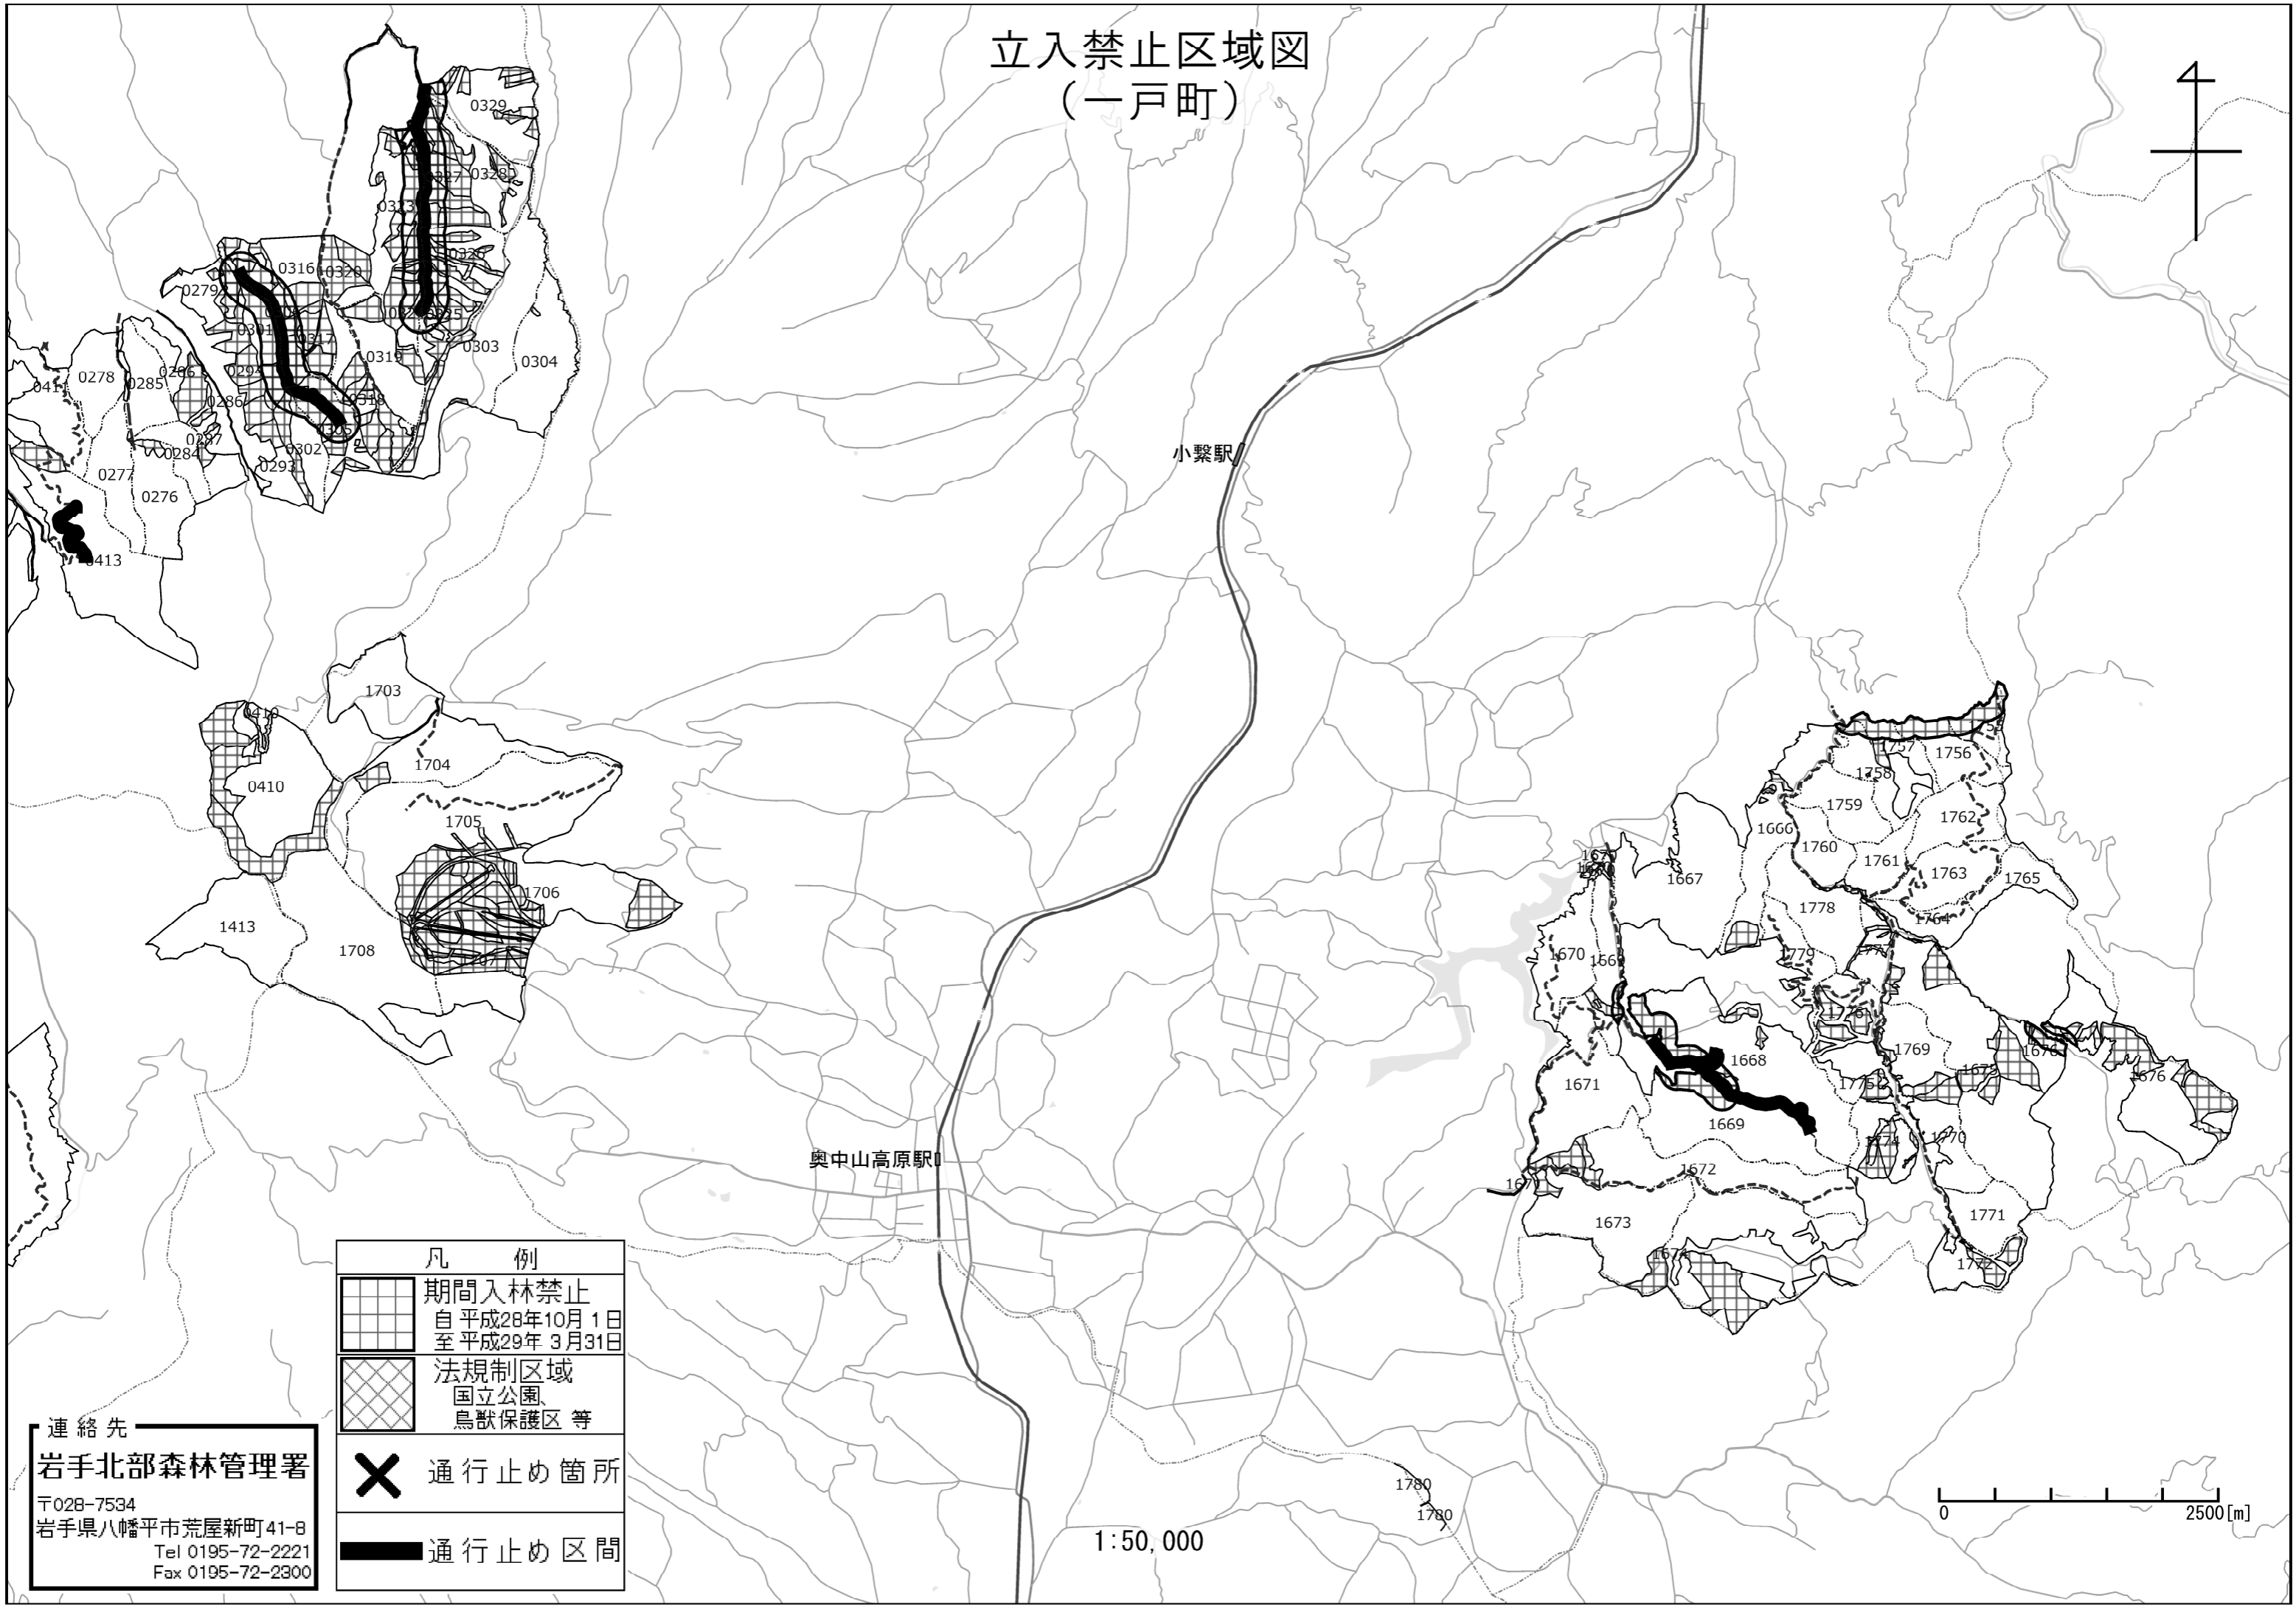

# 立入禁止区域図 (一戸町)

凡 例	
	期間入林禁止 自平成28年10月1日 至平成29年3月31日
	法規制区域 国立公園 鳥獣保護区等
	通行止め箇所
	通行止め区間

連絡先  
**岩手北部森林管理署**  
 〒028-7534  
 岩手県八幡平市荒屋新町41-8  
 Tel 0195-72-2221  
 Fax 0195-72-2300

1:50,000