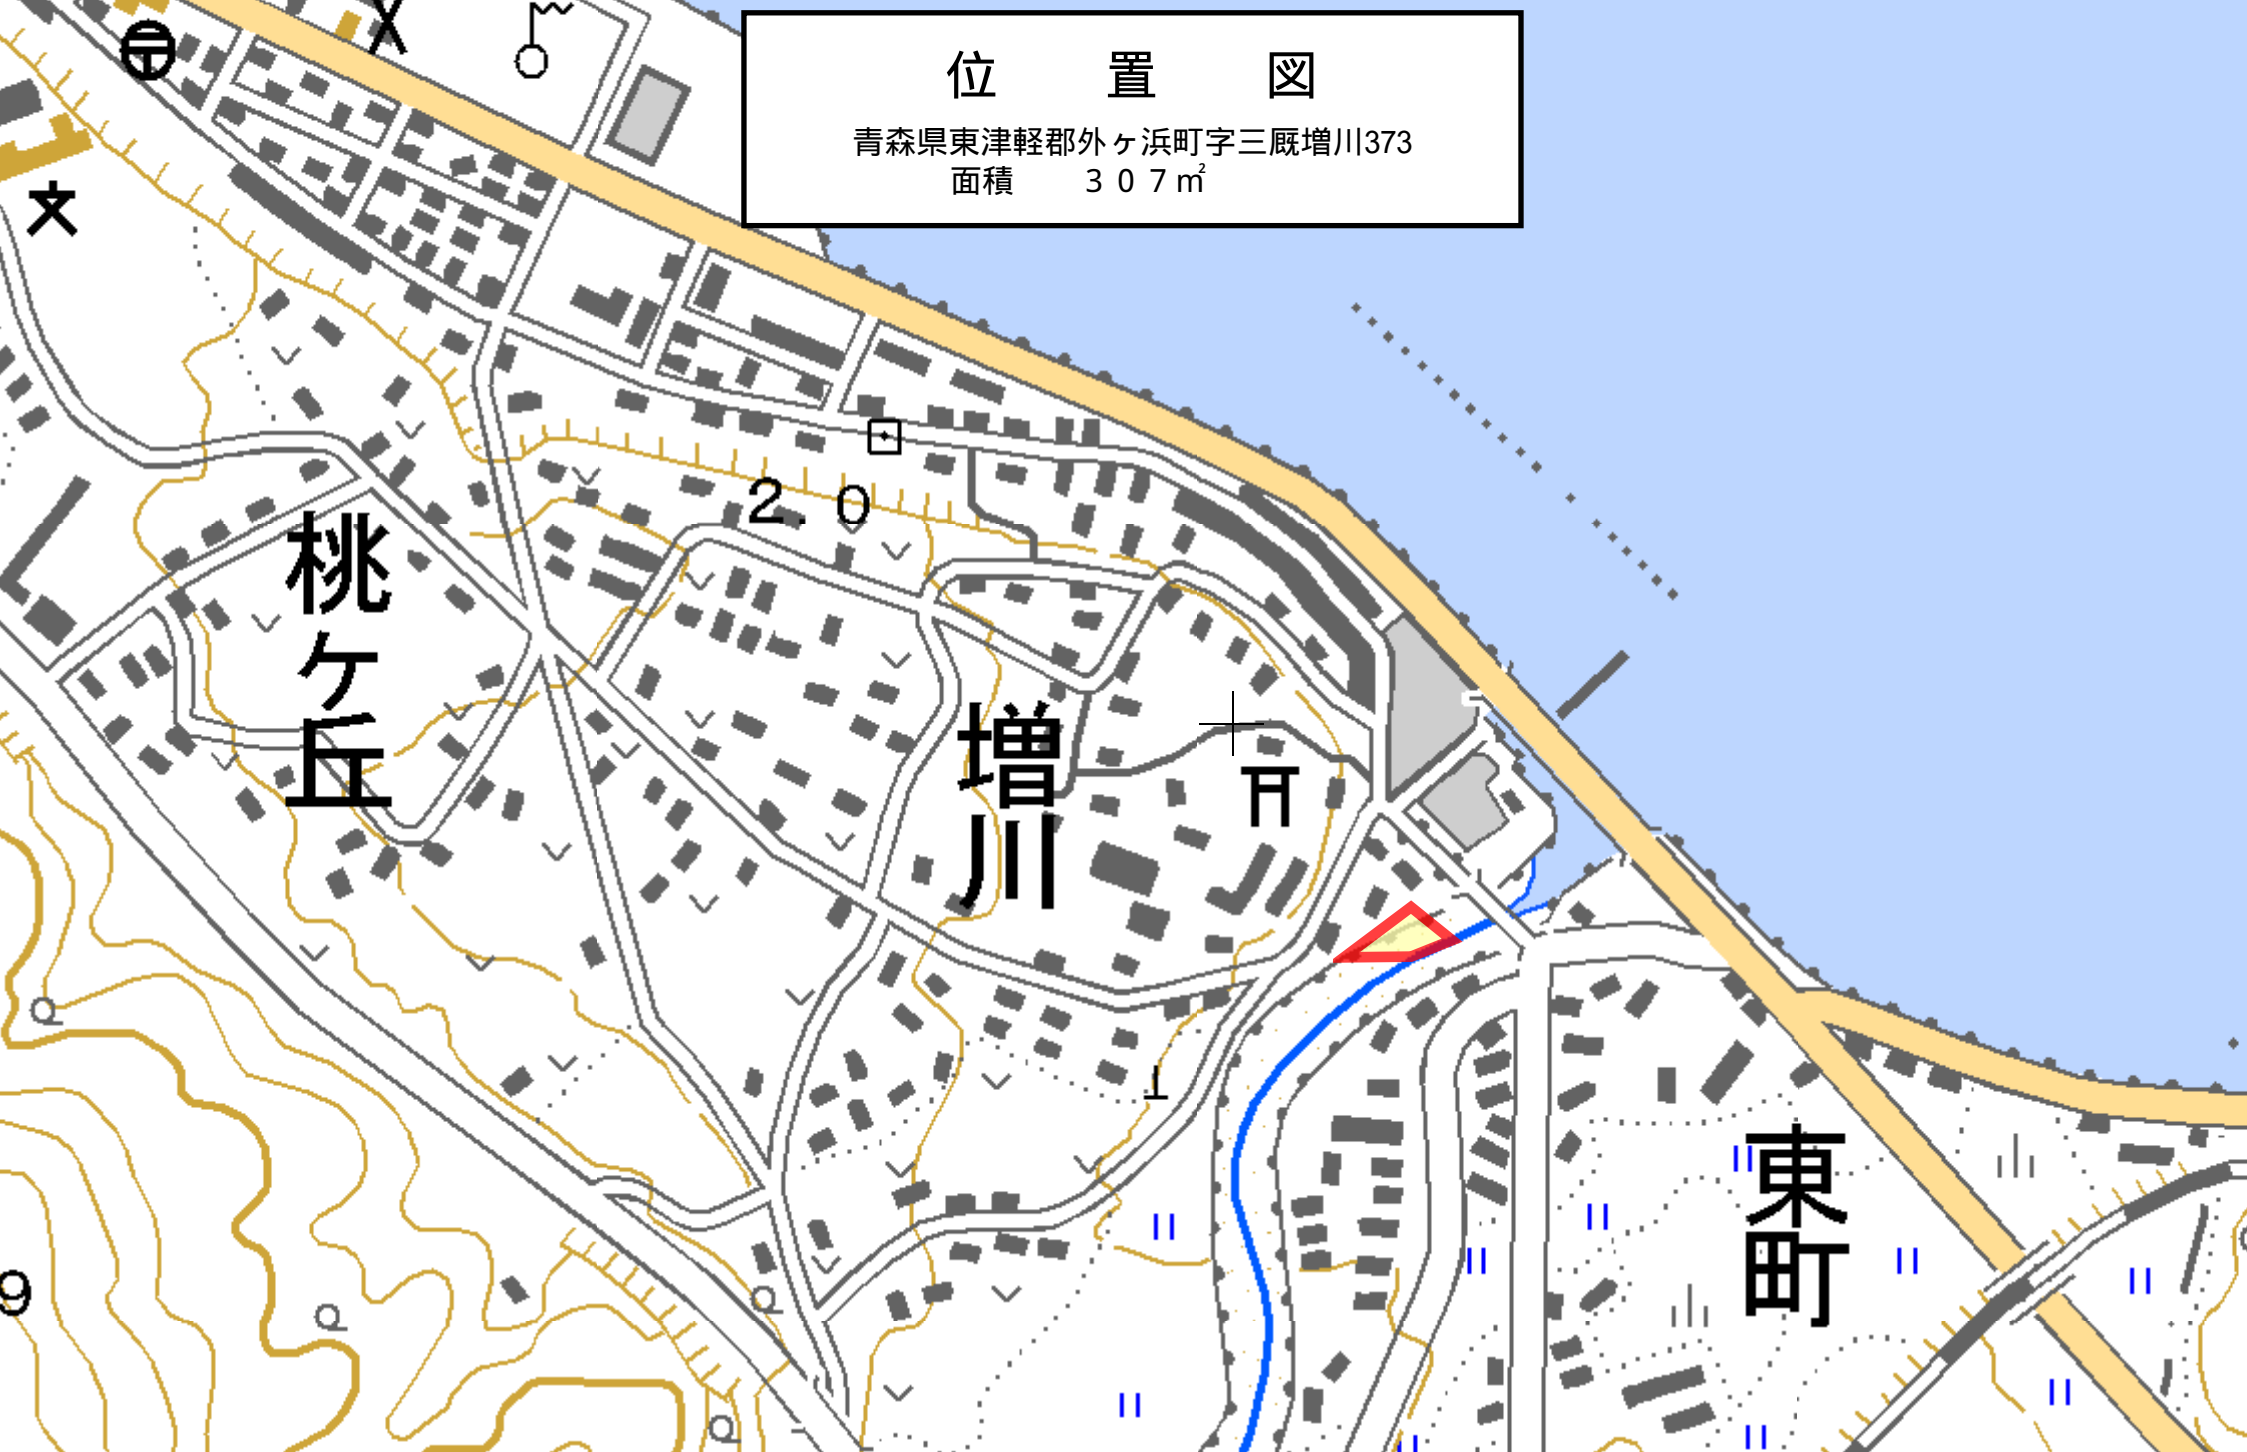

物 件 案 内

物件番号	2 - 1 2			
所在地	青森県東津軽郡外ヶ浜町字三厩増川371ほか2筆			
住居表示	青森県東津軽郡外ヶ浜町字三厩増川371ほか2筆			
地 目	宅地・原野・雑種地	面積 ^(注)	914.44 m ²	
接面道路の状況	西側で幅員10mの町道に接面している。			
法令に基づく制限	都 市 計 画 法 都 市 基 準 法	区域区分	都市計画区域外	
		地 域 地 区	用途地域	
			その他	防火地域等無し
		建ぺい率	%	
		容積率	%	
		その他		
	私道の負担等に関する事項	私道負担の有無	無	負担の内容
	道路後退の有無	無	負担の内容	
供給・排水施設の整備状況		接続の可否	備 考	
	電 気	可	東北電力(株)蟹田サービスセンター TEL 0174-22-2028	
	公 営 上 水 道	可	外ヶ浜町役場三厩支所 0174-37-2001	
	公 共 下 水 道	否		
	都 市 ガ ス	否	プロパン可	
交通機関	JR津軽線「三厩」駅から北西へ約0.7km 徒歩11分			
公共施設等	役 所	小 学 校	中 学 校	
	外ヶ浜町役場三厩支所	町立三厩小学校	町立三厩中学校	
参考事項	<ul style="list-style-type: none"> ・本地は、旧増川公務員宿舎敷・旧増川森林事務所車庫及び物品庫として使用してきた土地です。 ・本地は更地です。 ・本地の周辺は一般住宅地です。 			
問い合わせ先	東北森林管理局 国有林野管理課 青森森林管理署	〒010 - 8550 秋田市中通五丁目9番16号 〒038 - 0011 青森県青森市篠田3-22-16	TEL:018-836-2184 TEL:017-781-0131	

(注)：※を付している面積は、台帳上の面積であり、実測後変更することがあります。

位置図

青森県東津軽郡外ヶ浜町字三厩増川373
面積 307㎡

桃ヶ丘

増川

東町

20

〒