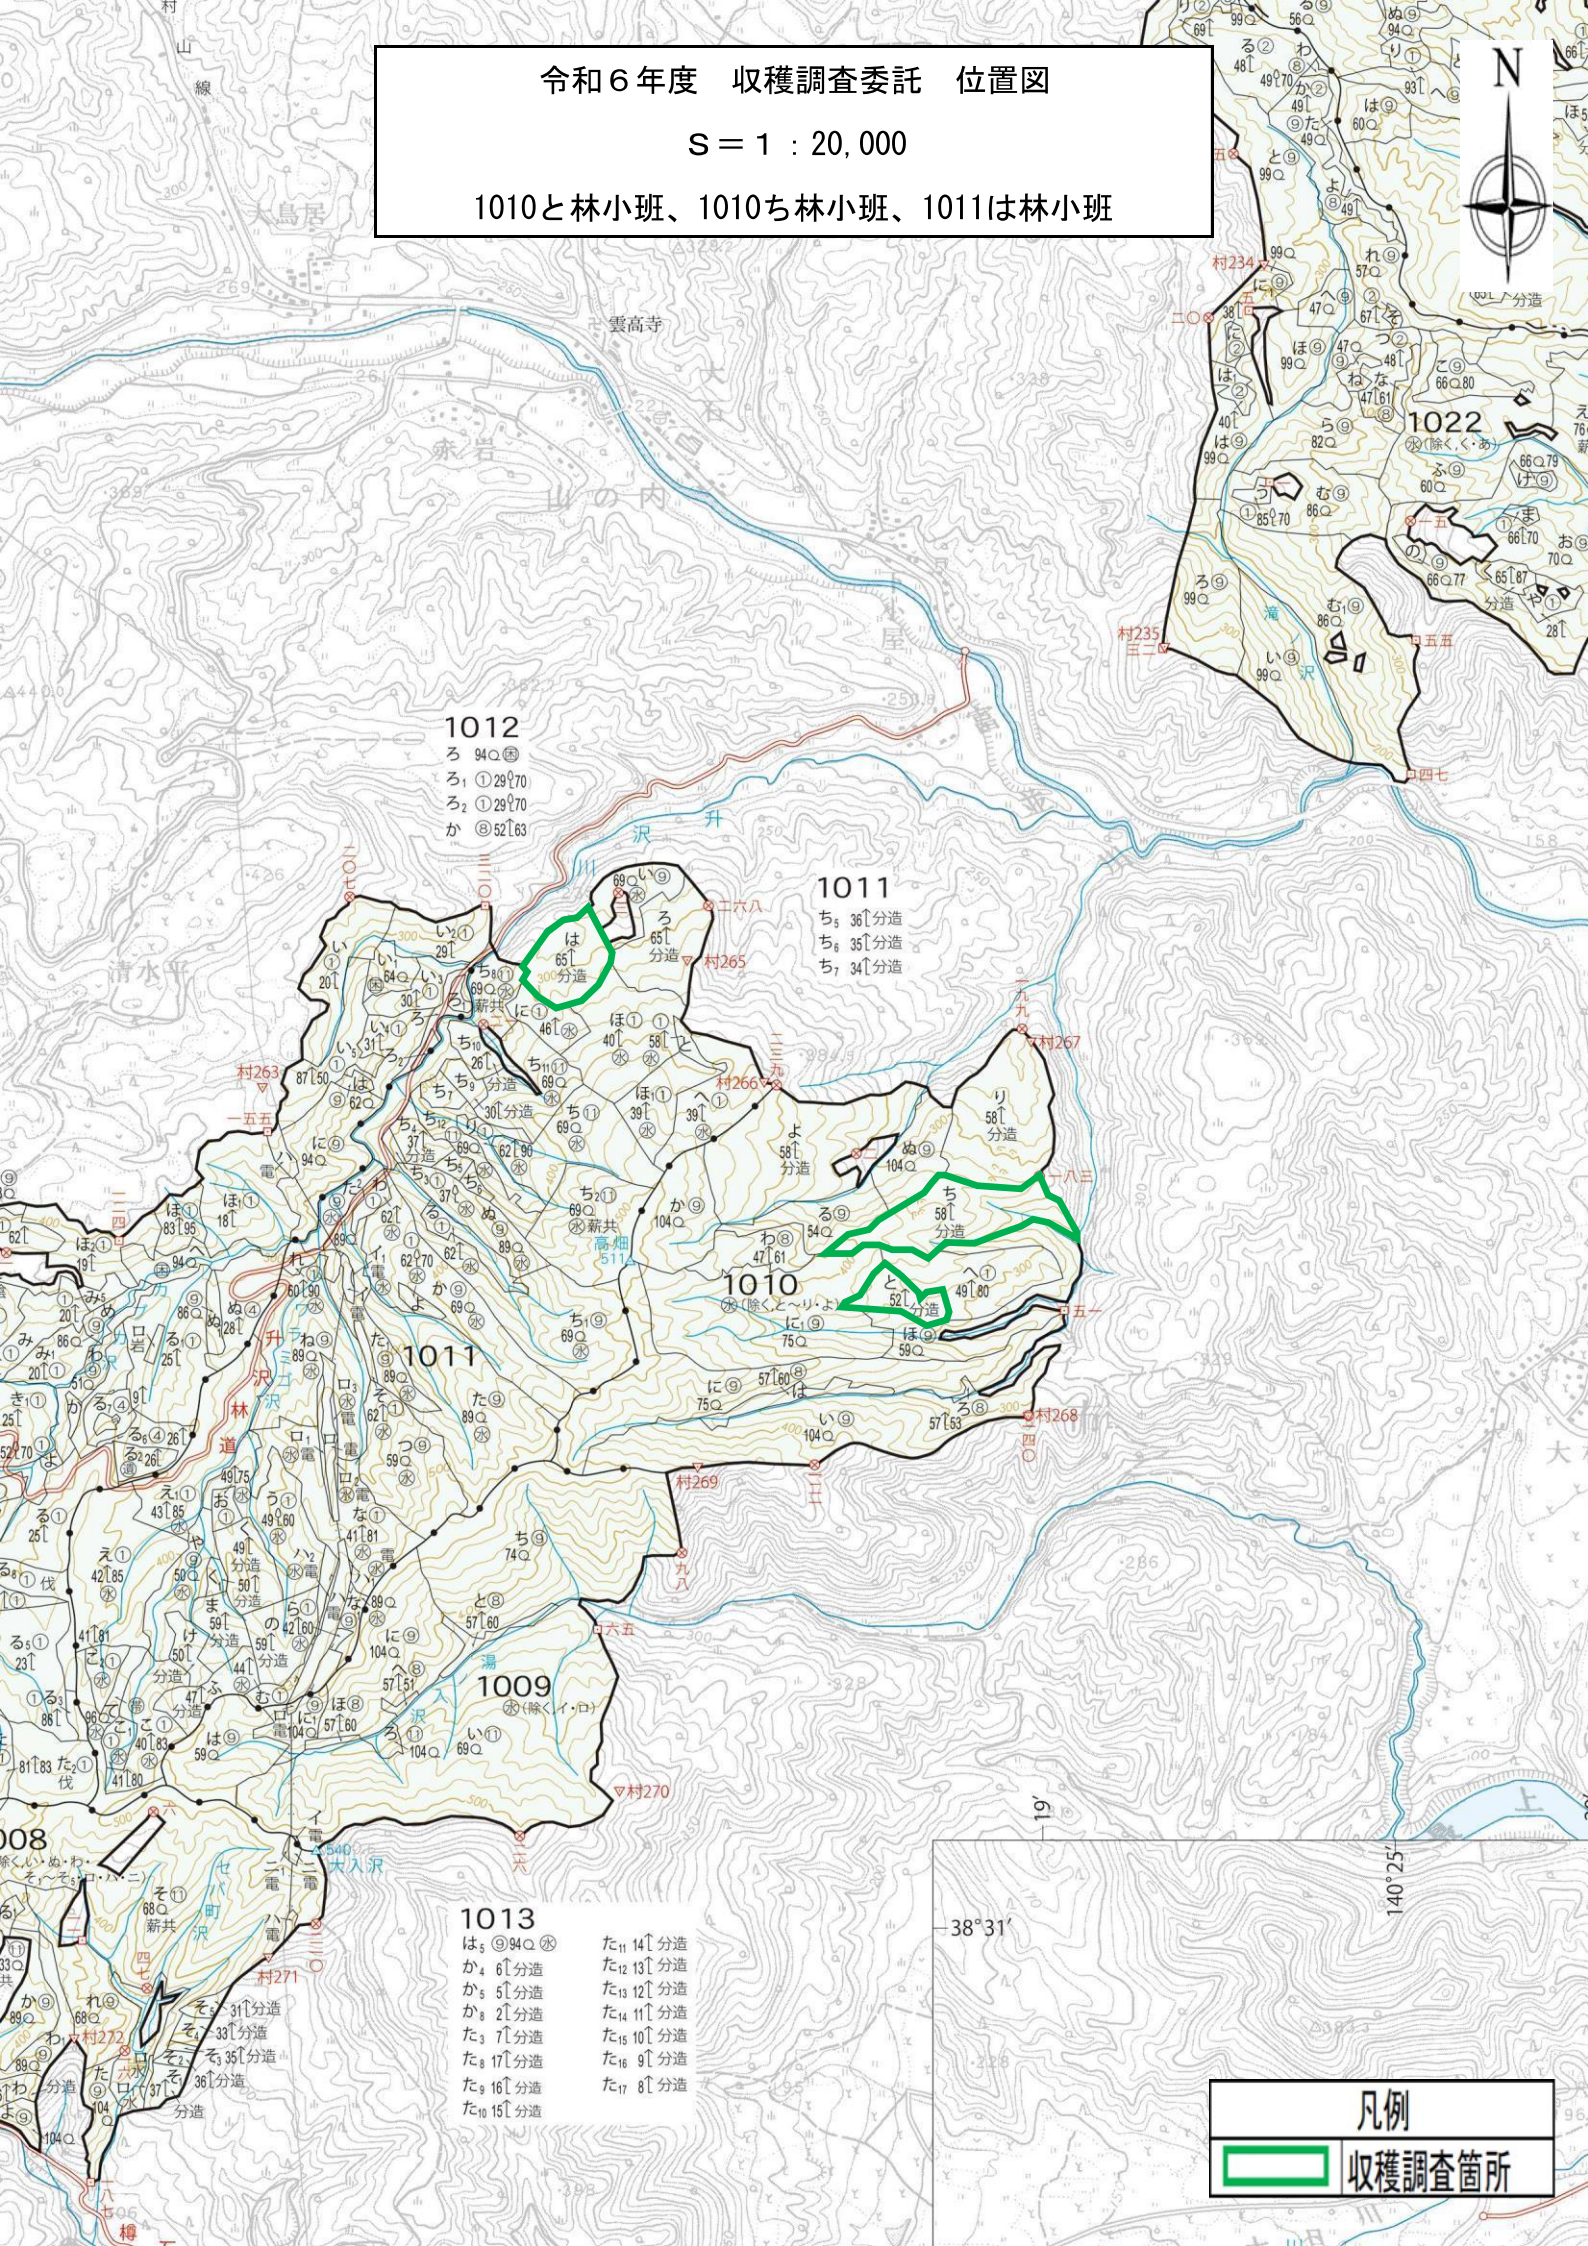

令和6年度 収穫調査委託 位置図

S = 1 : 20,000

1008い林小班

凡例

 収穫調査箇所

令和6年度 収穫調査委託 位置図

S=1:5,000

1008い林小班

凡例

収穫調査箇所

令和6年度 収穫調査委託 位置図

S = 1 : 20,000

1010と林小班、1010ち林小班、1011は林小班

1012
ろ 94Q
ろ₁ ①29²70
ろ₂ ①29²70
か ②52¹63

1011
ち₅ 36¹分造
ち₈ 35¹分造
ち₇ 34¹分造

1010
②除くとへりよ
①52¹分造
①49¹80

凡例

収穫調査箇所

令和6年度 収穫調査委託 位置図

S = 1 : 5,000

1026わ林小班外

令和6年度 収穫調査委託 位置図

S = 1 : 5,000

1058こ2林小班

令和6年度 収穫調査委託 位置図

S=1:5,000

1098の林小班

凡例

収穫調査箇所