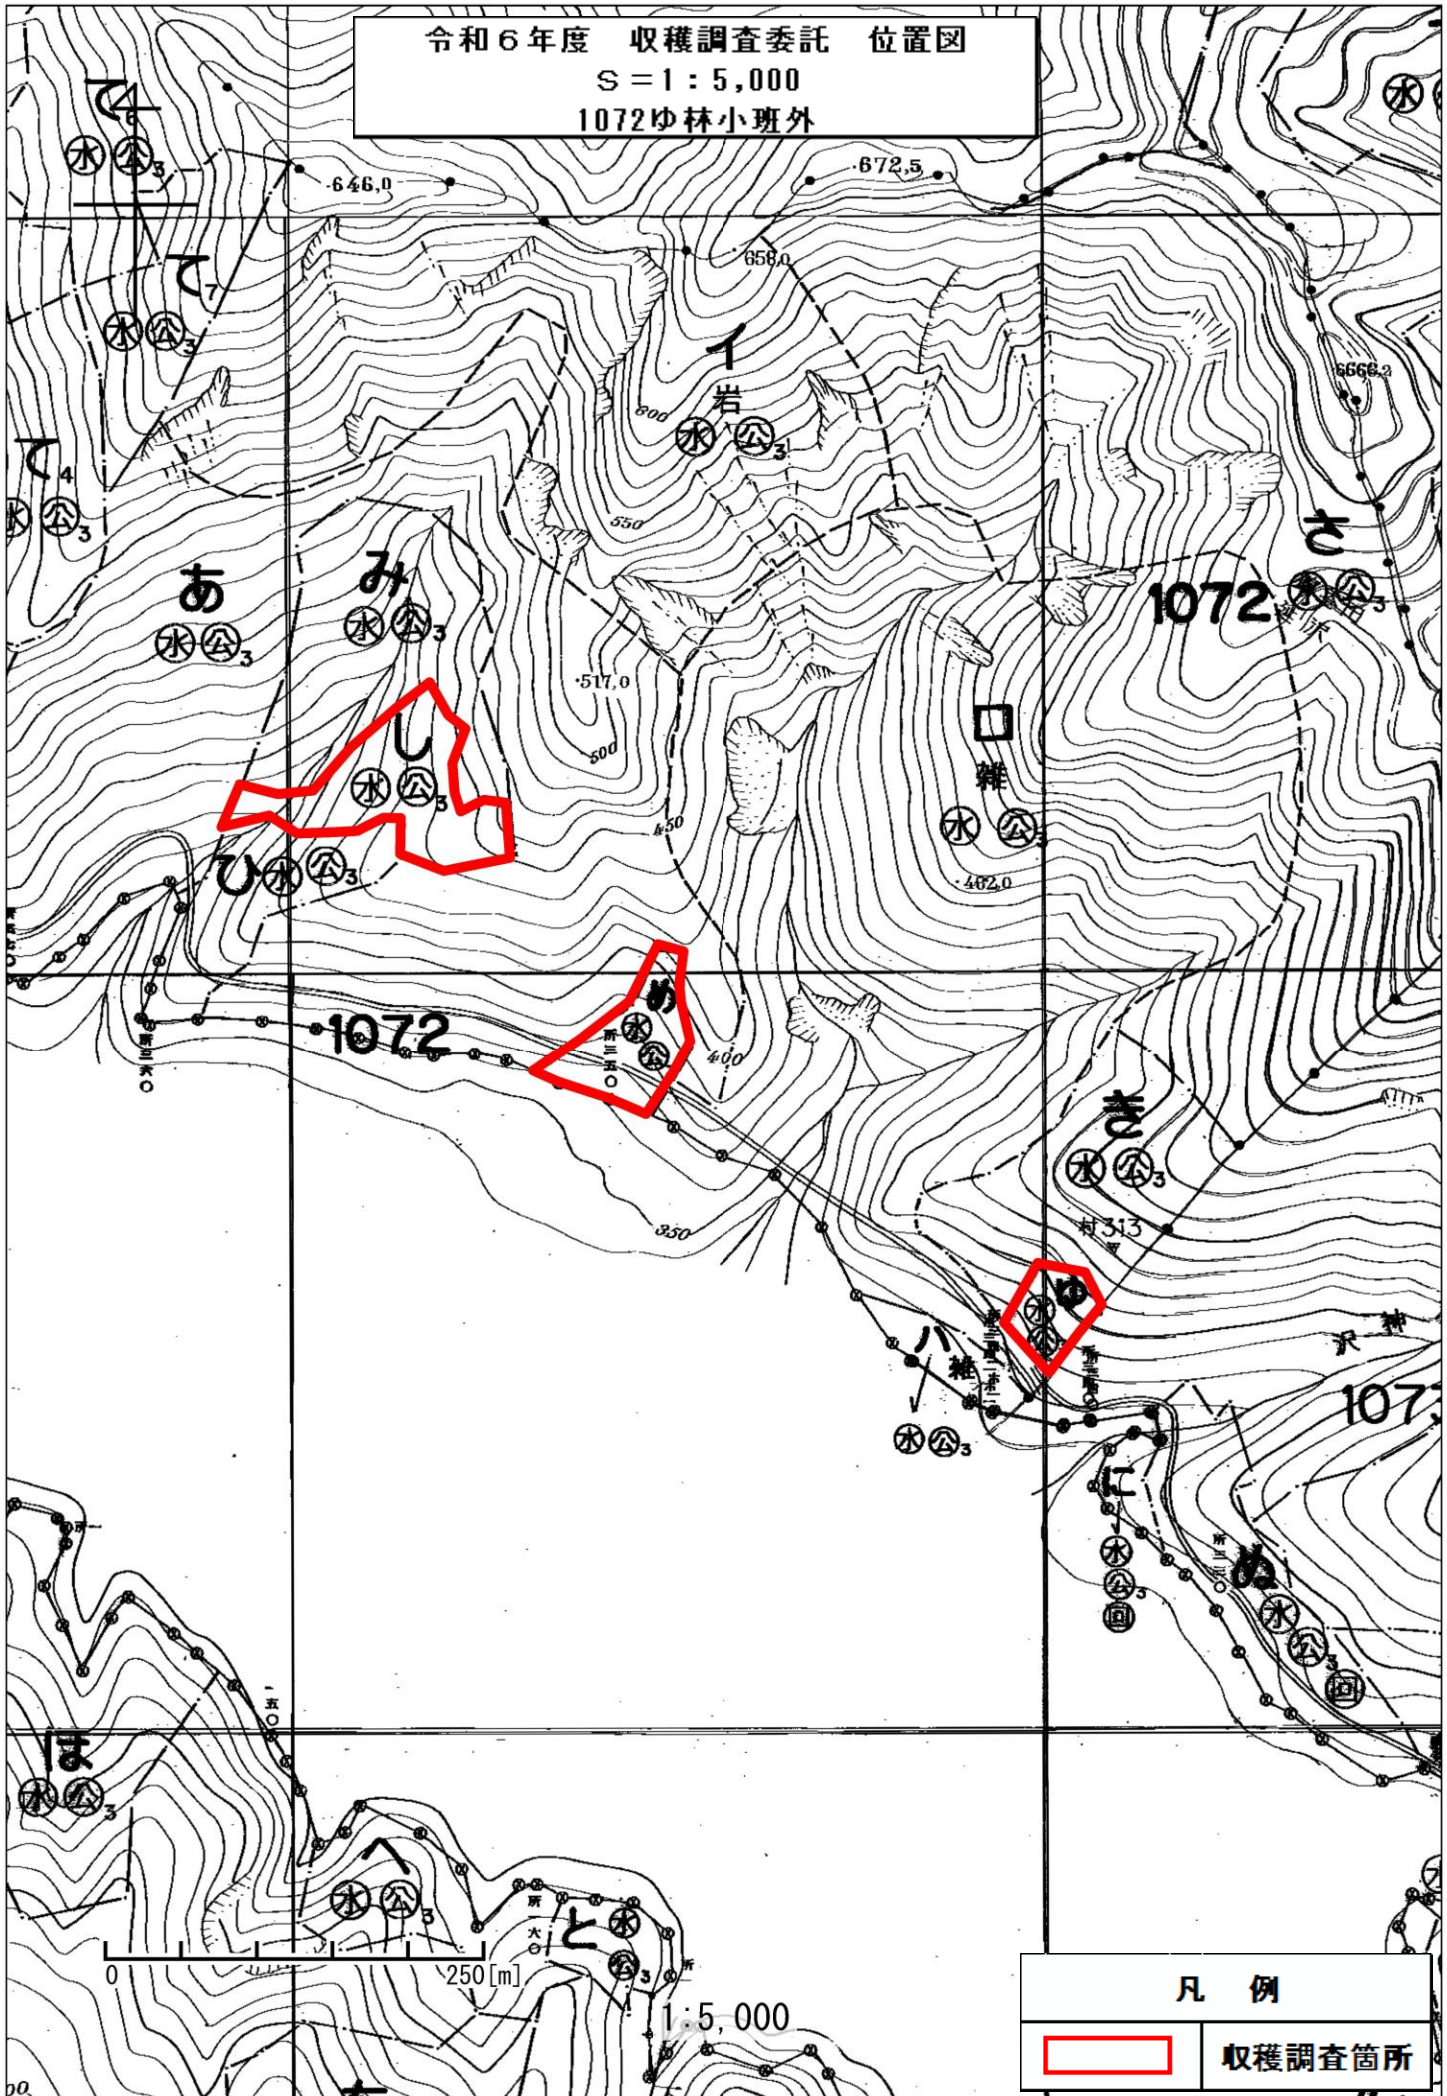

凡例

収穫調査箇所

令和6年度 収穫調査委託 位置図

S = 1 : 5,000

1026わ林小班外

令和6年度 収穫調査委託 位置図

S = 1 : 5,000

1058こ2林小班

1 : 5,000

凡 例	
	収穫調査箇所

令和6年度 収穫調査委託 位置図

S = 1 : 20,000

1072に・へ・る・わ・よ・た・れ・そ・ね・な・む・
の・く・や・ま・こ3・え林小班

凡例

 収穫調査箇所

1093

令和6年度 収穫調査委託 位置図
S=1:5,000
1072に林小班外

凡例
[Red Outline] 収穫調査箇所

令和6年度 収穫調査委託 位置図
 S=1:5,000
 1072ゆ林小班外

令和6年度 収穫調査委託 位置図

S = 1 : 20,000

1097ろ・よ・な・ら・の・の1・お林小班、1098の林小班

凡例

 収穫調査箇所

令和6年度 収穫調査委託 位置図

S=1:5,000

1098の林小班

凡例

収穫調査箇所