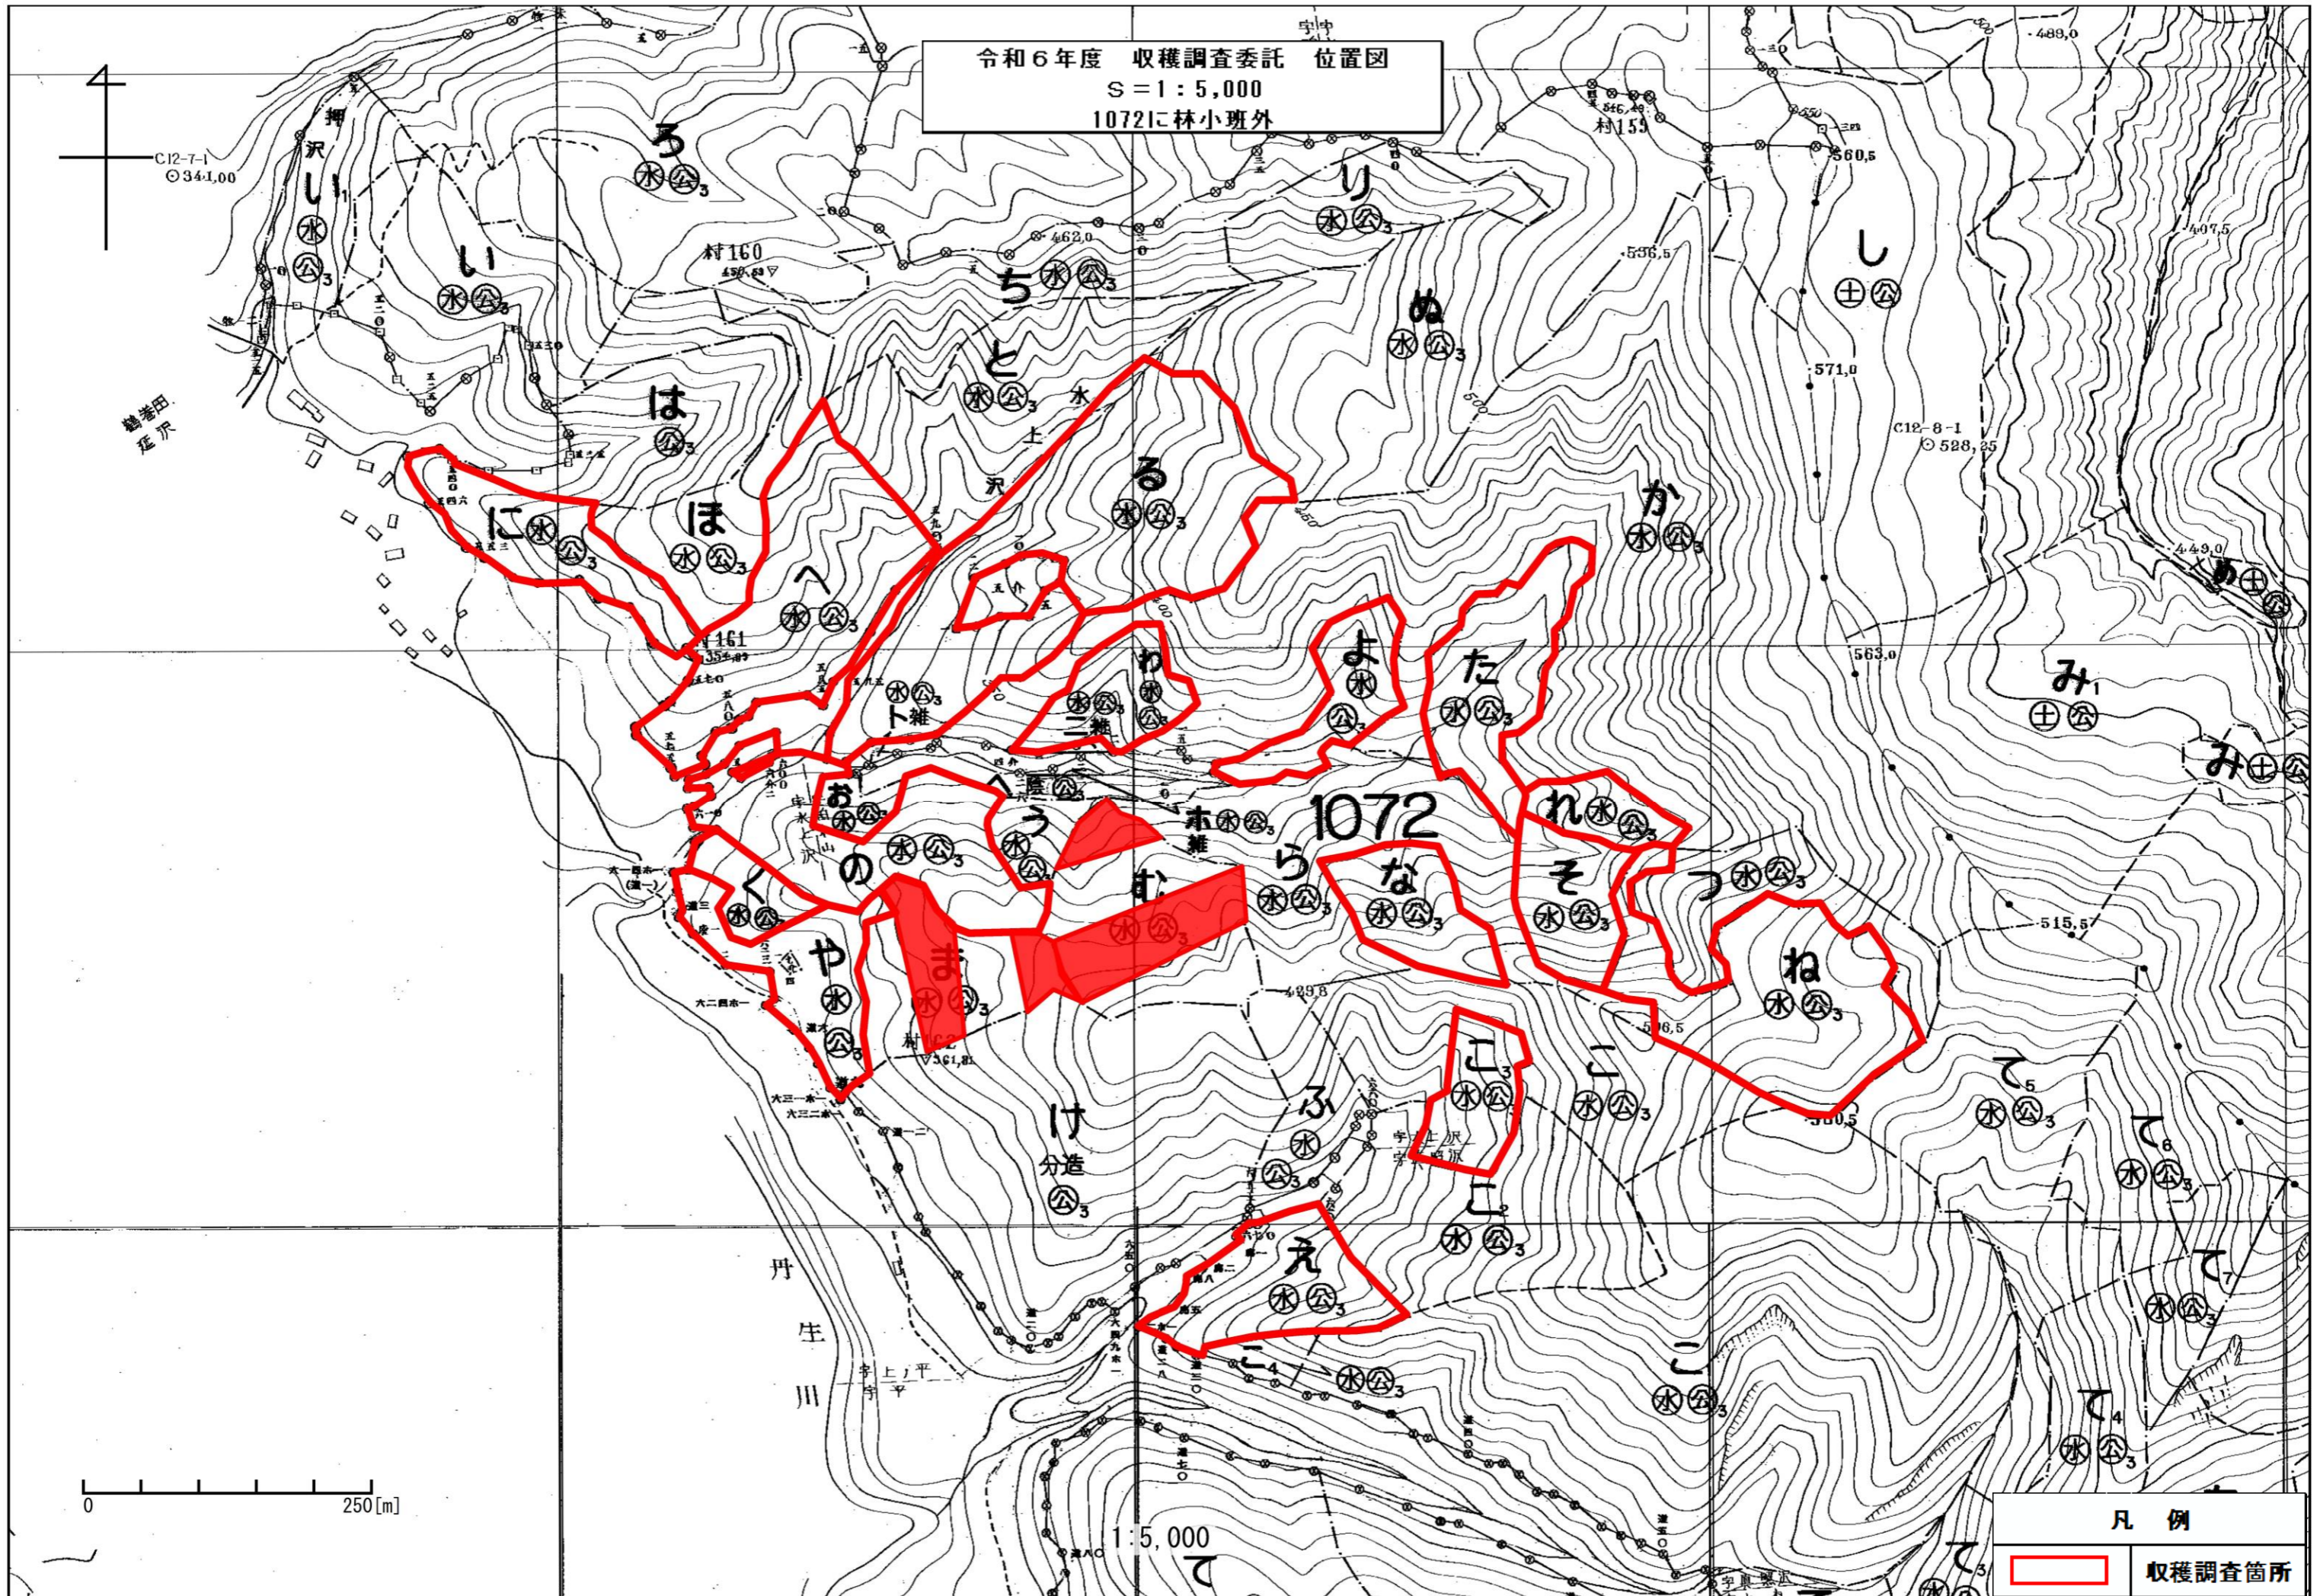

凡例

収穫調査箇所

令和6年度 収穫調査委託 位置図

S = 1 : 5,000

1026わ林小班外

令和6年度 収穫調査委託 位置図

S = 1 : 5,000

1058こ2林小班

1 : 5,000

凡 例	
	収穫調査箇所

令和6年度 収穫調査委託 位置図

S = 1 : 20,000

1072に・へ・る・わ・よ・た・れ・そ・ね・な・む・
の・く・や・ま・こ3・え林小班

凡例

 収穫調査箇所

1093

令和6年度 収穫調査委託 位置図
S=1:5,000
1072に林小班外

凡例
[Red Outline] 収穫調査箇所

令和6年度 収穫調査委託 位置図
 S=1:5,000
 1072ゆ林小班外

令和6年度 収穫調査委託 位置図

S = 1 : 20,000

1097ろ・よ・な・ら・の・の1・お林小班、1098の林小班

凡例

 収穫調査箇所

令和6年度 収穫調査委託 位置図

S=1:5,000

1098の林小班

凡例

収穫調査箇所