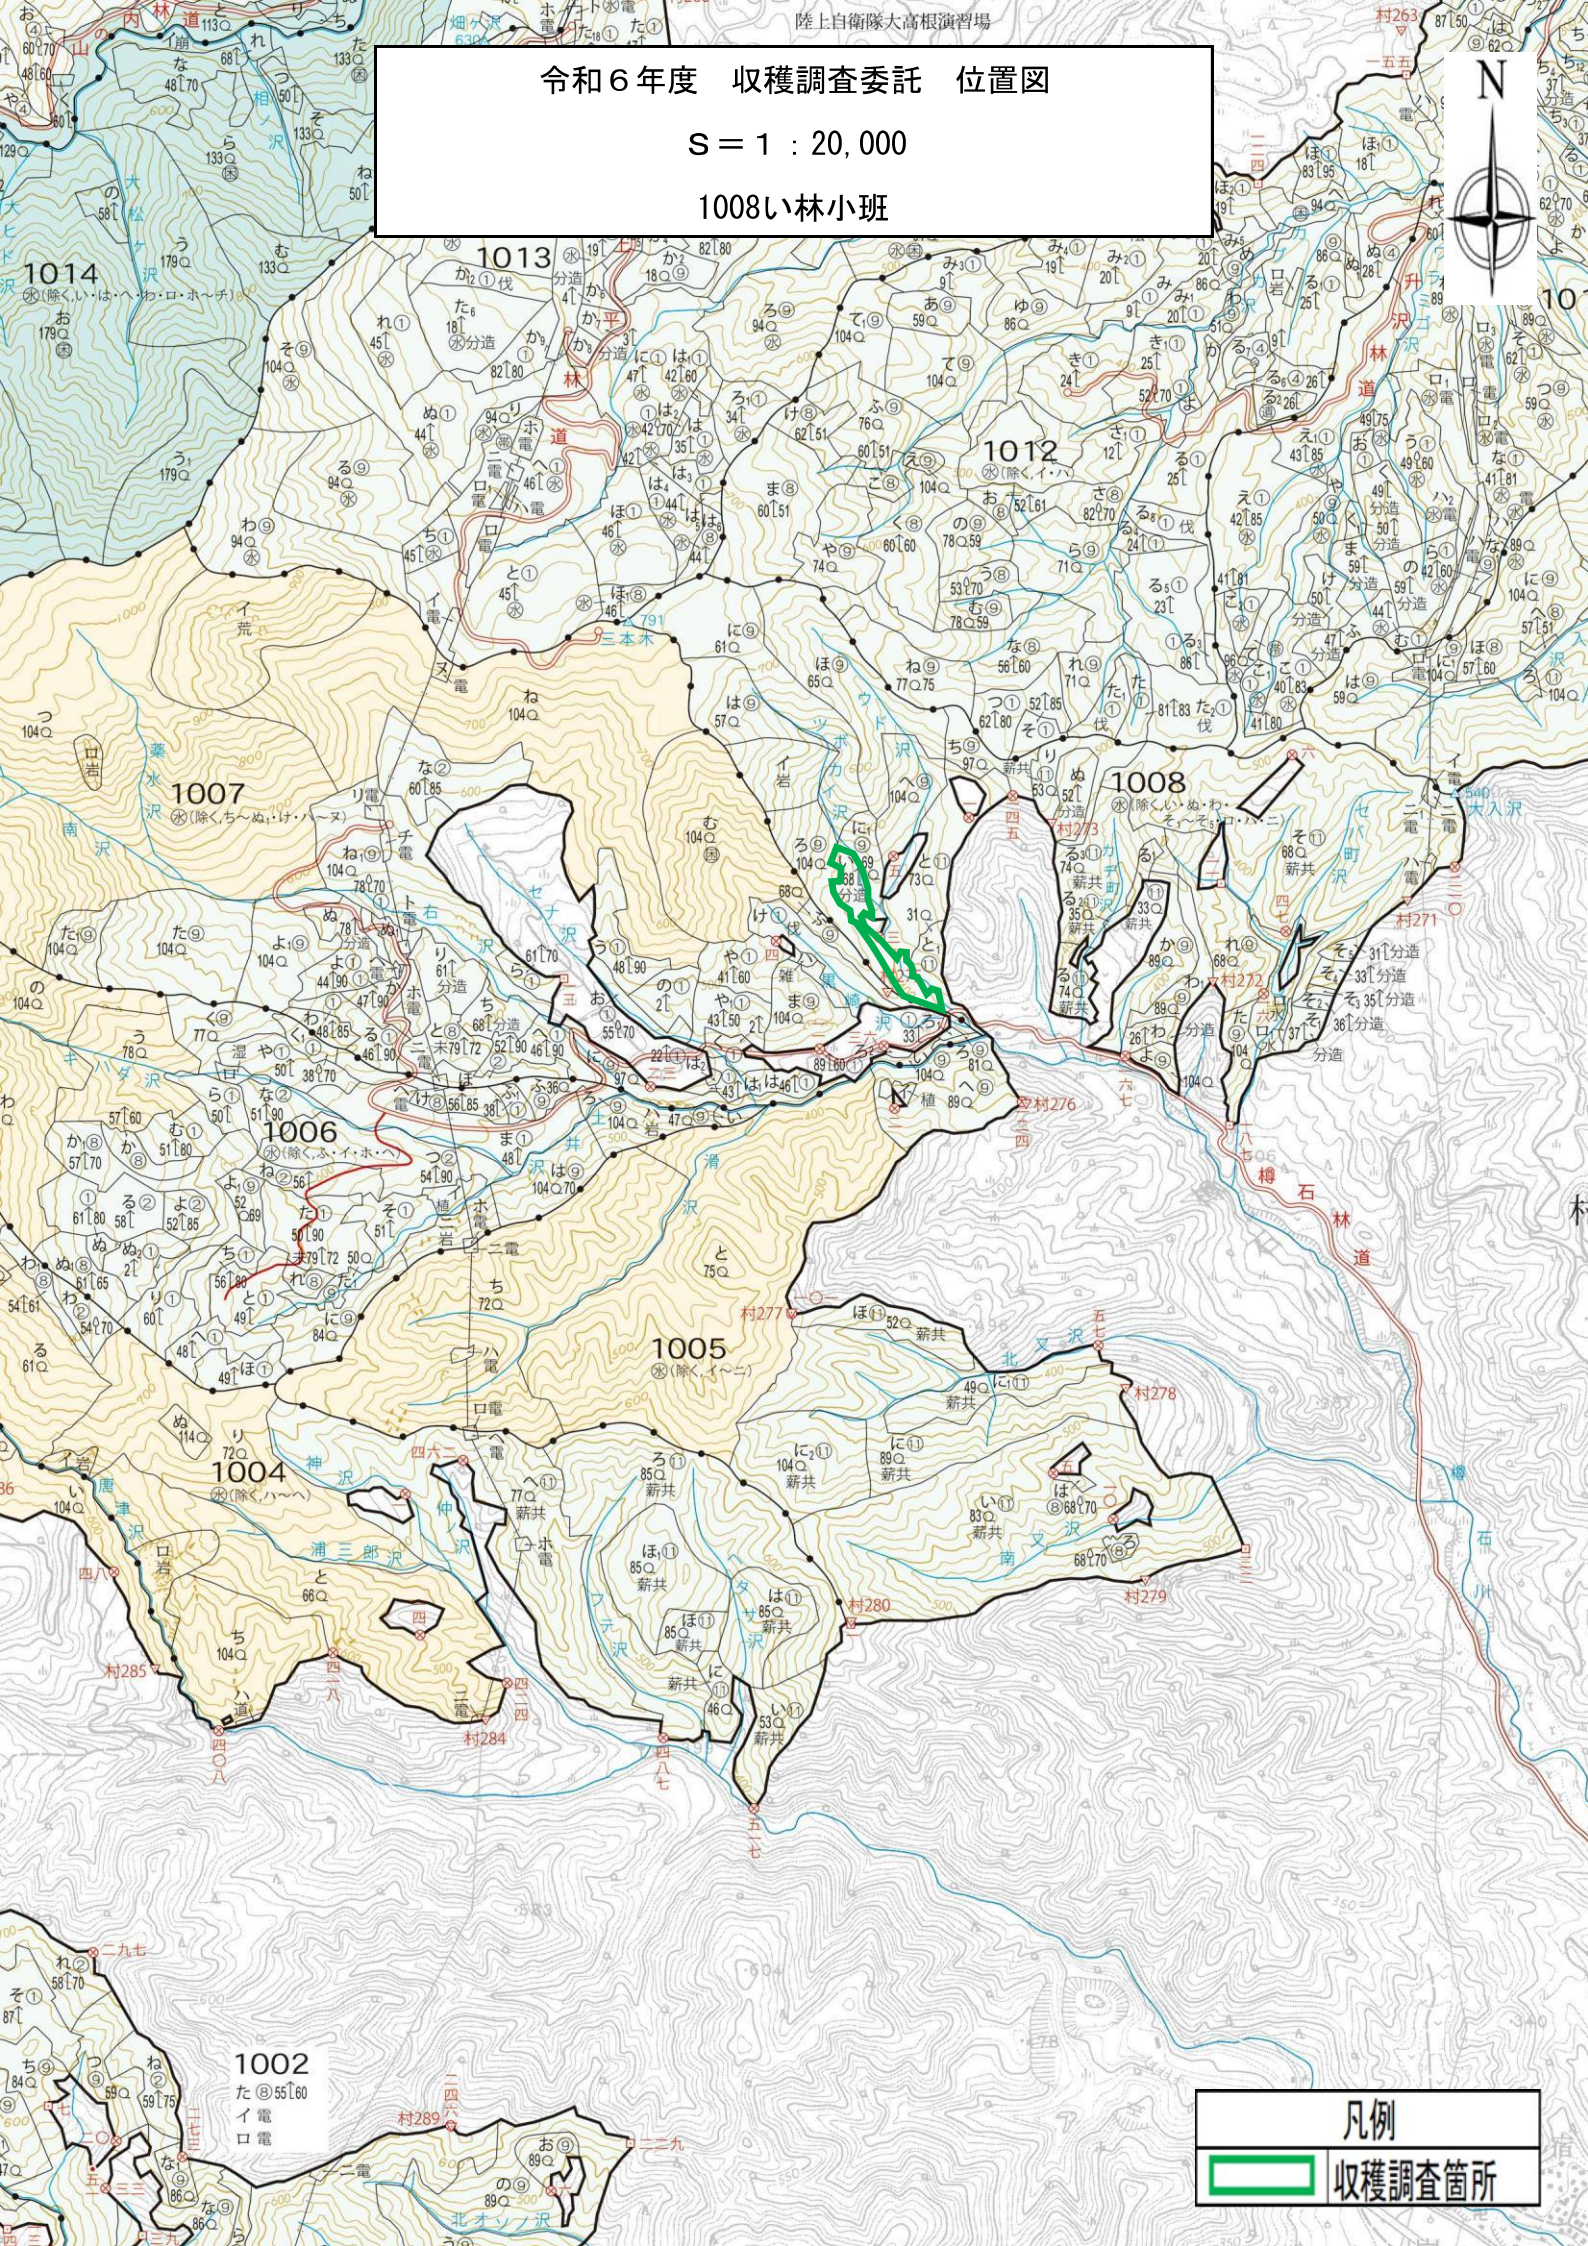

令和6年度 収穫調査委託 位置図

S = 1 : 20,000

1008い林小班

凡例

 収穫調査箇所

令和6年度 収穫調査委託 位置図

S=1:5,000

1008い林小班

凡例

収穫調査箇所

令和6年度 収穫調査委託 位置図

S = 1 : 20,000

1010と林小班、1010ち林小班、1011は林小班

1012
ろ 94Q
ろ₁ ①29²70
ろ₂ ①29²70
か ②52¹63

1011
ち₅ 36¹分造
ち₈ 35¹分造
ち₇ 34¹分造

1010
②除くとへりよ
①52¹分造
①49¹80

凡例

収穫調査箇所

令和6年度 収穫調査委託 位置図

S = 1 : 5,000

1026わ林小班外

令和6年度 収穫調査委託 位置図

S = 1 : 5,000

1058こ2林小班

令和6年度 収穫調査委託 位置図

S=1:5,000

1098の林小班

凡例

収穫調査箇所