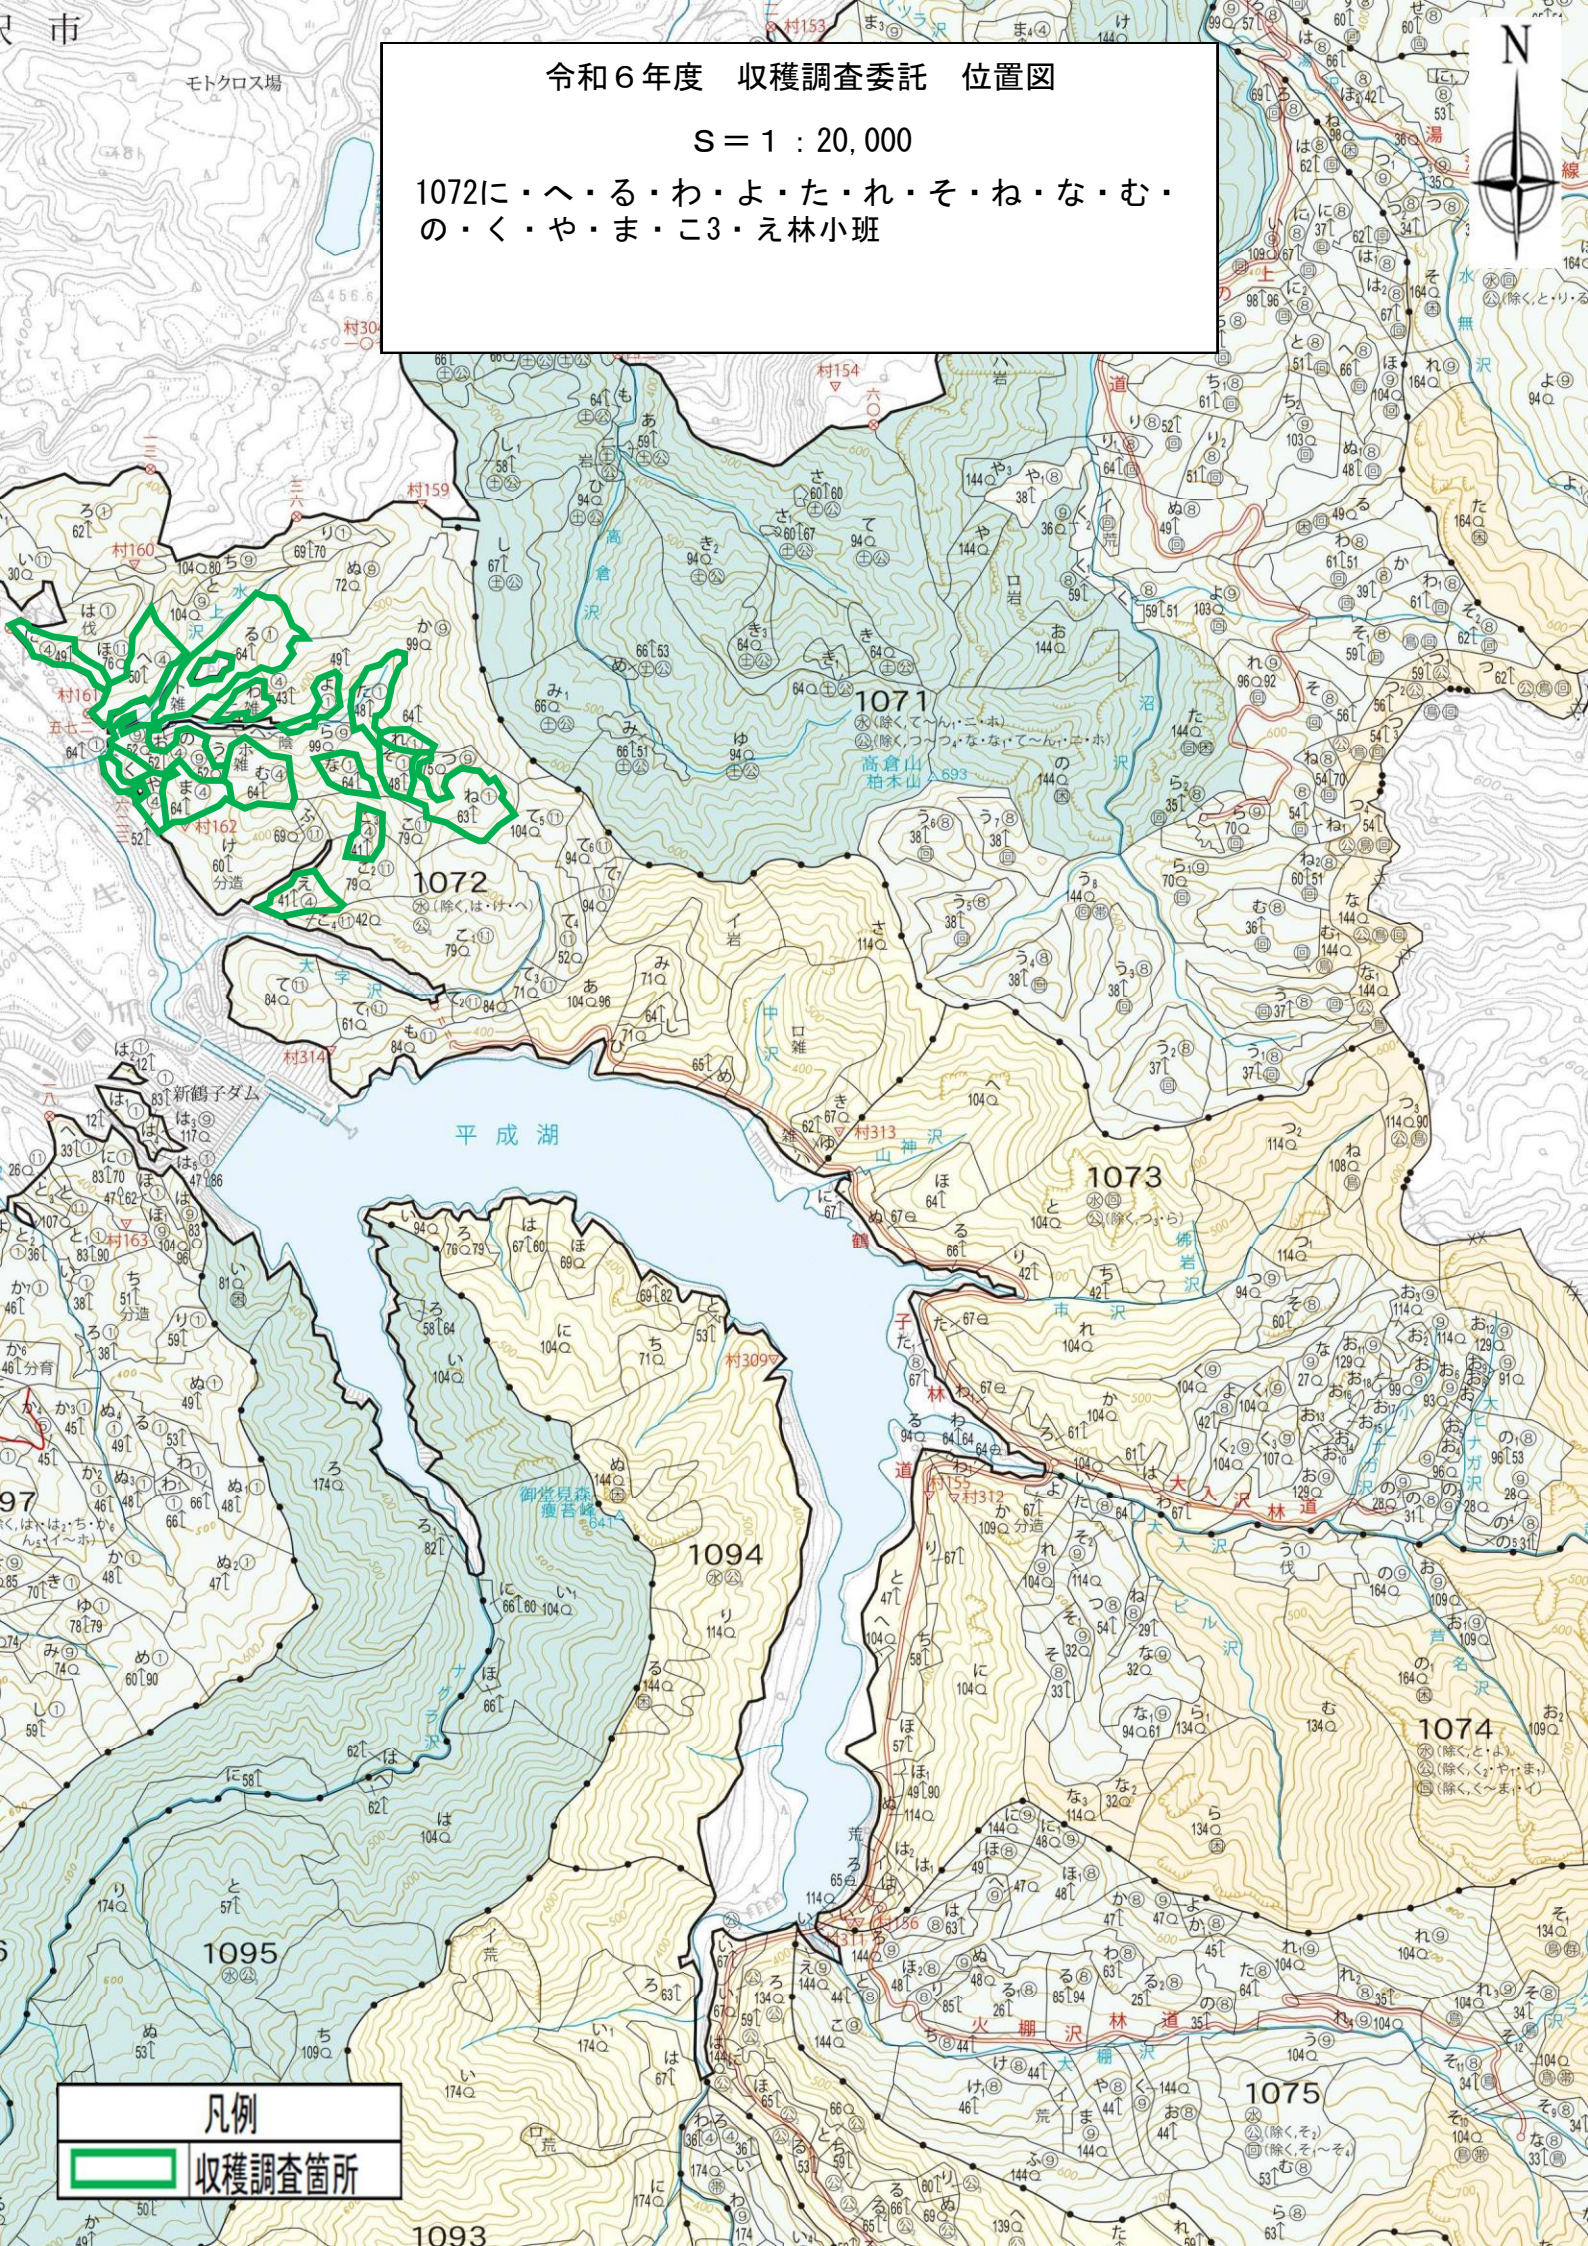

11	H20		51
12	H19		52
13	H18		53
14	H17		54
15	H16		55
16	H15		56
17	H14		57
18	H13		58
19	H12		59
20	H11		60
21	H10		61
22	H 9		62
23	H 8	V	63
24	H 7		64
25	H 6		65
26	H 5		66
27	H 4		67
28	H 3	VI	68
29	H 2		69
30	H 1		70
31	S63		71
32	S62		72
33	S61	VII	73
34	S60		74
35	S59		75
36	S58		76
37	S57		77
38	S56	VIII	78
39	S55		79
40	S54		80

凡例

収穫調査箇所

令和6年度 収穫調査委託 位置図

S = 1 : 5,000

1026わ林小班外

令和6年度 収穫調査委託 位置図

S = 1 : 5,000

1058こ2林小班

1 : 5,000

凡 例	
	収穫調査箇所

令和6年度 収穫調査委託 位置図

S = 1 : 20,000

1072に・へ・る・わ・よ・た・れ・そ・ね・な・む・
の・く・や・ま・こ3・え林小班

凡例

 収穫調査箇所

1093

令和6年度 収穫調査委託 位置図
S=1:5,000
1072に林小班外

凡例
[Red Outline] 収穫調査箇所

令和6年度 収穫調査委託 位置図
 S=1:5,000
 1072ゆ林小班外

令和6年度 収穫調査委託 位置図

S = 1 : 20,000

1097ろ・よ・な・ら・の・の1・お林小班、1098の林小班

凡例

 収穫調査箇所