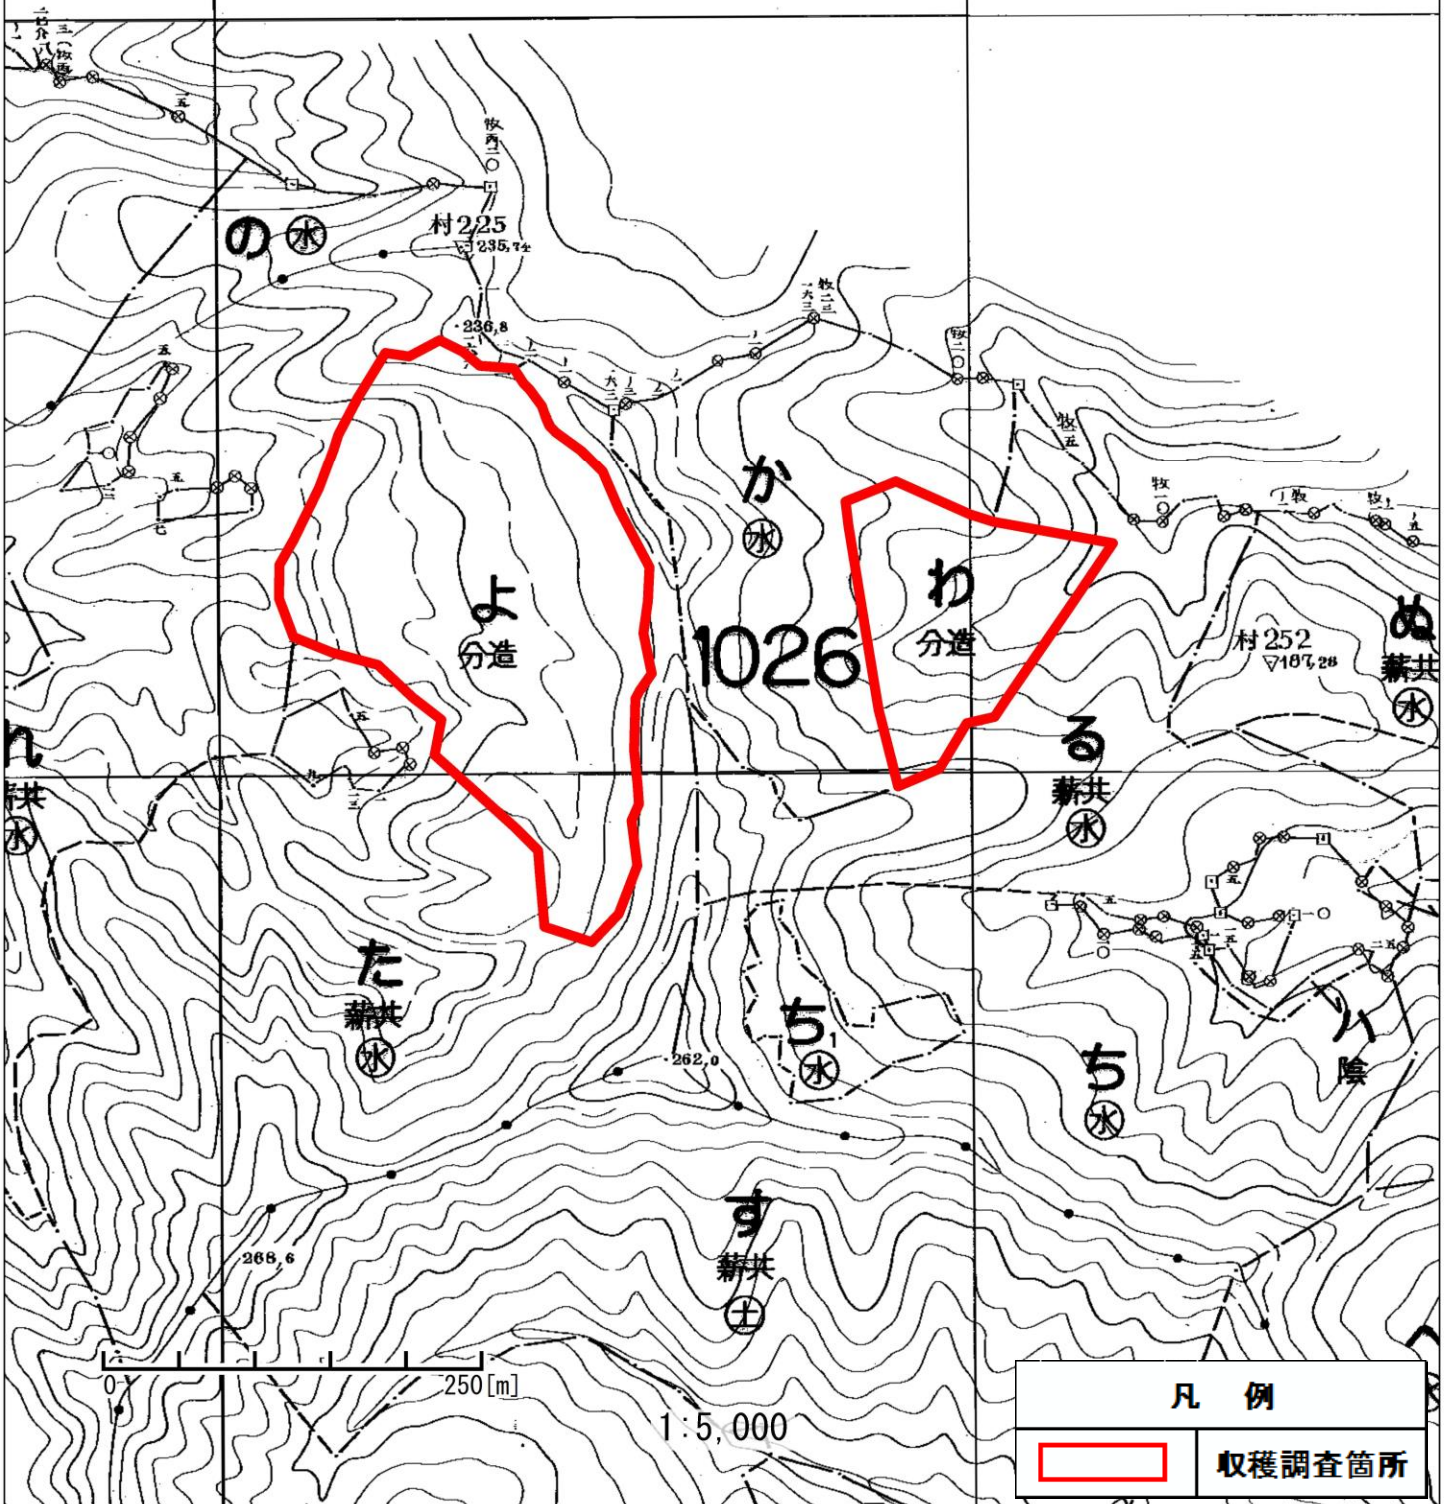

凡例

収穫調査箇所

令和6年度 収穫調査委託 位置図

S = 1 : 20,000

1010と林小班、1010ち林小班、1011は林小班

1012
ろ 94Q
ろ₁ ①29²70
ろ₂ ①29²70
か ②52¹63

1011
ち₅ 36¹分造
ち₈ 35¹分造
ち₇ 34¹分造

1010
②除くとへりよ
①52¹分造
①49¹80

11	H20		51
12	H19		52
13	H18		53
14	H17		54
15	H16		55
16	H15		56
17	H14		57
18	H13		58
19	H12		59
20	H11		60
21	H10		61
22	H 9		62
23	H 8	V	63
24	H 7		64
25	H 6		65
26	H 5		66
27	H 4		67
28	H 3	VI	68
29	H 2		69
30	H 1		70
31	S63		71
32	S62		72
33	S61	VII	73
34	S60		74
35	S59		75
36	S58		76
37	S57		77
38	S56	VIII	78
39	S55		79
40	S54		80

凡例

収穫調査箇所

令和6年度 収穫調査委託 位置図

S = 1 : 5,000

1026わ林小班外

令和6年度 収穫調査委託 位置図

S = 1 : 5,000

1058こ2林小班

1 : 5,000

凡 例	
	収穫調査箇所

令和6年度 収穫調査委託 位置図

S = 1 : 20,000

1072に・へ・る・わ・よ・た・れ・そ・ね・な・む・
の・く・や・ま・こ3・え林小班

凡例

 収穫調査箇所

1093