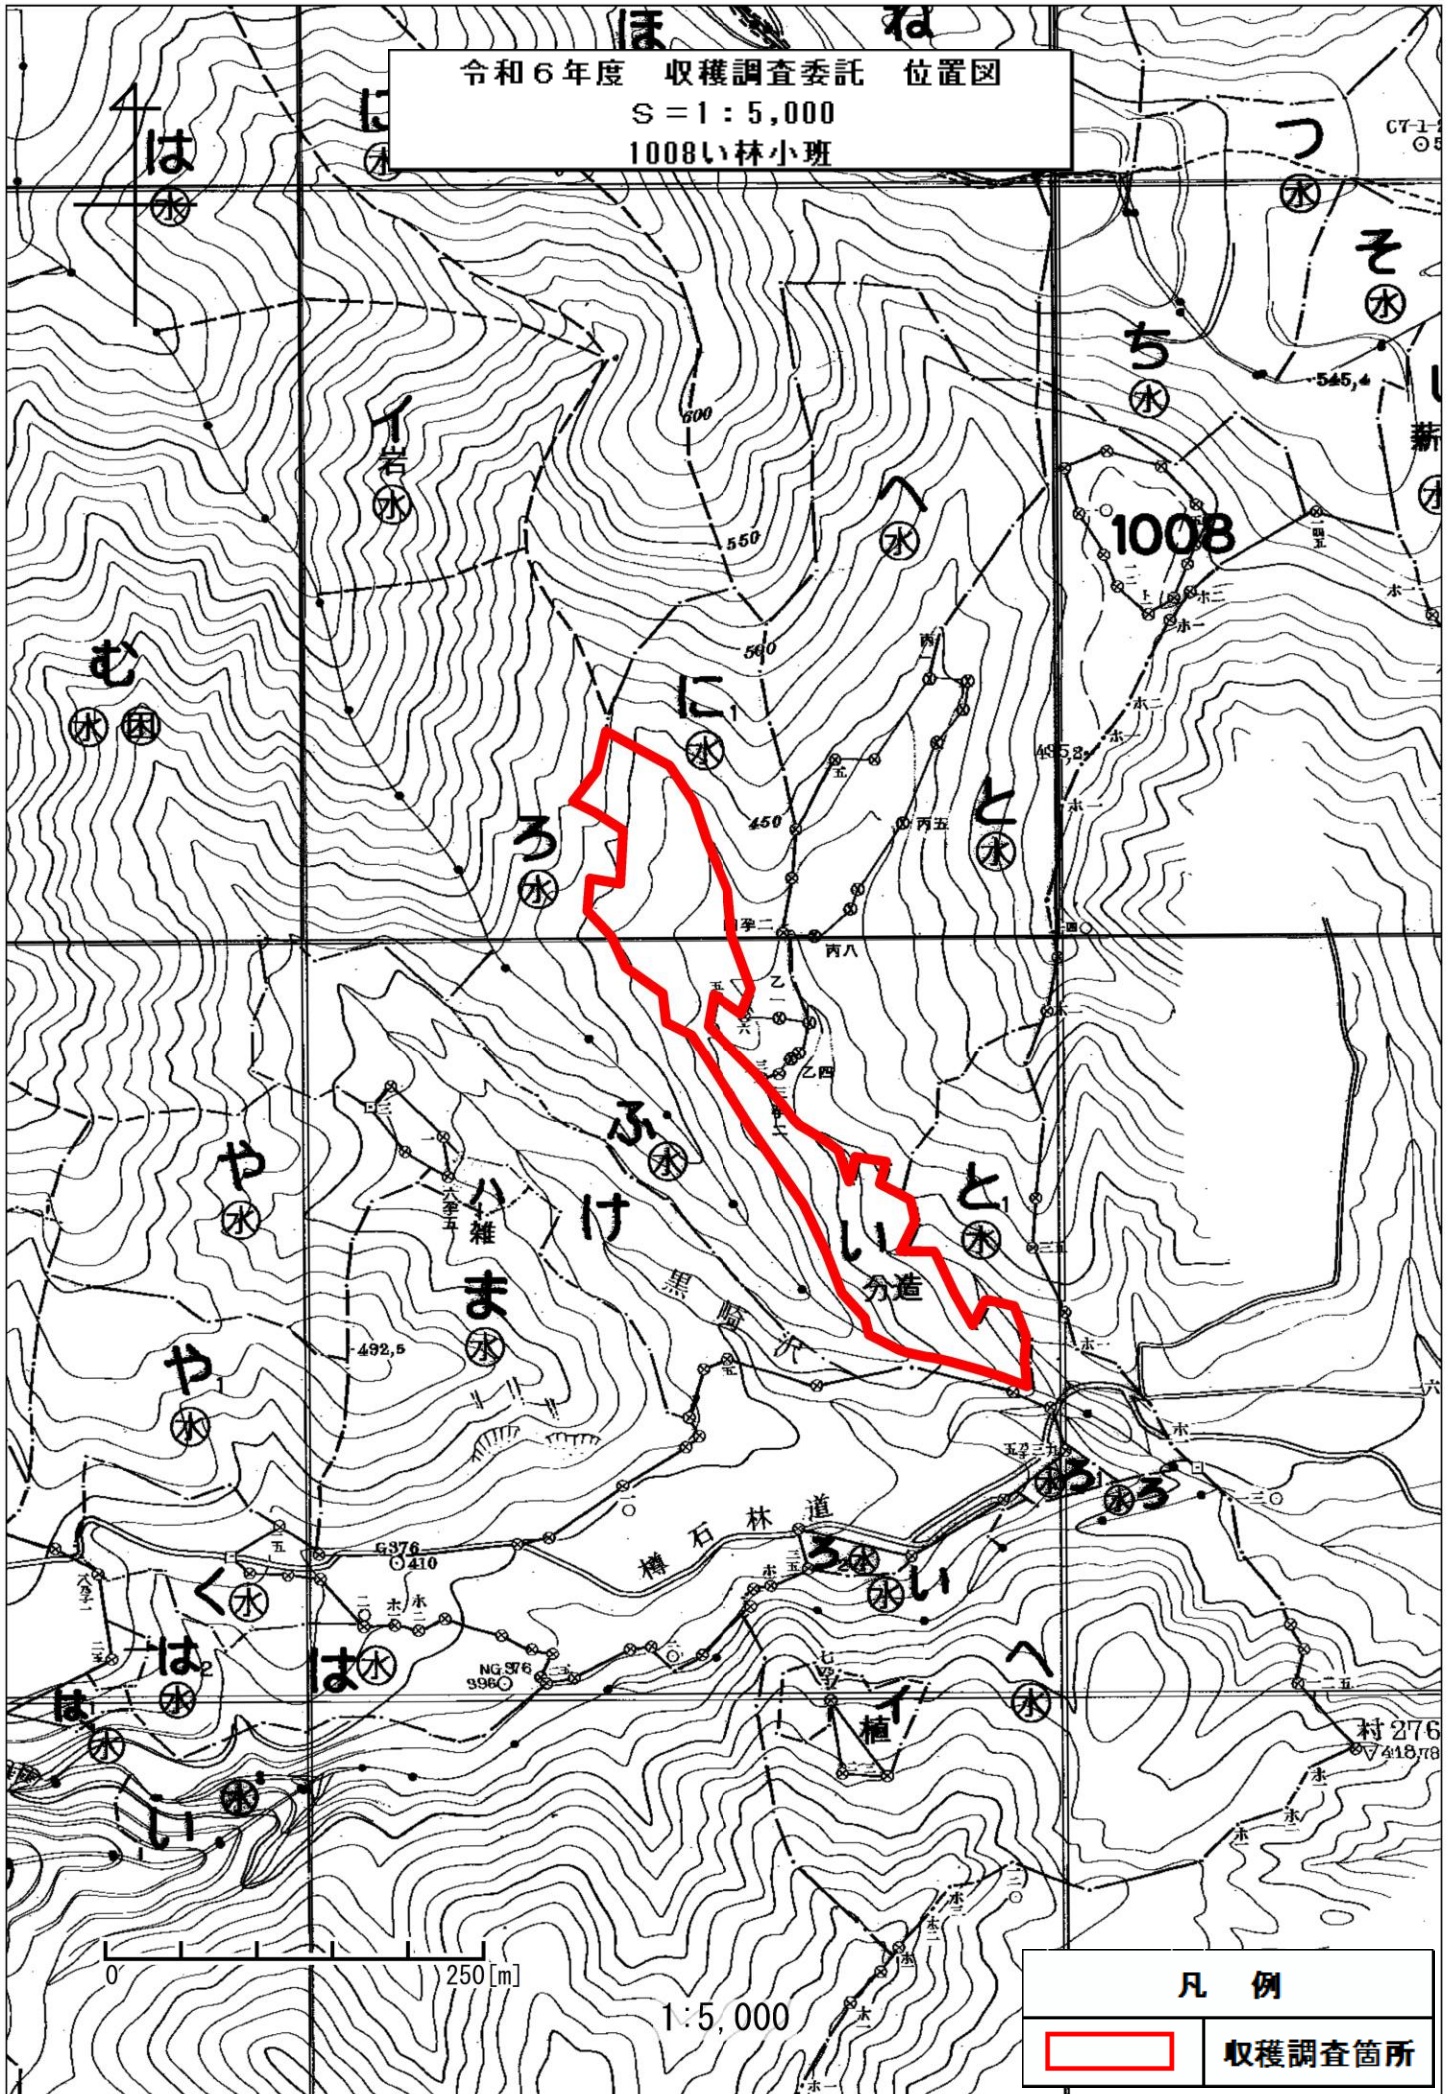

令和6年度 収穫調査委託 位置図

S = 1 : 20,000

1008い林小班

凡例

 収穫調査箇所

令和6年度 収穫調査委託 位置図

S=1:5,000

1008い林小班

凡例

収穫調査箇所

令和6年度 収穫調査委託 位置図

S = 1 : 20,000

1010と林小班、1010ち林小班、1011は林小班

1012
ろ 94Q
ろ₁ ①29²70
ろ₂ ①29²70
か ②52¹63

1011
ち₅ 36¹分造
ち₈ 35¹分造
ち₇ 34¹分造

1010
②除くとへりよ
①52¹分造
①49¹80

1 : 5,000

凡 例	
	収穫調査箇所

令和6年度 収穫調査委託 位置図

S = 1 : 20,000

1072に・へ・る・わ・よ・た・れ・そ・ね・な・む・
の・く・や・ま・こ3・え林小班

凡例

 収穫調査箇所

1093

令和6年度 収穫調査委託 位置図
S=1:5,000
1072に林小班外

凡例
[Red Outline] 収穫調査箇所

令和6年度 収穫調査委託 位置図
 S=1:5,000
 1072ゆ林小班外

令和6年度 収穫調査委託 位置図

S = 1 : 20,000

1097ろ・よ・な・ら・の・の1・お林小班、1098の林小班

凡例

 収穫調査箇所