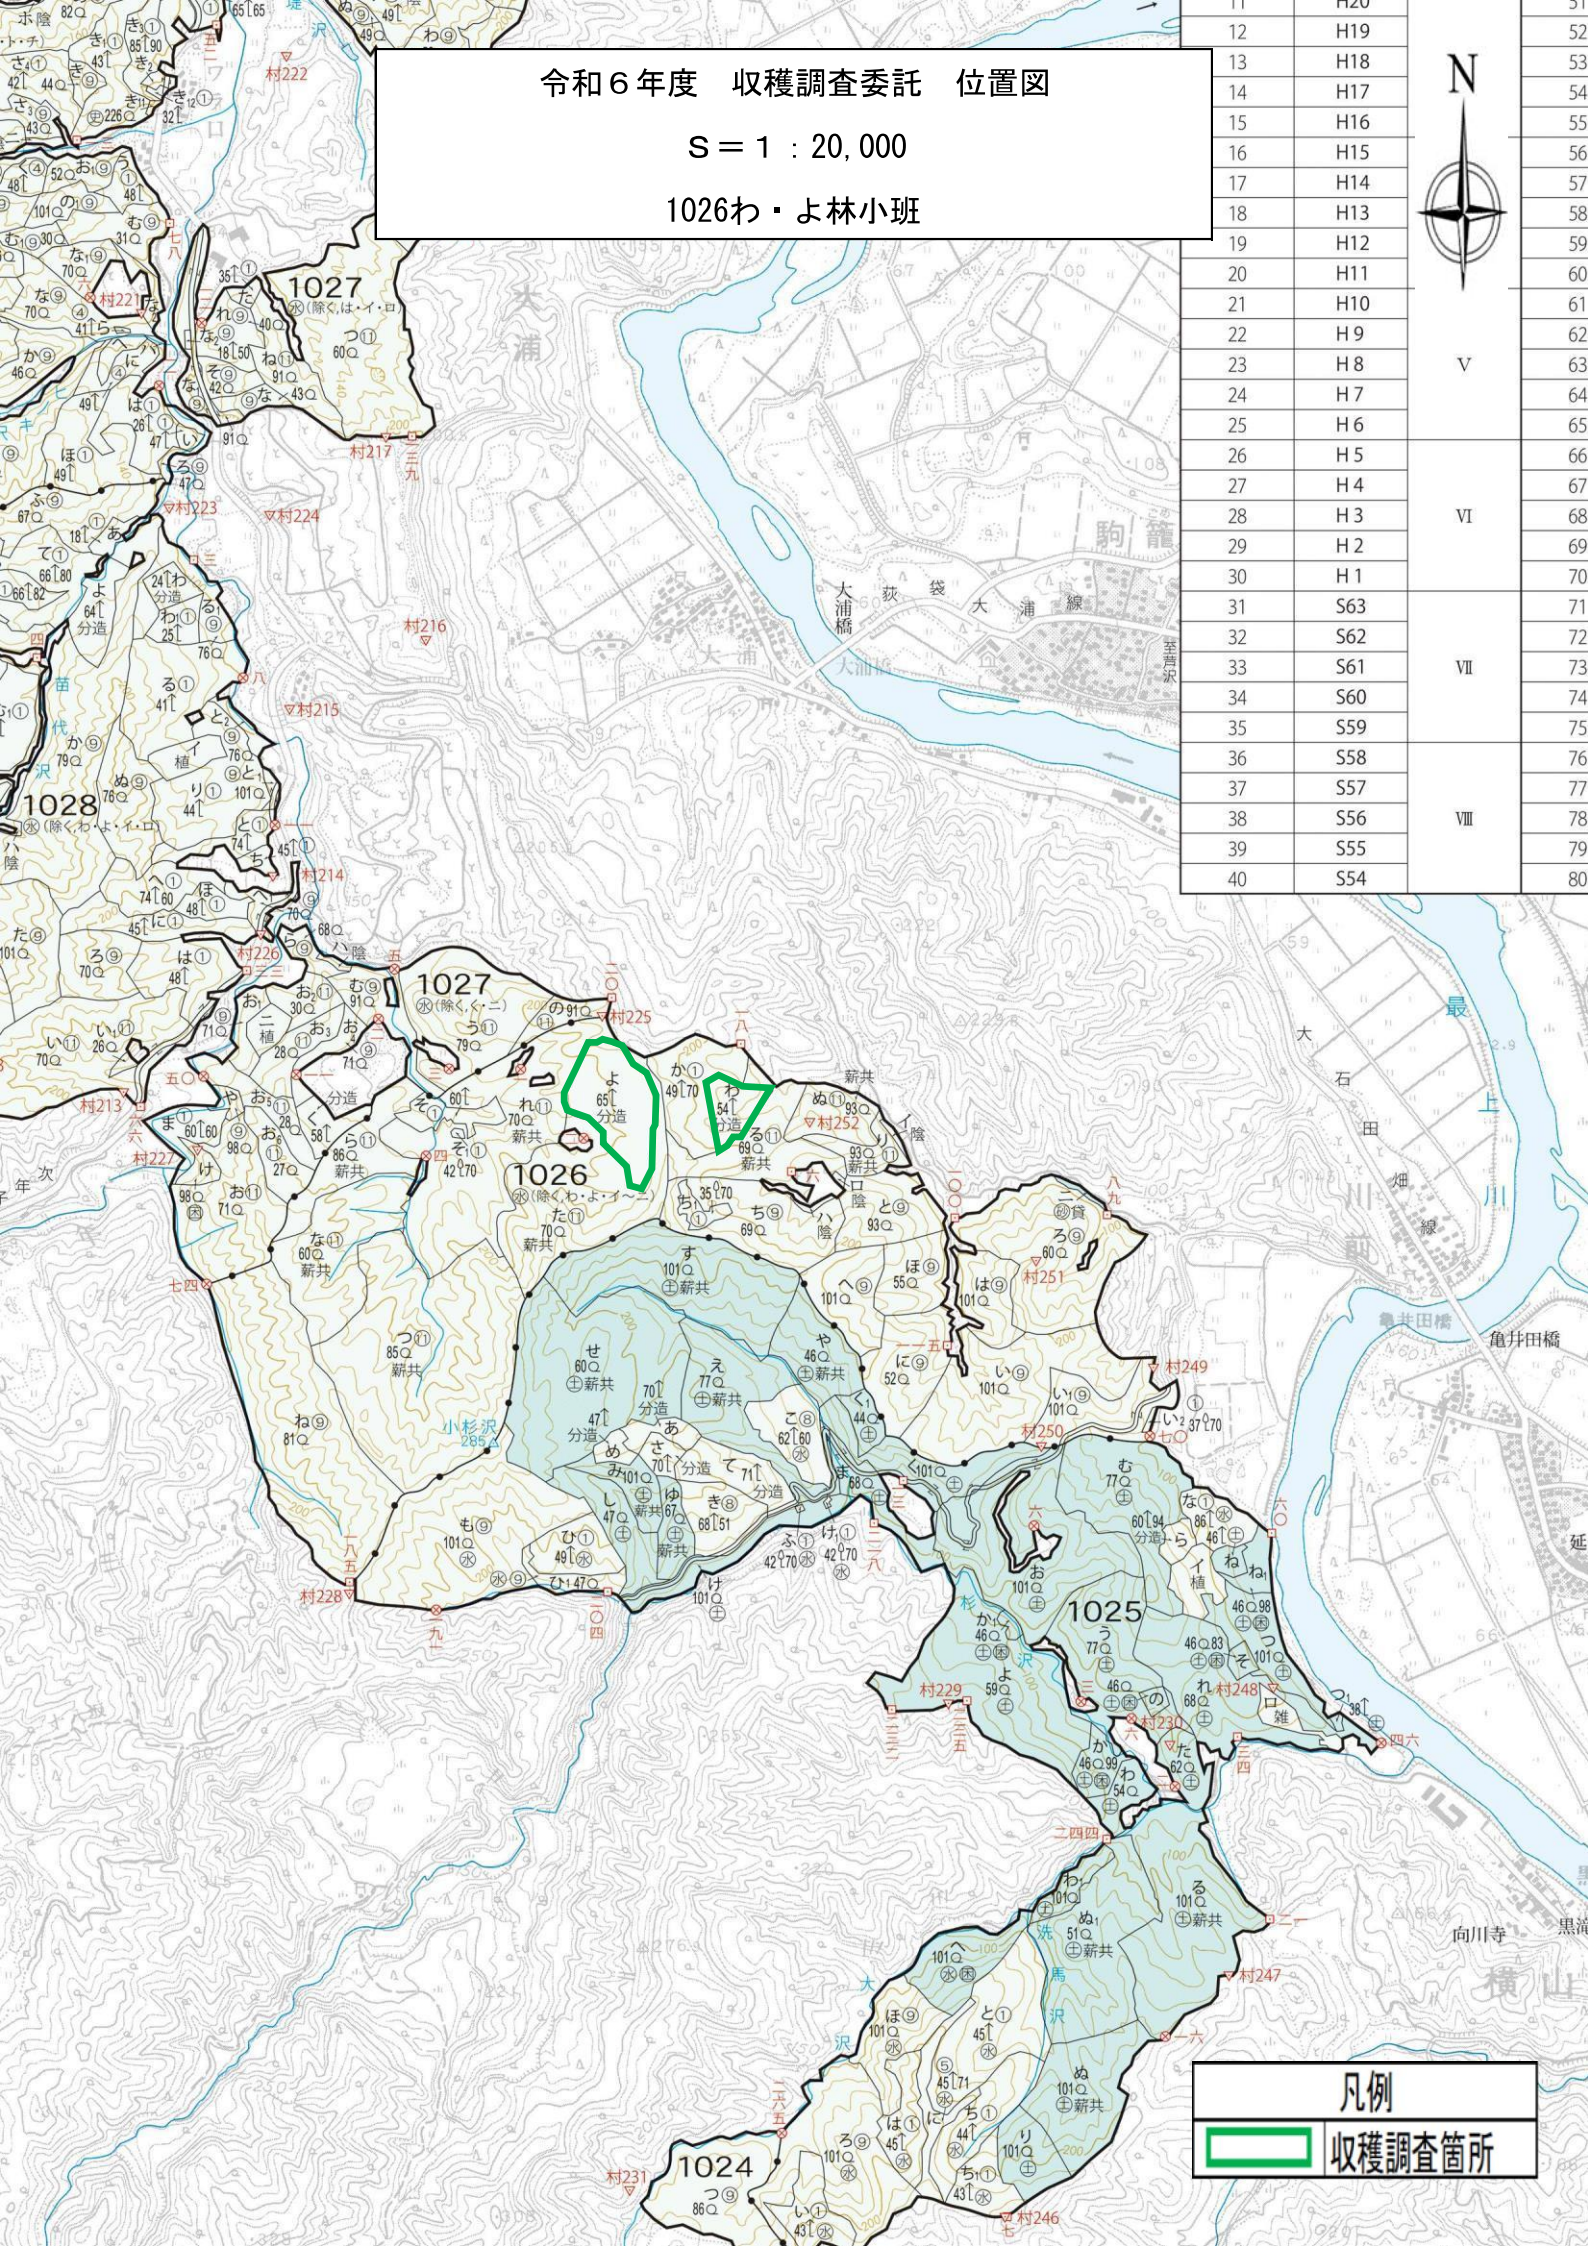

凡例

収穫調査箇所

令和6年度 収穫調査委託 位置図

S = 1 : 20,000

1010と林小班、1010ち林小班、1011は林小班

1012
ろ 94Q
ろ₁ ①29²70
ろ₂ ①29²70
か ②52¹63

1011
ち₅ 36¹分造
ち₈ 35¹分造
ち₇ 34¹分造

1010
②除くとへりよ
①52¹分造
①49¹80

11	H20		51
12	H19		52
13	H18		53
14	H17		54
15	H16		55
16	H15		56
17	H14		57
18	H13		58
19	H12		59
20	H11		60
21	H10		61
22	H 9		62
23	H 8	V	63
24	H 7		64
25	H 6		65
26	H 5		66
27	H 4		67
28	H 3	VI	68
29	H 2		69
30	H 1		70
31	S63		71
32	S62		72
33	S61	VII	73
34	S60		74
35	S59		75
36	S58		76
37	S57		77
38	S56	VIII	78
39	S55		79
40	S54		80

凡例

収穫調査箇所

令和6年度 収穫調査委託 位置図

S = 1 : 5,000

1026わ林小班外

令和6年度 収穫調査委託 位置図

S = 1 : 5,000

1058こ2林小班

令和6年度 収穫調査委託 位置図
S=1:5,000
1072に林小班外

凡例
[Red Outline] 収穫調査箇所

令和6年度 収穫調査委託 位置図
 S=1:5,000
 1072ゆ林小班外

令和6年度 収穫調査委託 位置図

S = 1 : 20,000

1097ろ・よ・な・ら・の・の1・お林小班、1098の林小班

凡例

 収穫調査箇所