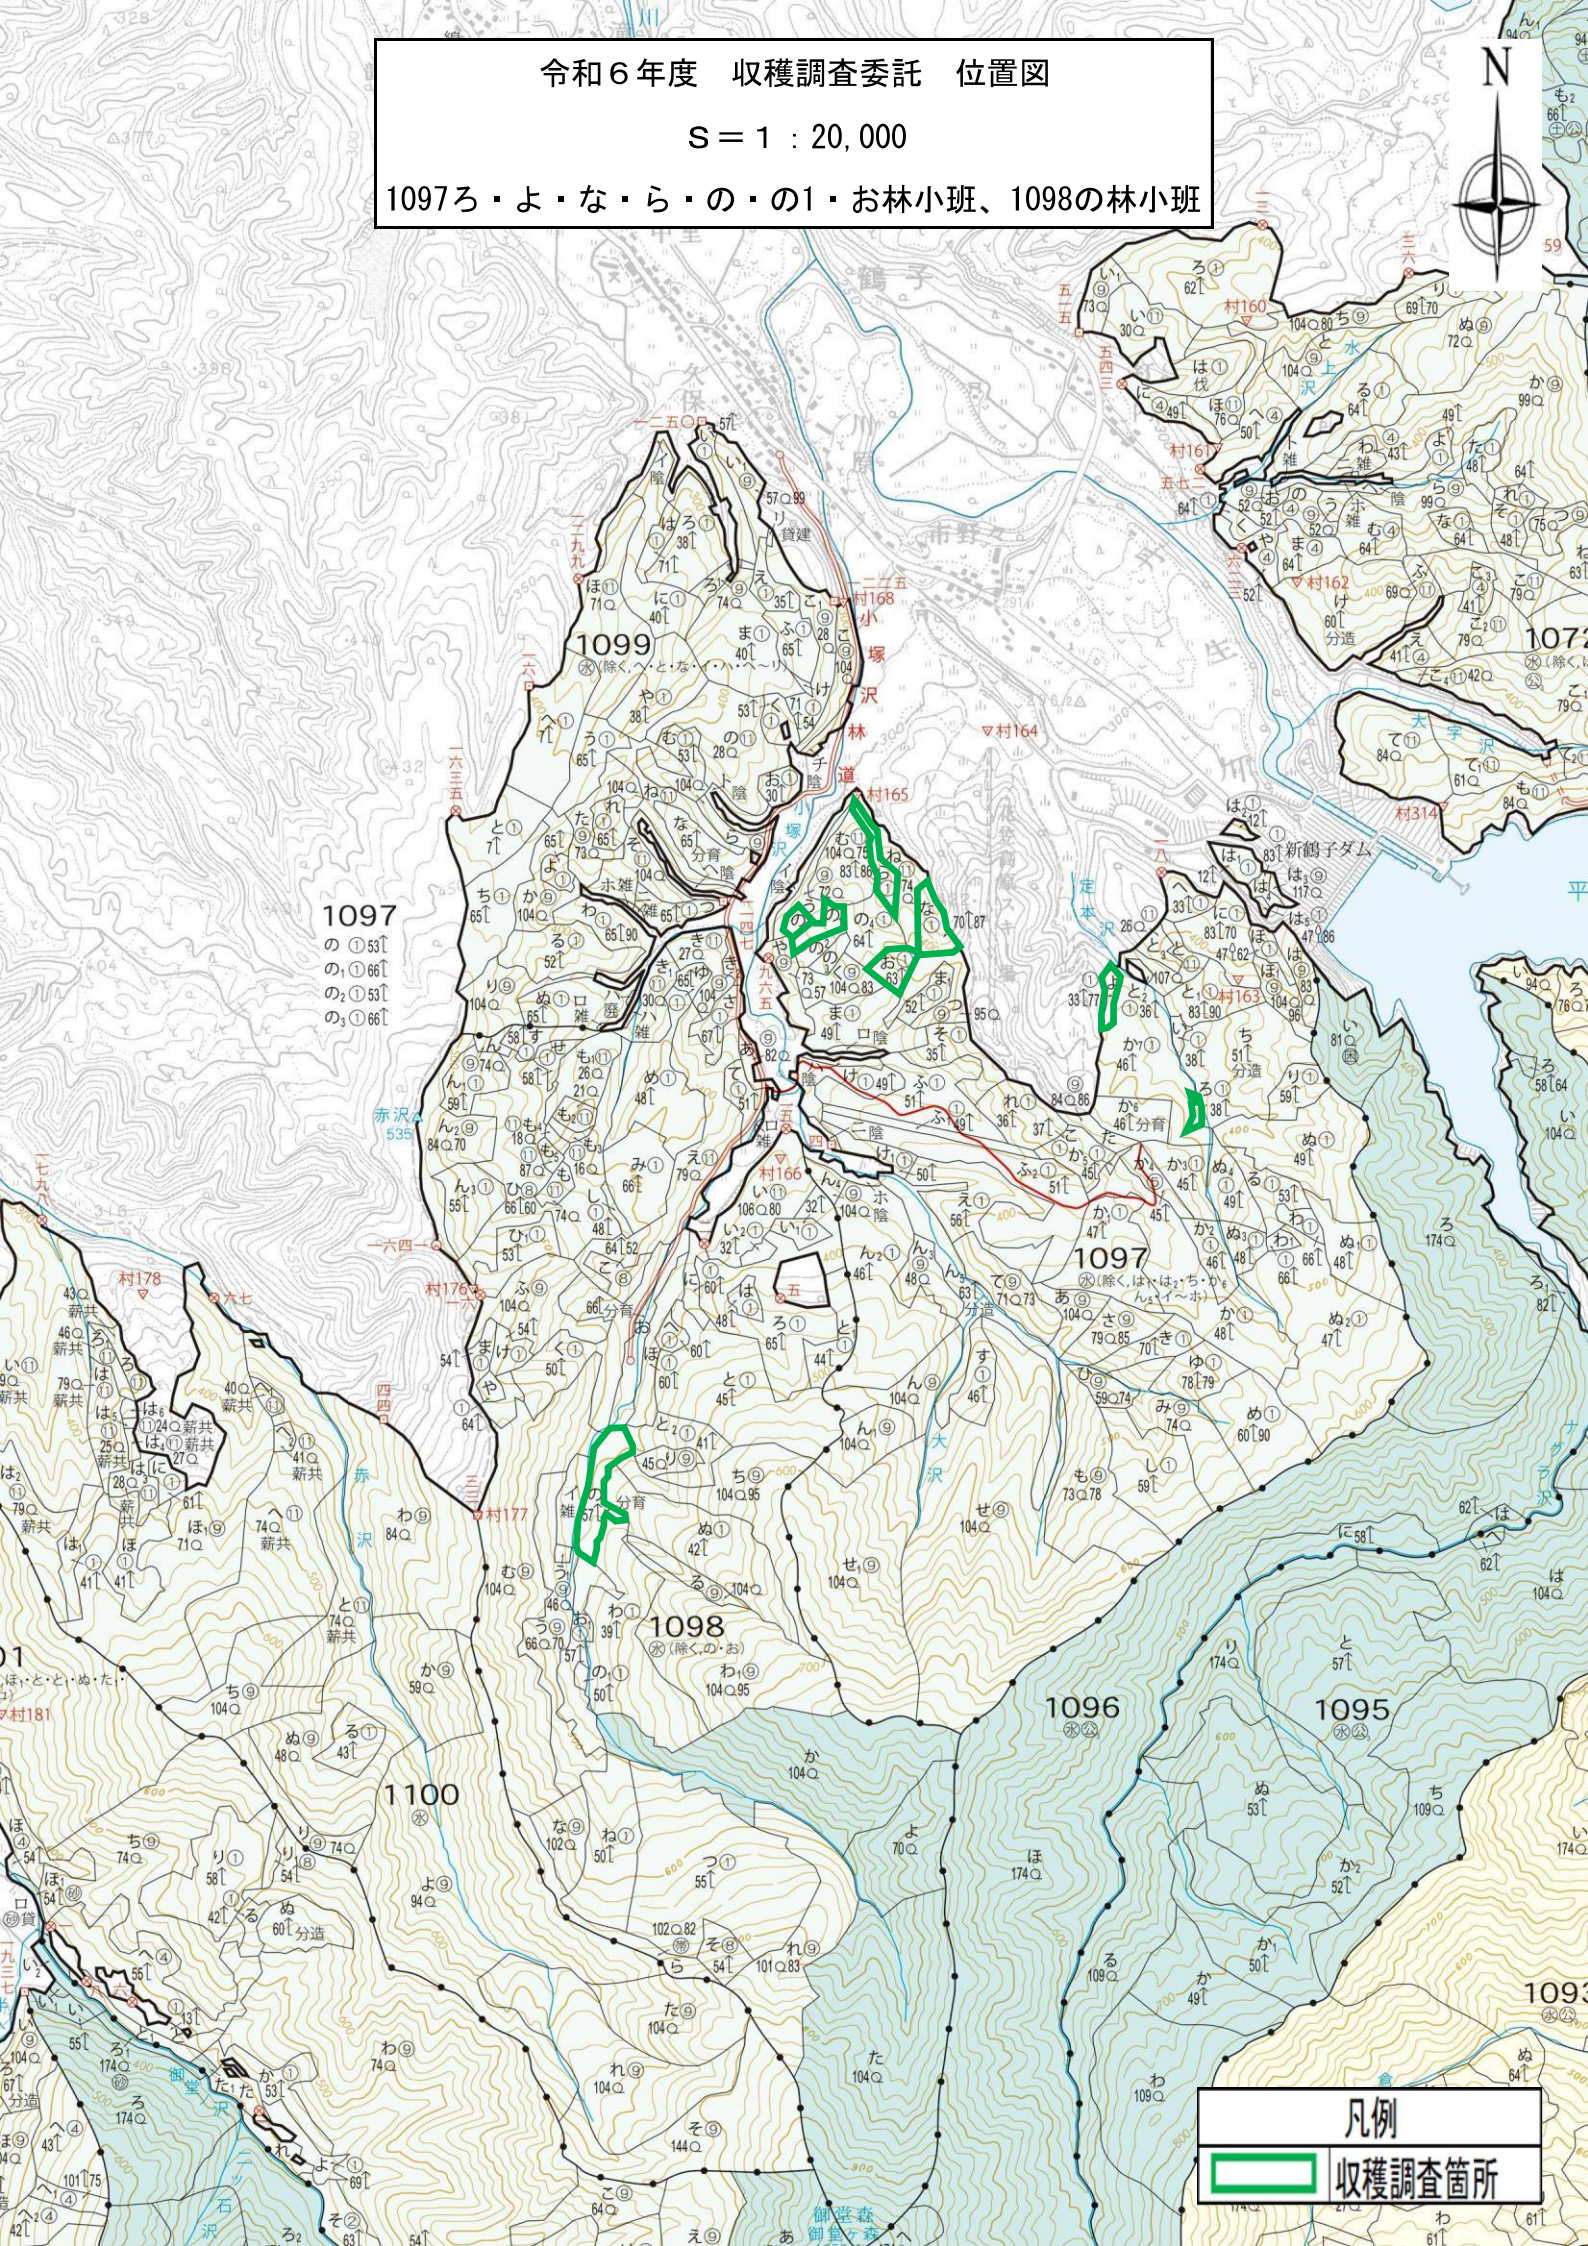

凡例

収穫調査箇所

令和6年度 収穫調査委託 位置図

S = 1 : 5,000

1026わ林小班外

令和6年度 収穫調査委託 位置図

S = 1 : 5,000

1058こ2林小班

1 : 5,000

凡 例	
	収穫調査箇所

令和6年度 収穫調査委託 位置図

S = 1 : 20,000

1072に・へ・る・わ・よ・た・れ・そ・ね・な・む・
の・く・や・ま・こ3・え林小班

凡例

 収穫調査箇所

1093

令和6年度 収穫調査委託 位置図
S=1:5,000
1072に林小班外

凡例
[Red Outline] 収穫調査箇所

令和6年度 収穫調査委託 位置図
 S=1:5,000
 1072ゆ林小班外

令和6年度 収穫調査委託 位置図

S = 1 : 20,000

1097ろ・よ・な・ら・の・の1・お林小班、1098の林小班

凡例

 収穫調査箇所

令和6年度 収穫調査委託 位置図

S=1:5,000

1098の林小班

凡例

収穫調査箇所