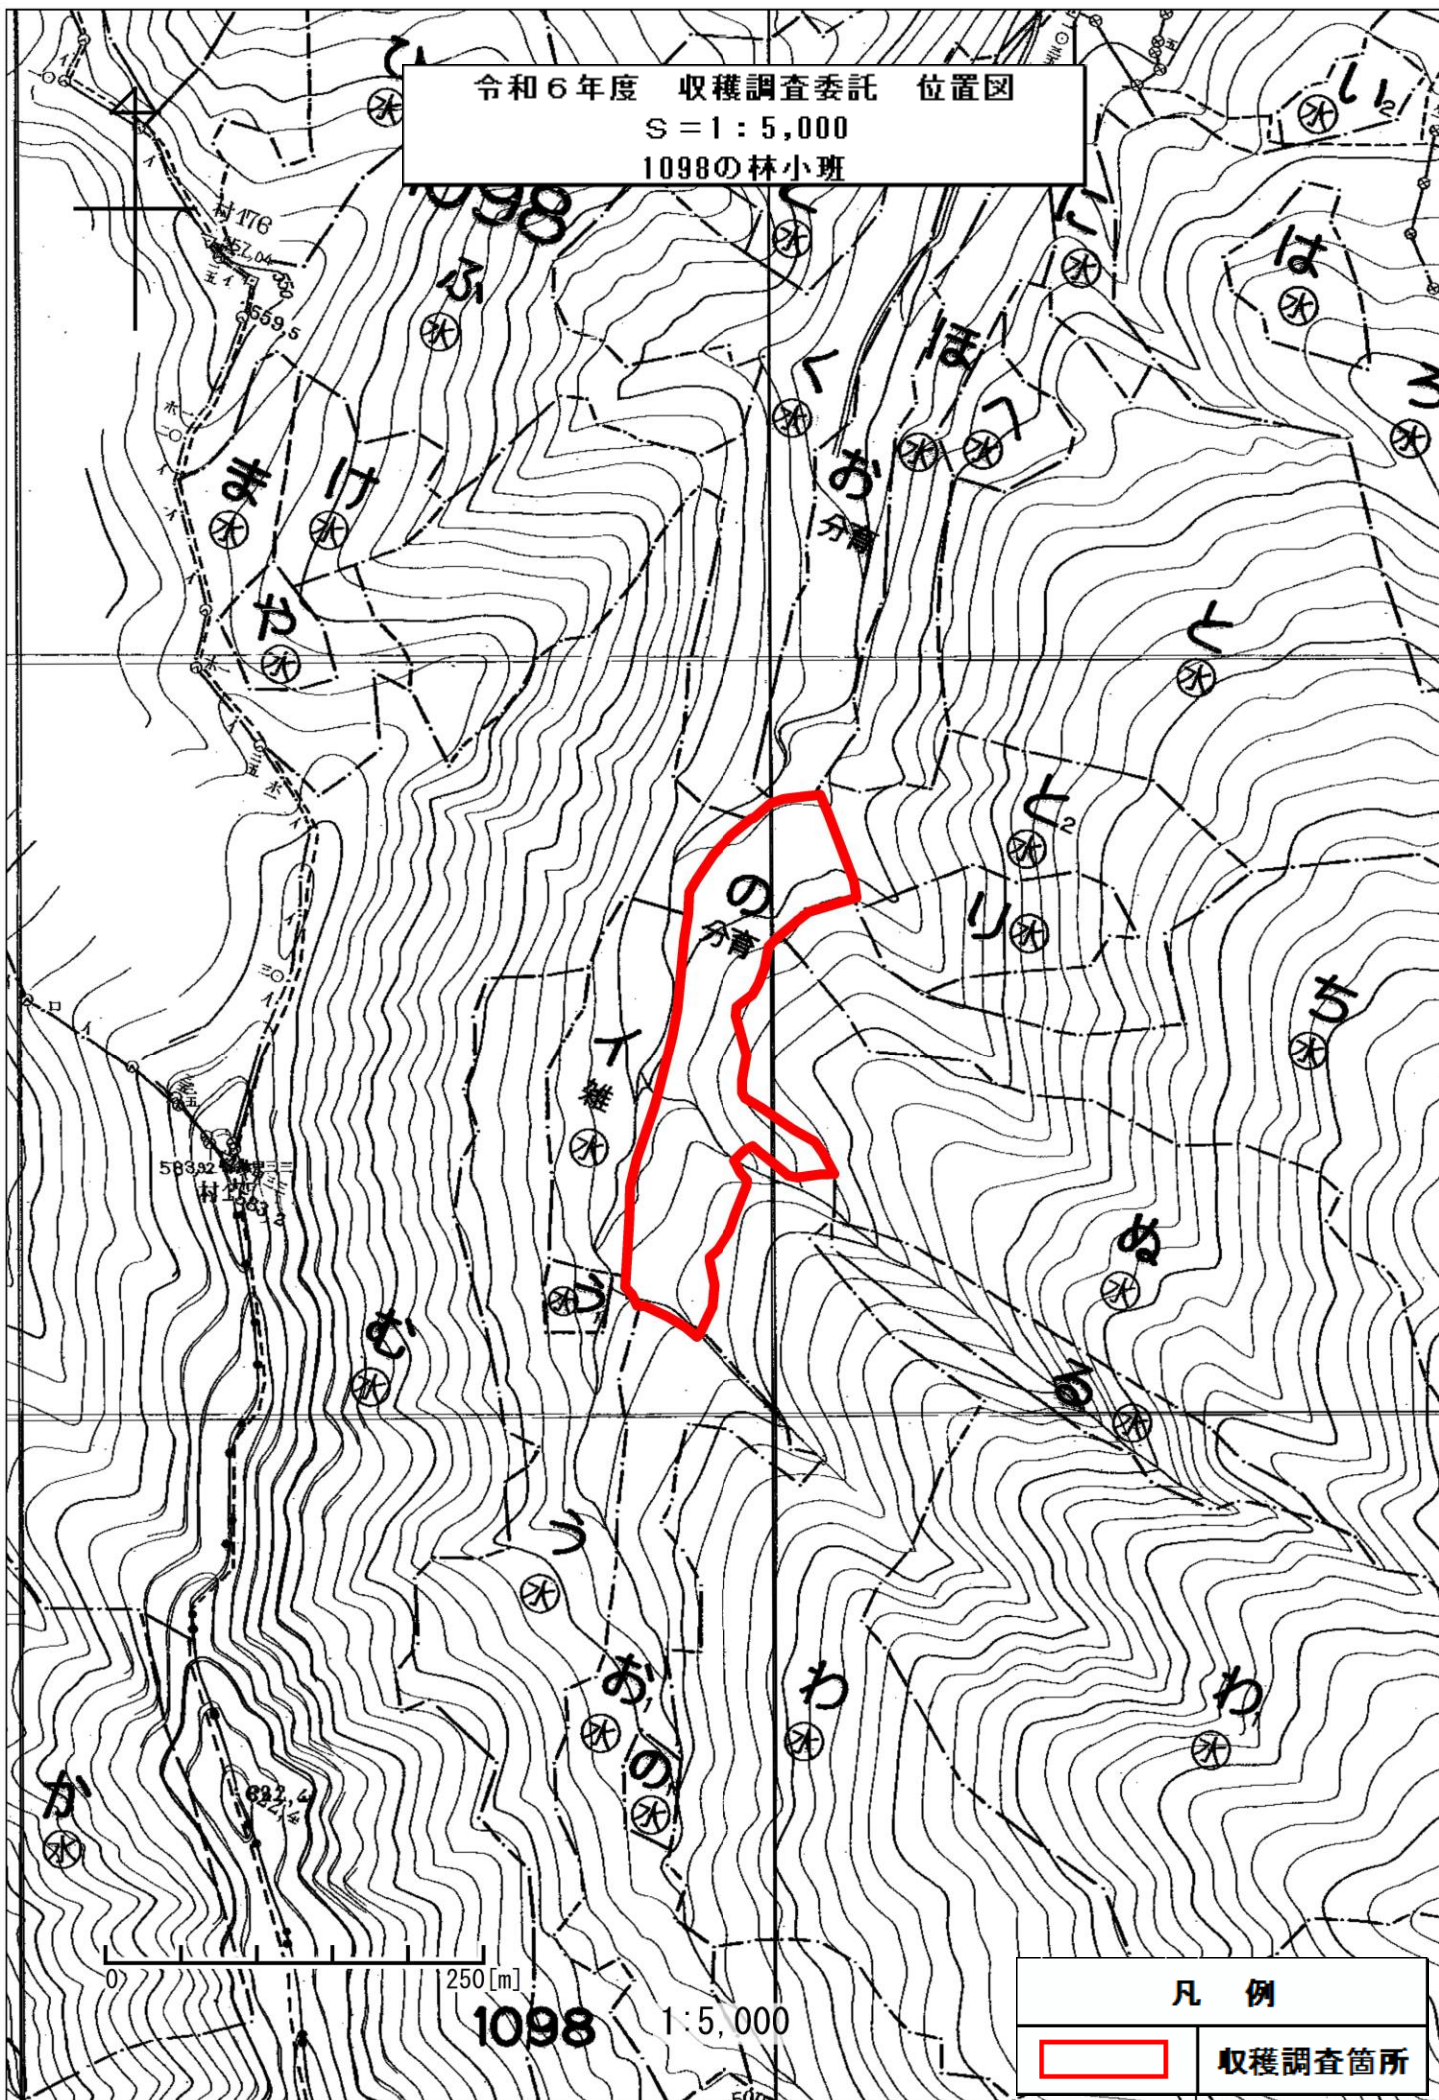

1 : 5,000

凡 例	
	収穫調査箇所

令和6年度 収穫調査委託 位置図

S = 1 : 20,000

1072に・へ・る・わ・よ・た・れ・そ・ね・な・む・
の・く・や・ま・こ3・え林小班

凡例

 収穫調査箇所

1093

令和6年度 収穫調査委託 位置図
S=1:5,000
1072に林小班外

凡例
[Red Outline] 収穫調査箇所

令和6年度 収穫調査委託 位置図
 S=1:5,000
 1072ゆ林小班外

令和6年度 収穫調査委託 位置図

S = 1 : 20,000

1097ろ・よ・な・ら・の・の1・お林小班、1098の林小班

凡例

 収穫調査箇所

令和6年度 収穫調査委託 位置図

S=1:5,000

1098の林小班

凡例

収穫調査箇所