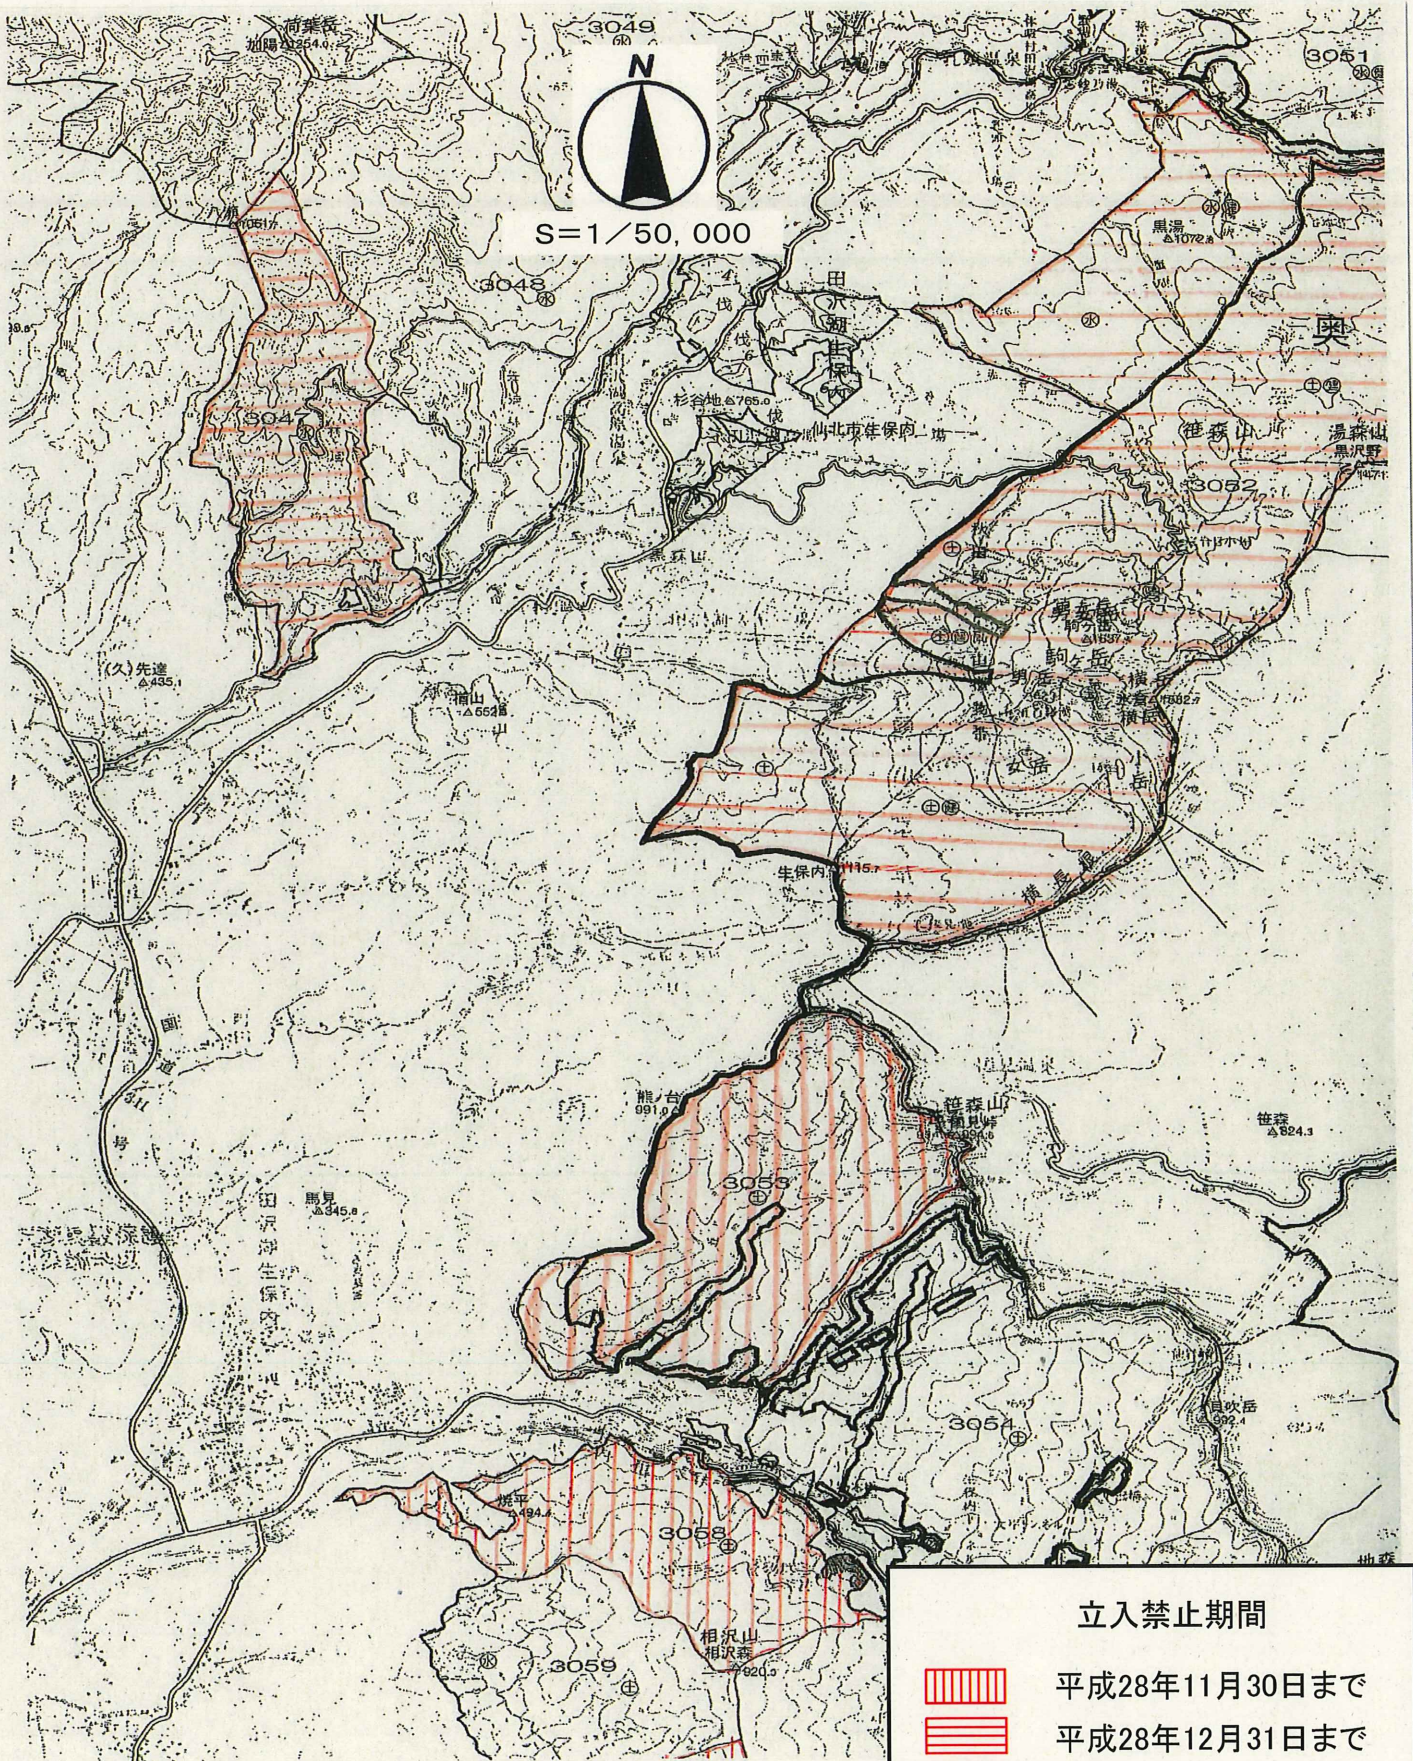

# 秋田森林管理署(生保内管内)立入禁止区域①

立入禁止期間	
	平成28年11月30日まで
	平成28年12月31日まで
	平成29年1月31日まで
	平成29年2月28日まで
	平成29年3月31日まで

# 秋田森林管理署(生保内管内)立入禁止区域②

## 立入禁止期間

-  平成28年11月30日まで
-  平成28年12月31日まで
-  平成29年1月31日まで
-  平成29年2月28日まで
-  平成29年3月31日まで

# 秋田森林管理署(生保内・田沢管内)立入禁止区域

立入禁止期間	
	平成28年11月30日まで
	平成28年12月31日まで
	平成29年1月31日まで
	平成29年2月28日まで
	平成29年3月31日まで