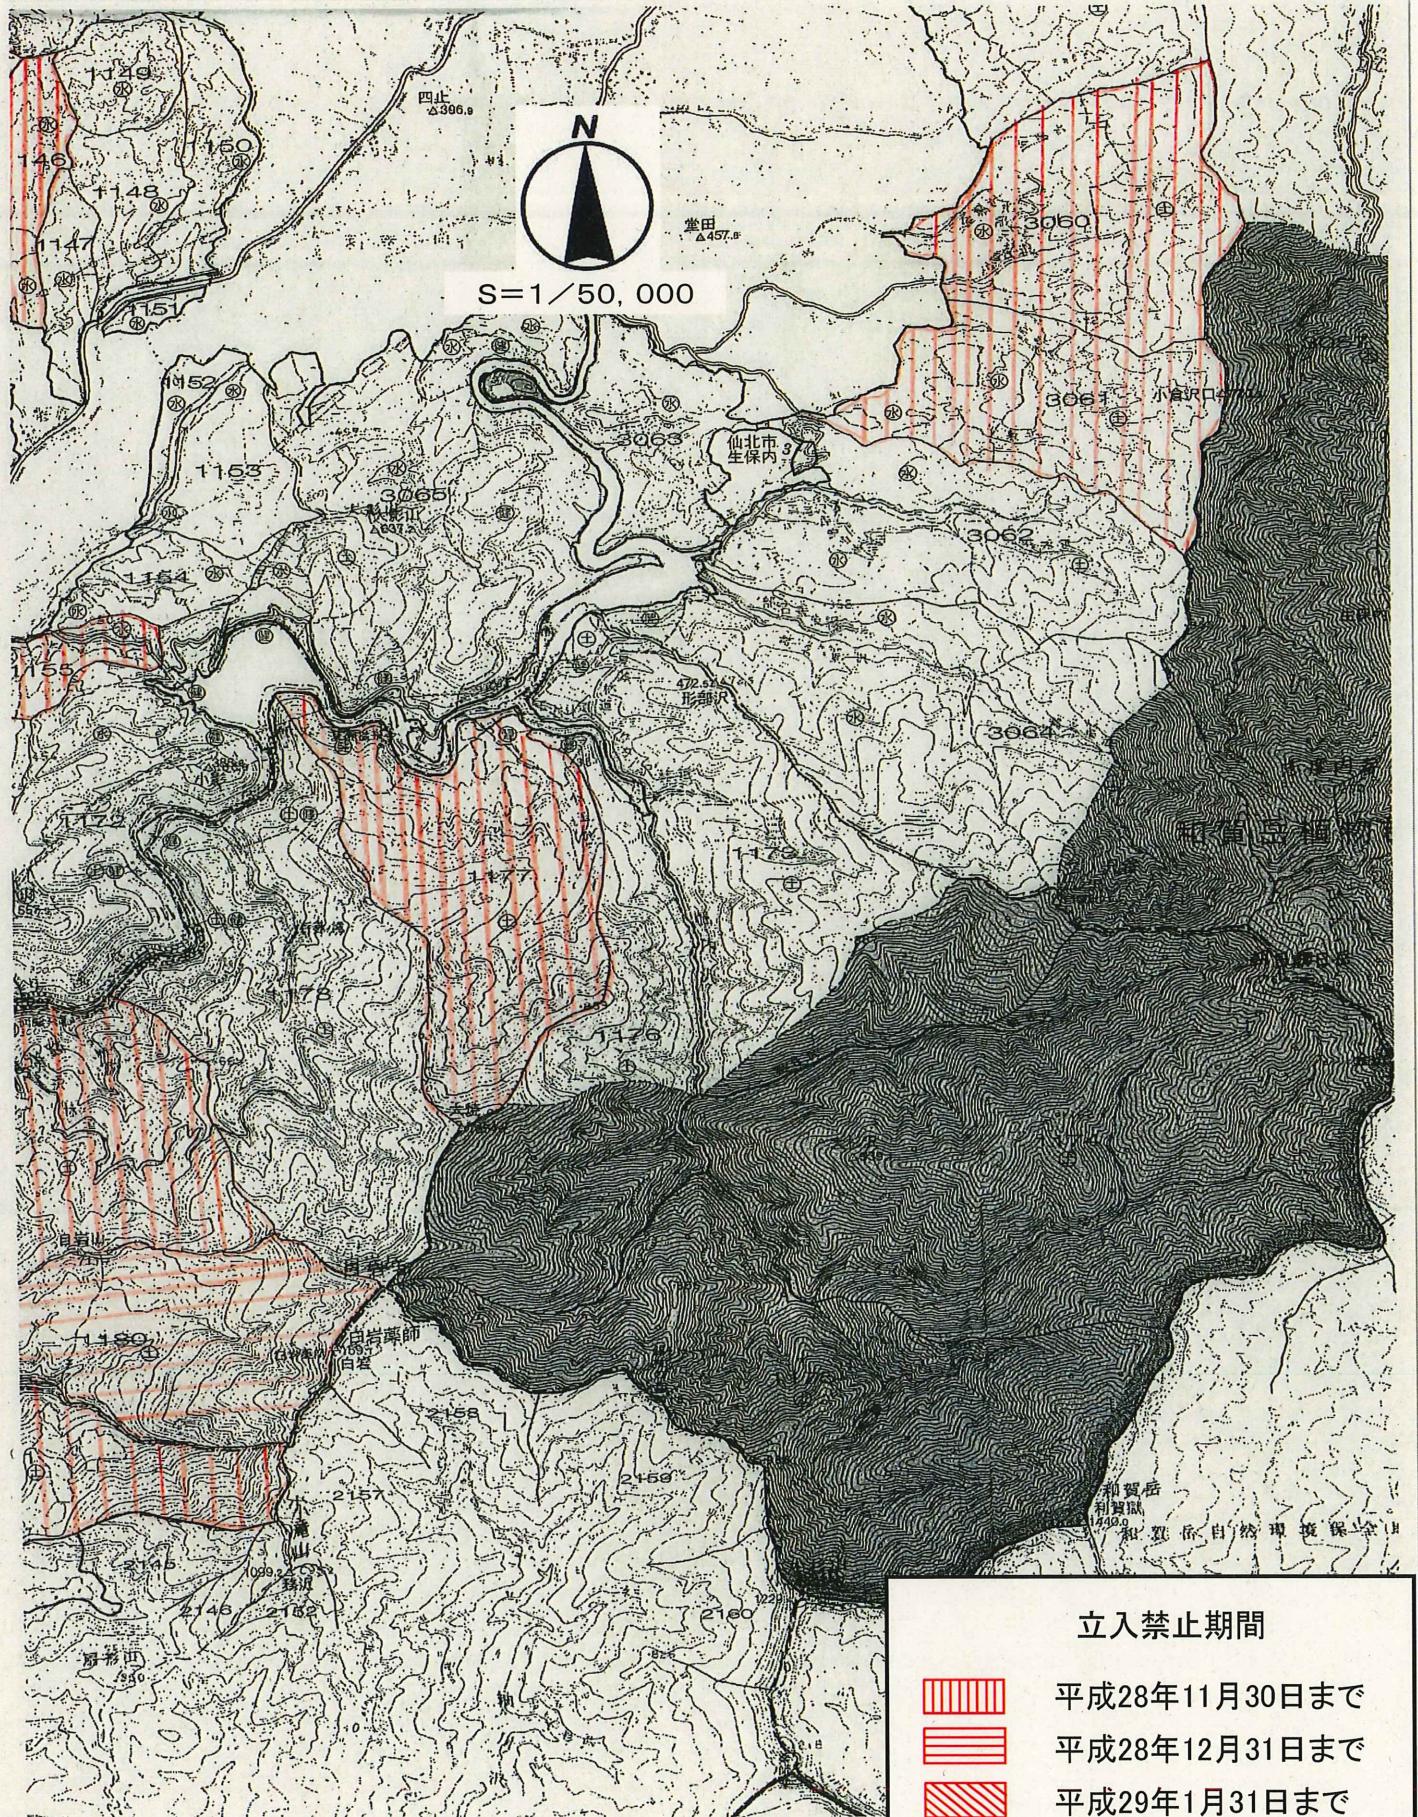

# 秋田森林管理署(生保内管内)立入禁止区域①

立入禁止期間	
	平成28年11月30日まで
	平成28年12月31日まで
	平成29年1月31日まで
	平成29年2月28日まで
	平成29年3月31日まで

## 立入禁止期間

-  平成28年11月30日まで
-  平成28年12月31日まで
-  平成29年1月31日まで
-  平成29年2月28日まで
-  平成29年3月31日まで

# 秋田森林管理署(生保内・田沢管内)立入禁止区域

立入禁止期間	
	平成28年11月30日まで
	平成28年12月31日まで
	平成29年1月31日まで
	平成29年2月28日まで
	平成29年3月31日まで