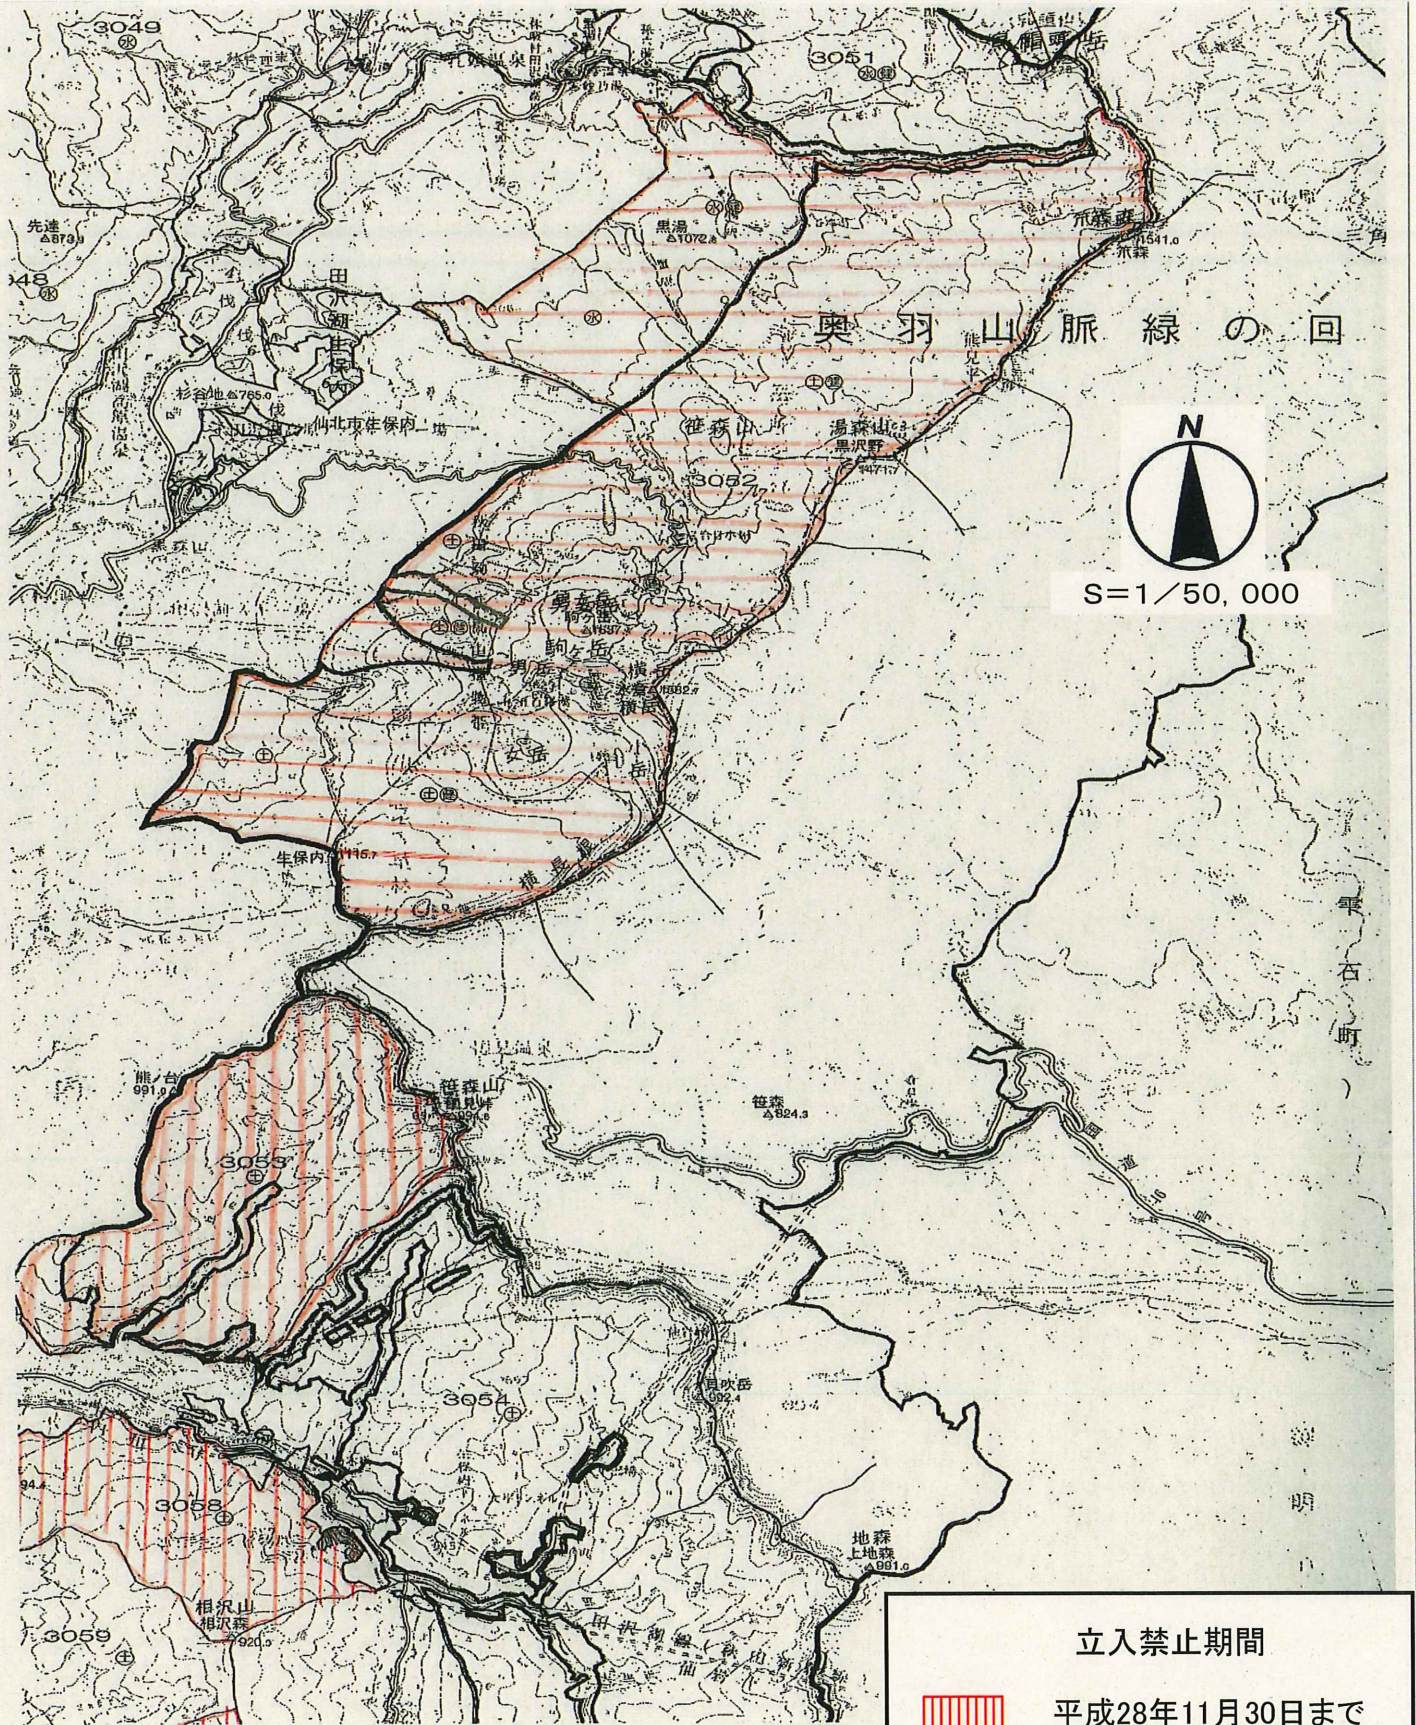

# 秋田森林管理署(生保内管内)立入禁止区域①

立入禁止期間	
	平成28年11月30日まで
	平成28年12月31日まで
	平成29年1月31日まで
	平成29年2月28日まで
	平成29年3月31日まで

# 秋田森林管理署(生保内管内)立入禁止区域②

## 立入禁止期間

-  平成28年11月30日まで
-  平成28年12月31日まで
-  平成29年1月31日まで
-  平成29年2月28日まで
-  平成29年3月31日まで

# 秋田森林管理署(生保内・田沢管内)立入禁止区域

立入禁止期間	
	平成28年11月30日まで
	平成28年12月31日まで
	平成29年1月31日まで
	平成29年2月28日まで
	平成29年3月31日まで