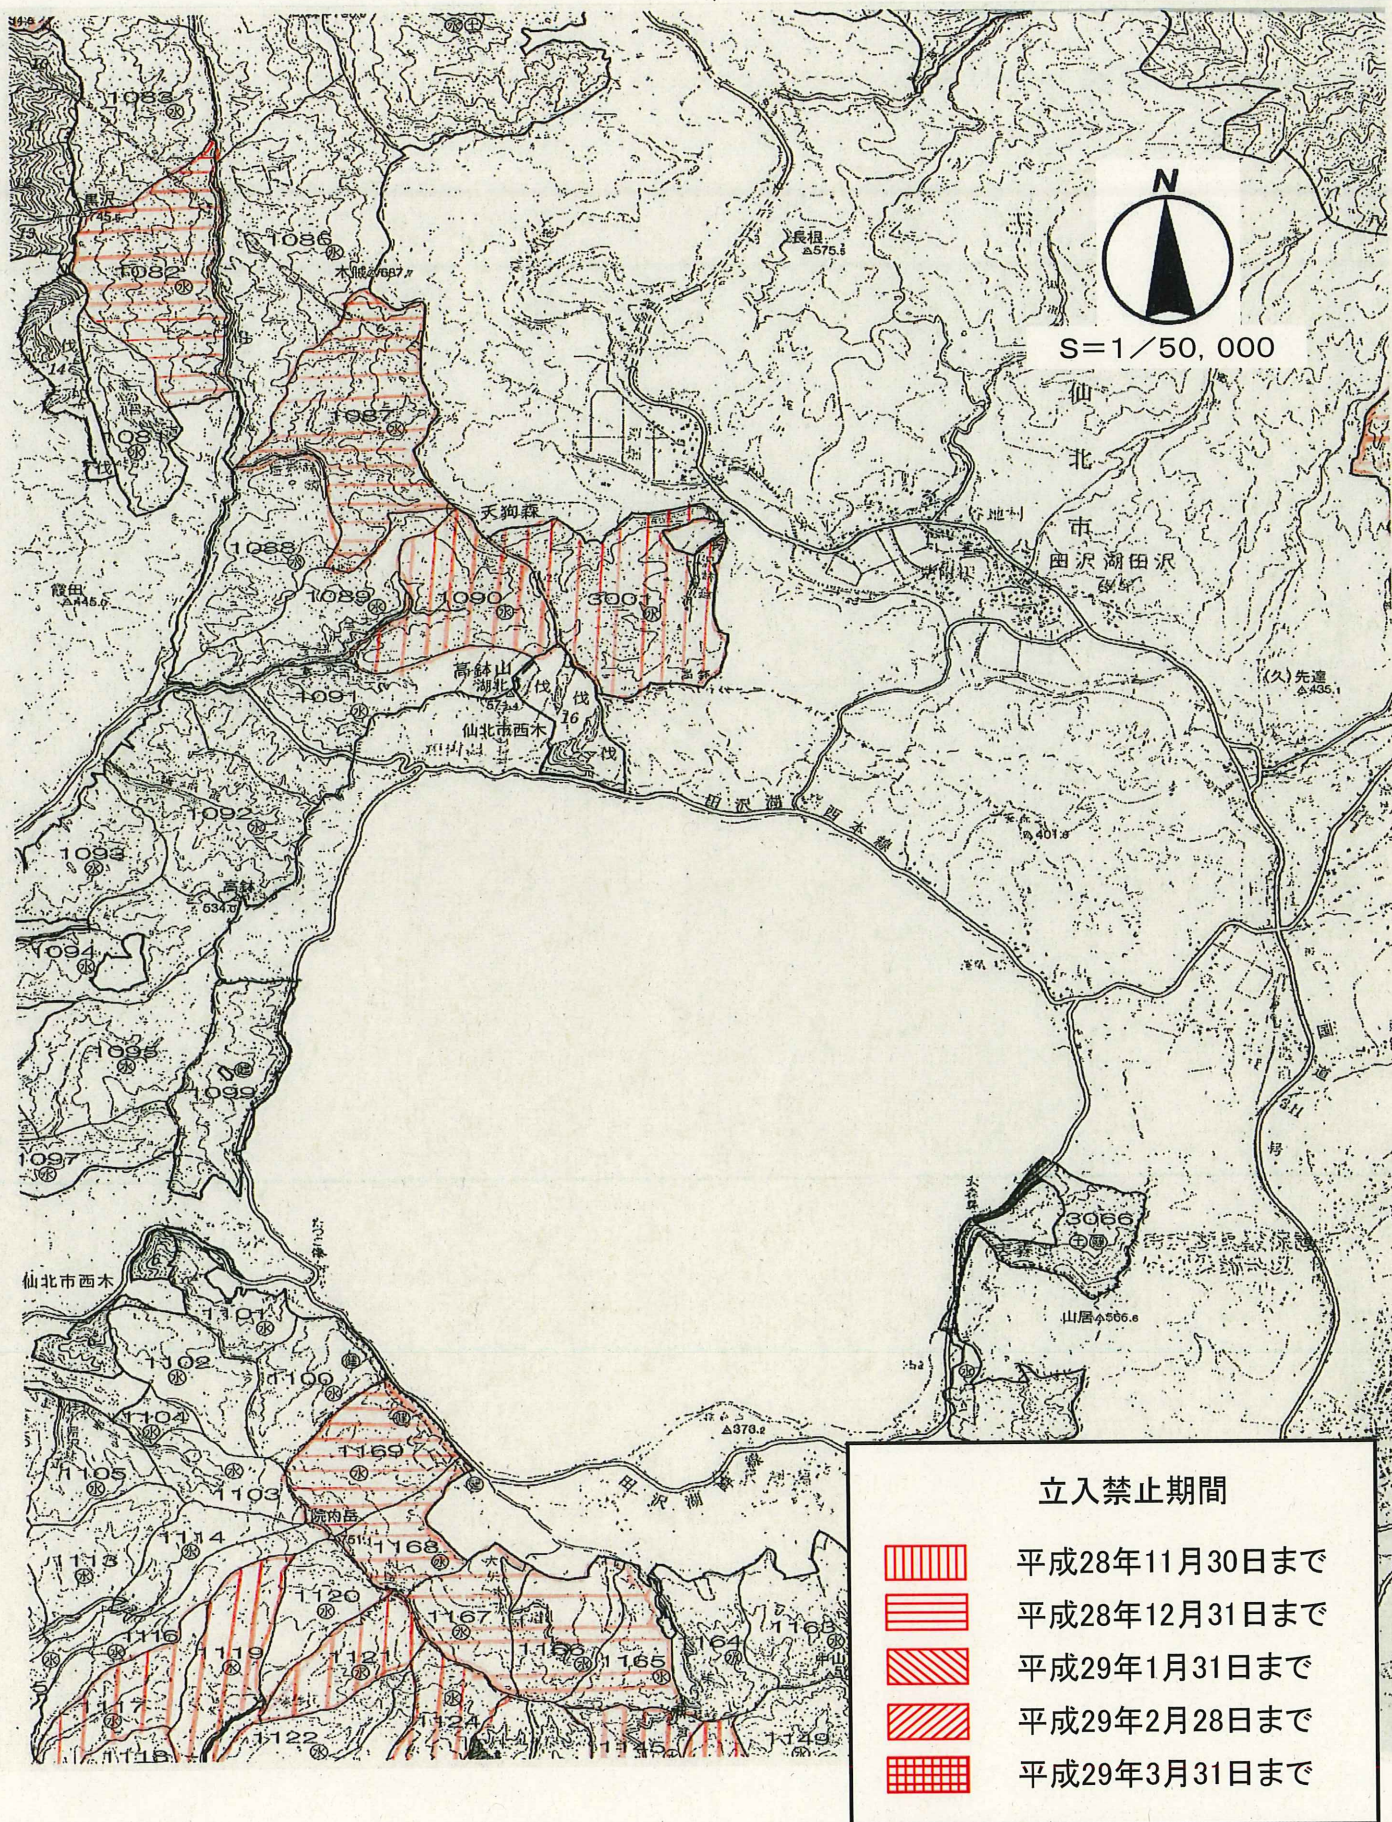

秋田森林管理署(宮田管内)立入禁止区域

高場森
高場森△900.

S=1/50,000

立入禁止期間

-  平成28年11月30日まで
-  平成28年12月31日まで
-  平成29年1月31日まで
-  平成29年2月28日まで
-  平成29年3月31日まで

秋田森林管理署(宮田・吉田管内)立入禁止区域

立入禁止期間

-  平成28年11月30日まで
-  平成28年12月31日まで
-  平成29年1月31日まで
-  平成29年2月28日まで
-  平成29年3月31日まで

秋田森林管理署(吉田・卒田・田沢管内)立入禁止区域

秋田森林管理署(宮田・玉一・玉二・生保内・田沢管内) 立入禁止区域

立入禁止期間	
	平成28年11月30日まで
	平成28年12月31日まで
	平成29年1月31日まで
	平成29年2月28日まで
	平成29年3月31日まで