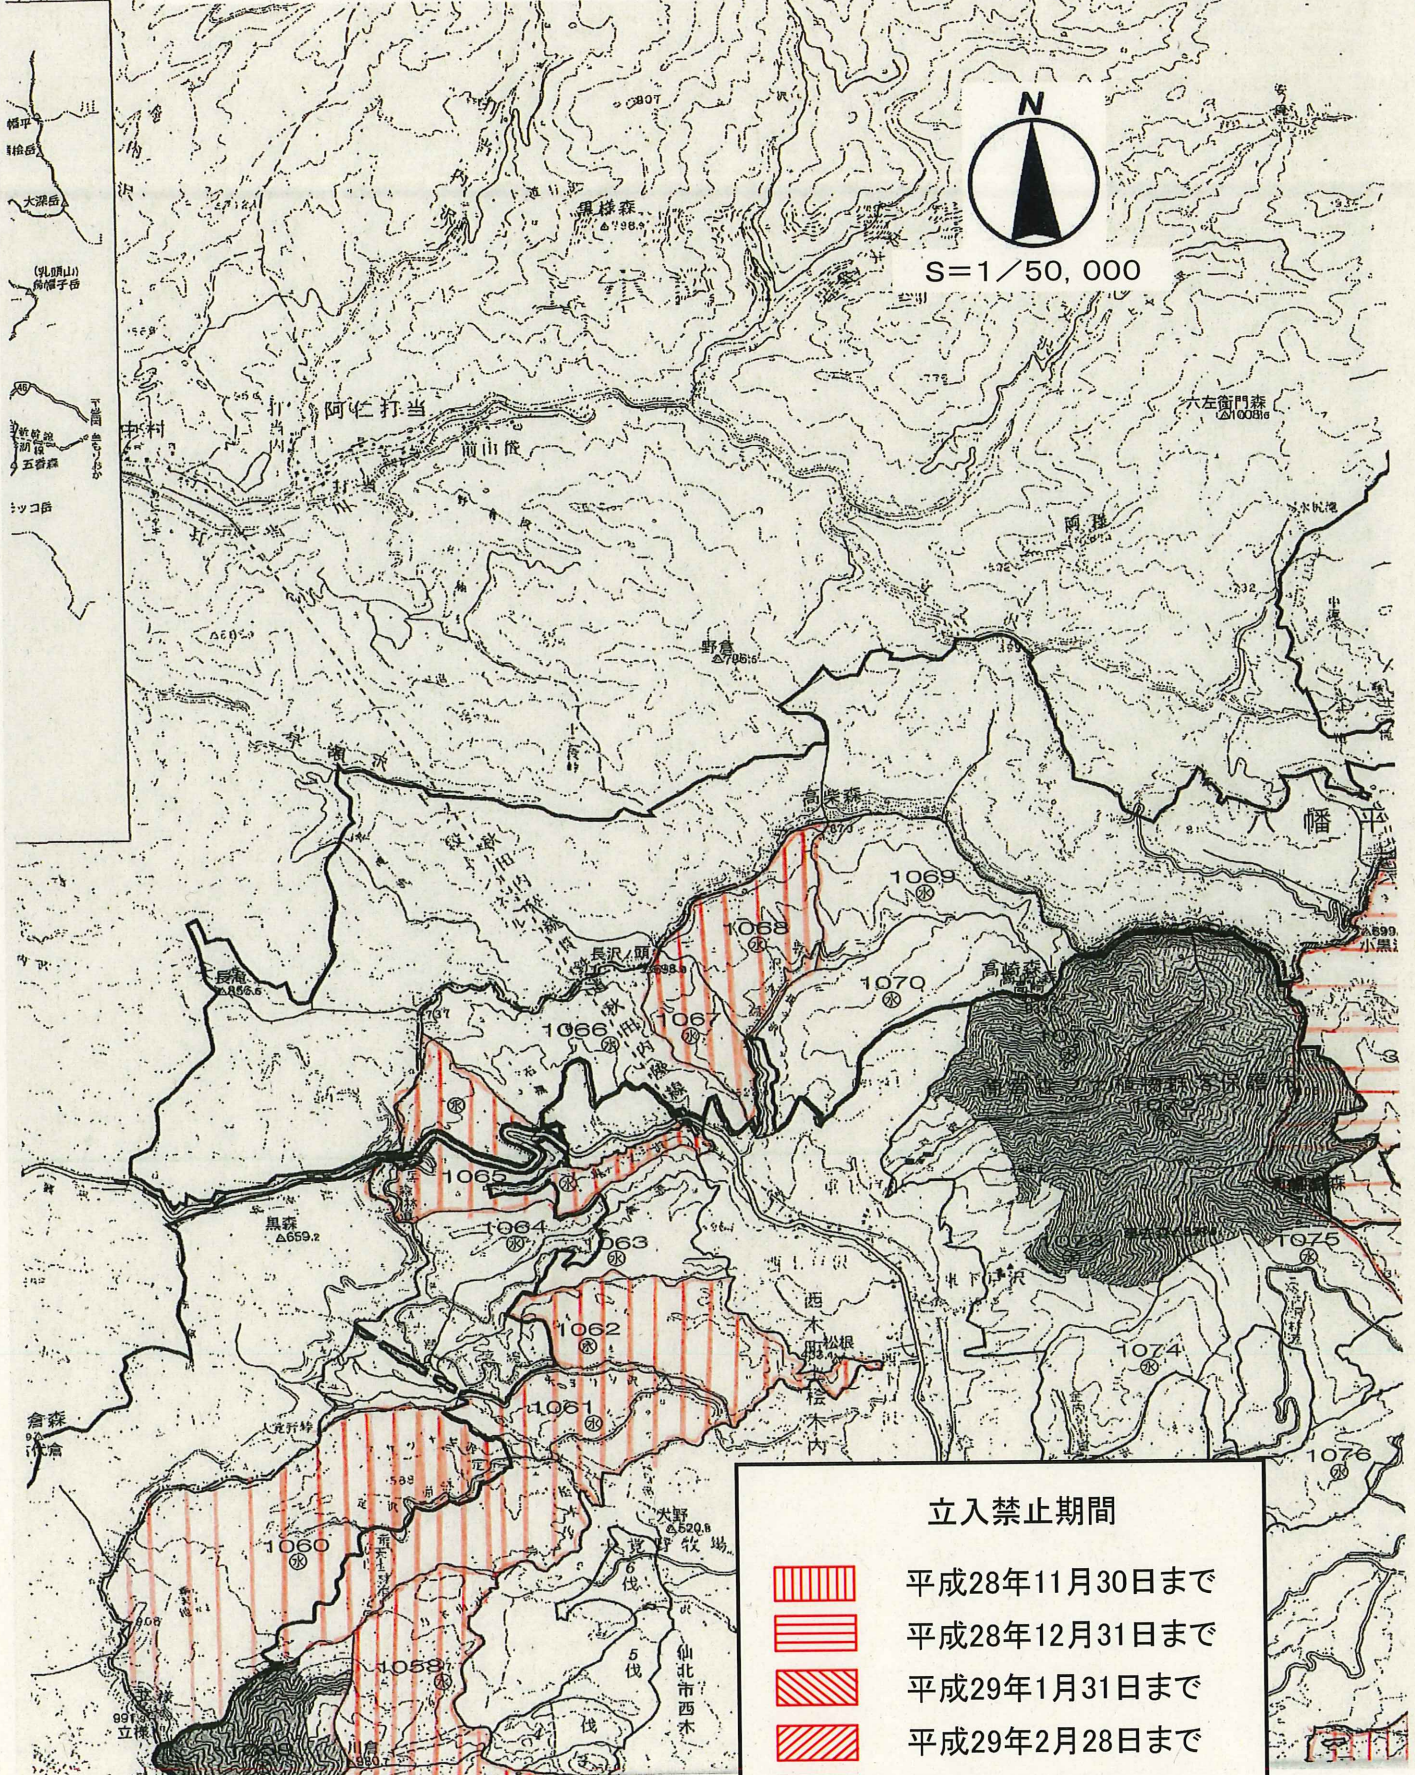

秋田森林管理署(宮田管内)立入禁止区域

高場森
高場森△900.

S=1/50,000

立入禁止期間

-  平成28年11月30日まで
-  平成28年12月31日まで
-  平成29年1月31日まで
-  平成29年2月28日まで
-  平成29年3月31日まで

秋田森林管理署(宮田・吉田管内)立入禁止区域

立入禁止期間

-  平成28年11月30日まで
-  平成28年12月31日まで
-  平成29年1月31日まで
-  平成29年2月28日まで
-  平成29年3月31日まで

秋田森林管理署(吉田・卒田・田沢管内)立入禁止区域

秋田森林管理署(宮田・玉一・玉二・生保内・田沢管内) 立入禁止区域

立入禁止期間	
	平成28年11月30日まで
	平成28年12月31日まで
	平成29年1月31日まで
	平成29年2月28日まで
	平成29年3月31日まで