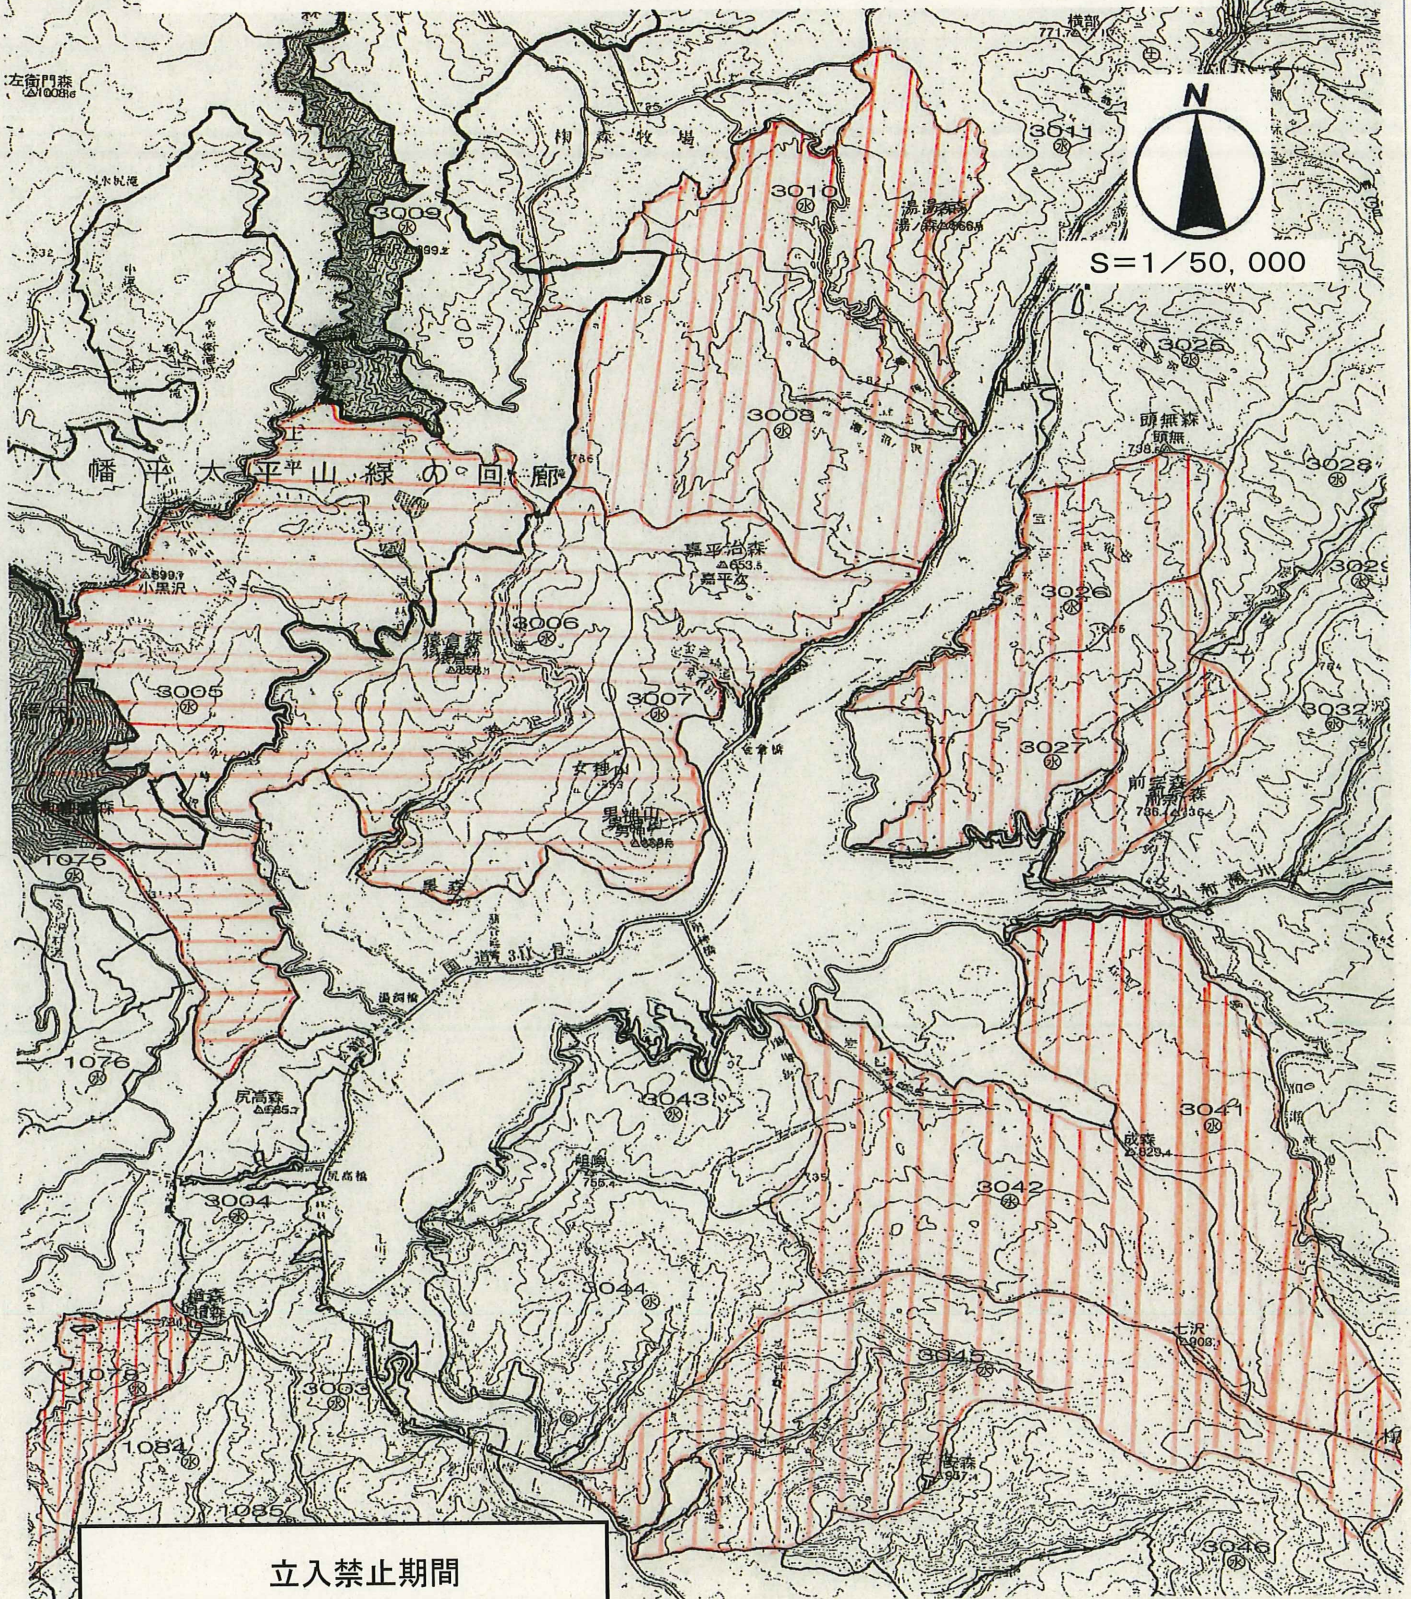

秋田森林管理署(宮田管内)立入禁止区域

高場森
高場森△900.

S=1/50,000

立入禁止期間

-  平成28年11月30日まで
-  平成28年12月31日まで
-  平成29年1月31日まで
-  平成29年2月28日まで
-  平成29年3月31日まで

秋田森林管理署(宮田・吉田管内)立入禁止区域

立入禁止期間

-  平成28年11月30日まで
-  平成28年12月31日まで
-  平成29年1月31日まで
-  平成29年2月28日まで
-  平成29年3月31日まで

秋田森林管理署(吉田・卒田・田沢管内)立入禁止区域

秋田森林管理署(宮田・玉一・玉二・生保内・田沢管内) 立入禁止区域

立入禁止期間	
	平成28年11月30日まで
	平成28年12月31日まで
	平成29年1月31日まで
	平成29年2月28日まで
	平成29年3月31日まで