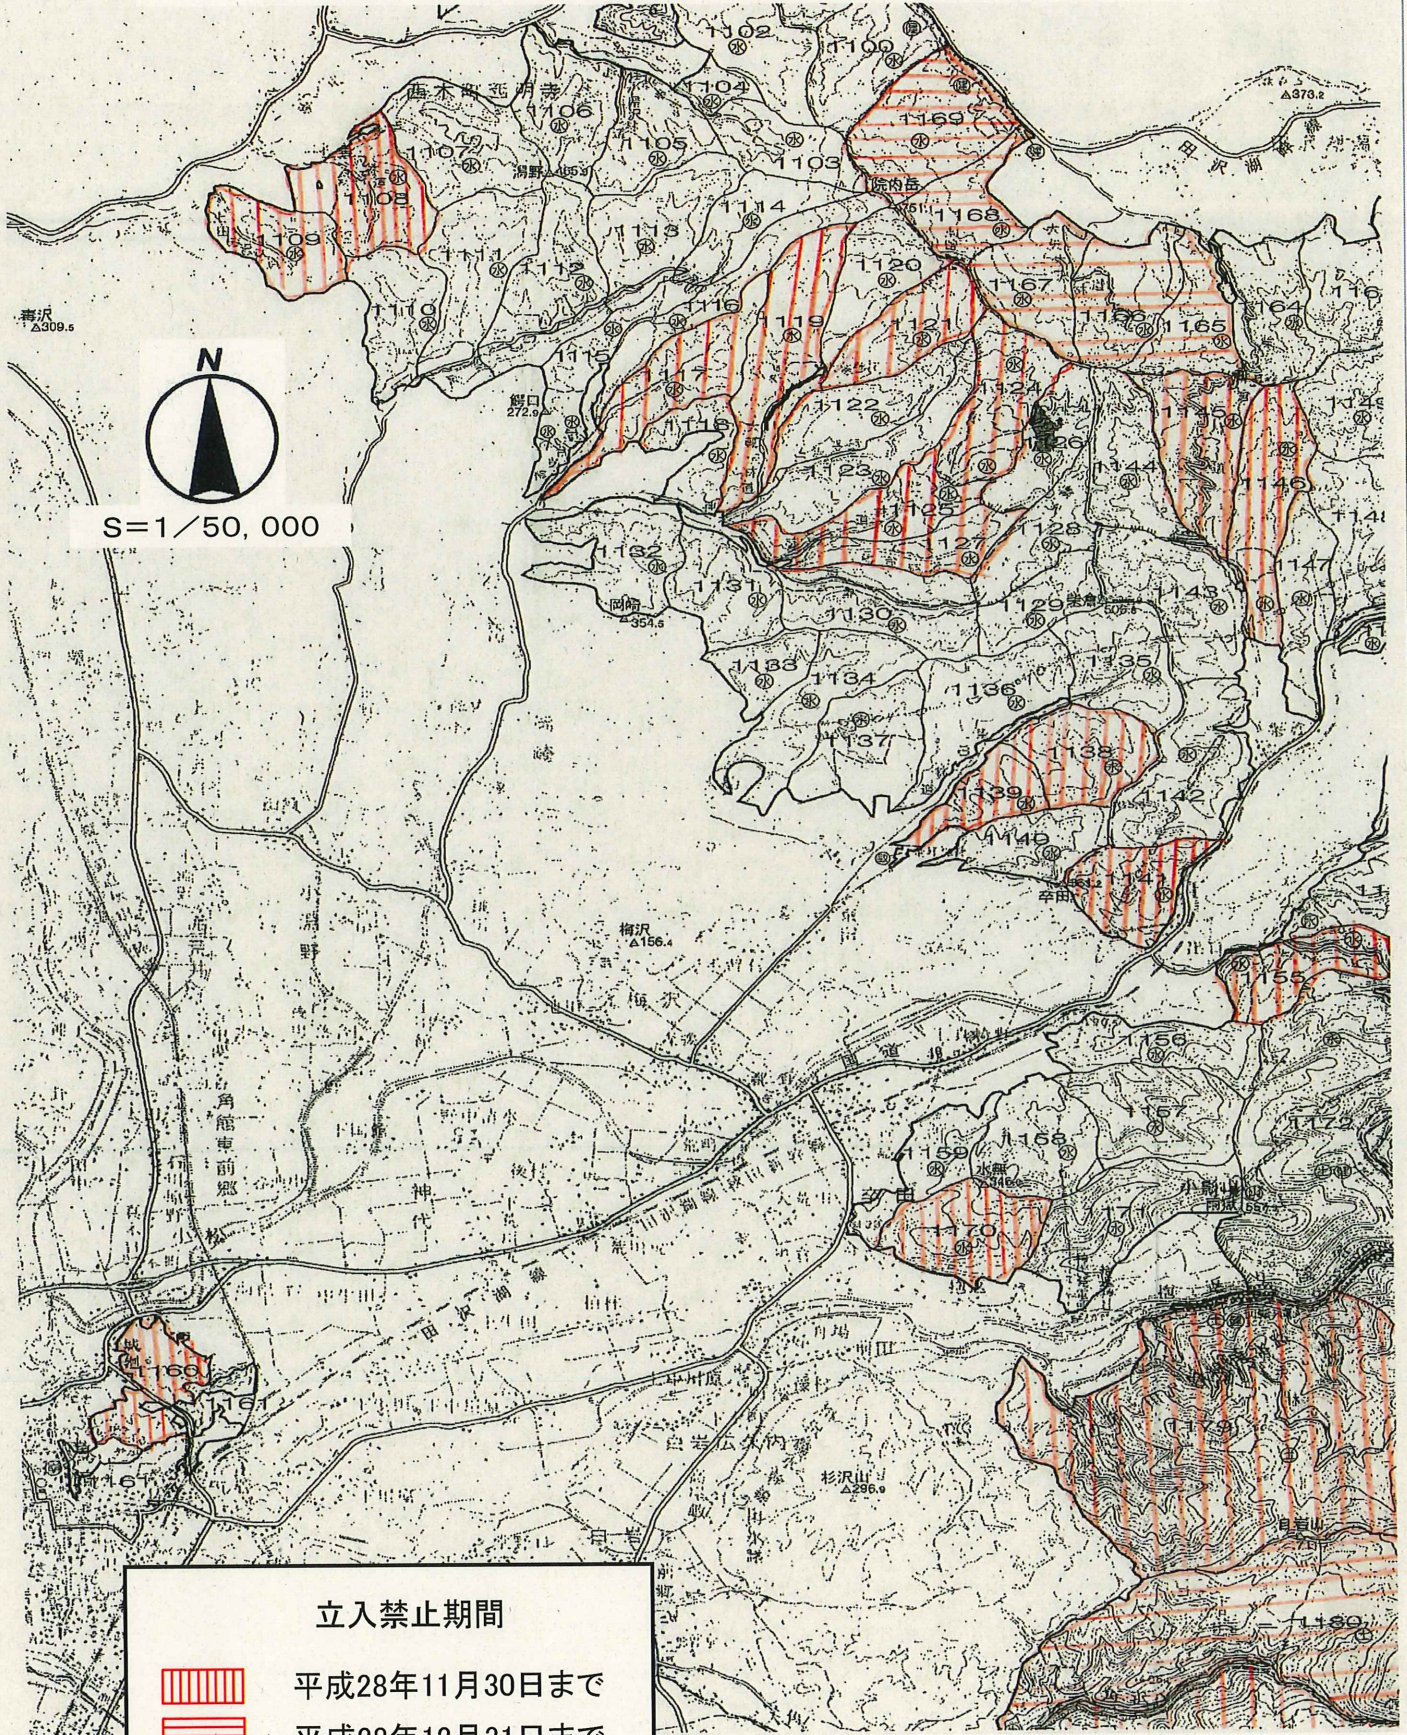

秋田森林管理署(角館管内)立入禁止区域

N
S=1/50,000

立入禁止期間	
	平成28年11月30日まで
	平成28年12月31日まで
	平成29年1月31日まで
	平成29年2月28日まで
	平成29年3月31日まで

秋田森林管理署(角館・卒田管内)立入禁止区域

立入禁止期間	
	平成28年11月30日まで
	平成28年12月31日まで
	平成29年1月31日まで
	平成29年2月28日まで
	平成29年3月31日まで

秋田森林管理署(卒田管内)立入禁止区域