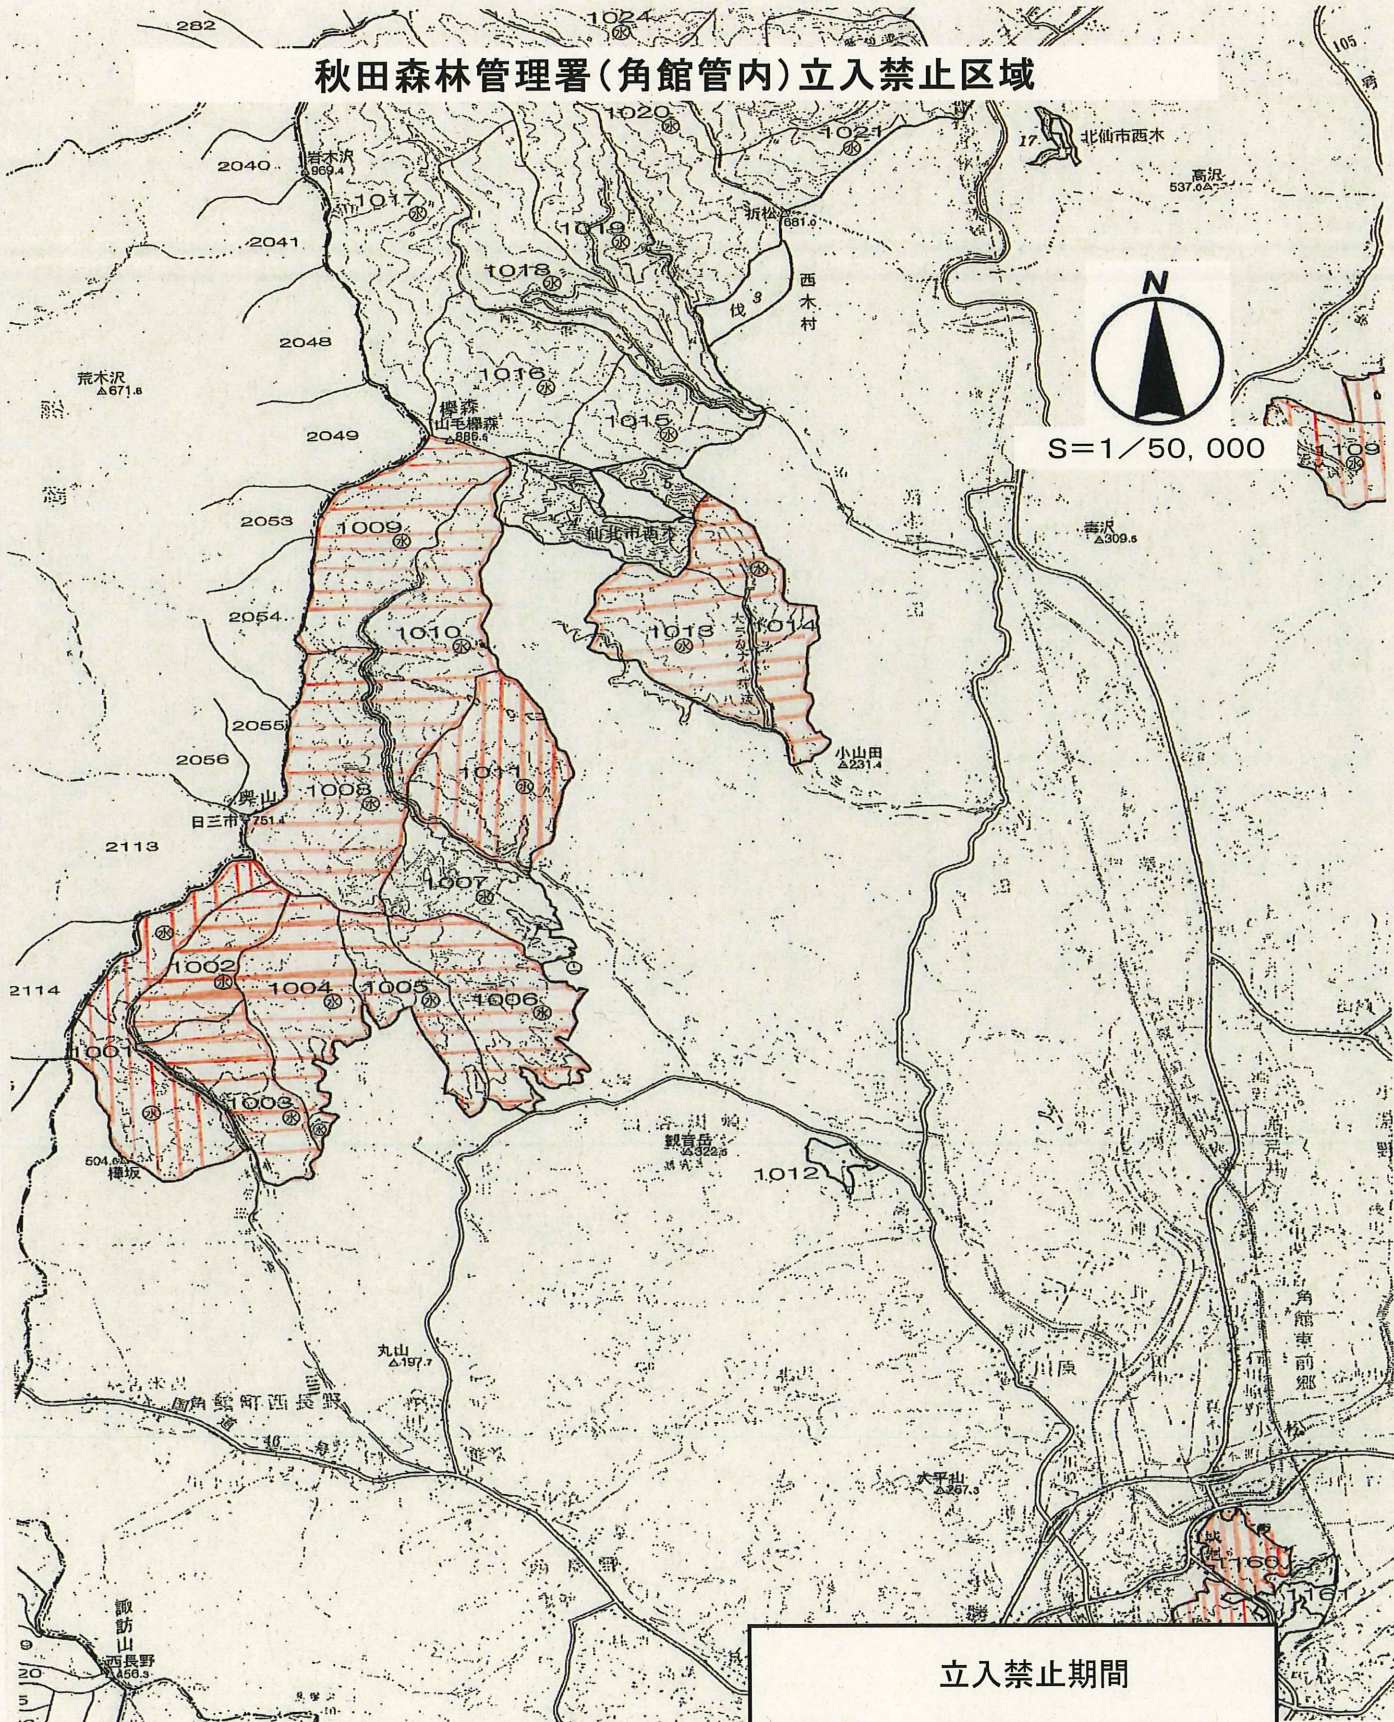

秋田森林管理署(角館管内)立入禁止区域

N
S=1/50,000

立入禁止期間	
	平成28年11月30日まで
	平成28年12月31日まで
	平成29年1月31日まで
	平成29年2月28日まで
	平成29年3月31日まで

秋田森林管理署(角館・卒田管内)立入禁止区域

立入禁止期間	
	平成28年11月30日まで
	平成28年12月31日まで
	平成29年1月31日まで
	平成29年2月28日まで
	平成29年3月31日まで

秋田森林管理署(卒田管内)立入禁止区域