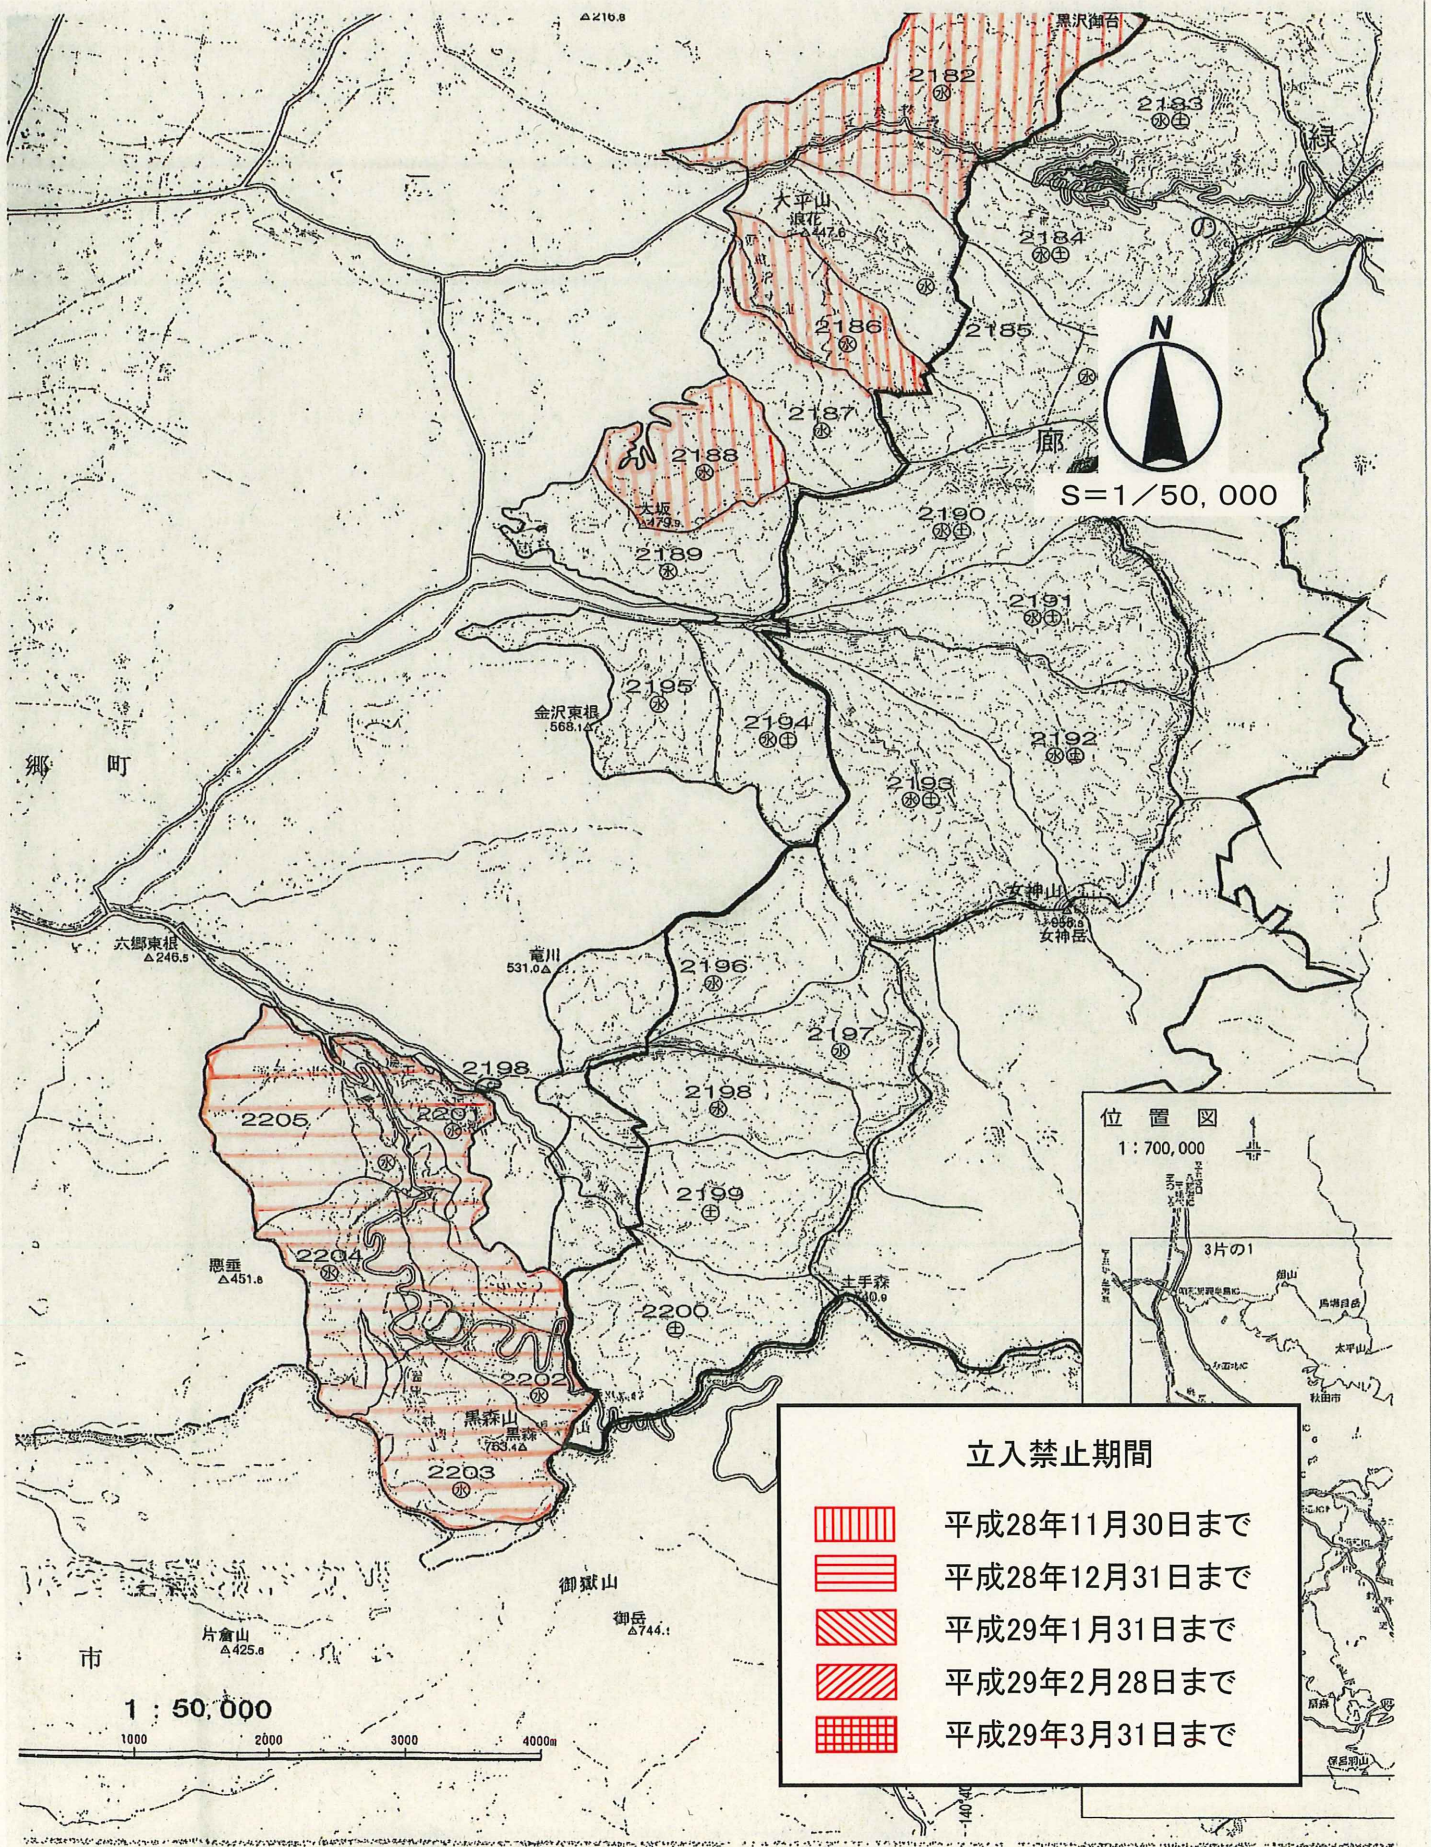

秋田森林管理署(大曲管内)立入禁止区域

立入禁止期間

-  平成28年11月30日まで
-  平成28年12月31日まで
-  平成29年1月31日まで
-  平成29年2月28日まで
-  平成29年3月31日まで

秋田森林管理署(千屋管内)立入禁止区域①

秋田森林管理署(千屋管内)立入禁止区域②

立入禁止期間

-  平成28年11月30日まで
-  平成28年12月31日まで
-  平成29年1月31日まで
-  平成29年2月28日まで
-  平成29年3月31日まで