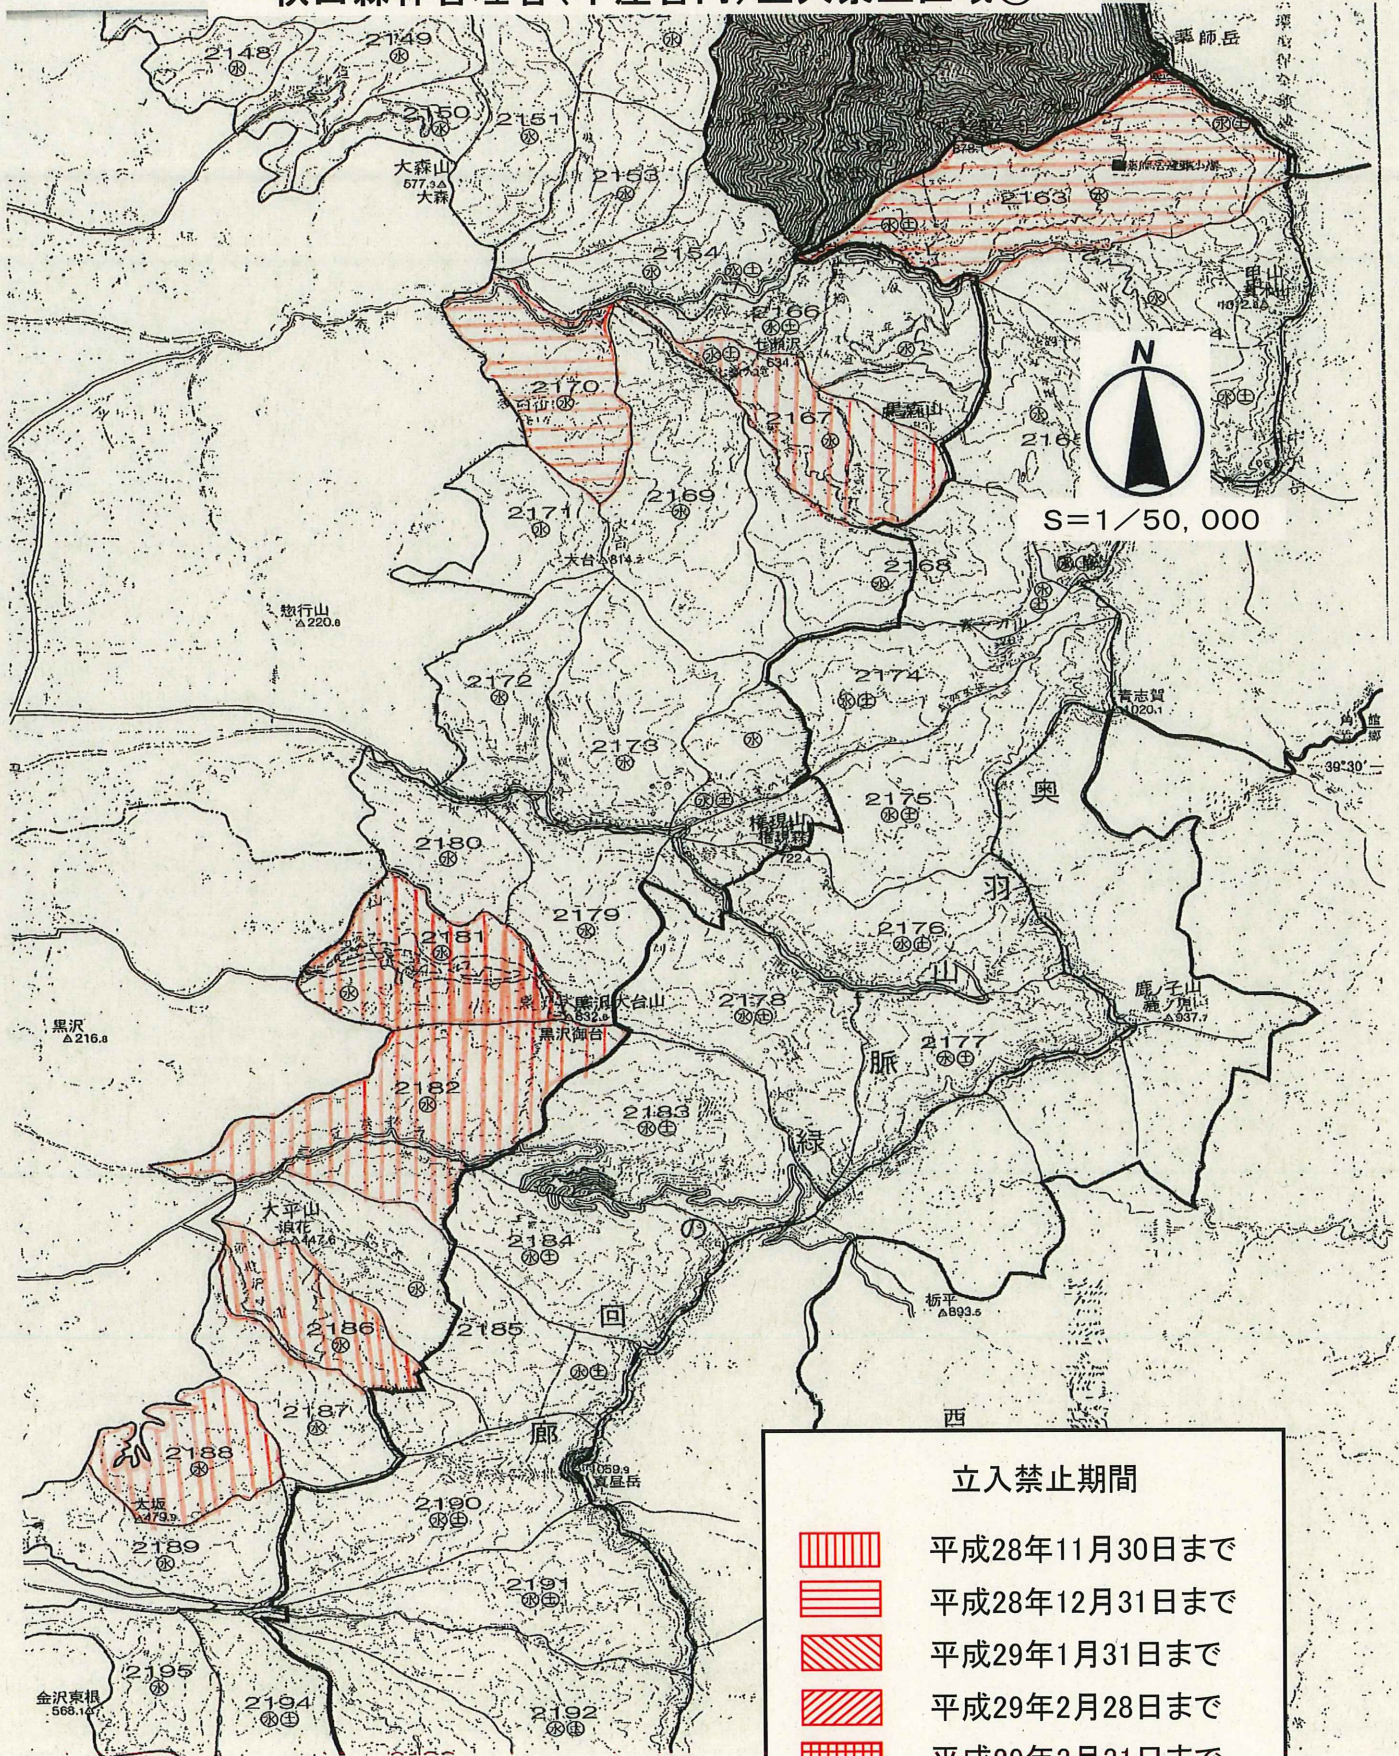

秋田森林管理署(大曲管内)立入禁止区域

立入禁止期間

-  平成28年11月30日まで
-  平成28年12月31日まで
-  平成29年1月31日まで
-  平成29年2月28日まで
-  平成29年3月31日まで

秋田森林管理署(千屋管内)立入禁止区域①

秋田森林管理署(千屋管内)立入禁止区域②

立入禁止期間

-  平成28年11月30日まで
-  平成28年12月31日まで
-  平成29年1月31日まで
-  平成29年2月28日まで
-  平成29年3月31日まで