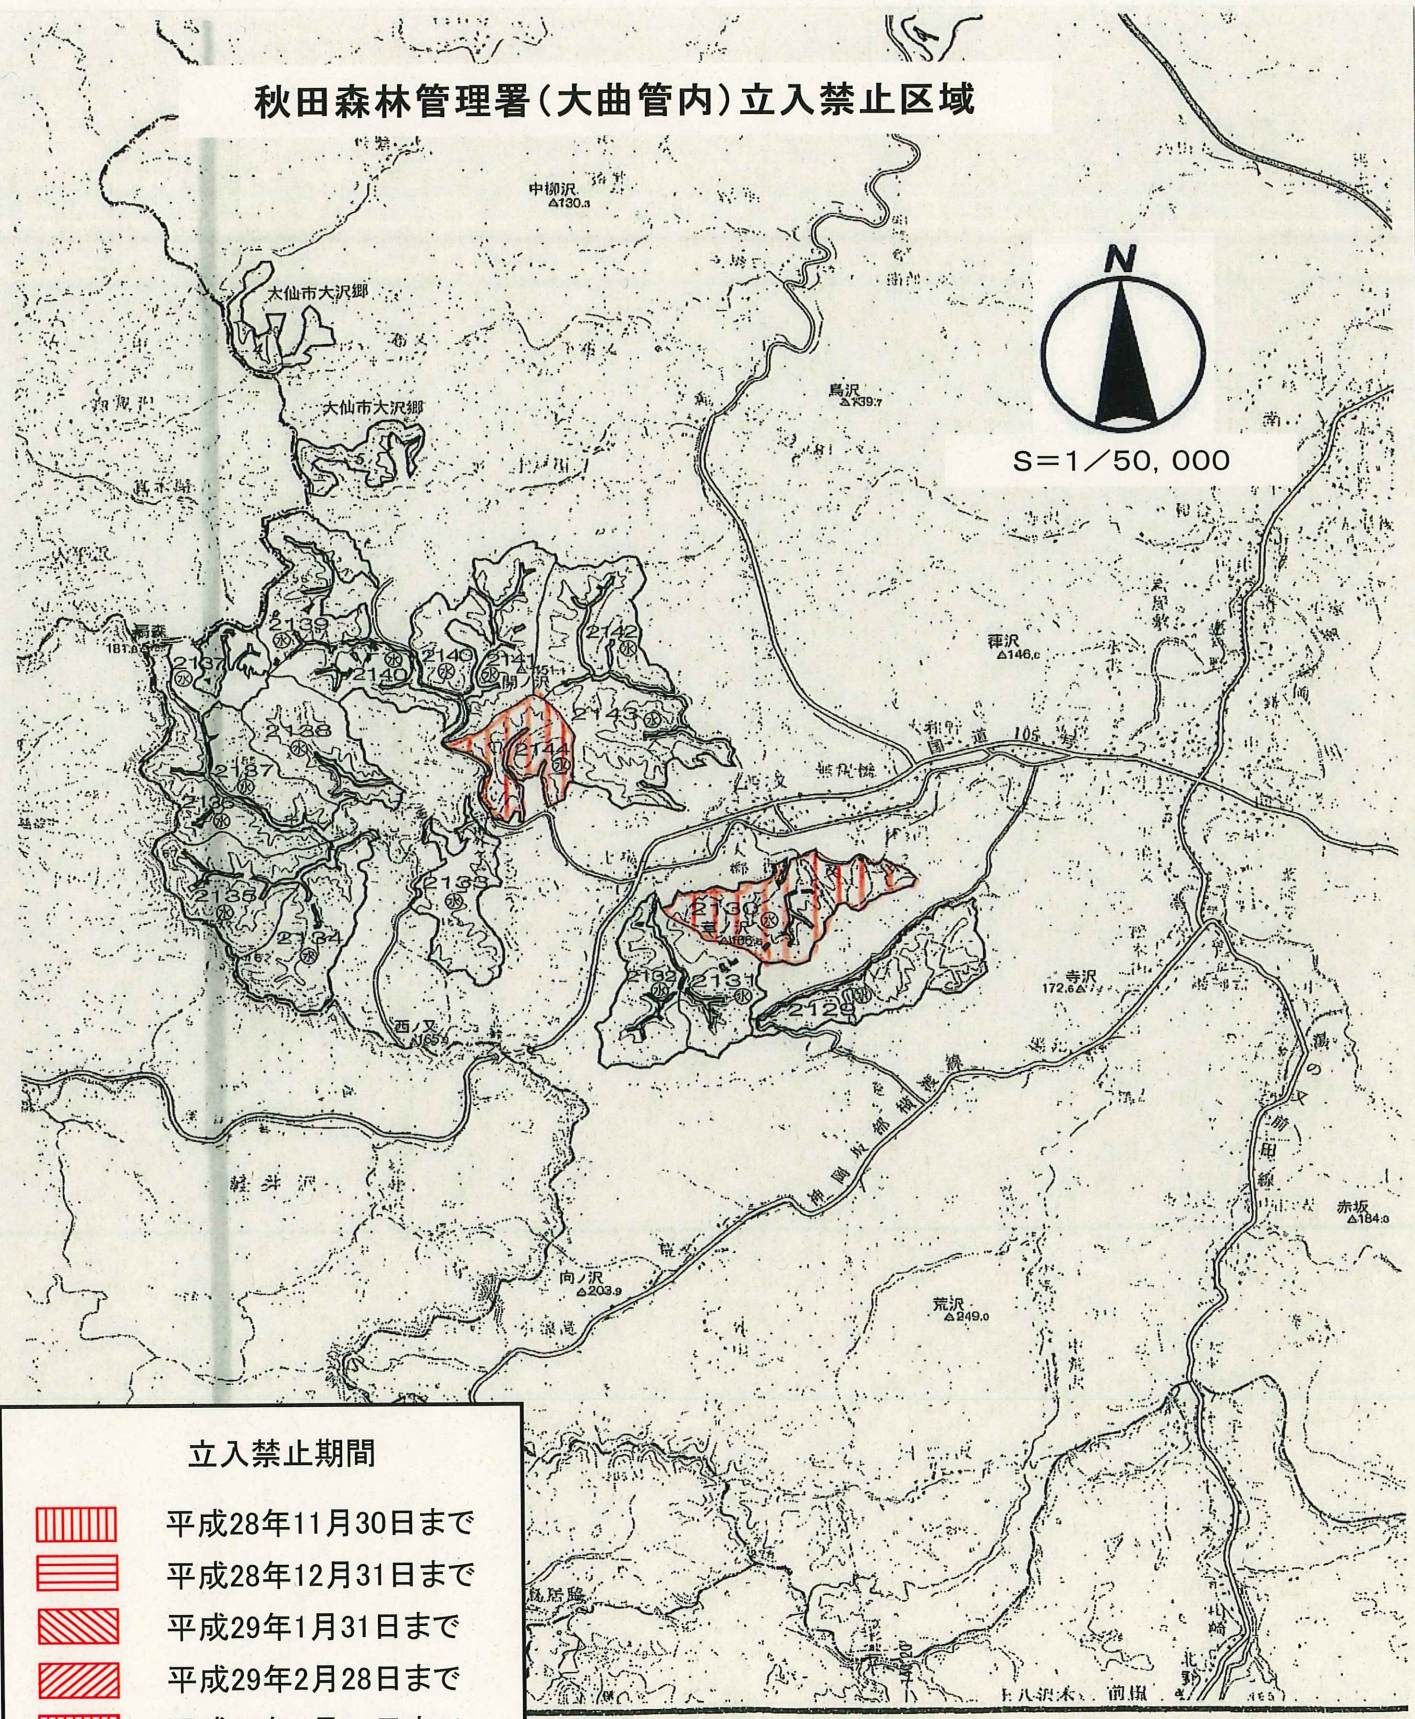

秋田森林管理署(大曲管内)立入禁止区域

立入禁止期間

-  平成28年11月30日まで
-  平成28年12月31日まで
-  平成29年1月31日まで
-  平成29年2月28日まで
-  平成29年3月31日まで

秋田森林管理署(千屋管内)立入禁止区域①

秋田森林管理署(千屋管内)立入禁止区域②

立入禁止期間

-  平成28年11月30日まで
-  平成28年12月31日まで
-  平成29年1月31日まで
-  平成29年2月28日まで
-  平成29年3月31日まで