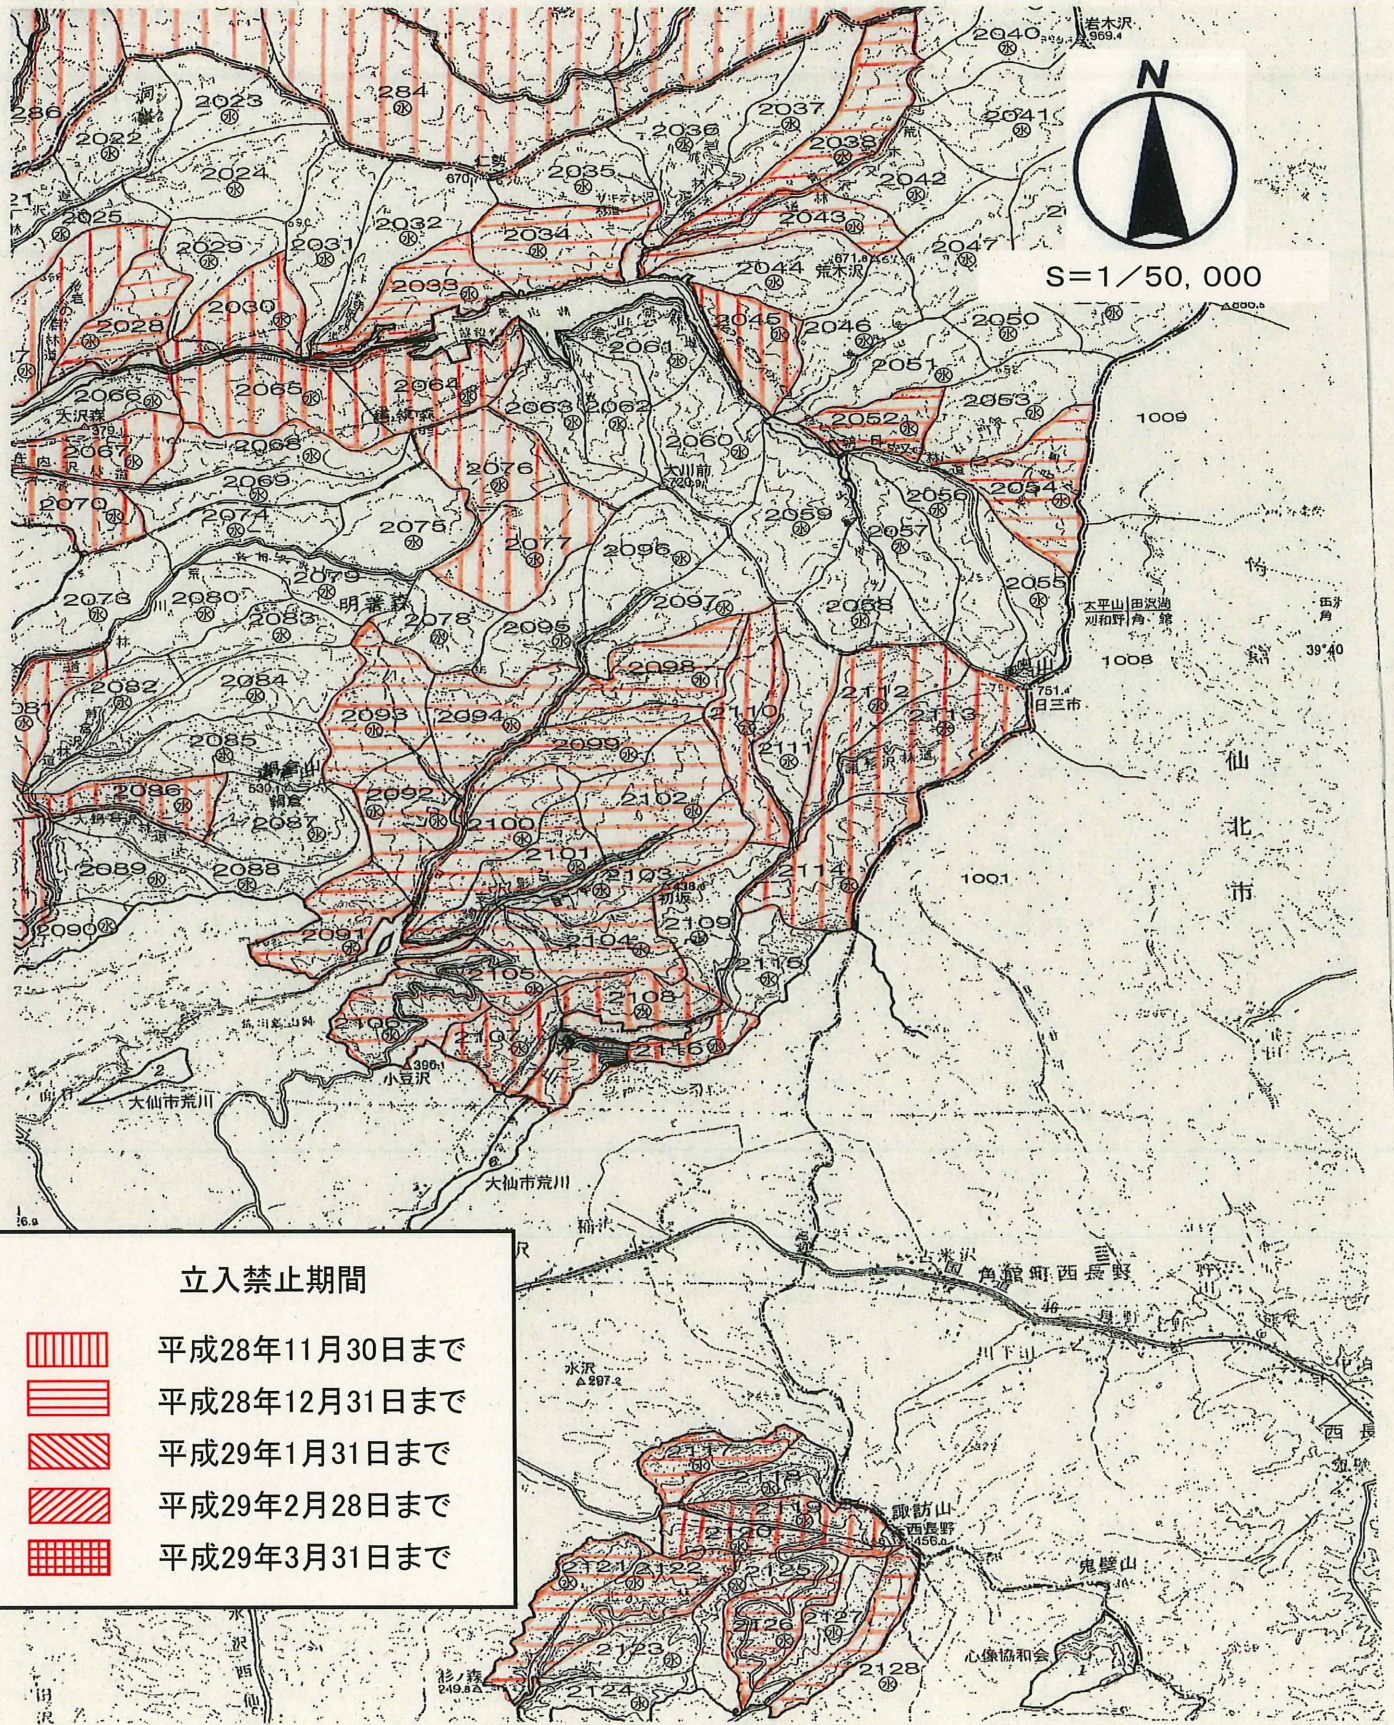

秋田森林管理署(船岡・大曲管内)立入禁止区域①

立入禁止期間

-  平成28年11月30日まで
-  平成28年12月31日まで
-  平成29年1月31日まで
-  平成29年2月28日まで
-  平成29年3月31日まで

秋田森林管理署(船岡・大曲管内)立入禁止区域②