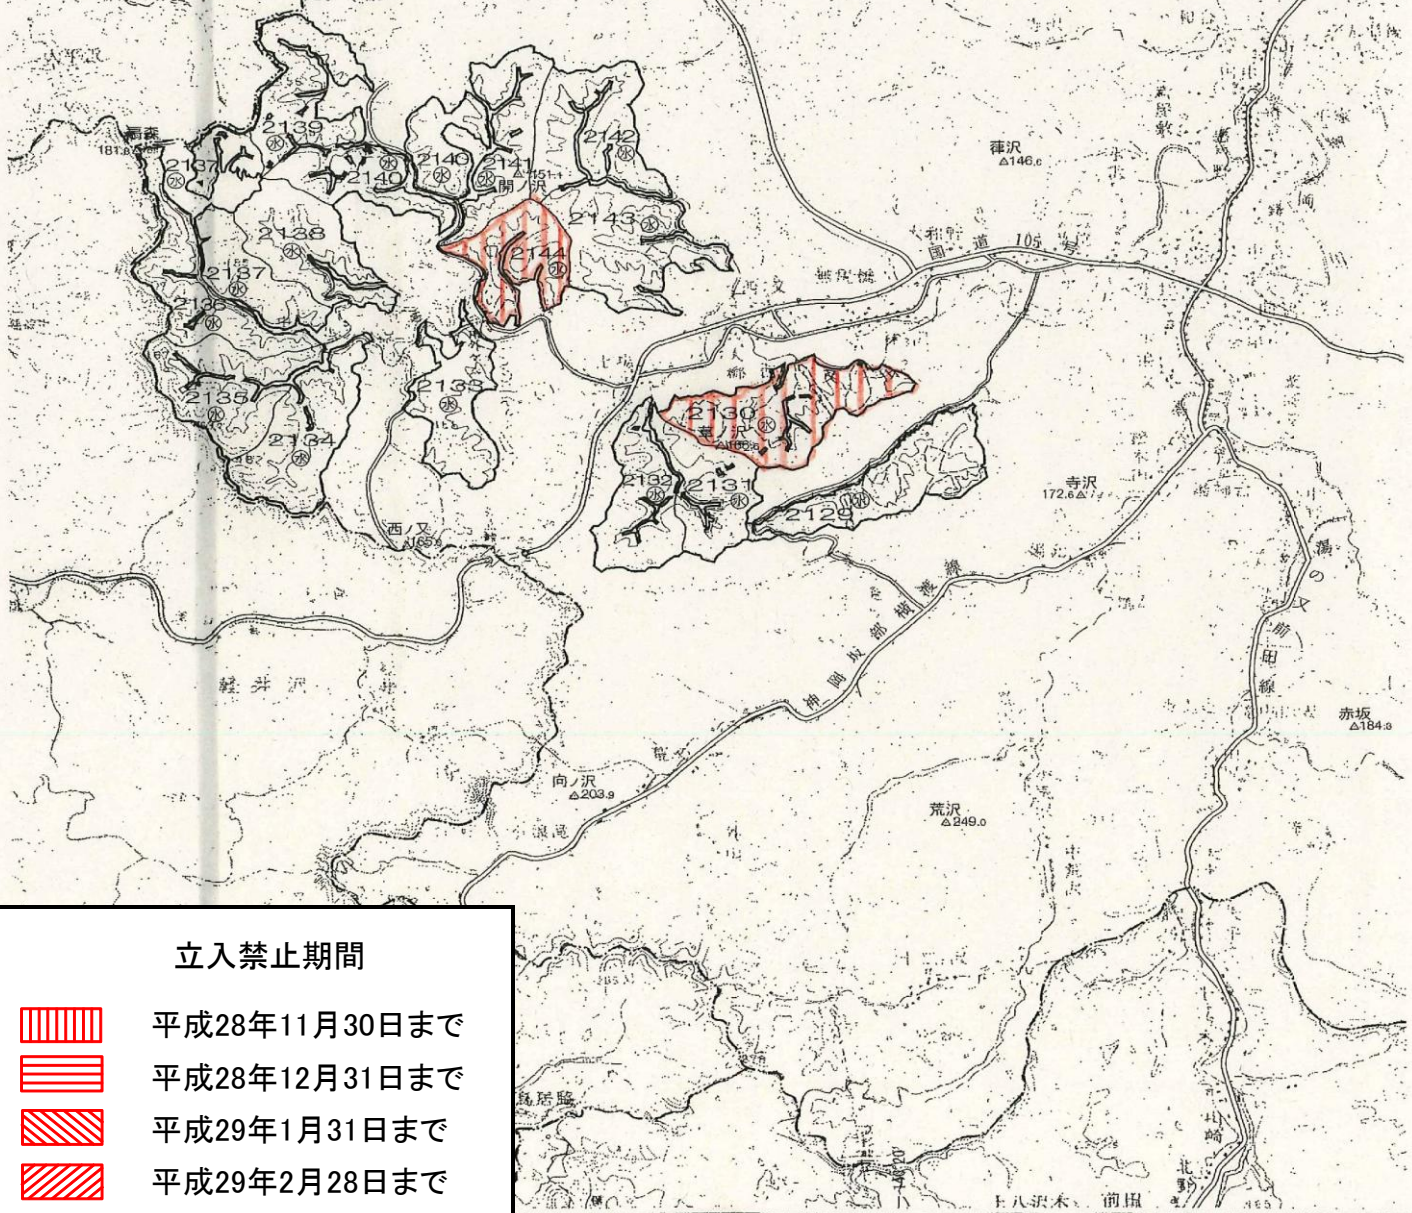

# 秋田森林管理署(船岡管内)立入禁止区域

S=1/50,000

| 立入禁止期間  |               |
|---|---------------|
|  | 平成28年11月30日まで |
|  | 平成28年12月31日まで |
|  | 平成29年1月31日まで  |
|  | 平成29年2月28日まで  |
|  | 平成29年3月31日まで  |

# 秋田森林管理署(大曲管内)立入禁止区域

中柳沢  
△130.3

大仙市大沢郷

大仙市大沢郷

鳥沢  
△139.7

S=1/50,000

## 立入禁止期間

平成28年11月30日まで

平成28年12月31日まで

平成29年1月31日まで

平成29年2月28日まで

平成29年3月31日まで