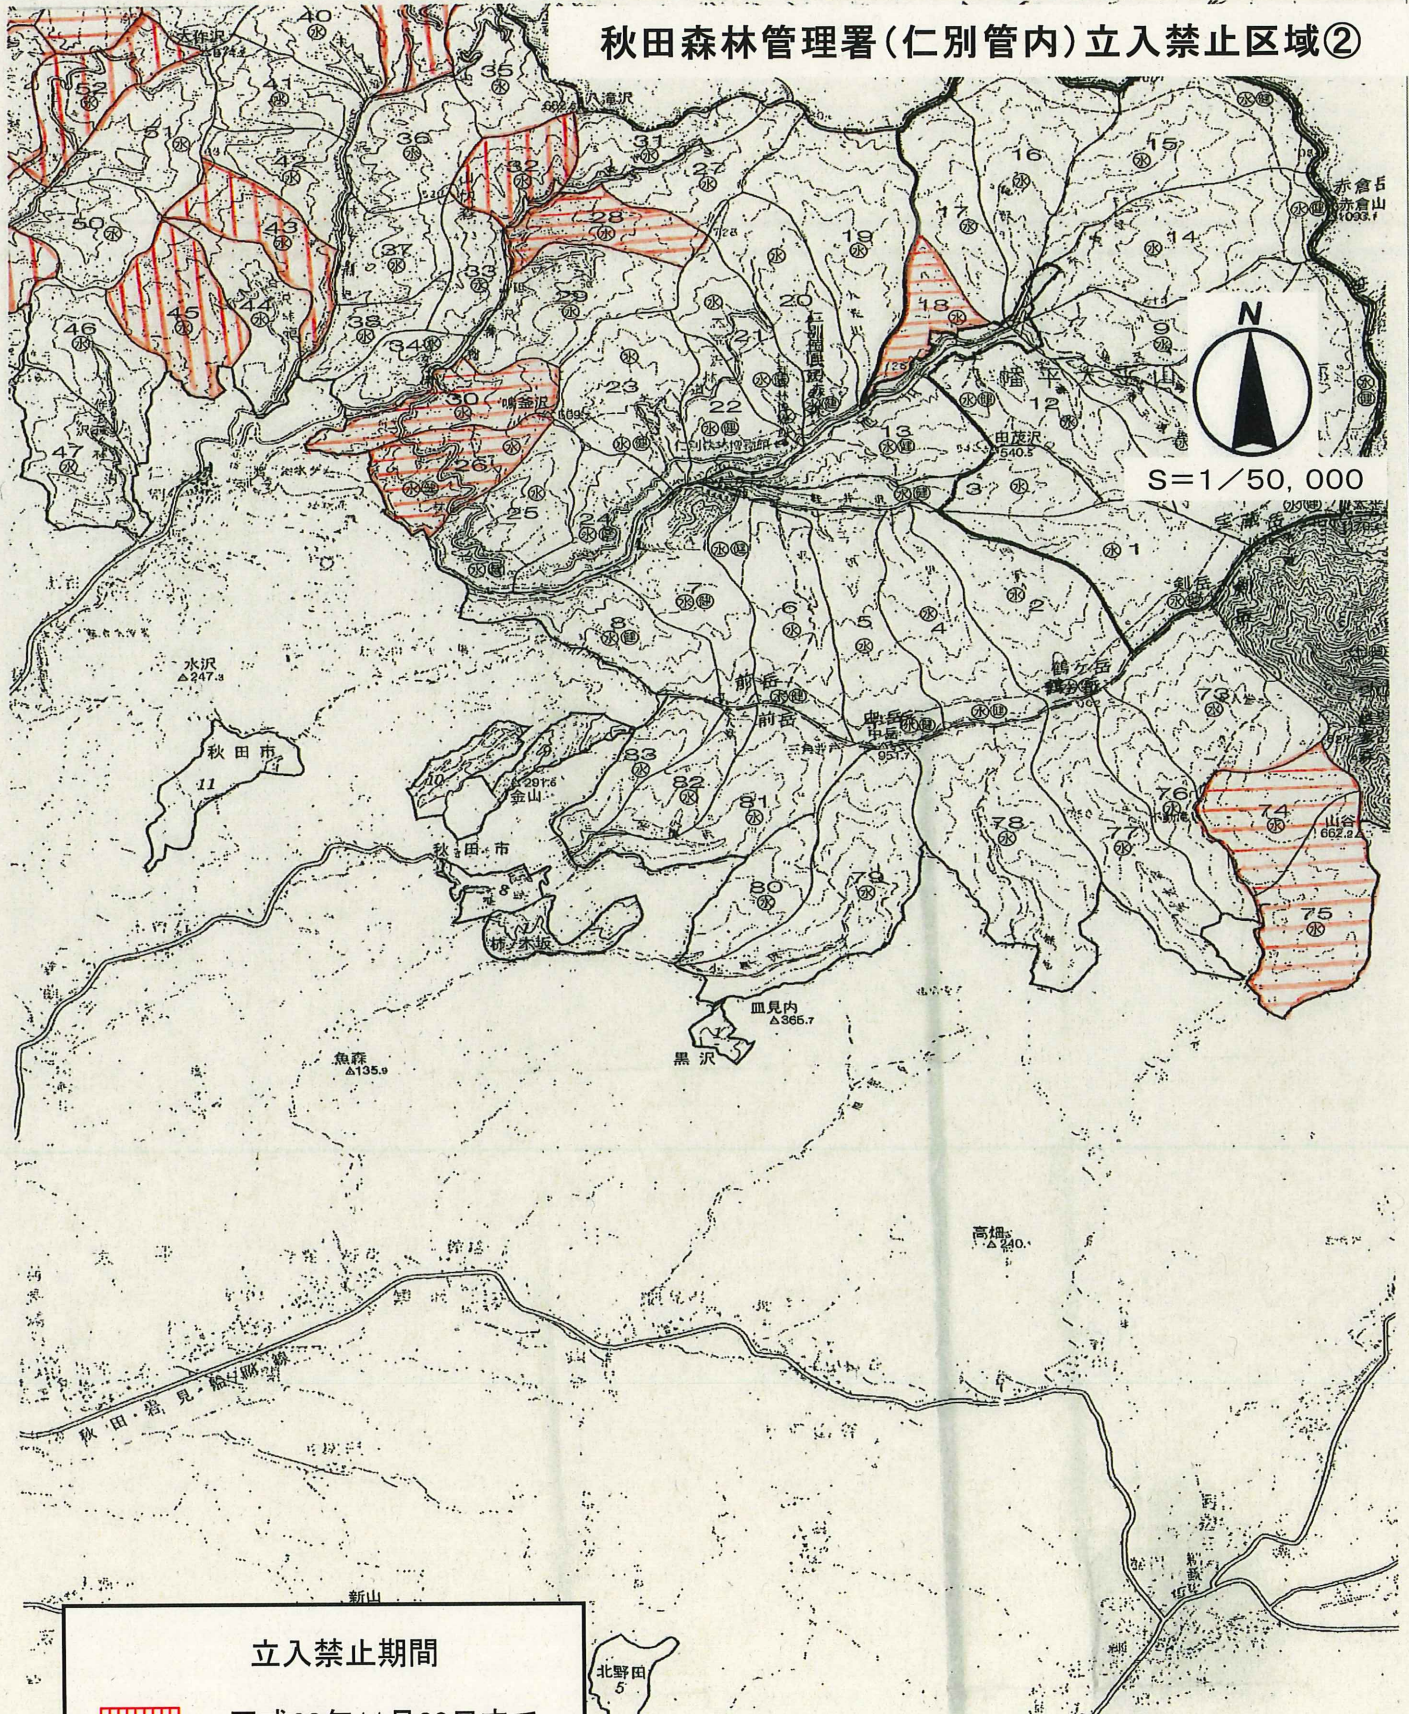

秋田森林管理署(仁別管内)立入禁止区域①

140
140
140

東北森林

雄物川森林

秋田森林管理

S=1/50,000
360000

立入禁止期間

-  平成28年11月30日まで
-  平成28年12月31日まで
-  平成29年1月31日まで
-  平成29年2月28日まで
-  平成29年3月31日まで

秋田森林管理署(仁別管内)立入禁止区域②

立入禁止期間

-  平成28年11月30日まで
-  平成28年12月31日まで
-  平成29年1月31日まで
-  平成29年2月28日まで
-  平成29年3月31日まで

北野田
5