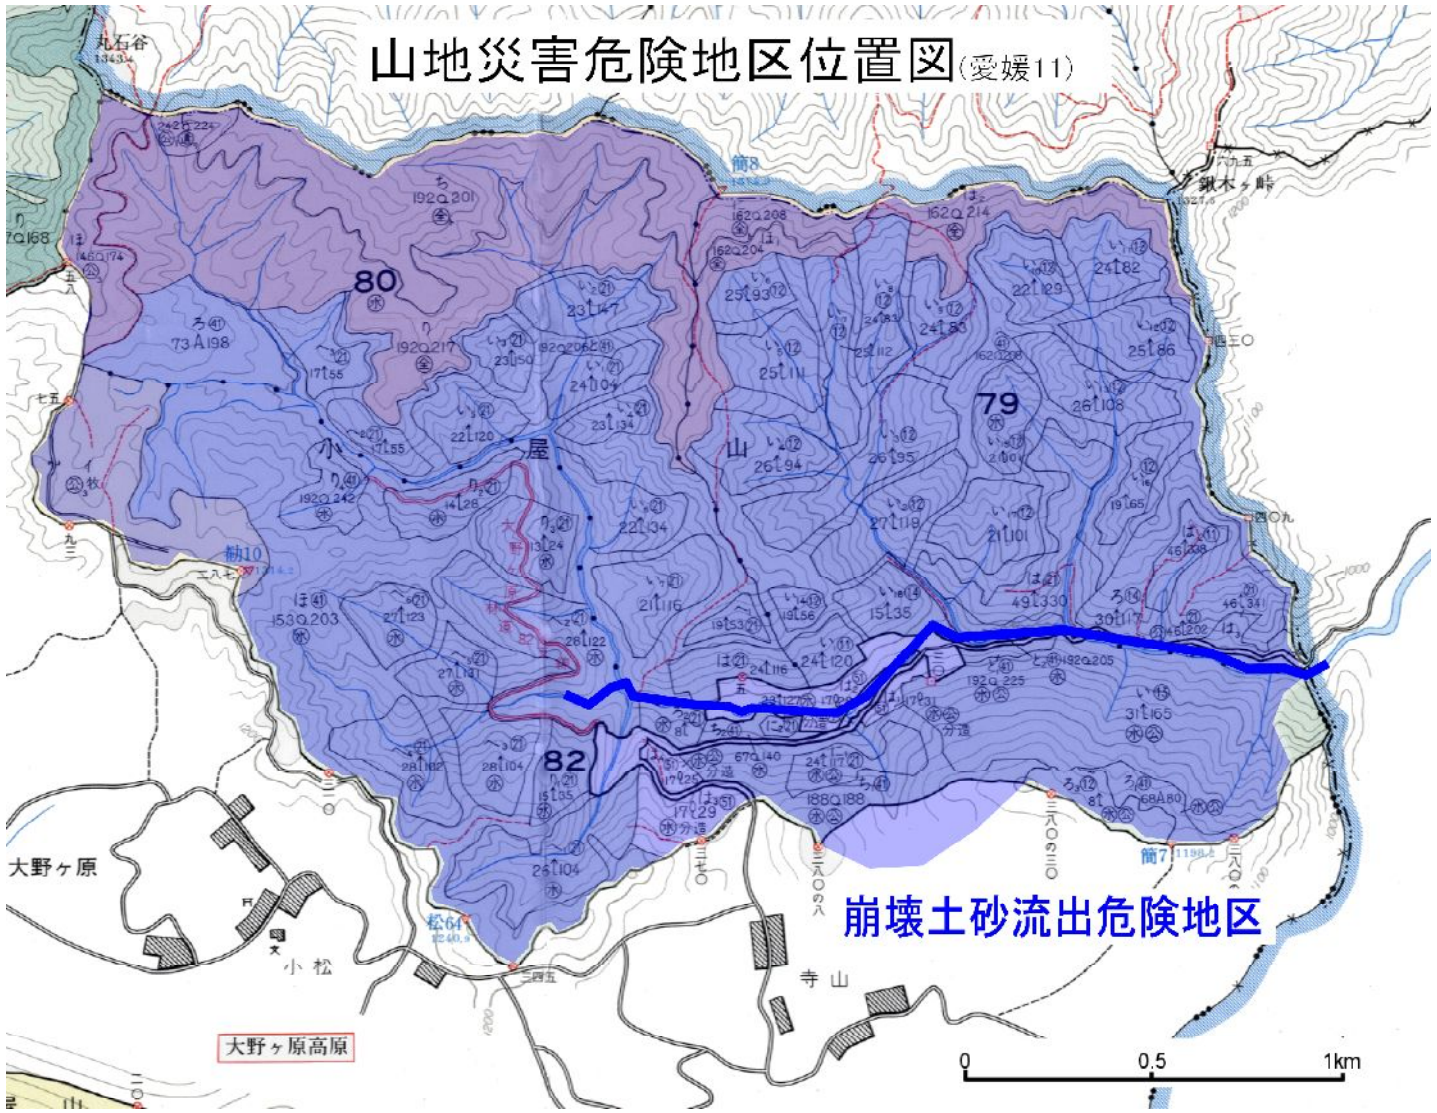

# 山地災害危険地区位置図(愛媛11)

崩壊土砂流出危険地区

大野ヶ原高原