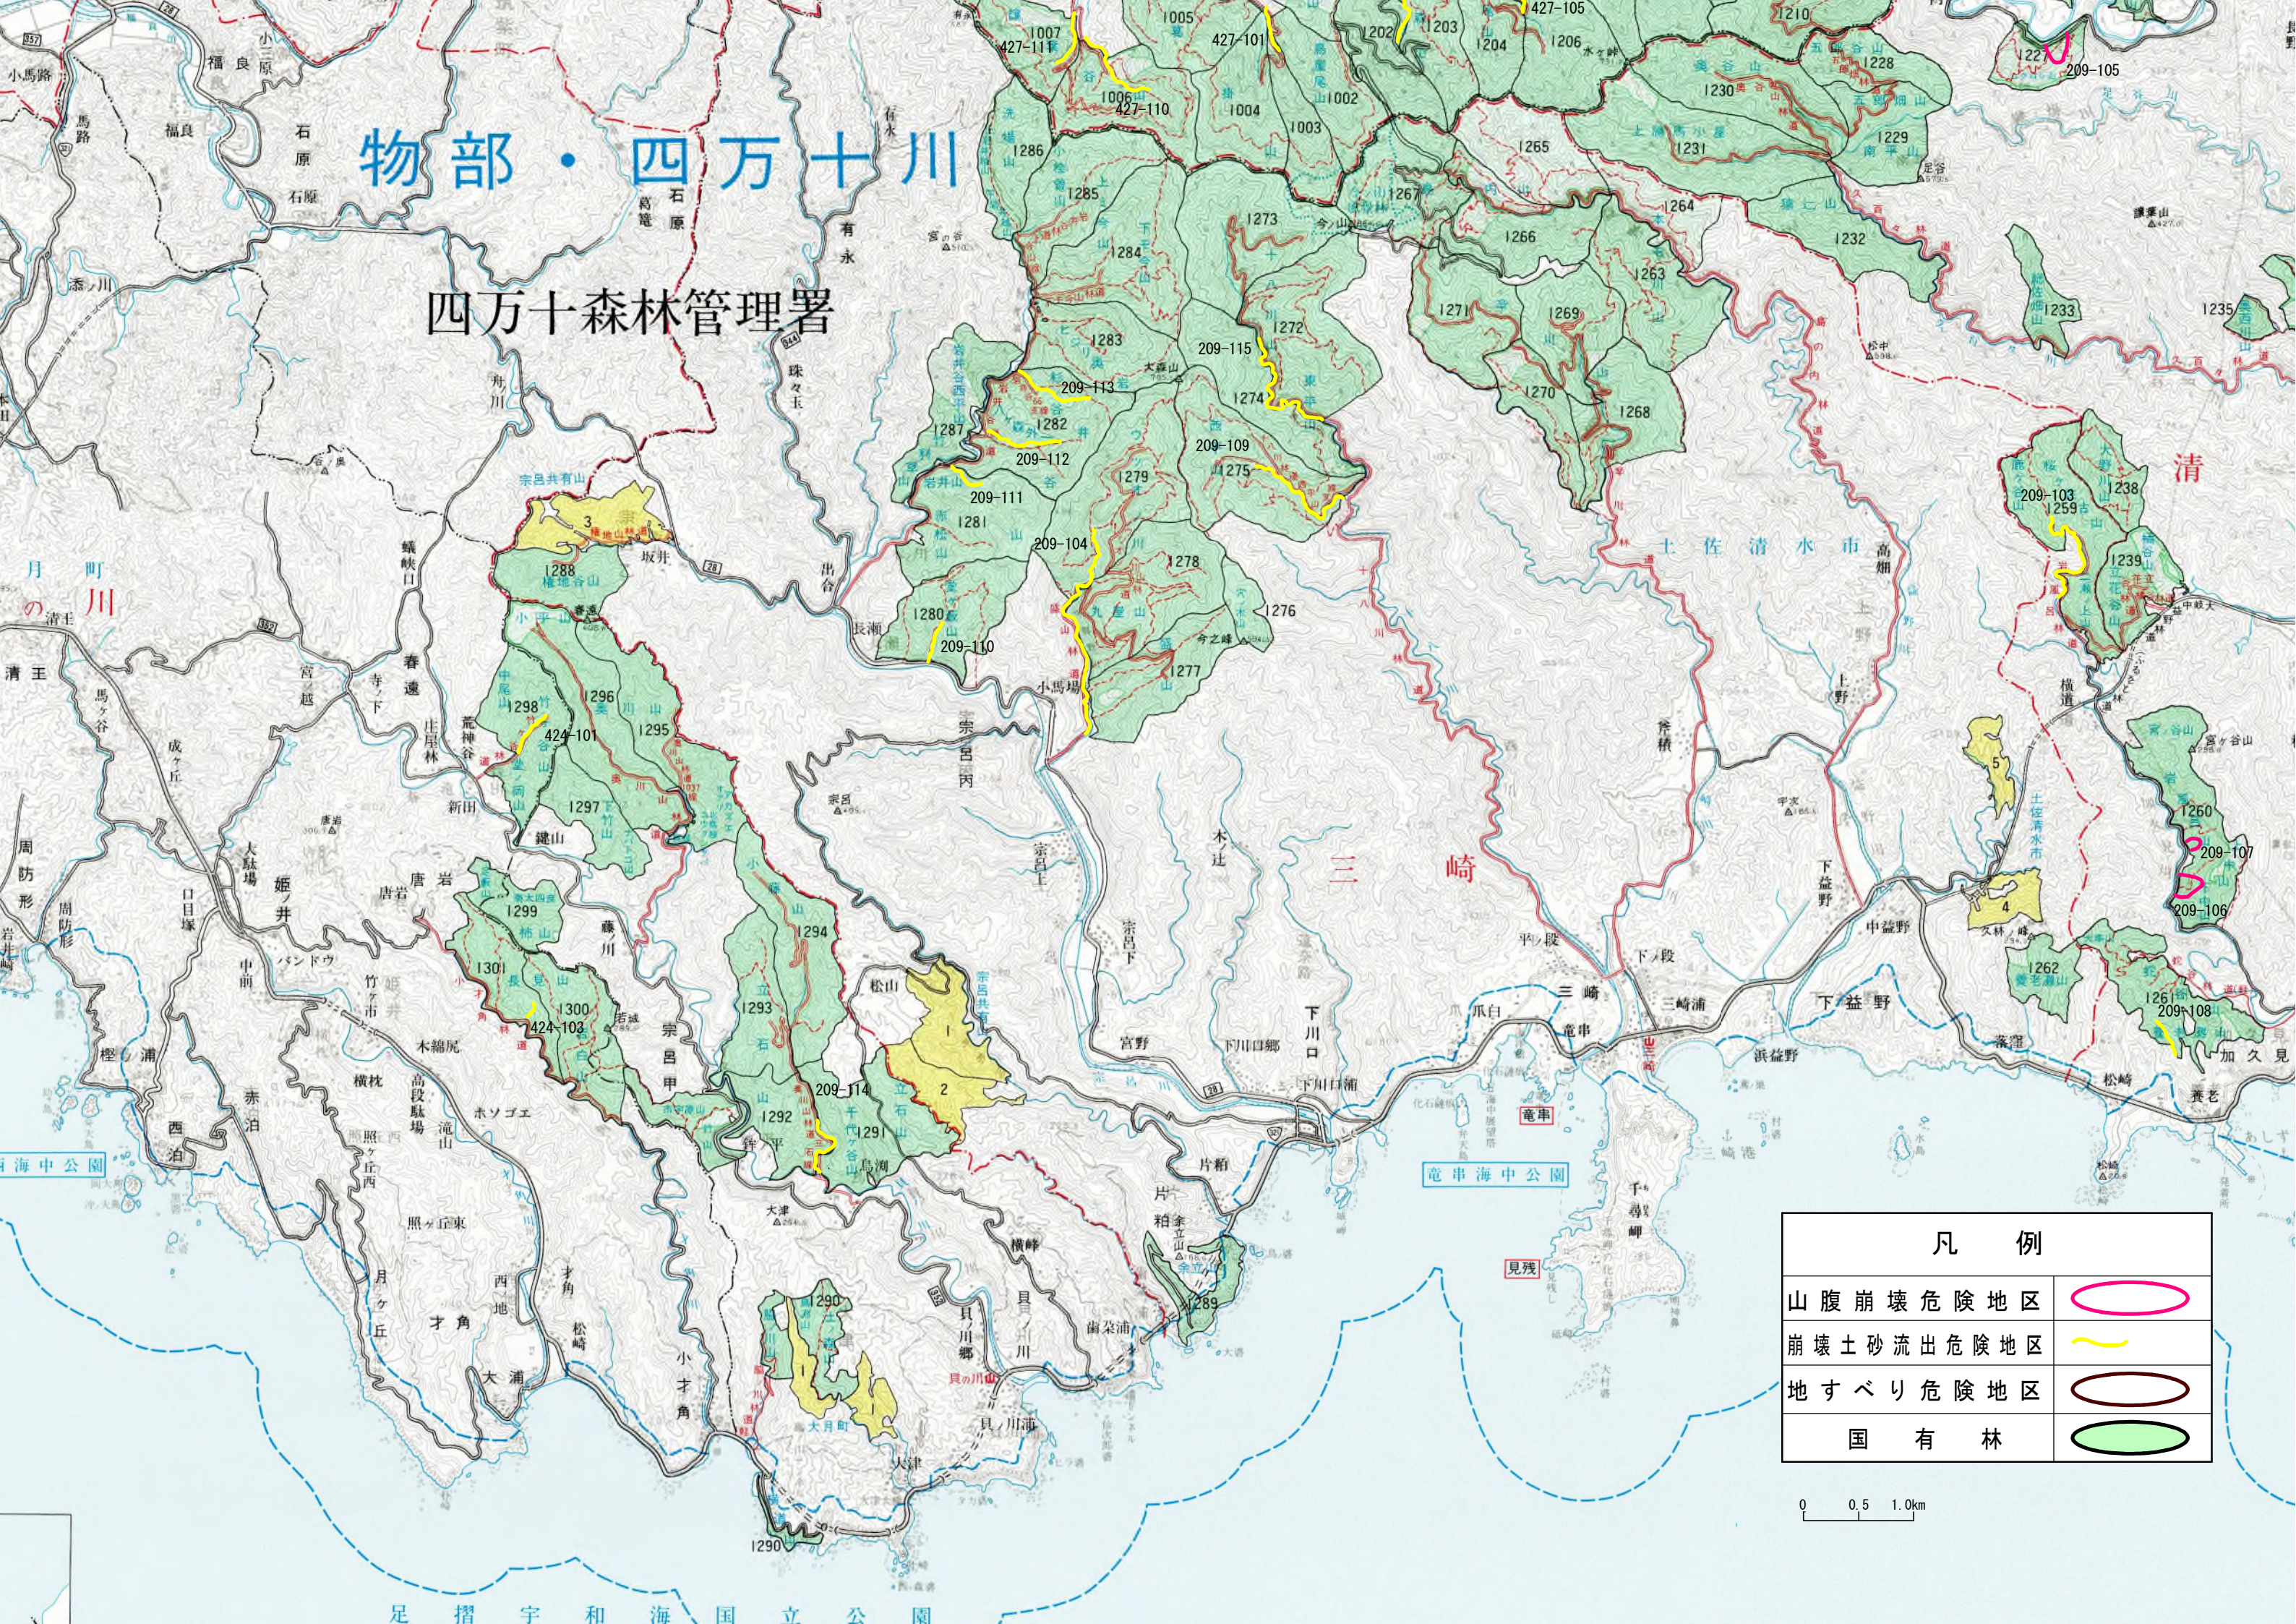

物部・四万十川

四万十森林管理署

凡例	
山腹崩壊危険地区	
崩壊土砂流出危険地区	
地すべり危険地区	
国有林	

0 0.5 1.0km