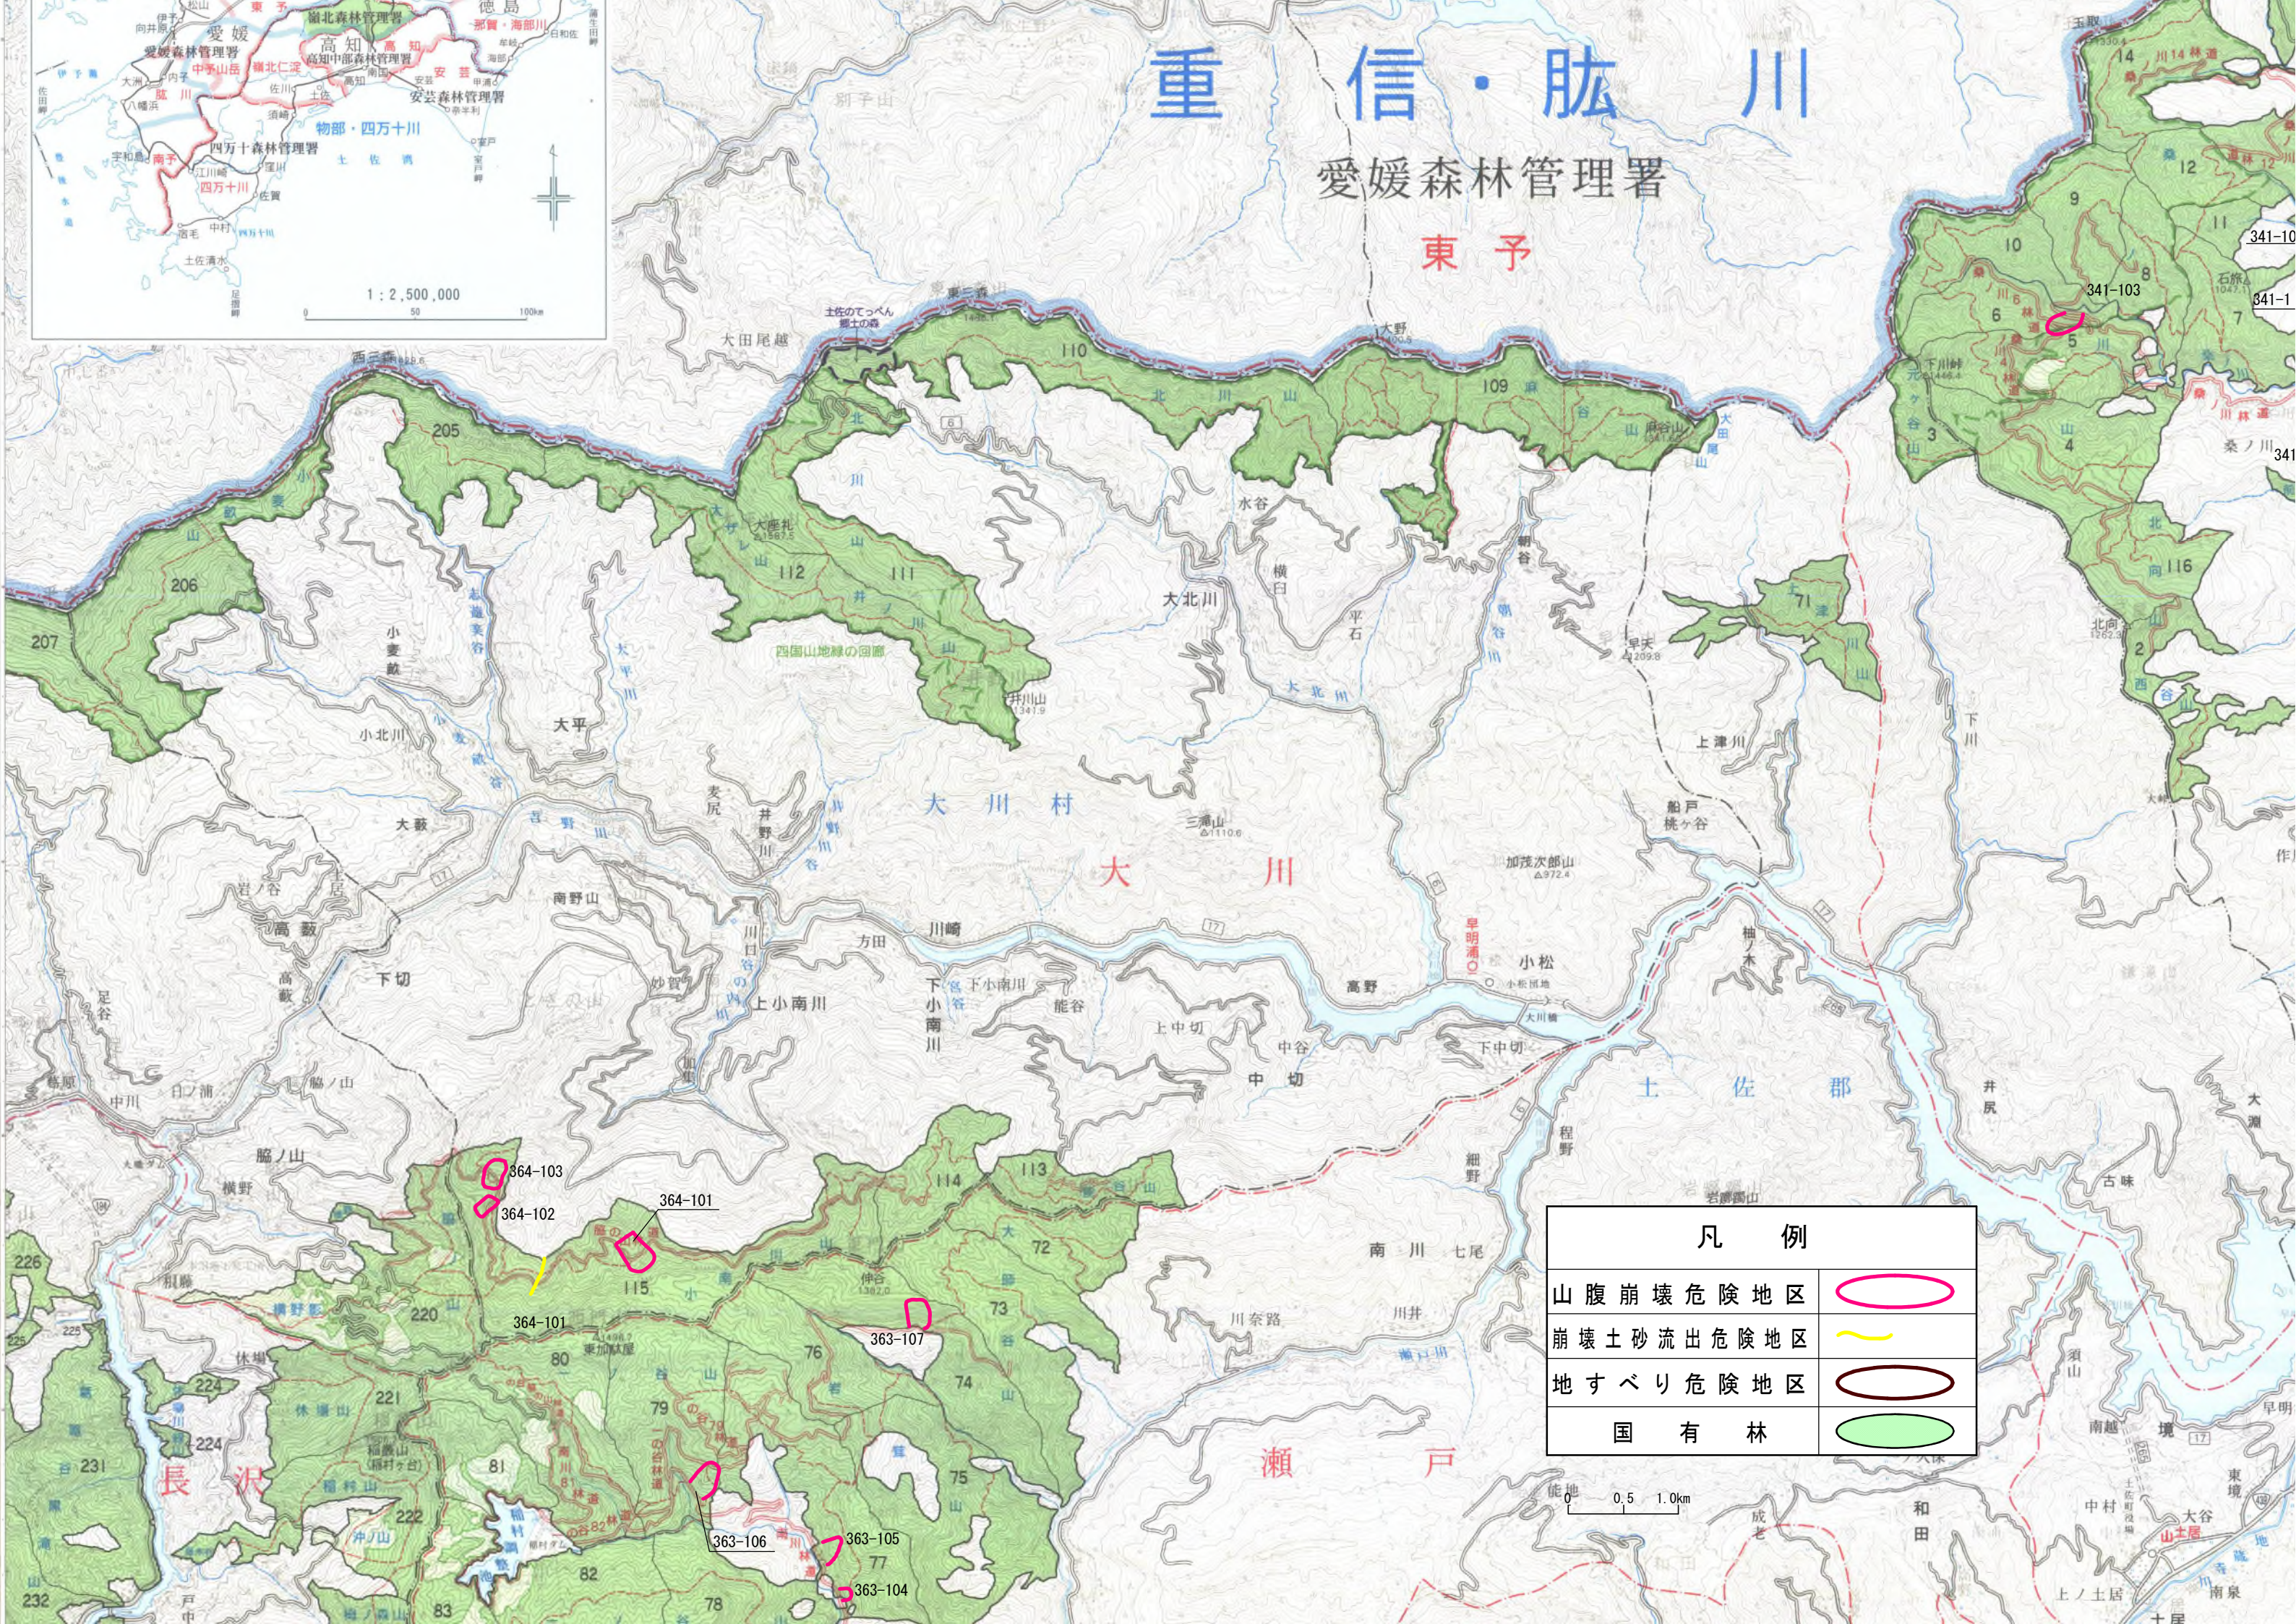

重信・肱川

愛媛森林管理署

東予

凡例	
山腹崩壊危険地区	
崩壊土砂流出危険地区	
地すべり危険地区	
国有林	