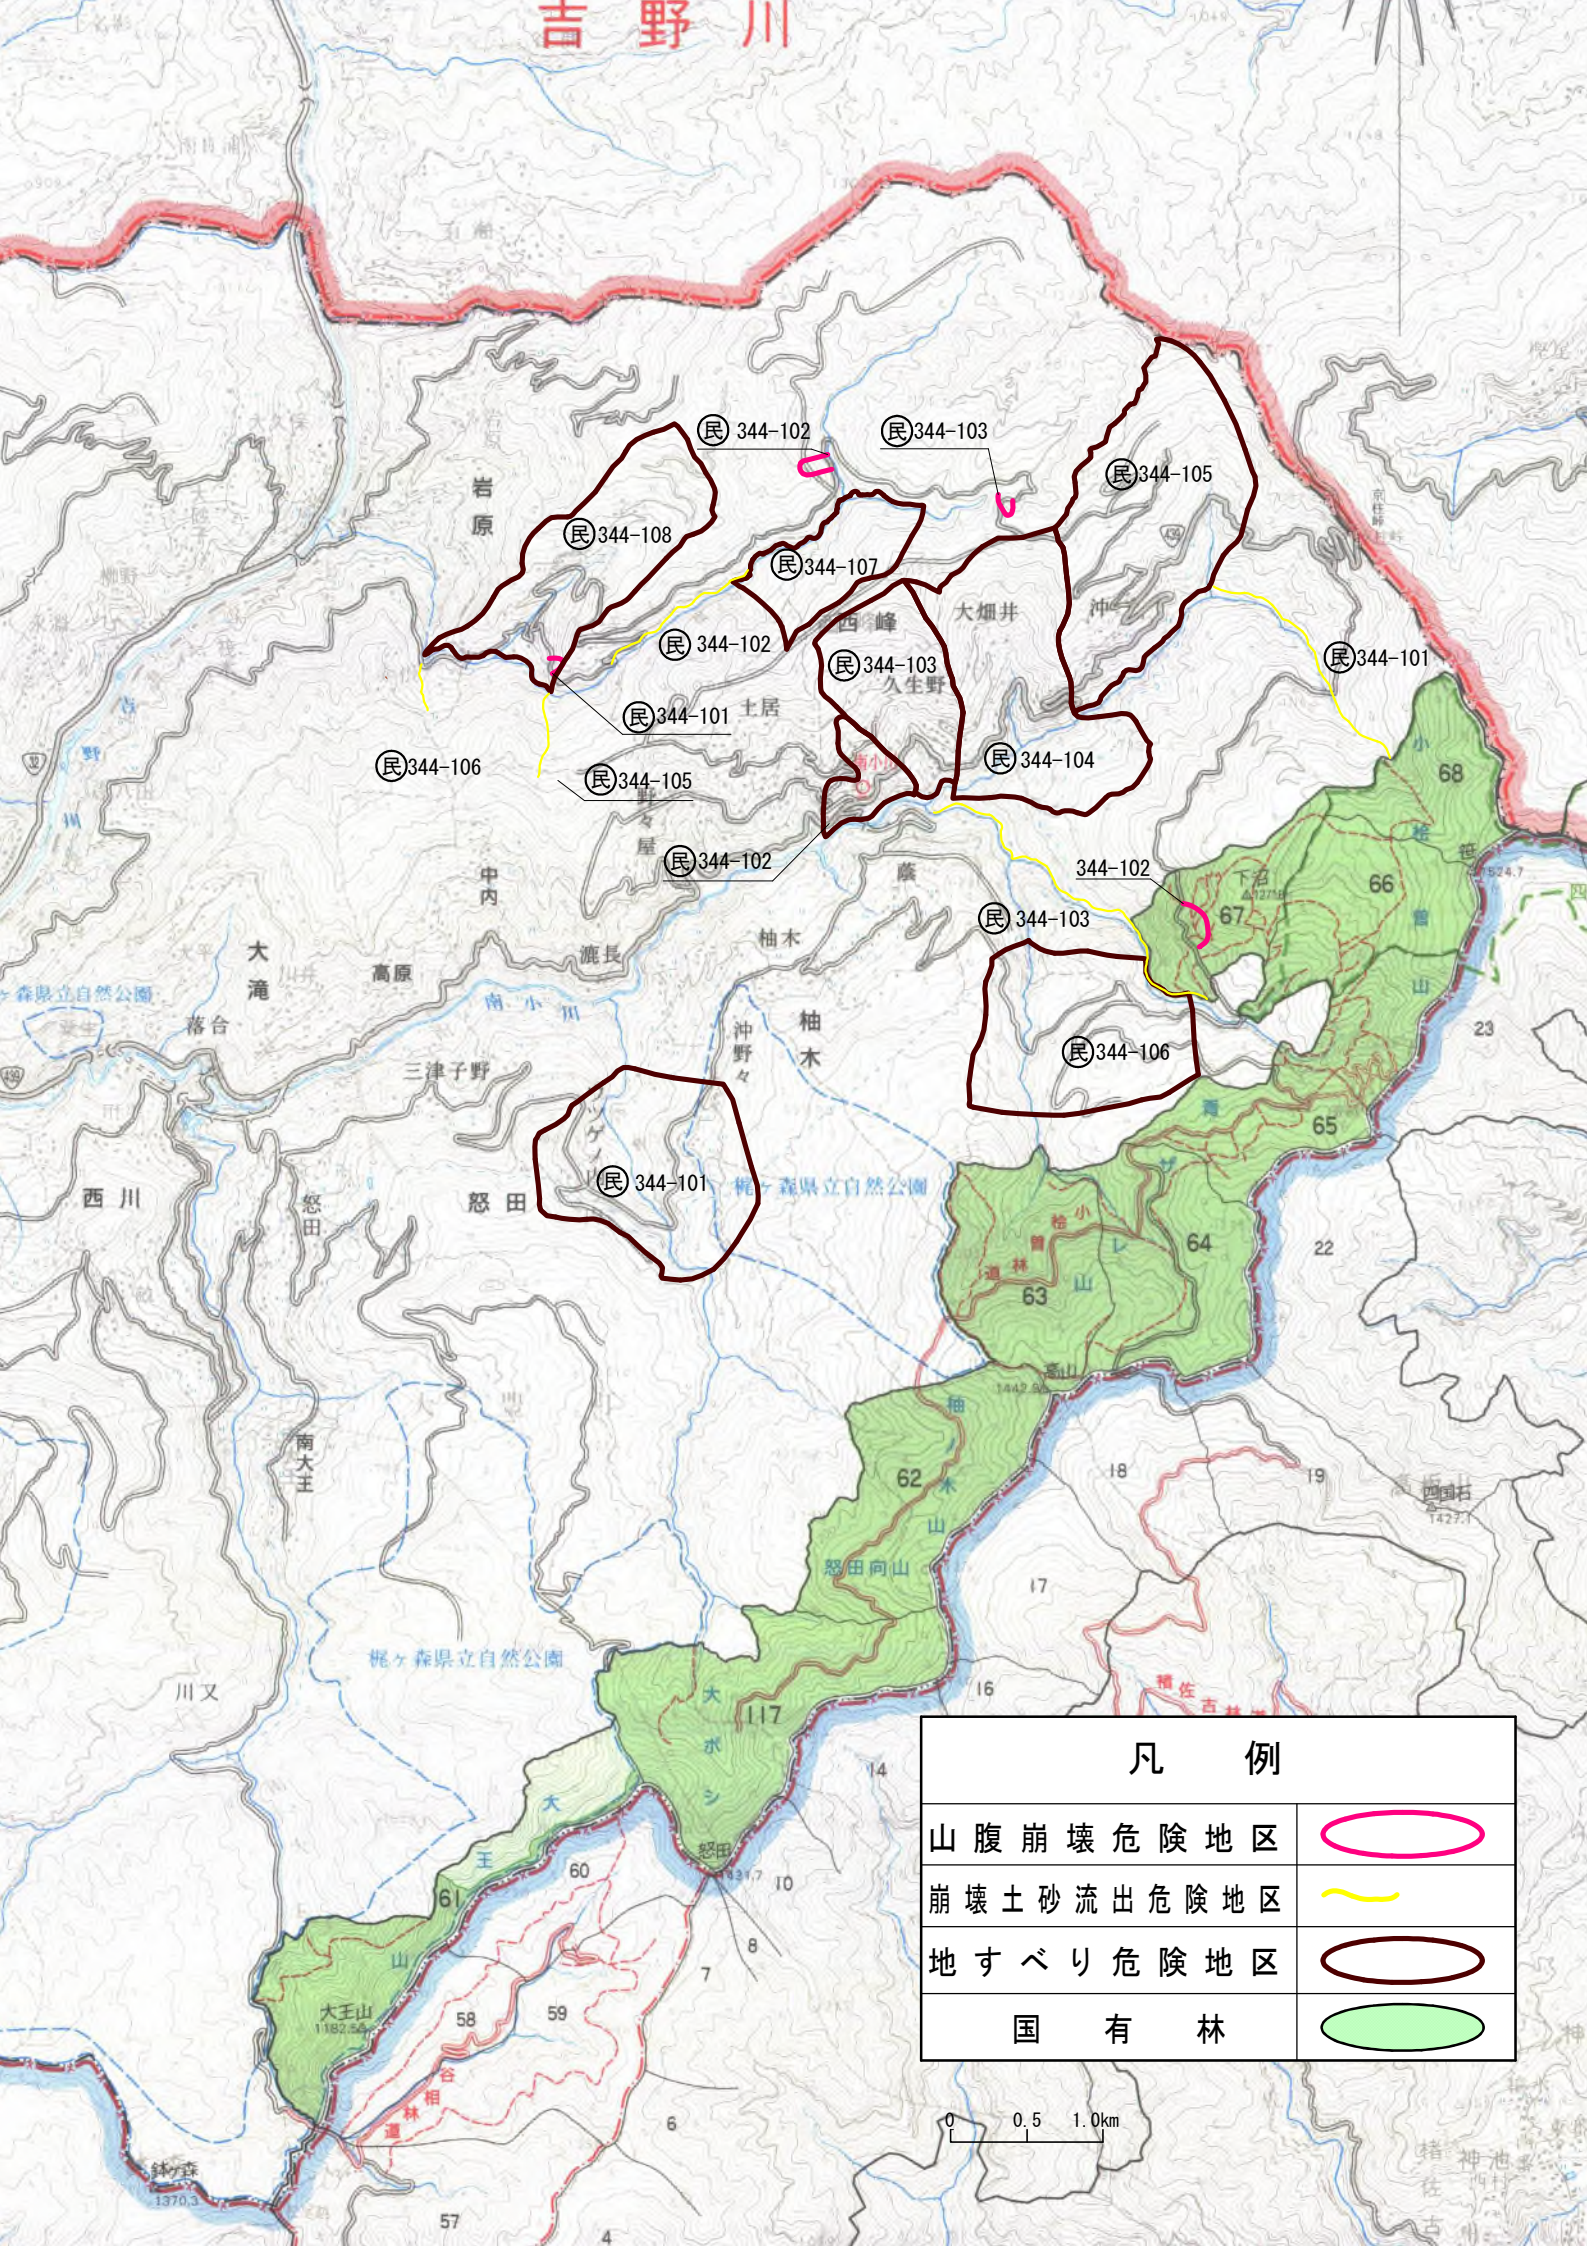

# 吉野川

凡 例	
山腹崩壊危険地区	
崩壊土砂流出危険地区	
地すべり危険地区	
国 有 林	