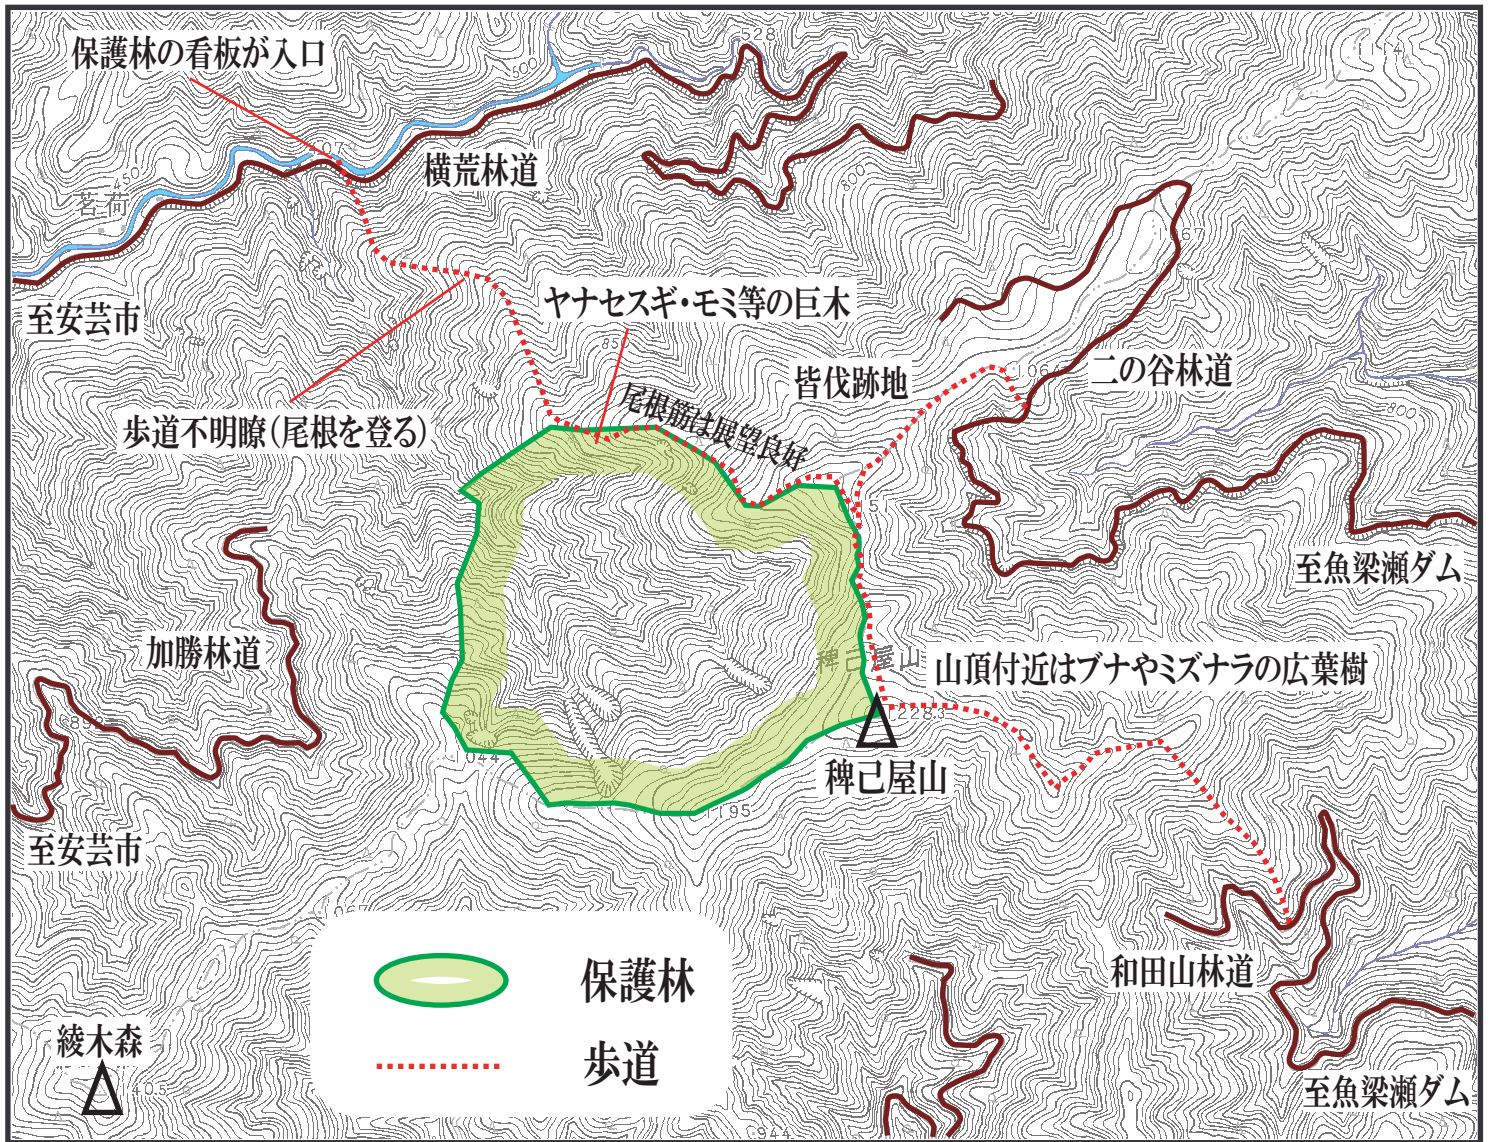

横荒山林木遺伝資源保存林マップ

この地図は、国土地理院長の承認を得て、同院発行の数値地図25000(地図画像)を複製したものである。(承認番号 平23情複、第206号)