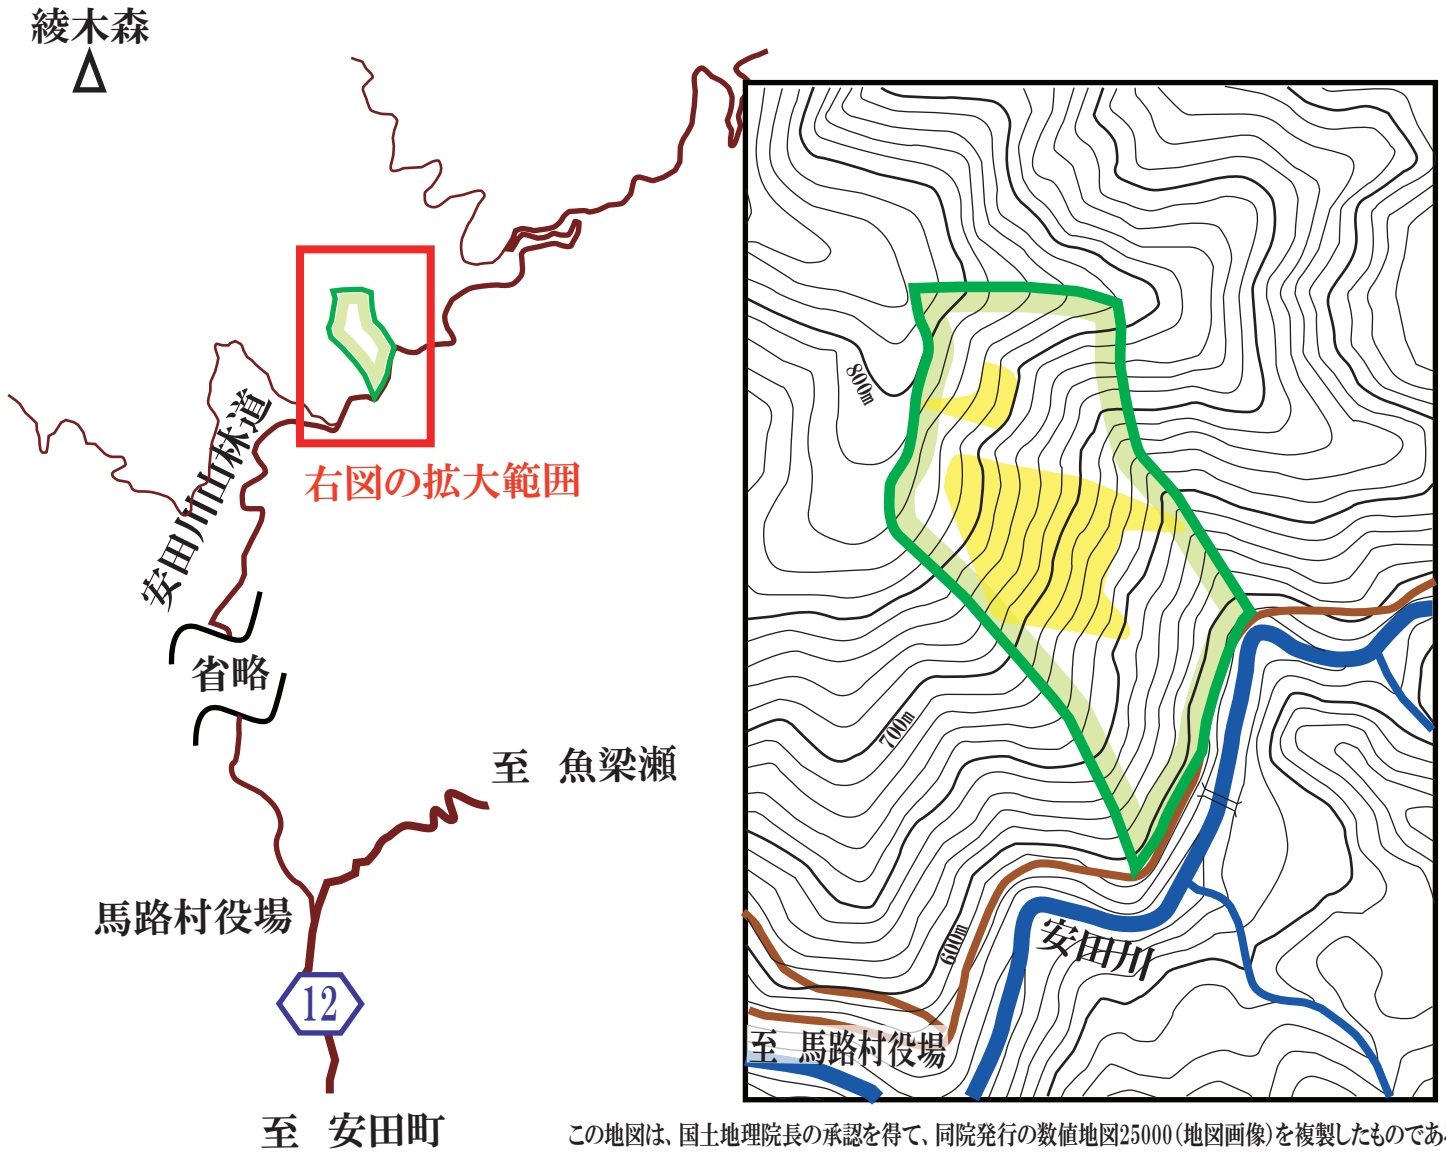

# 安田川山林木遺伝資源保存林マップ<sup>o</sup>

この地図は、国土地理院長の承認を得て、同院発行の数値地図25000(地図画像)を複製したものである。  
(承認番号 平23情復、第206号)

保護林

トガサワラ生育地