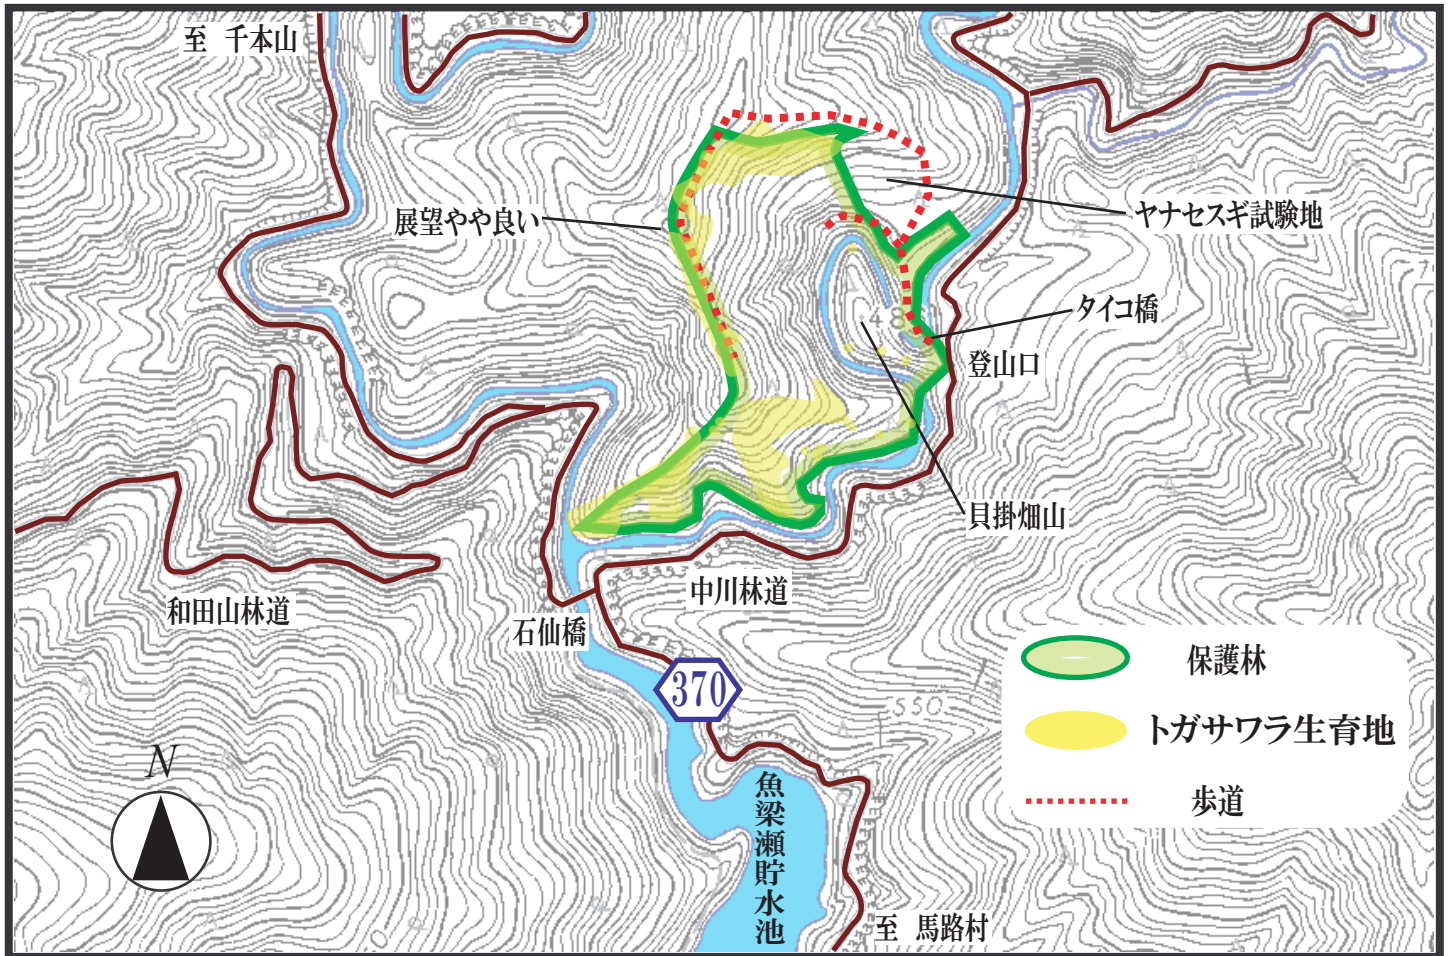

魚梁瀬林木遺伝資源保存林マップ

この地図は、国土地理院長の承認を得て、同院発行の数値地図25000(地図画像)を複製したものである。(承認番号 平23情複、第206号)