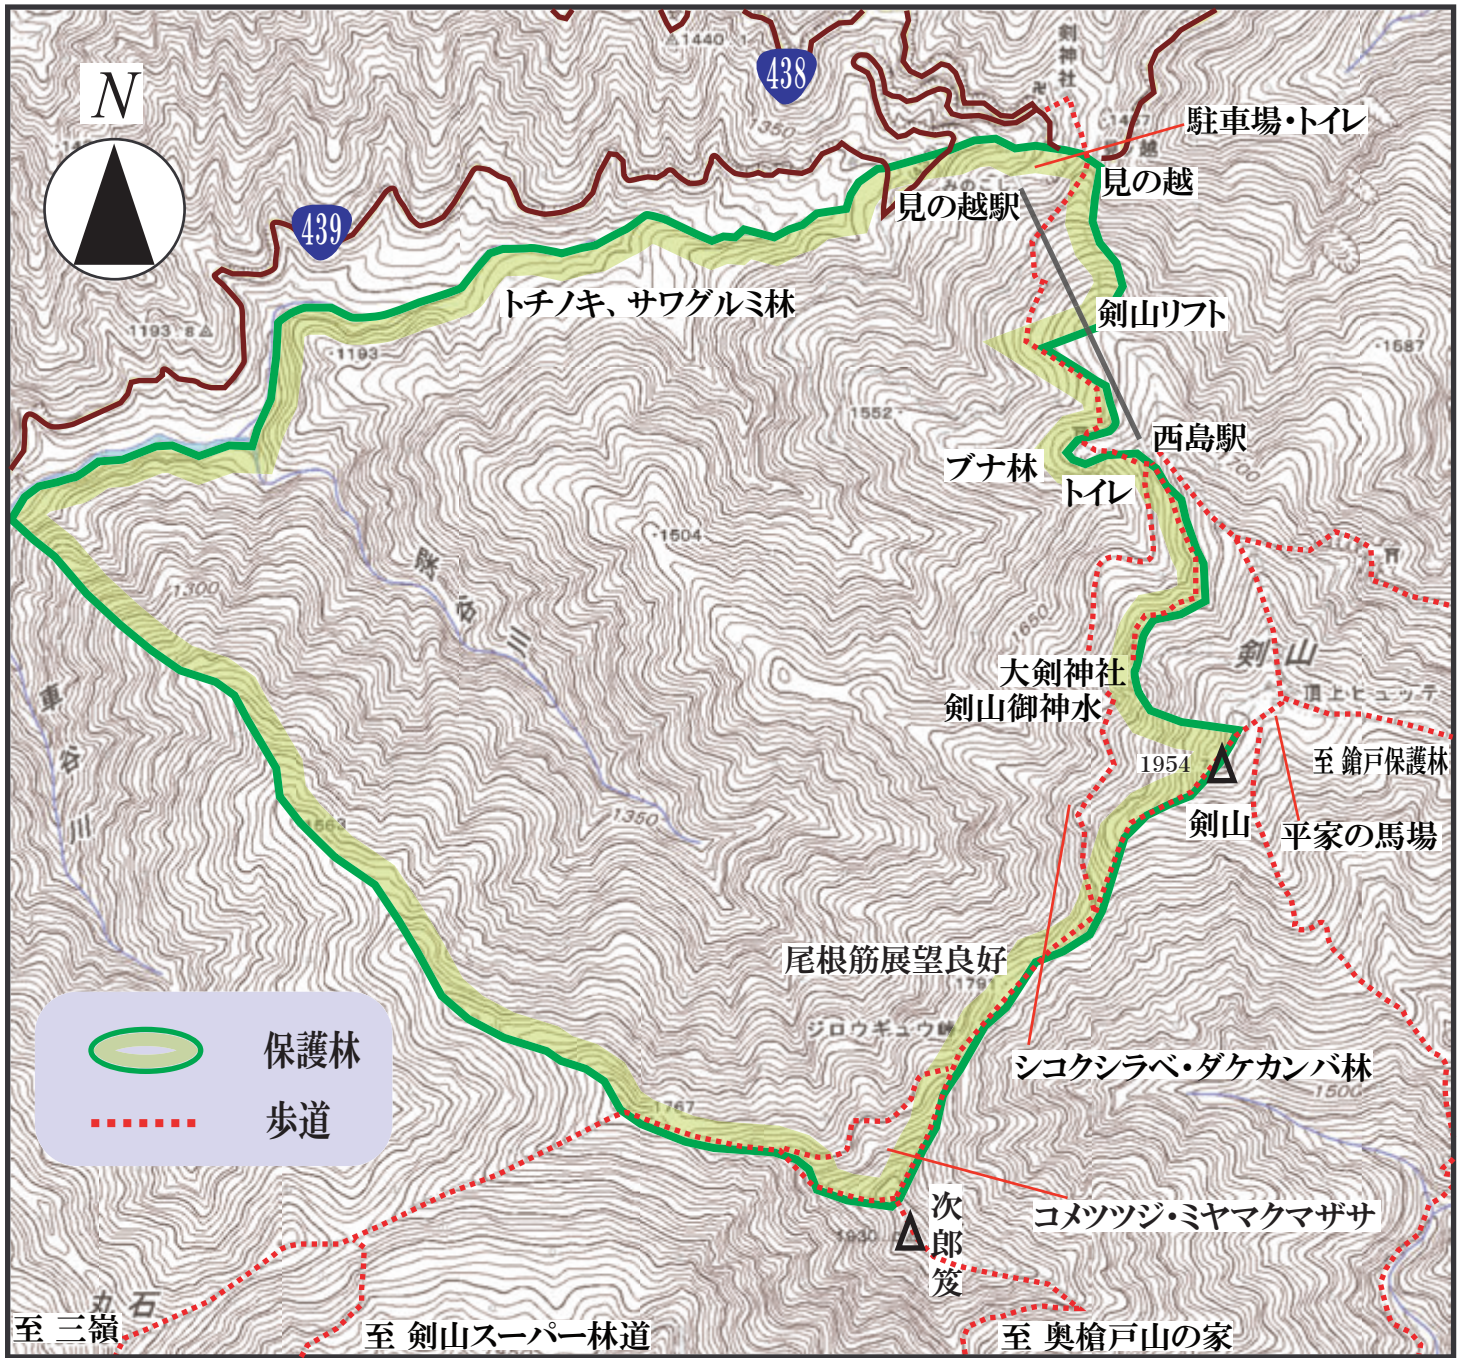

剣山植物群落保護林マップ

この地図は、国土地理院長の承認を得て、同院発行の数値地図25000(地図画像)を複製したものである。(承認番号 平24情複、第524号)