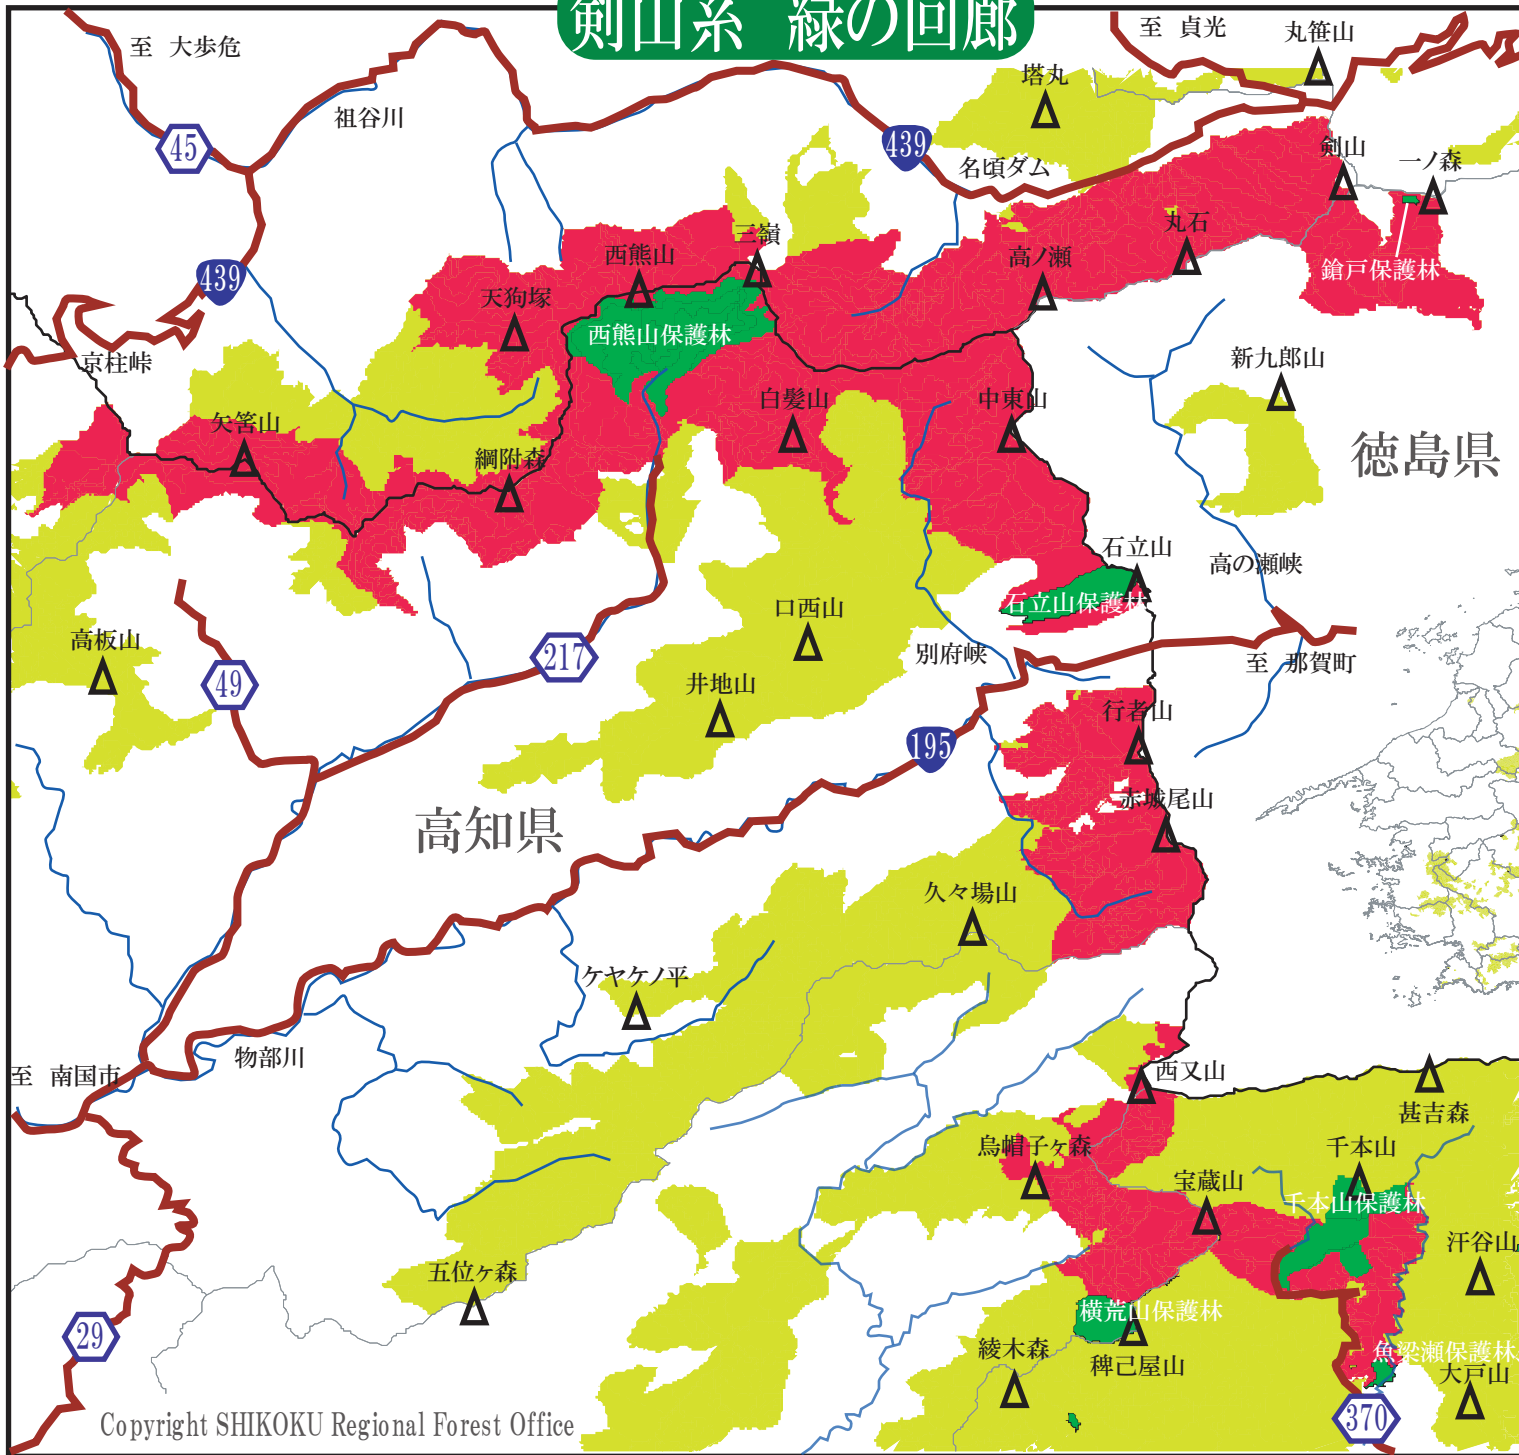

剣山系 緑の回廊

凡例	
	緑の回廊
	保護林
	国有林

(林野庁 四国森林管理局)