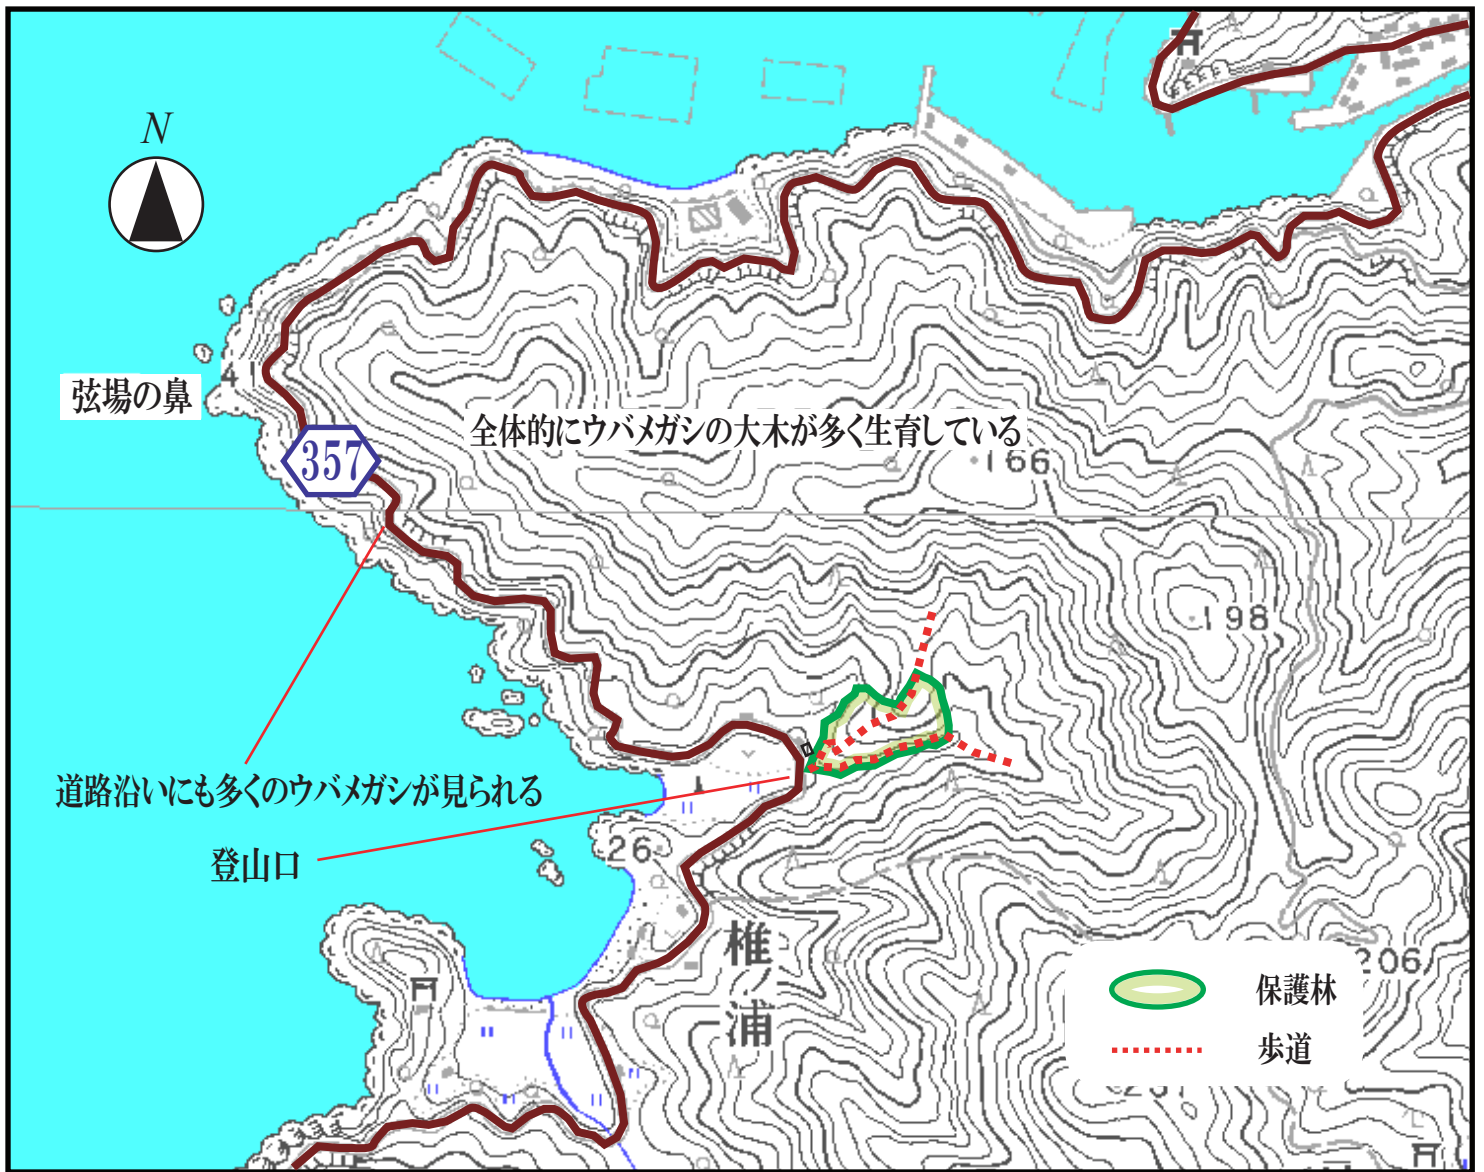

# 弦場山林木遺伝資源保存林マップ

この地図は、国土地理院長の承認を得て、同院発行の数値地図25000(地図画像)を複製したものである。(承認番号 平23情複、第206号)