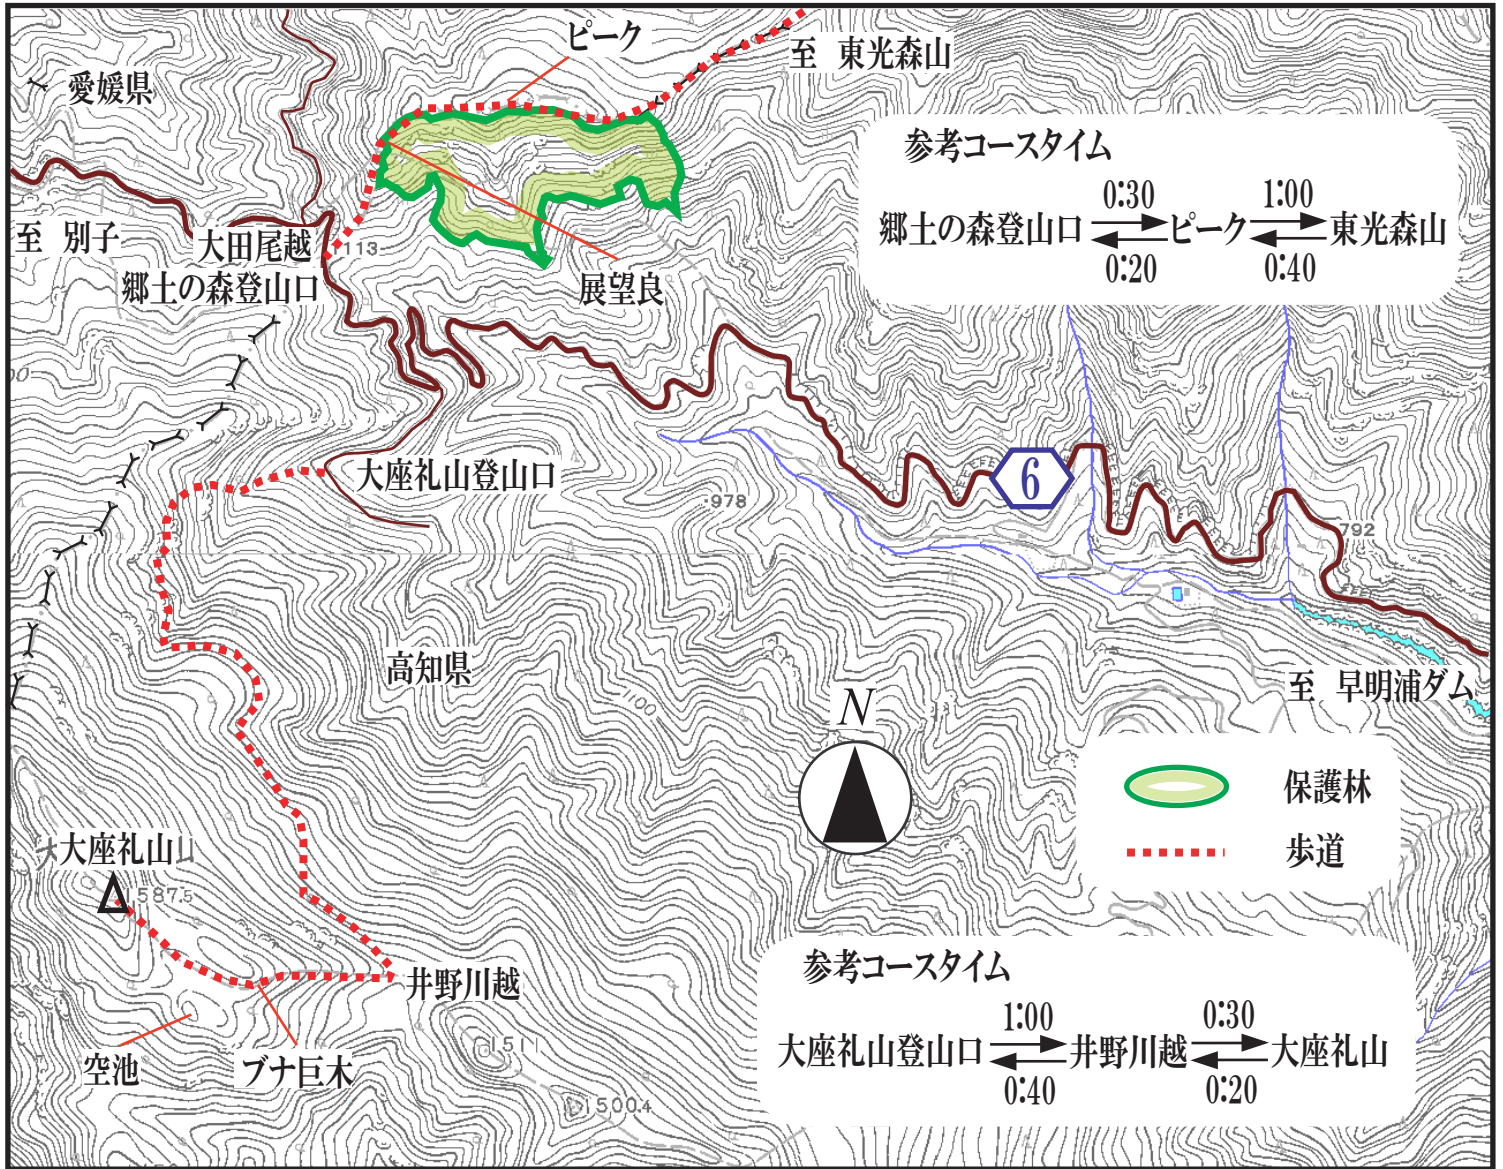

土佐のてっぺん郷土の森マップ

この地図は、国土地理院長の承認を得て、同院発行の数値地図25000(地図画像)を複製したものである。(承認番号 平23情複、第206号)