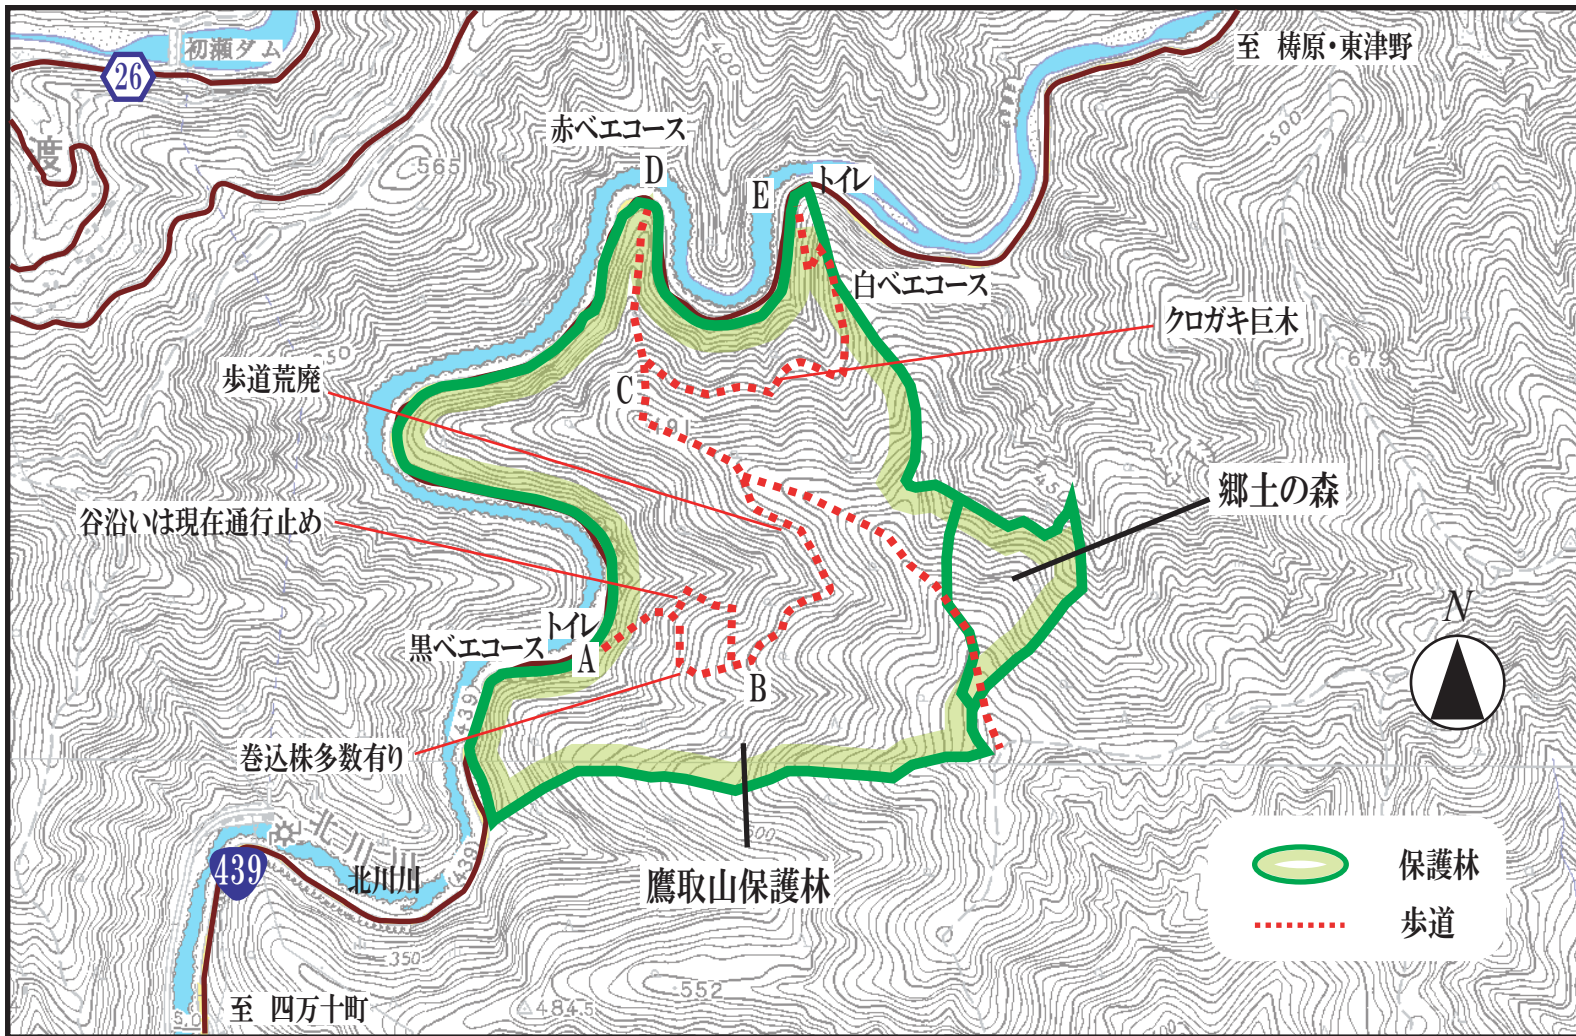

# 鷹取山植物群落保護林・ゆすはら郷土の森マップ

この地図は、国土地理院長の承認を得て、同院発行の数値地図25000(地図画像)を複製したものである。(承認番号 平23情複、第206号)