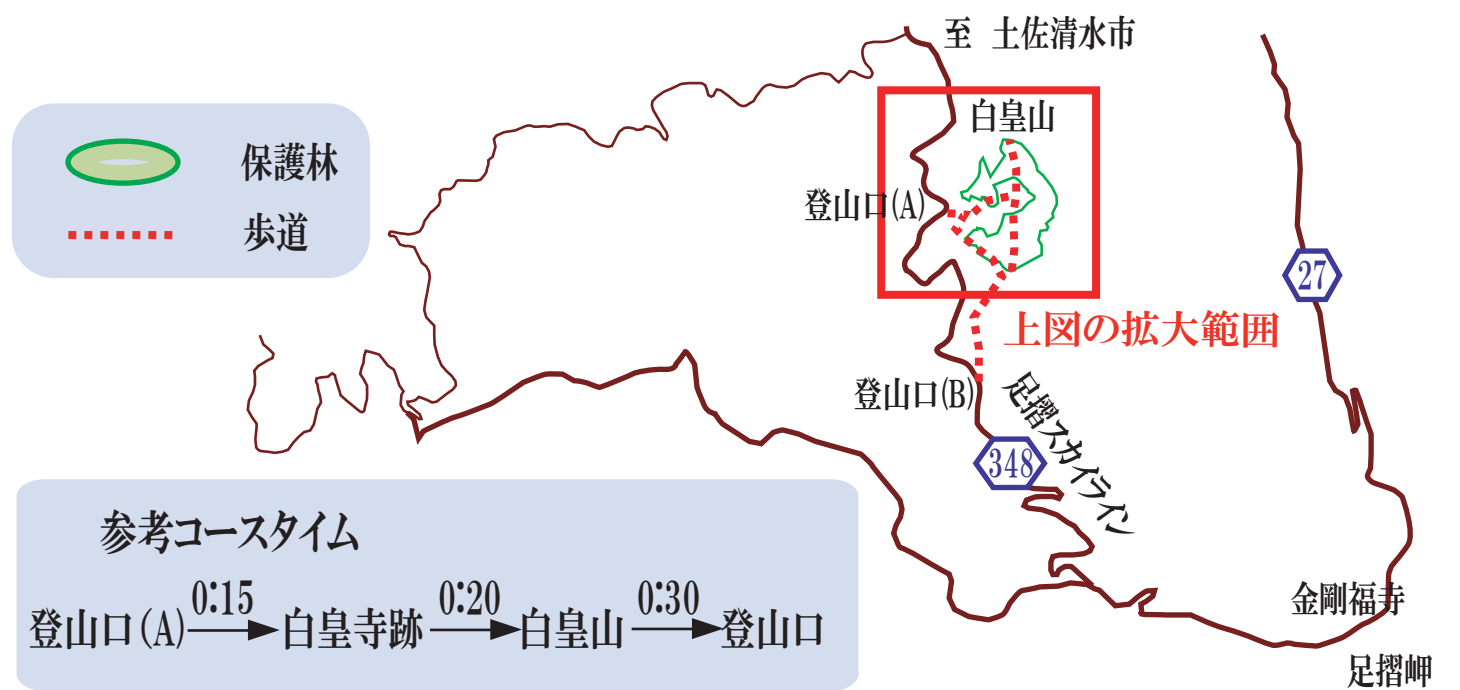

# 佐田山林木遺伝資源保存林マップ

## 参考コースタイム

登山口(A)  $\xrightarrow{0:15}$  白皇寺跡  $\xrightarrow{0:20}$  白皇山  $\xrightarrow{0:30}$  登山口