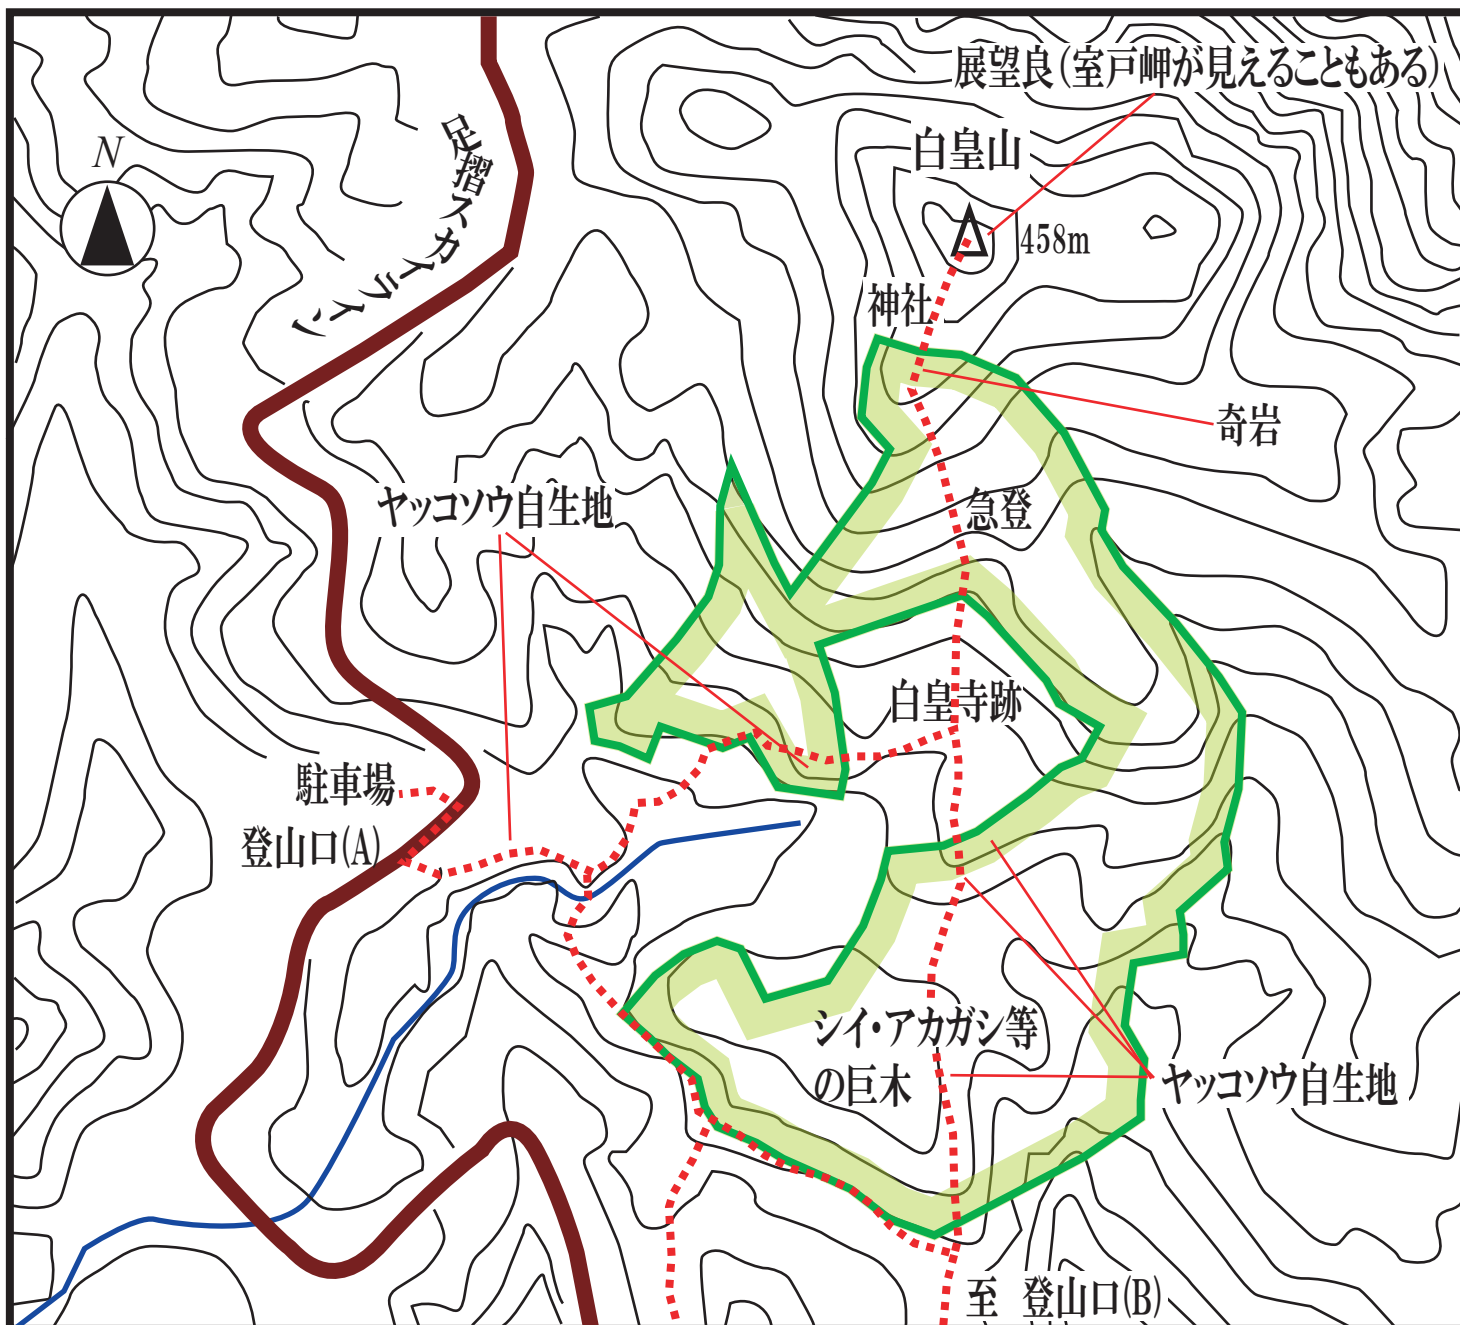

# 佐田山林木遺伝資源保存林マップ

## 参考コースタイム

登山口(A)  $\xrightarrow{0:15}$  白皇寺跡  $\xrightarrow{0:20}$  白皇山  $\xrightarrow{0:30}$  登山口