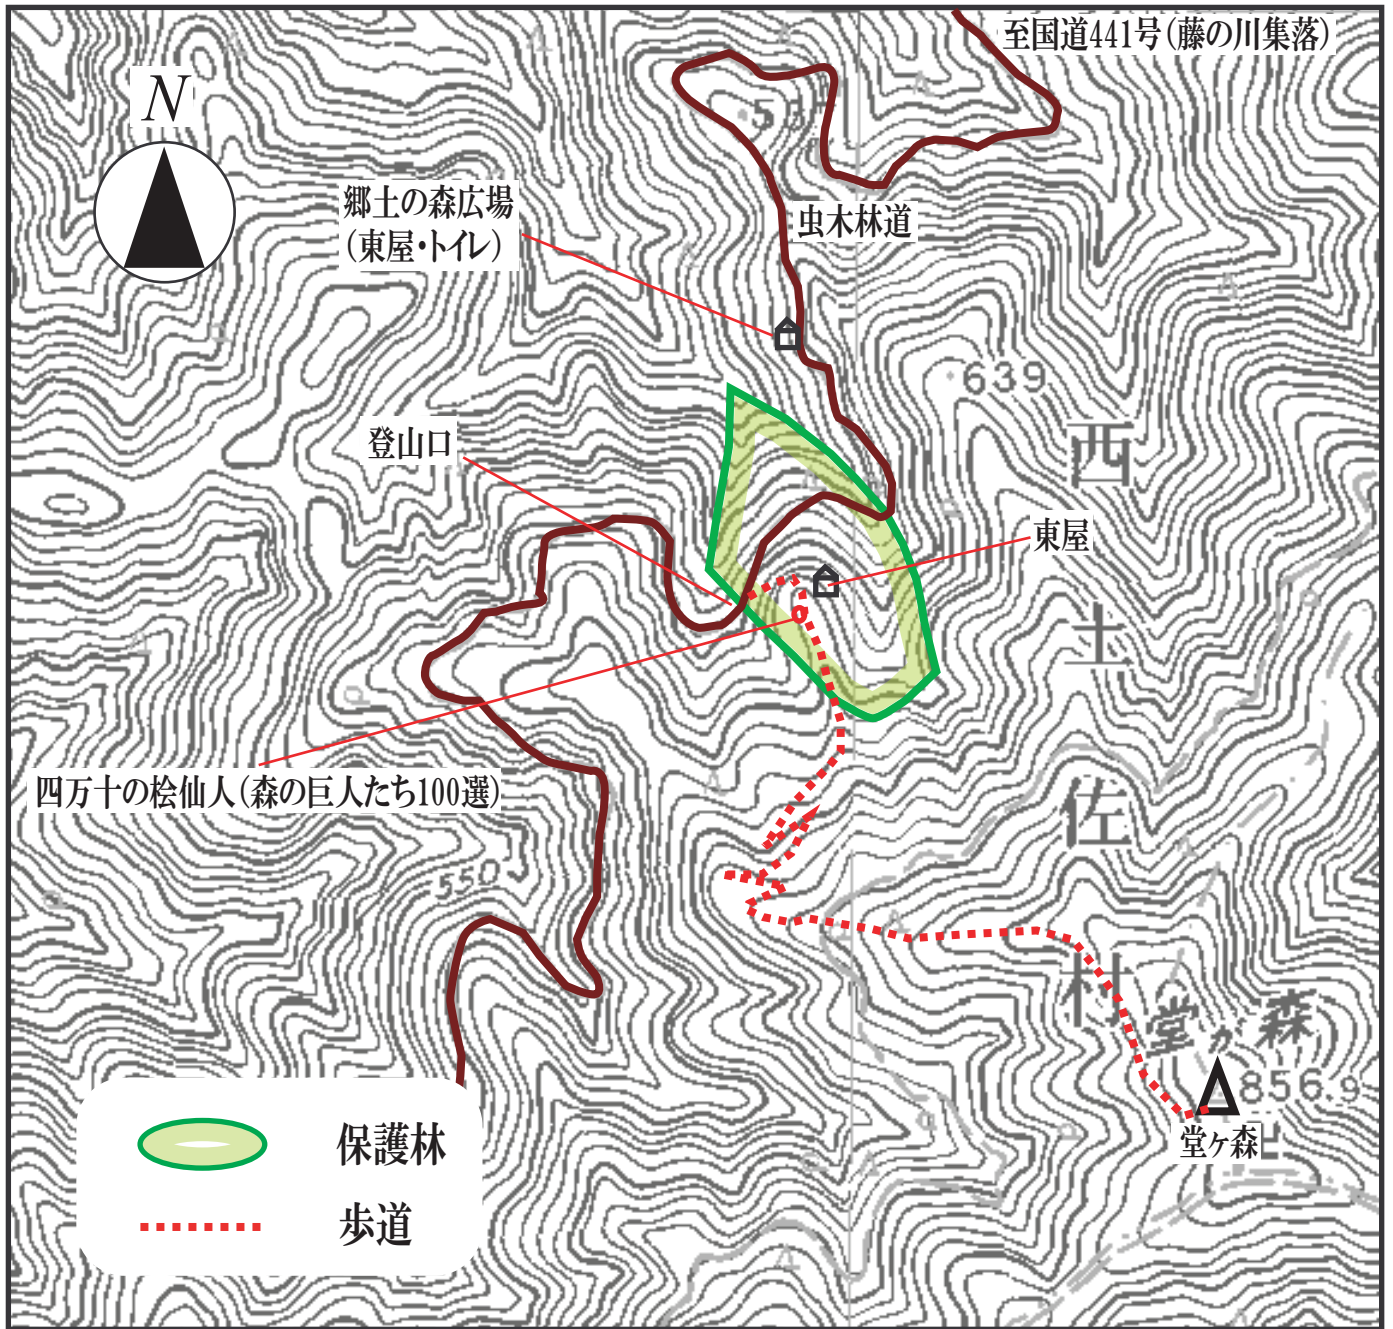

西土佐郷土の森マップ

この地図は、国土地理院長の承認を得て、同院発行の数値地図25000(地図画像)を複製したものである。(承認番号 平23情復、第206号)