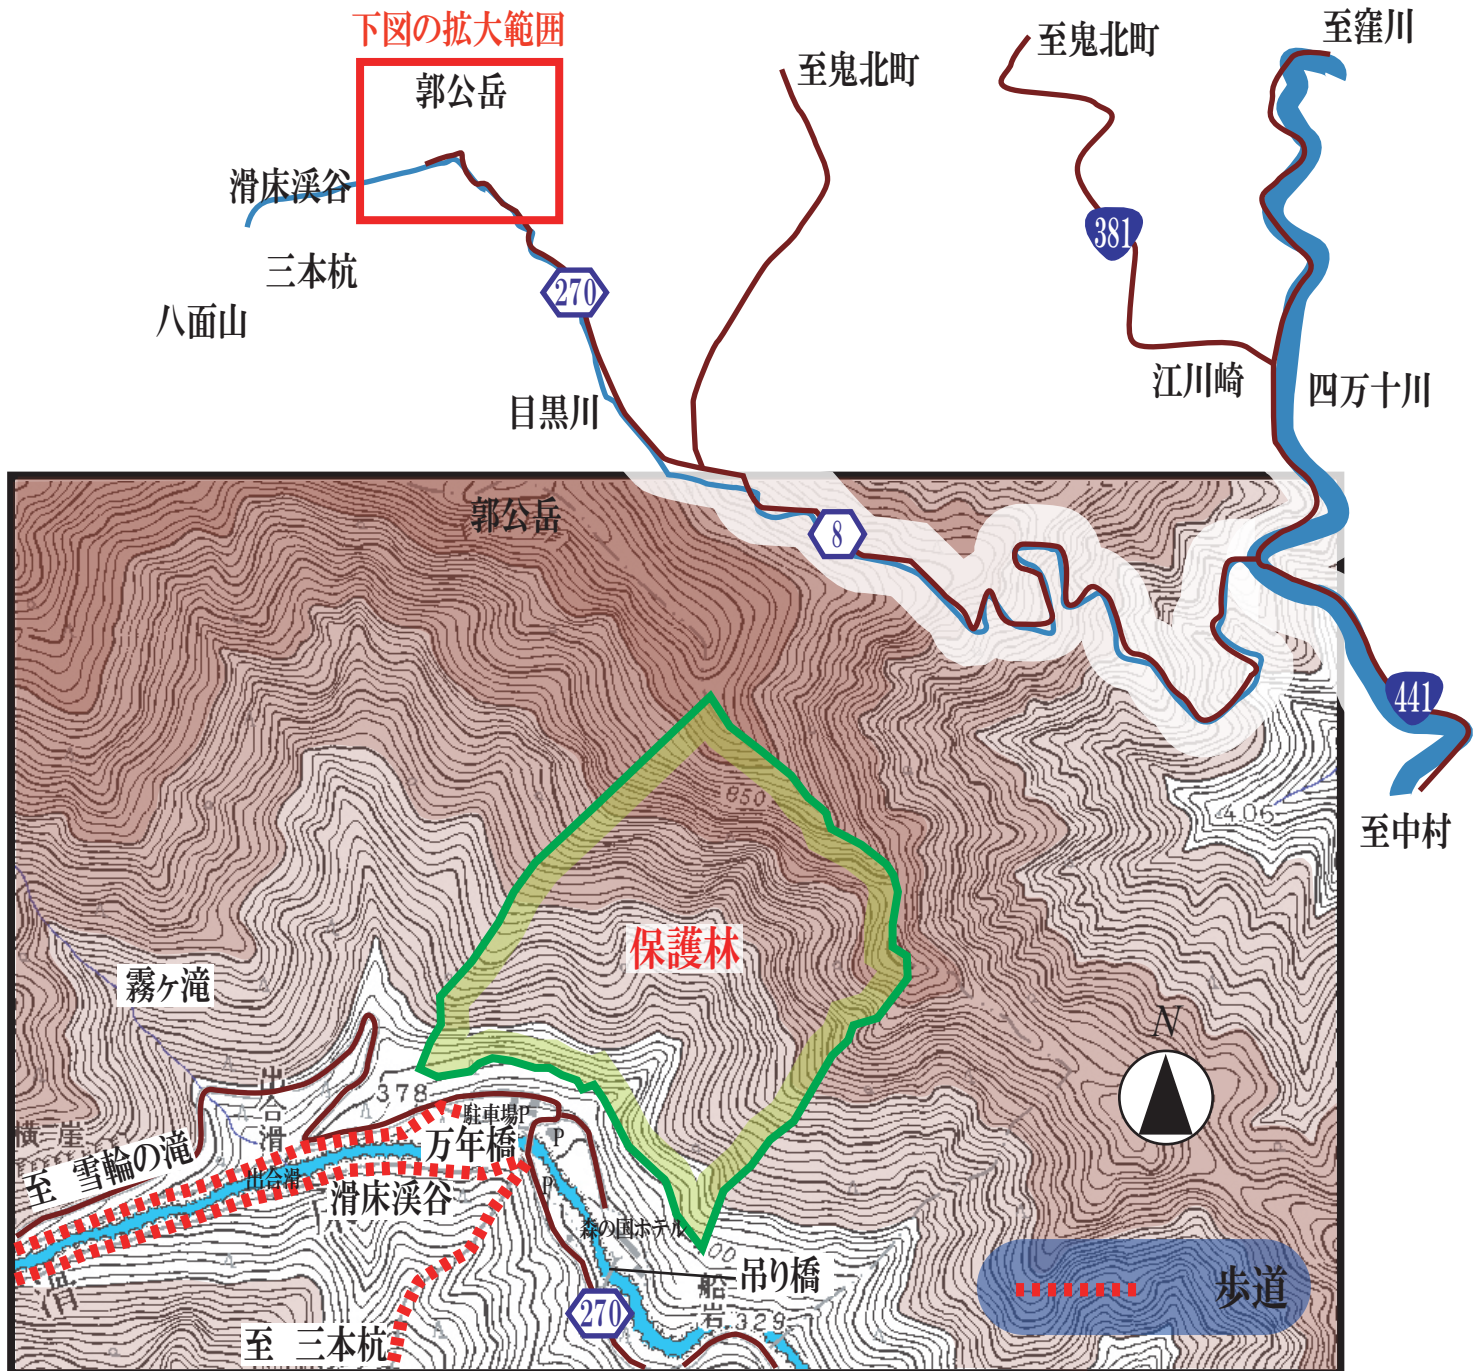

滑床山林木遺伝資源保存林マップ

この地図は、国土地理院長の承認を得て、同院発行の数値地図25000(地図画像)を複製したものである。(承認番号 平23情複、第206号)