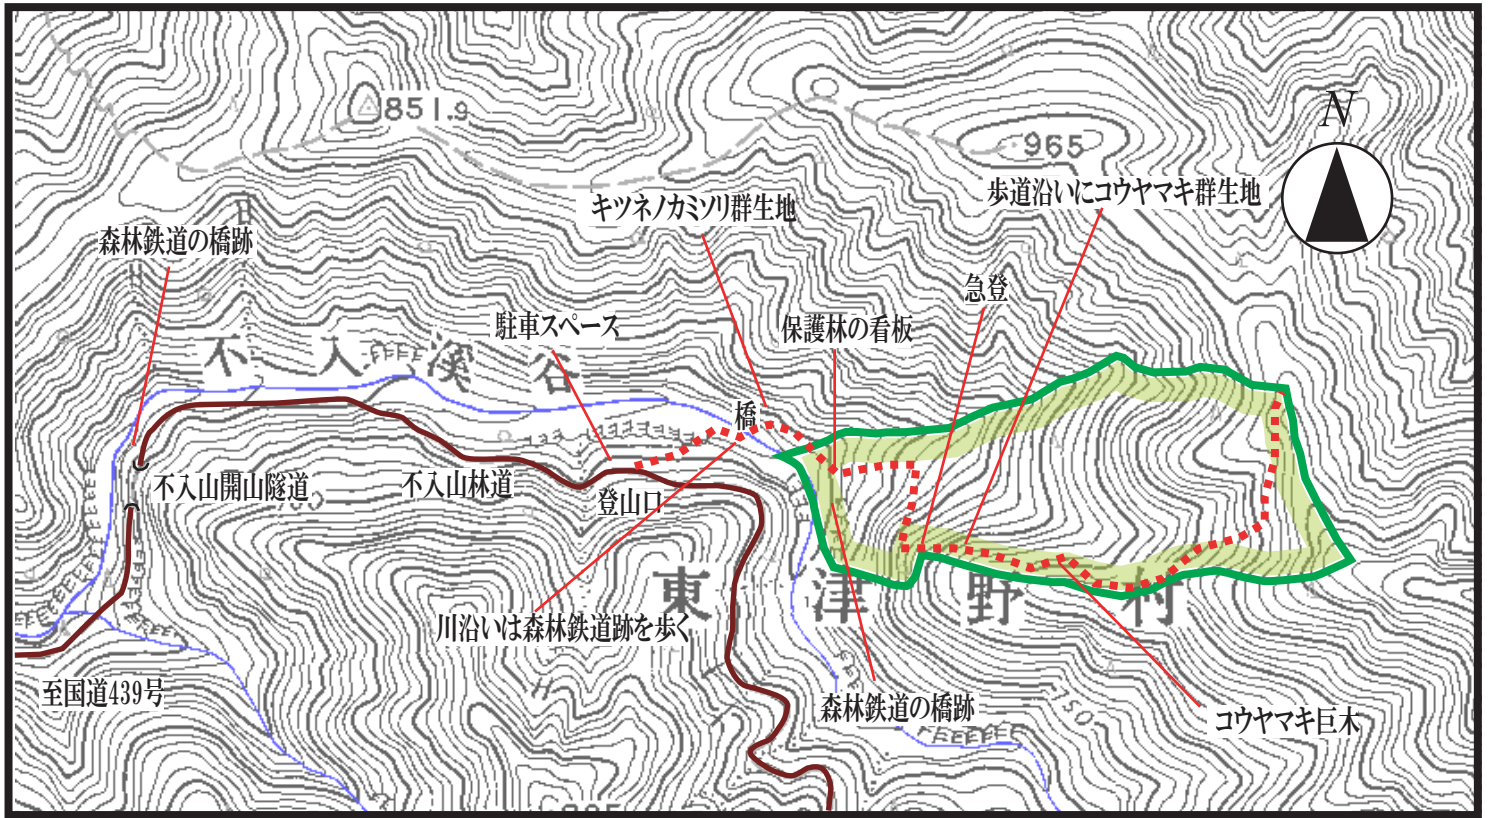

小筋畝山林木遺伝資源保存林マップ

この地図は、国土地理院長の承認を得て、同院発行の数値地図25000(地図画像)を複製したものである。(承認番号 平23情複、第206号)