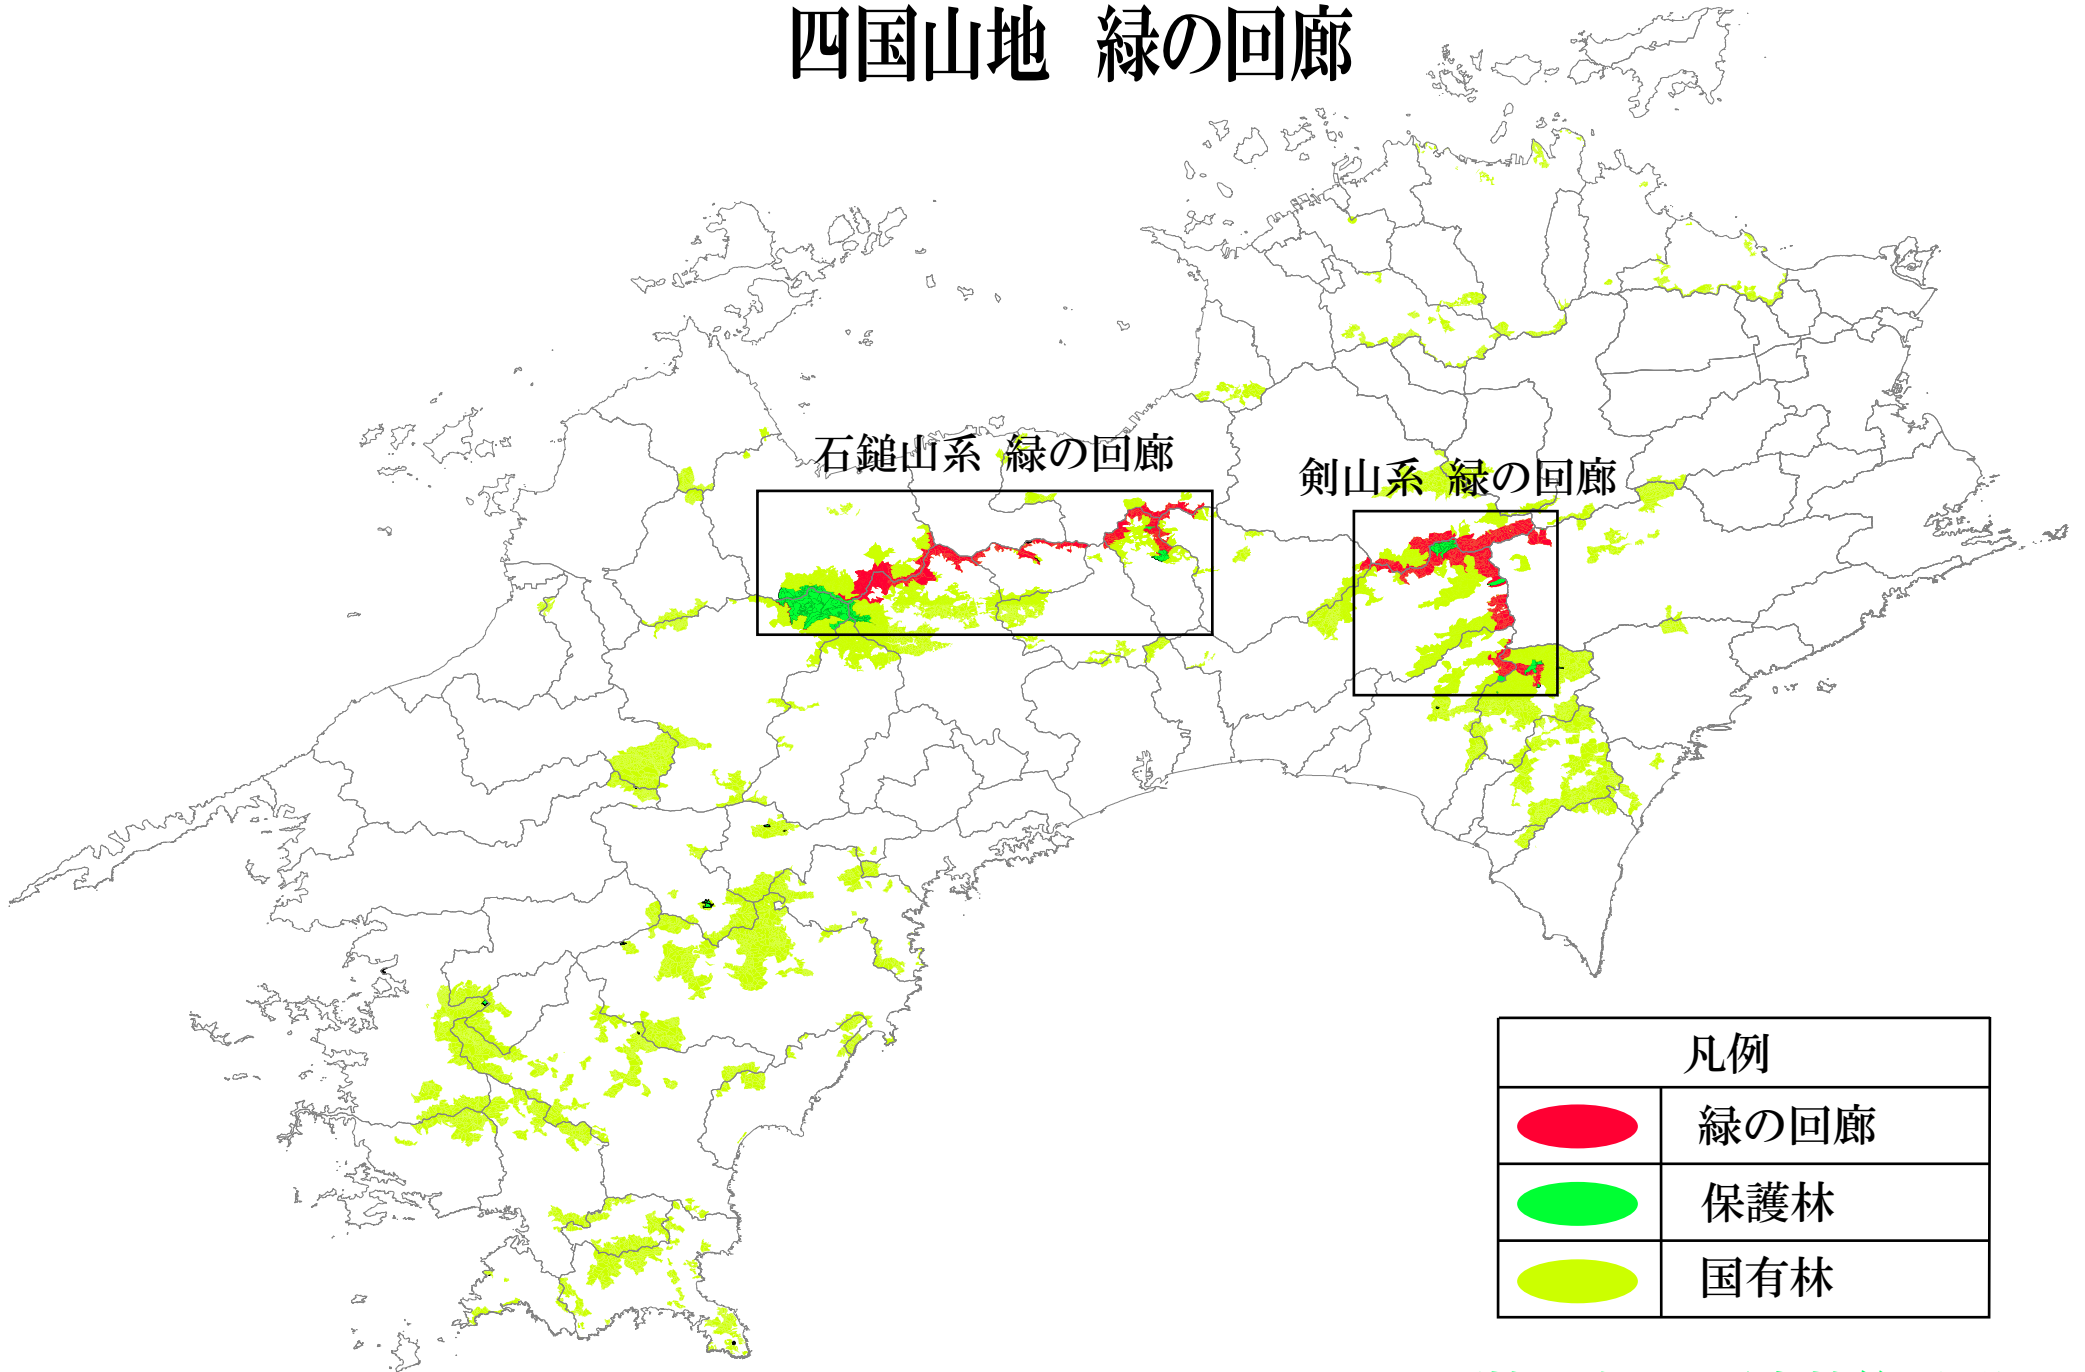

四国山地 緑の回廊

石鎚山系 緑の回廊

剣山系 緑の回廊

凡例	
	緑の回廊
	保護林
	国有林

(林野庁 四国森林管理局)