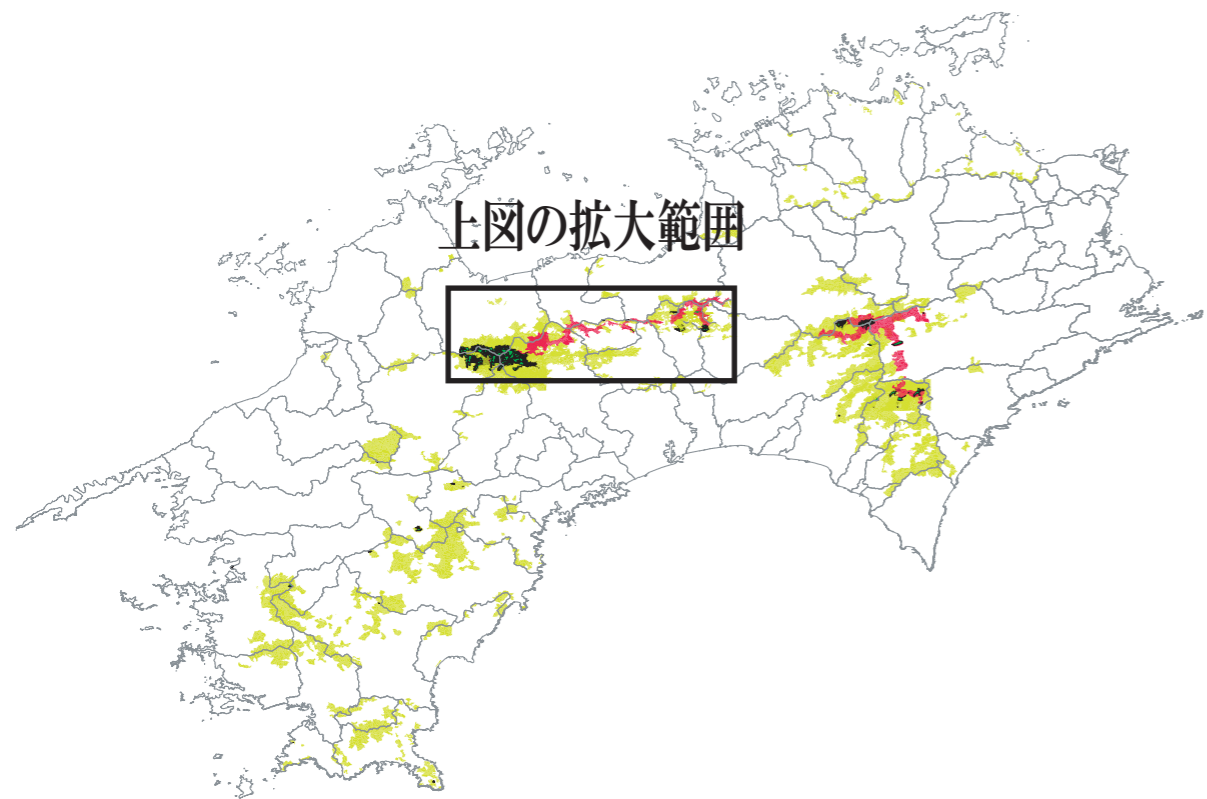

石鎚山系 緑の回廊

凡例	
	緑の回廊
	保護林
	国有林

(林野庁 四国森林管理局)