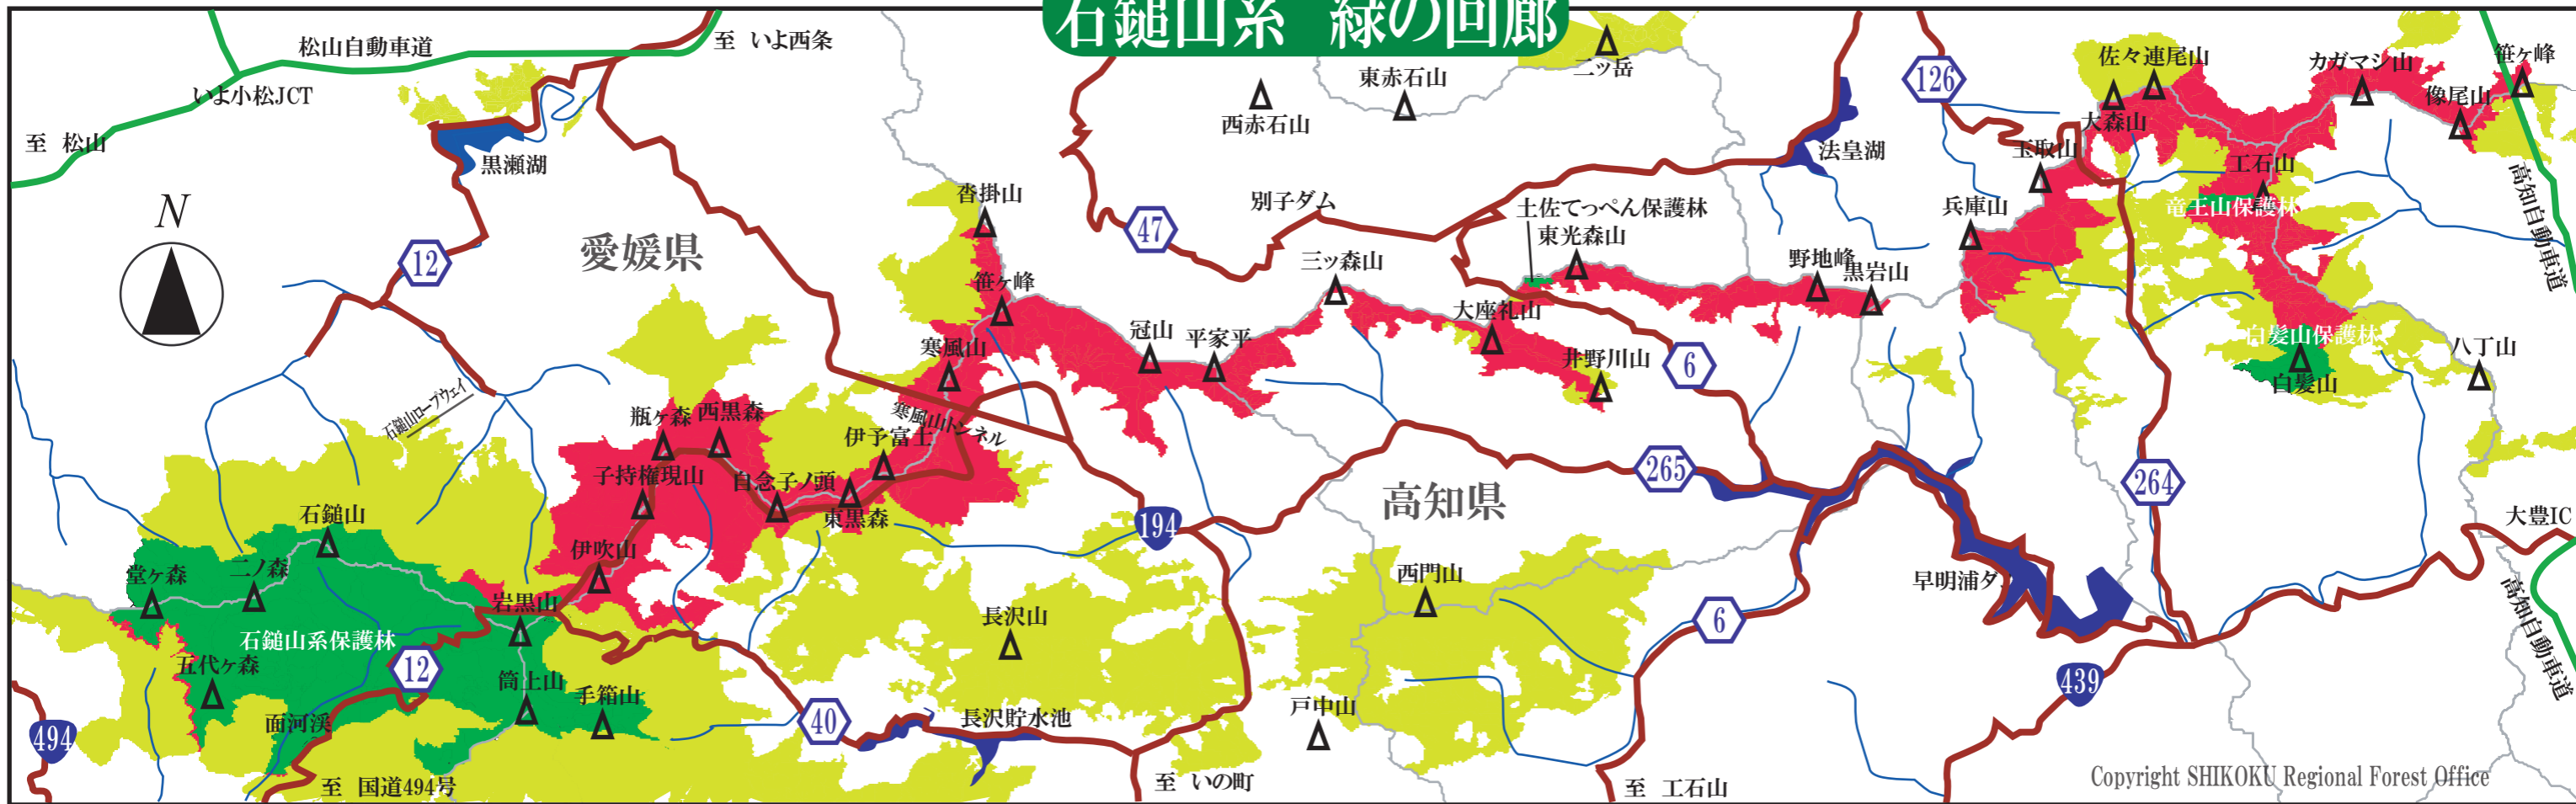

石鎚山系 緑の回廊

凡例	
	緑の回廊
	保護林
	国有林

(林野庁 四国森林管理局)