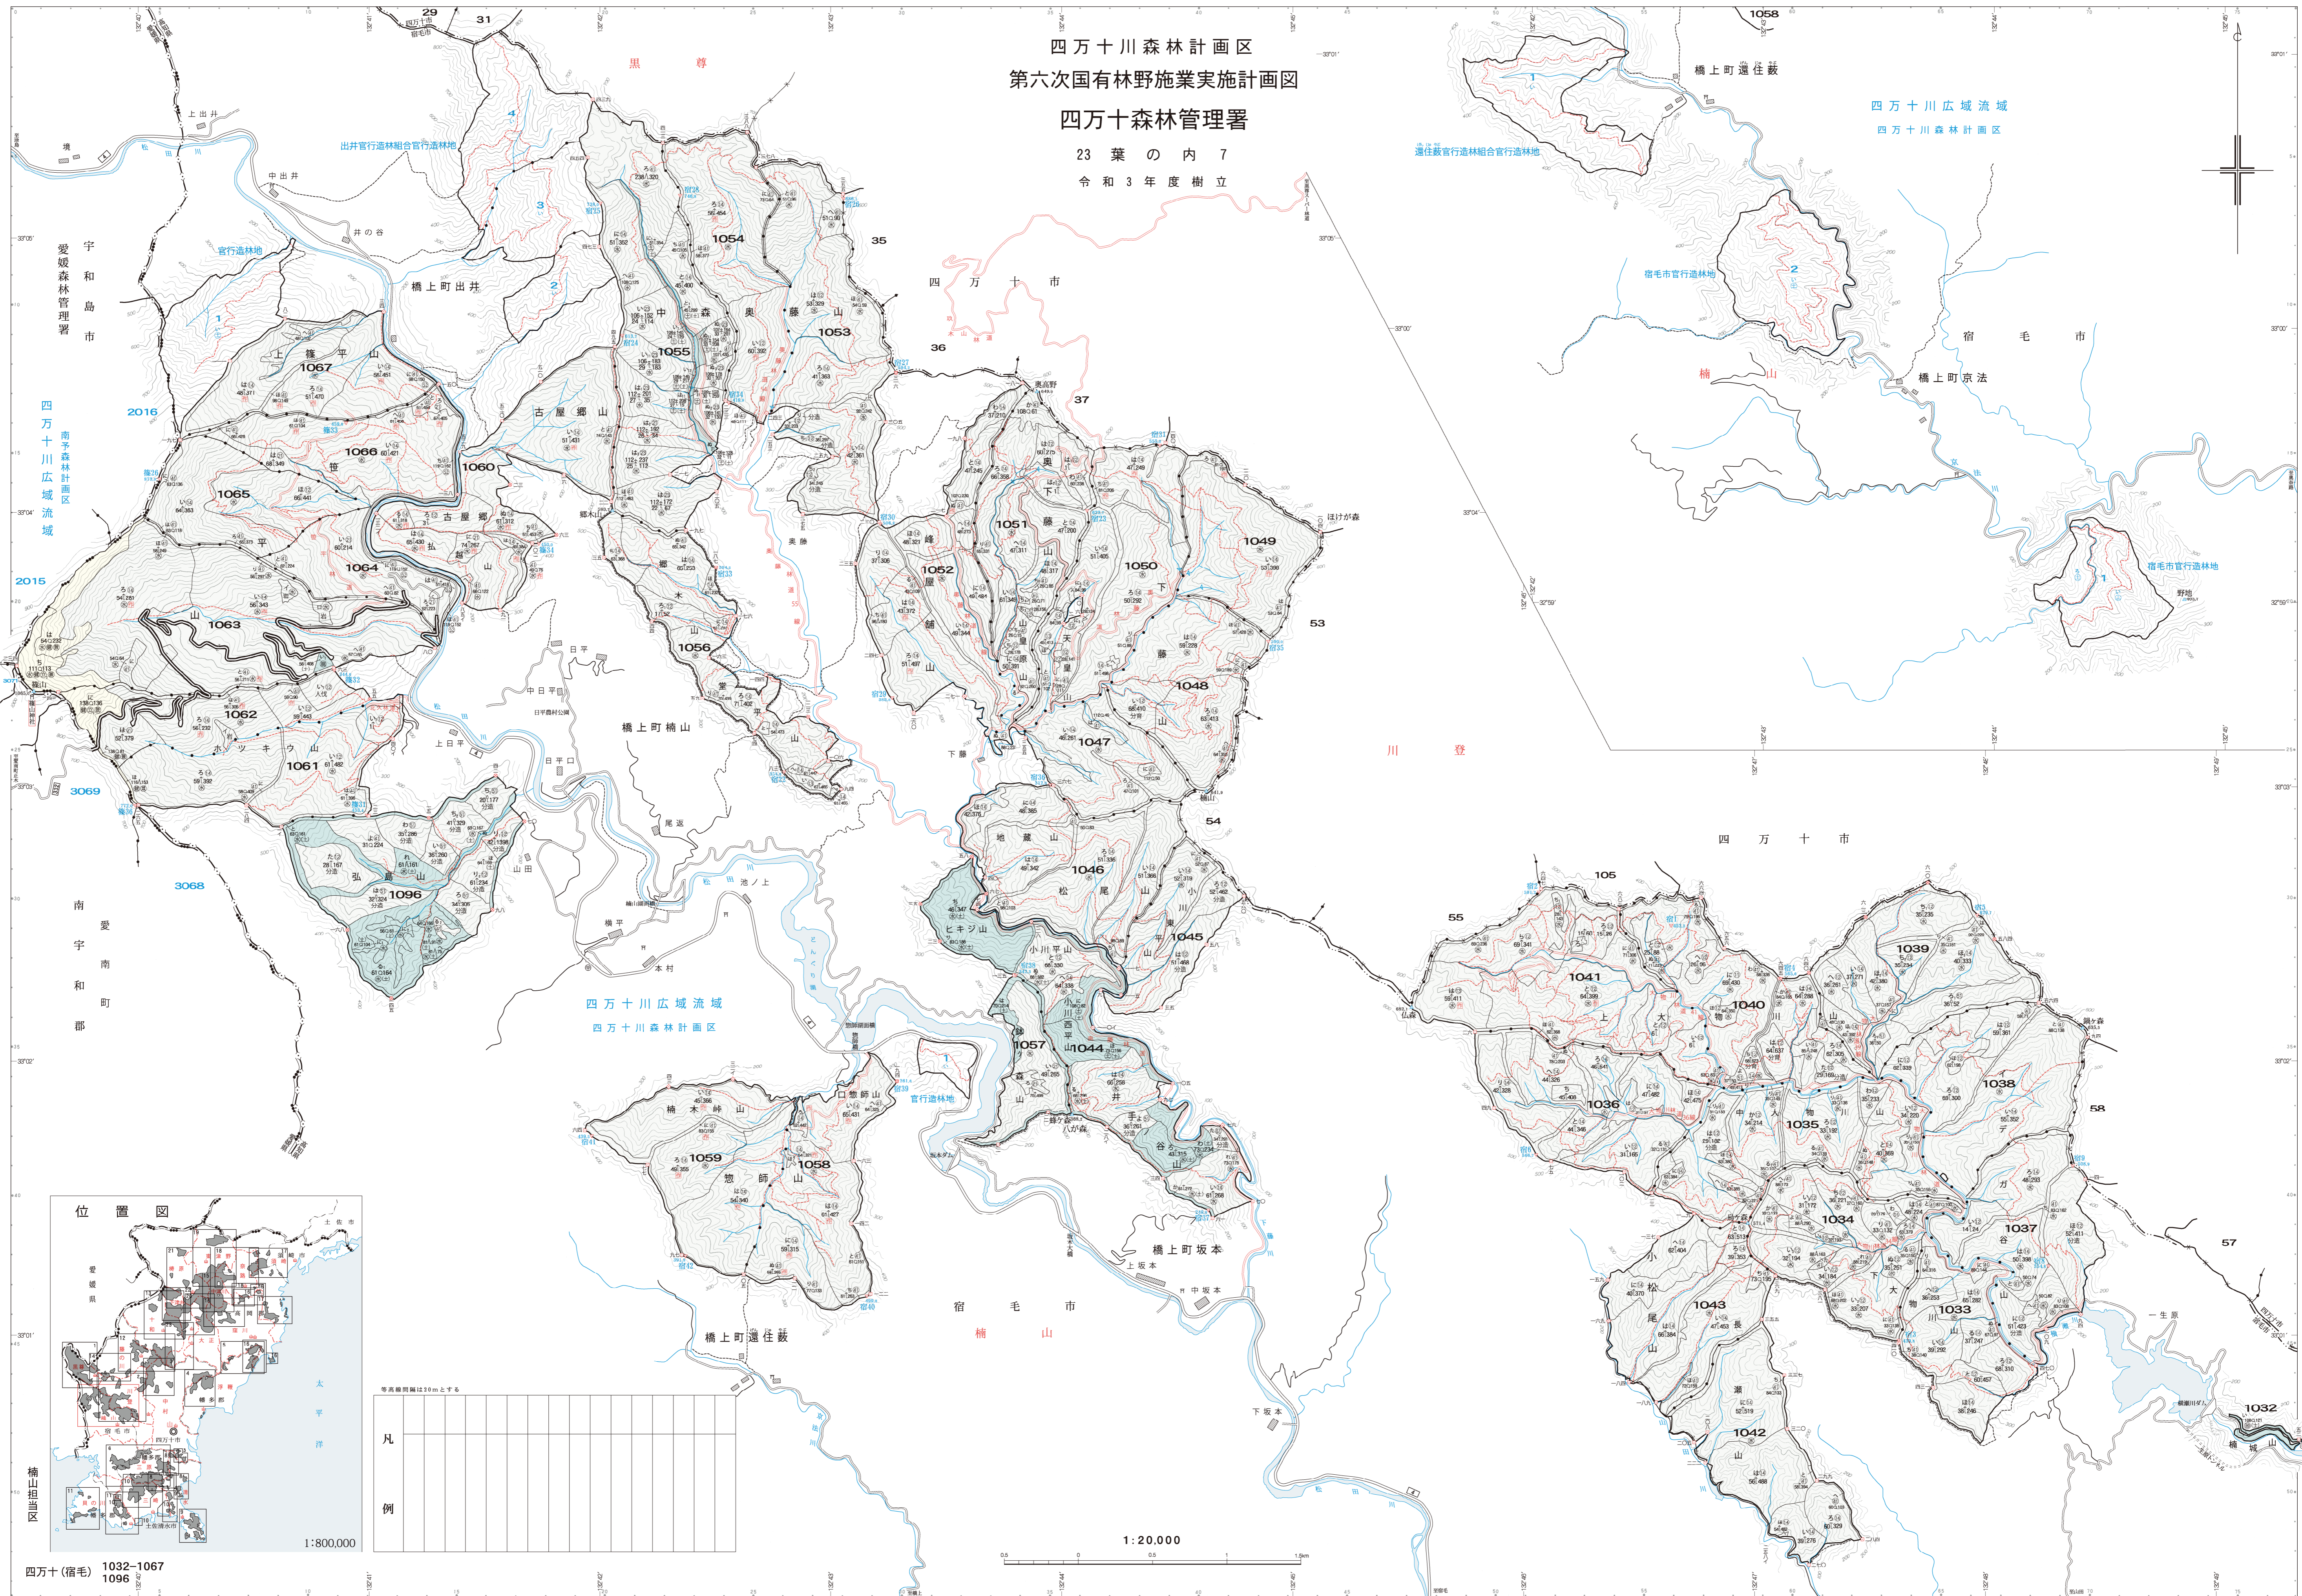

四万十川森林計画区
第六次国有林野施業実施計画図
四万十森林管理署

23 葉 の 内 7
令和3年度樹立

等高線間隔は10mとする

| | |
|---|--|
| 凡 | |
| 例 | |

1:20,000

四万十(宿毛) 1032-1067
1096