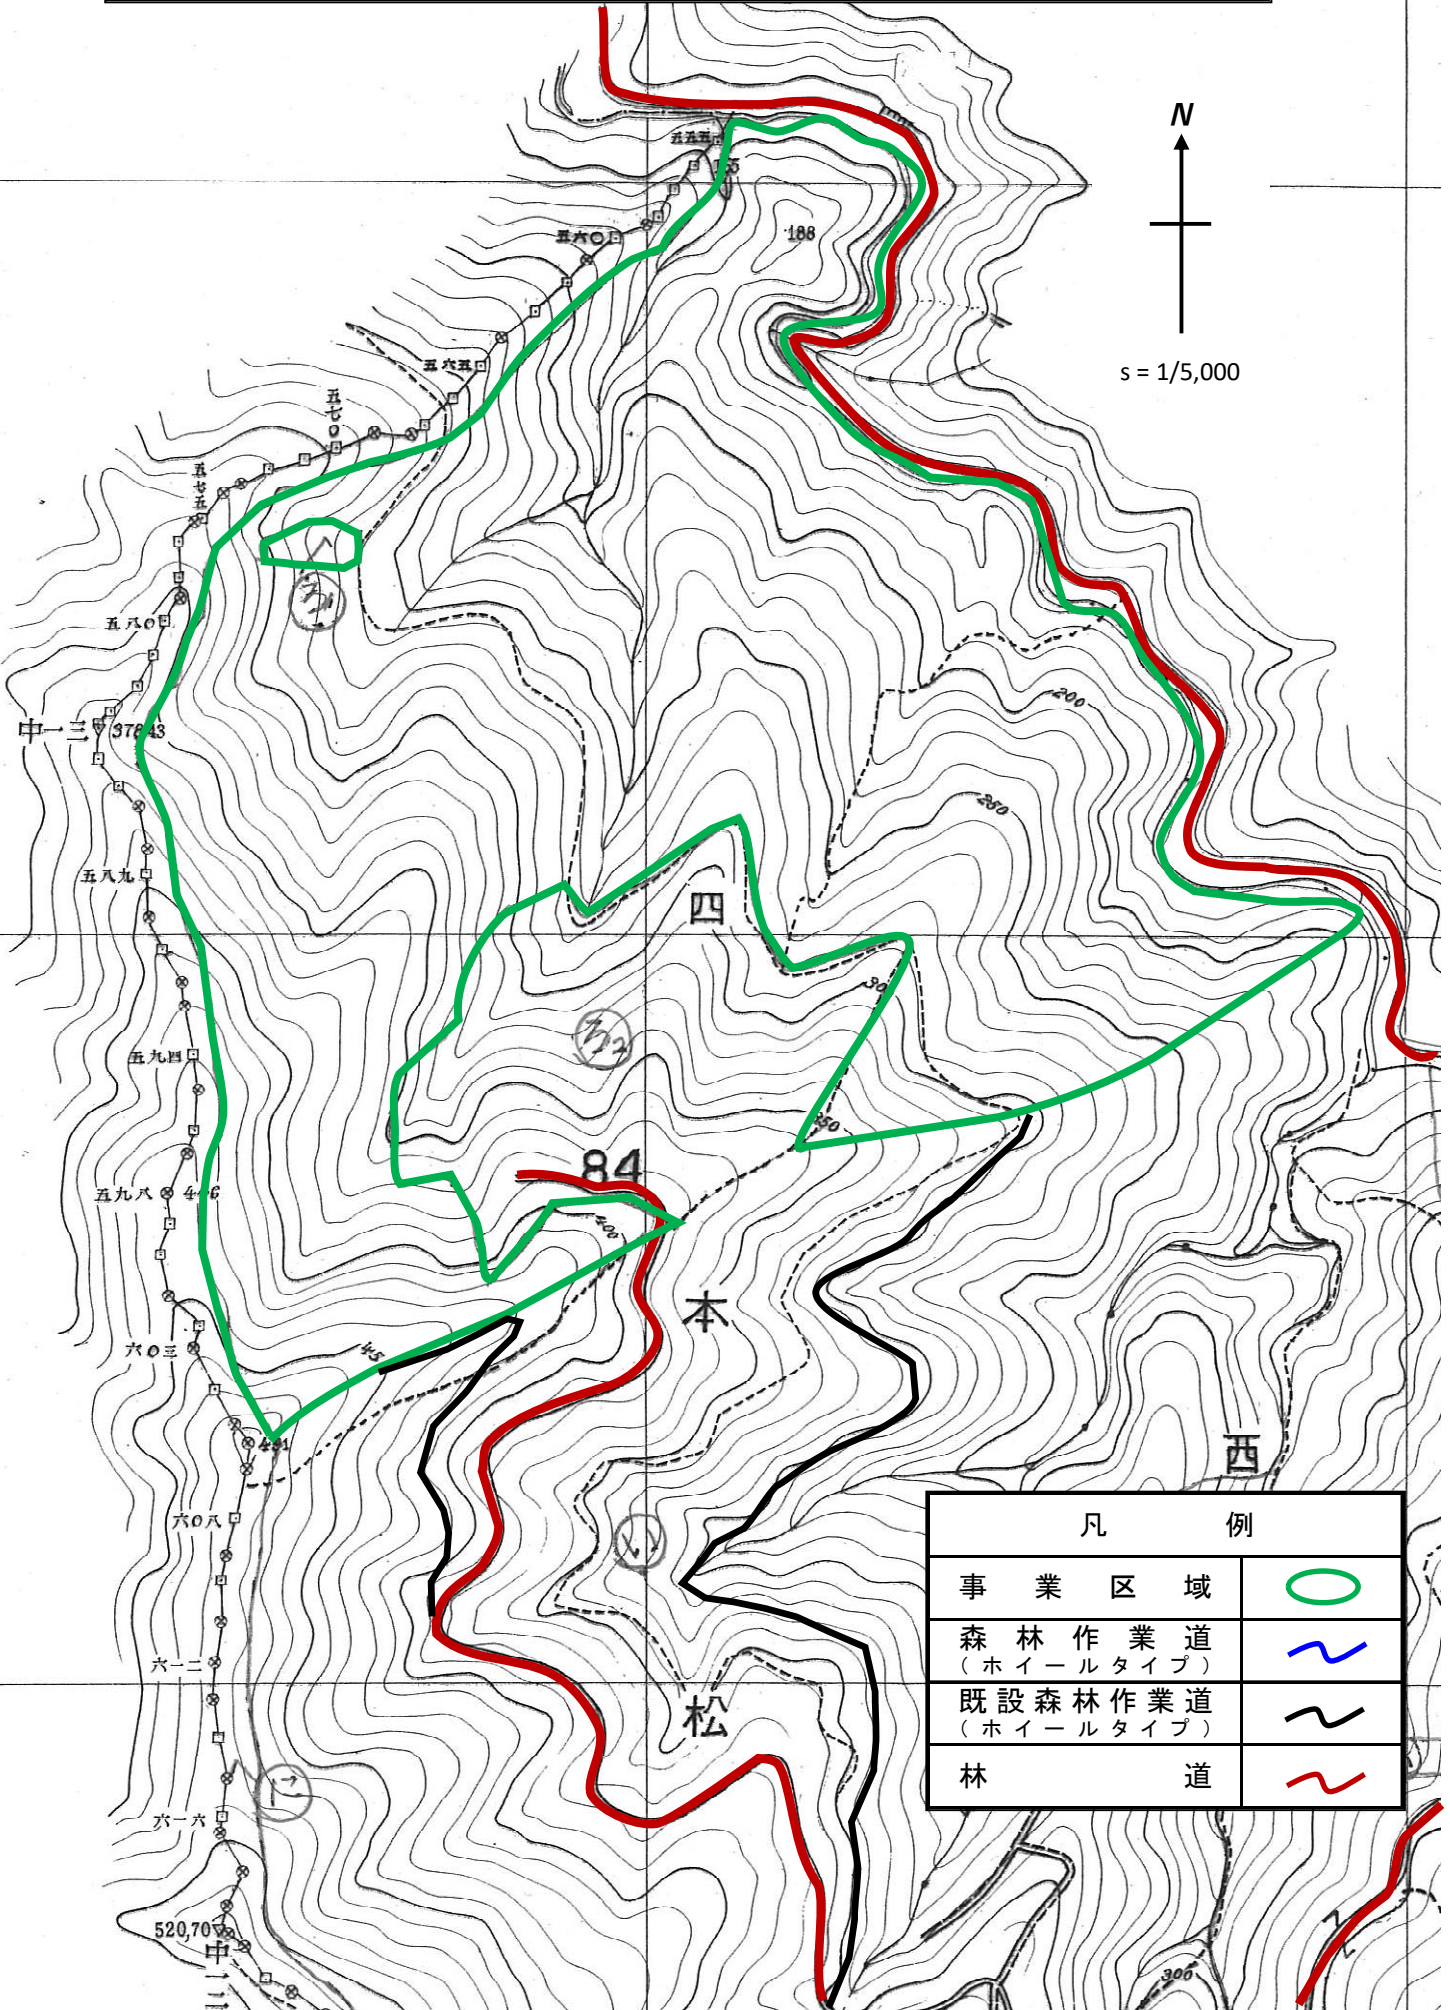

令和6年度
 森林環境保全整備事業(四本松84外保育間伐【活用型】)実測図
 四本松国有林84林班い小班外

凡 例	
事業区域	
森林作業道 (ホイールタイプ)	
既設森林作業道 (ホイールタイプ)	
林道	