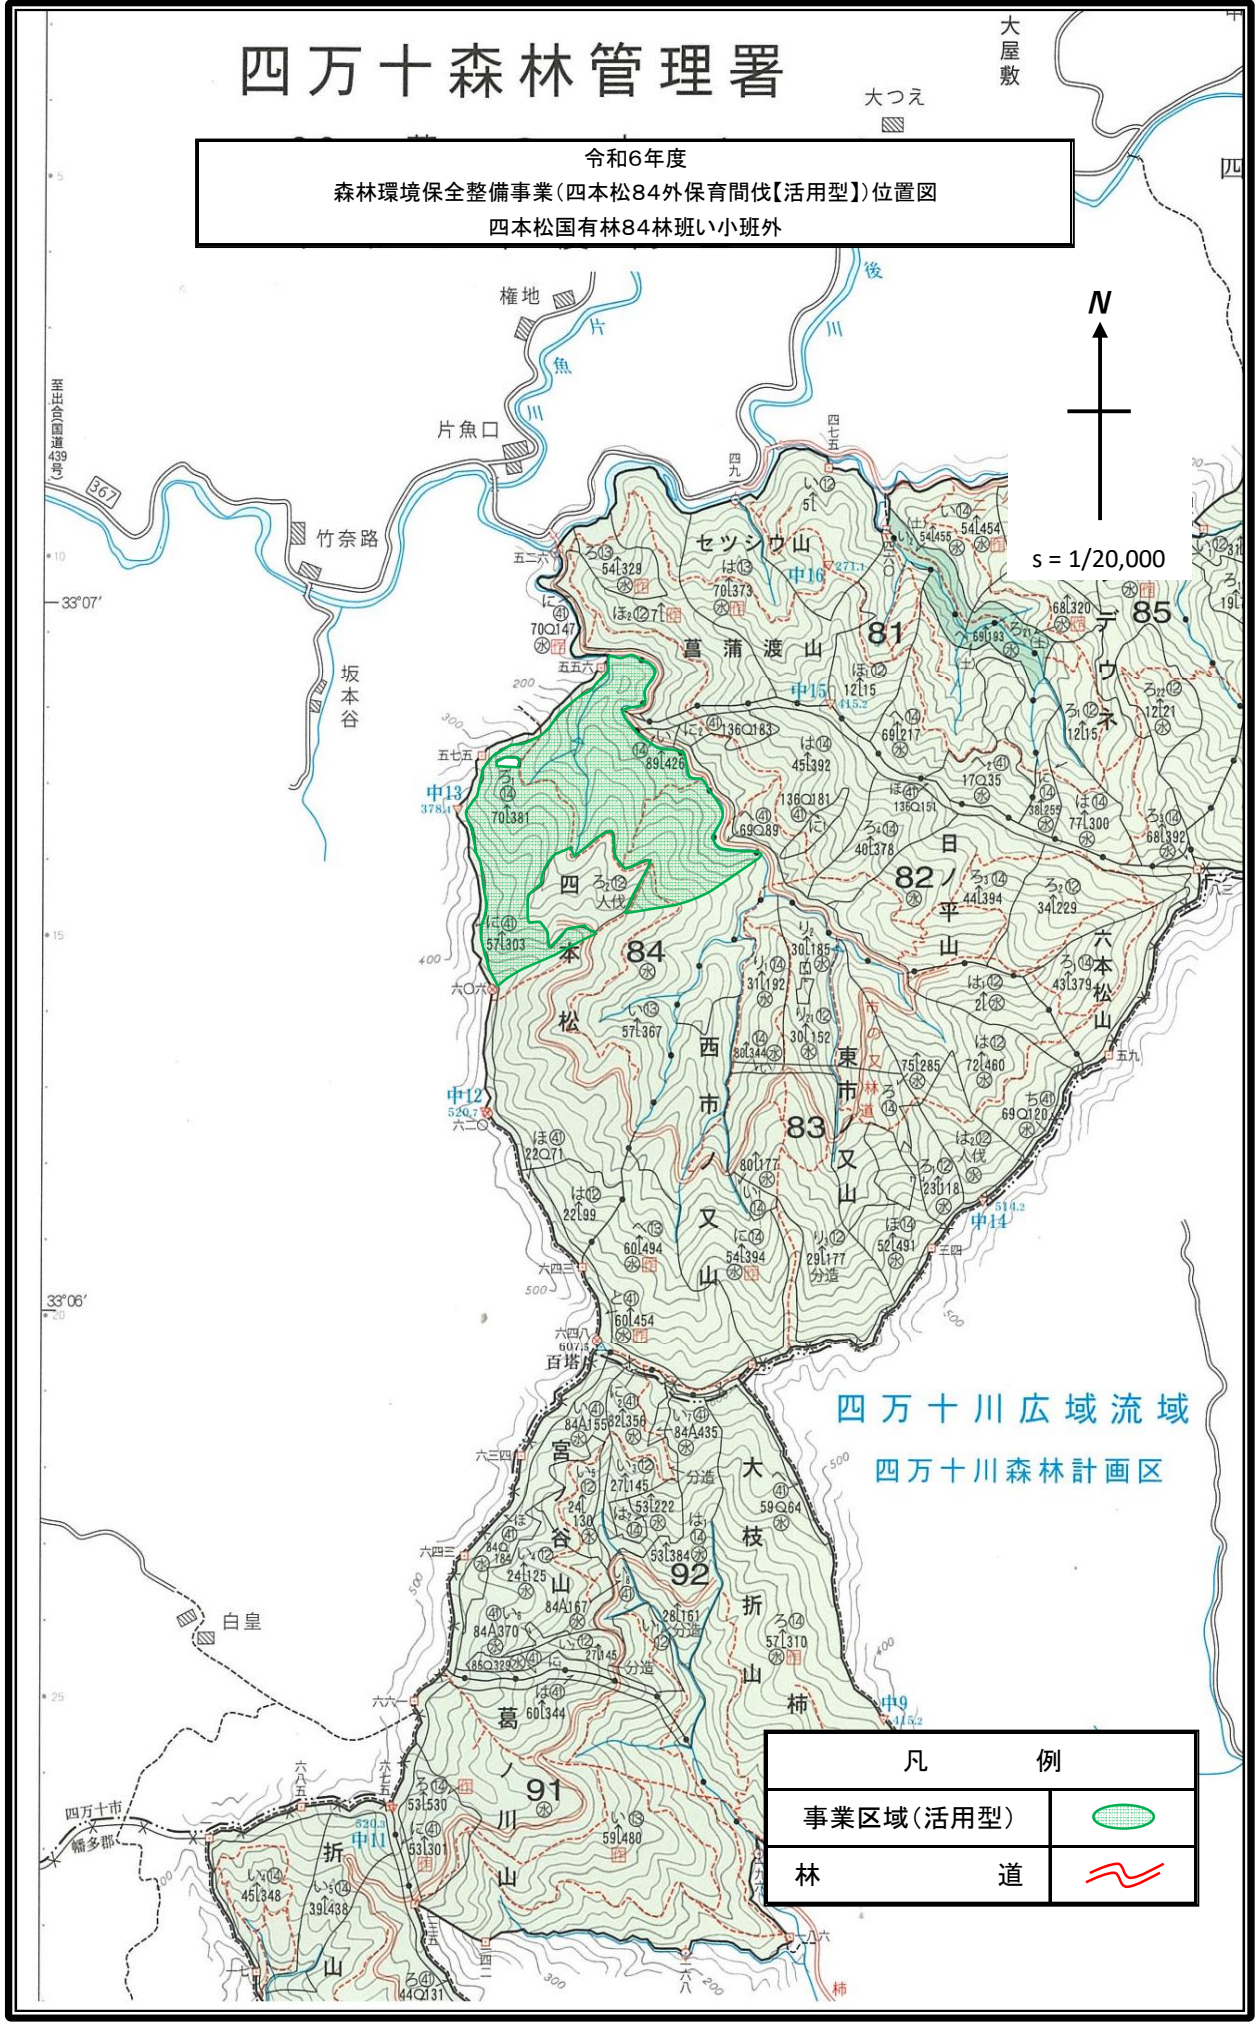

四万十森林管理署

令和6年度
 森林環境保全整備事業(四本松84外保育間伐【活用型】)位置図
 四本松国有林84林班い小班外

四万十川広域流域
 四万十川森林計画区

凡 例	
事業区域(活用型)	
林 道	