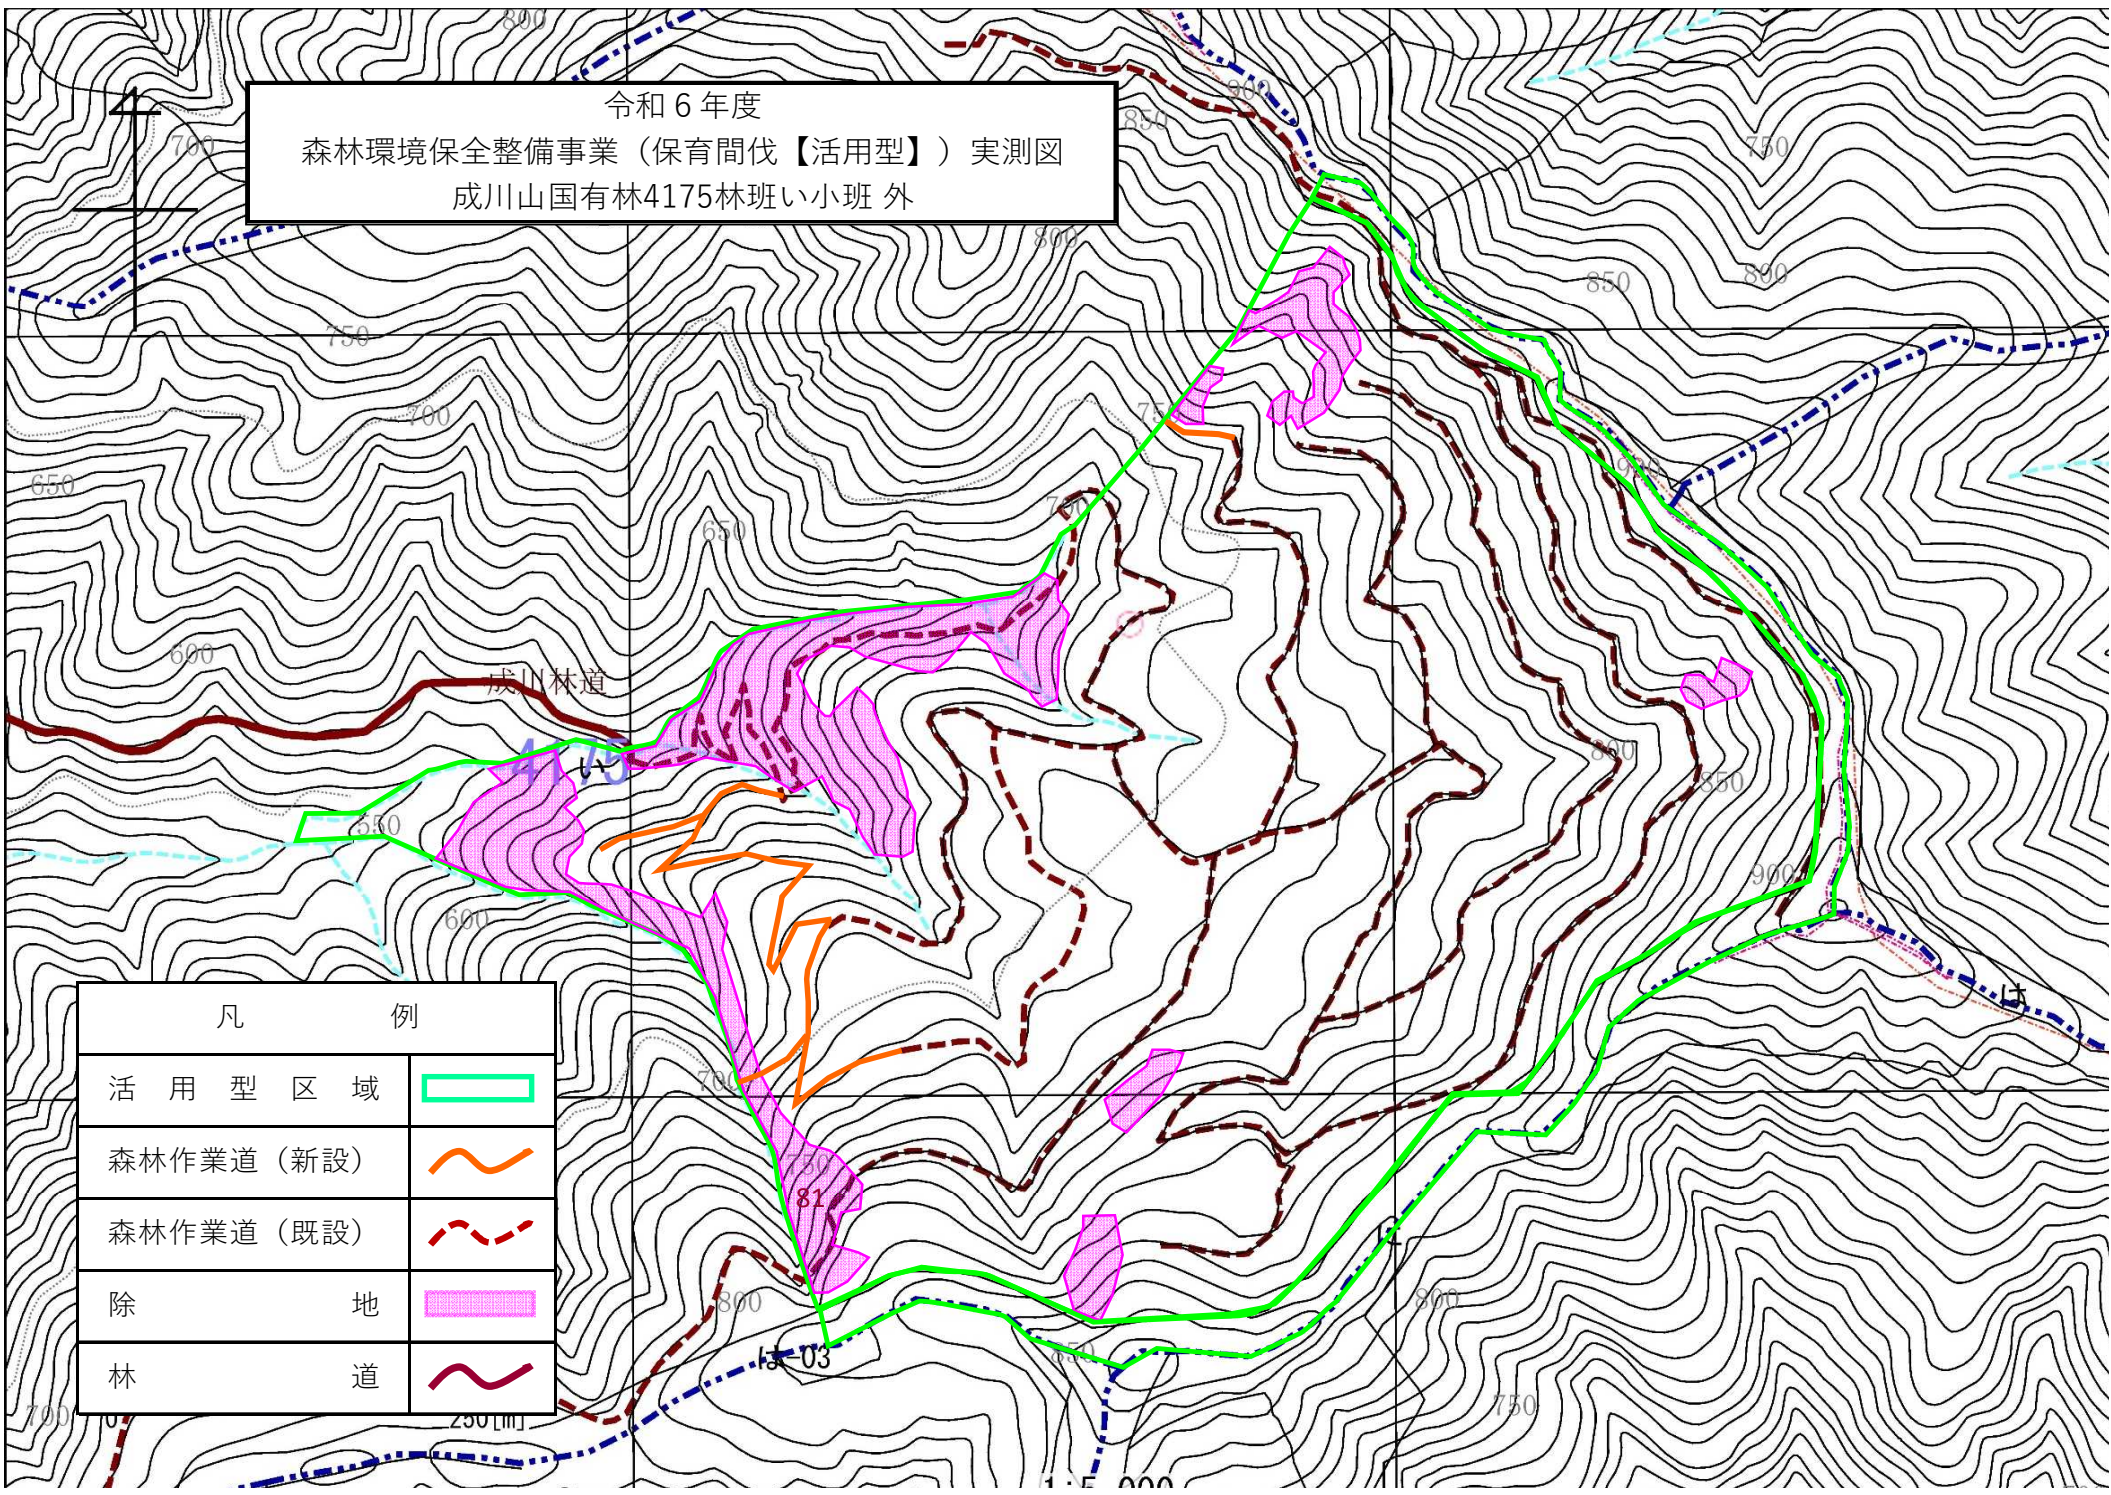

令和6年度
 森林環境保全整備事業（保育間伐【活用型】）実測図
 成川山国有林4175林班い小班 外

凡 例	
活用型区域	
森林作業道（新設）	
森林作業道（既設）	
除 地	
林 道	