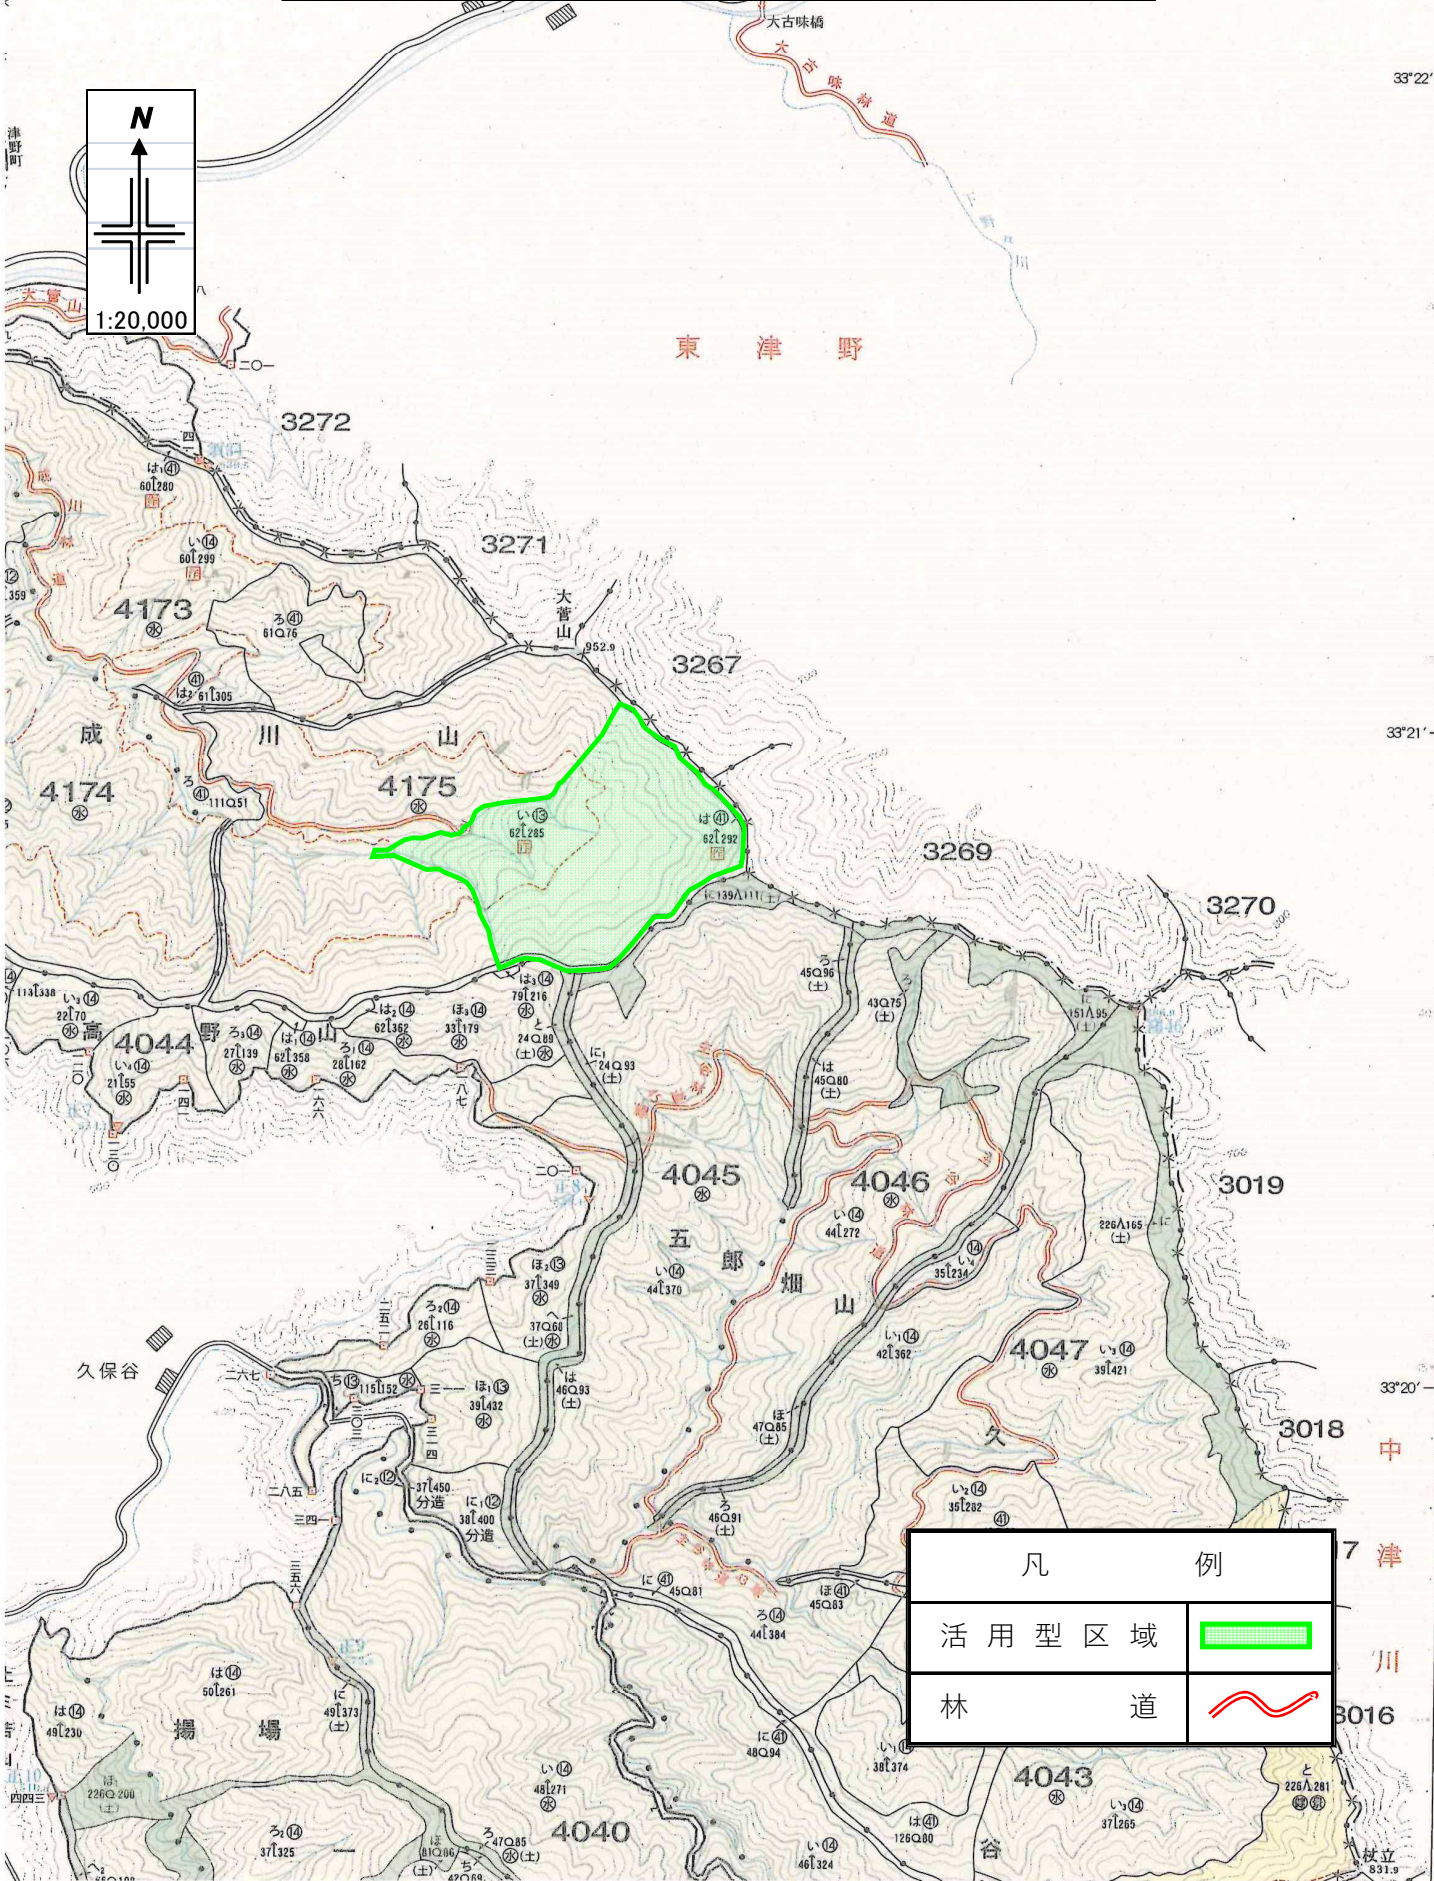

令和 6 年度  
 森林環境保全整備事業（保育間伐【活用型】）位置図  
 成川山国有林4175林班い小班 外

凡 例	
活用型区域	
林 道	