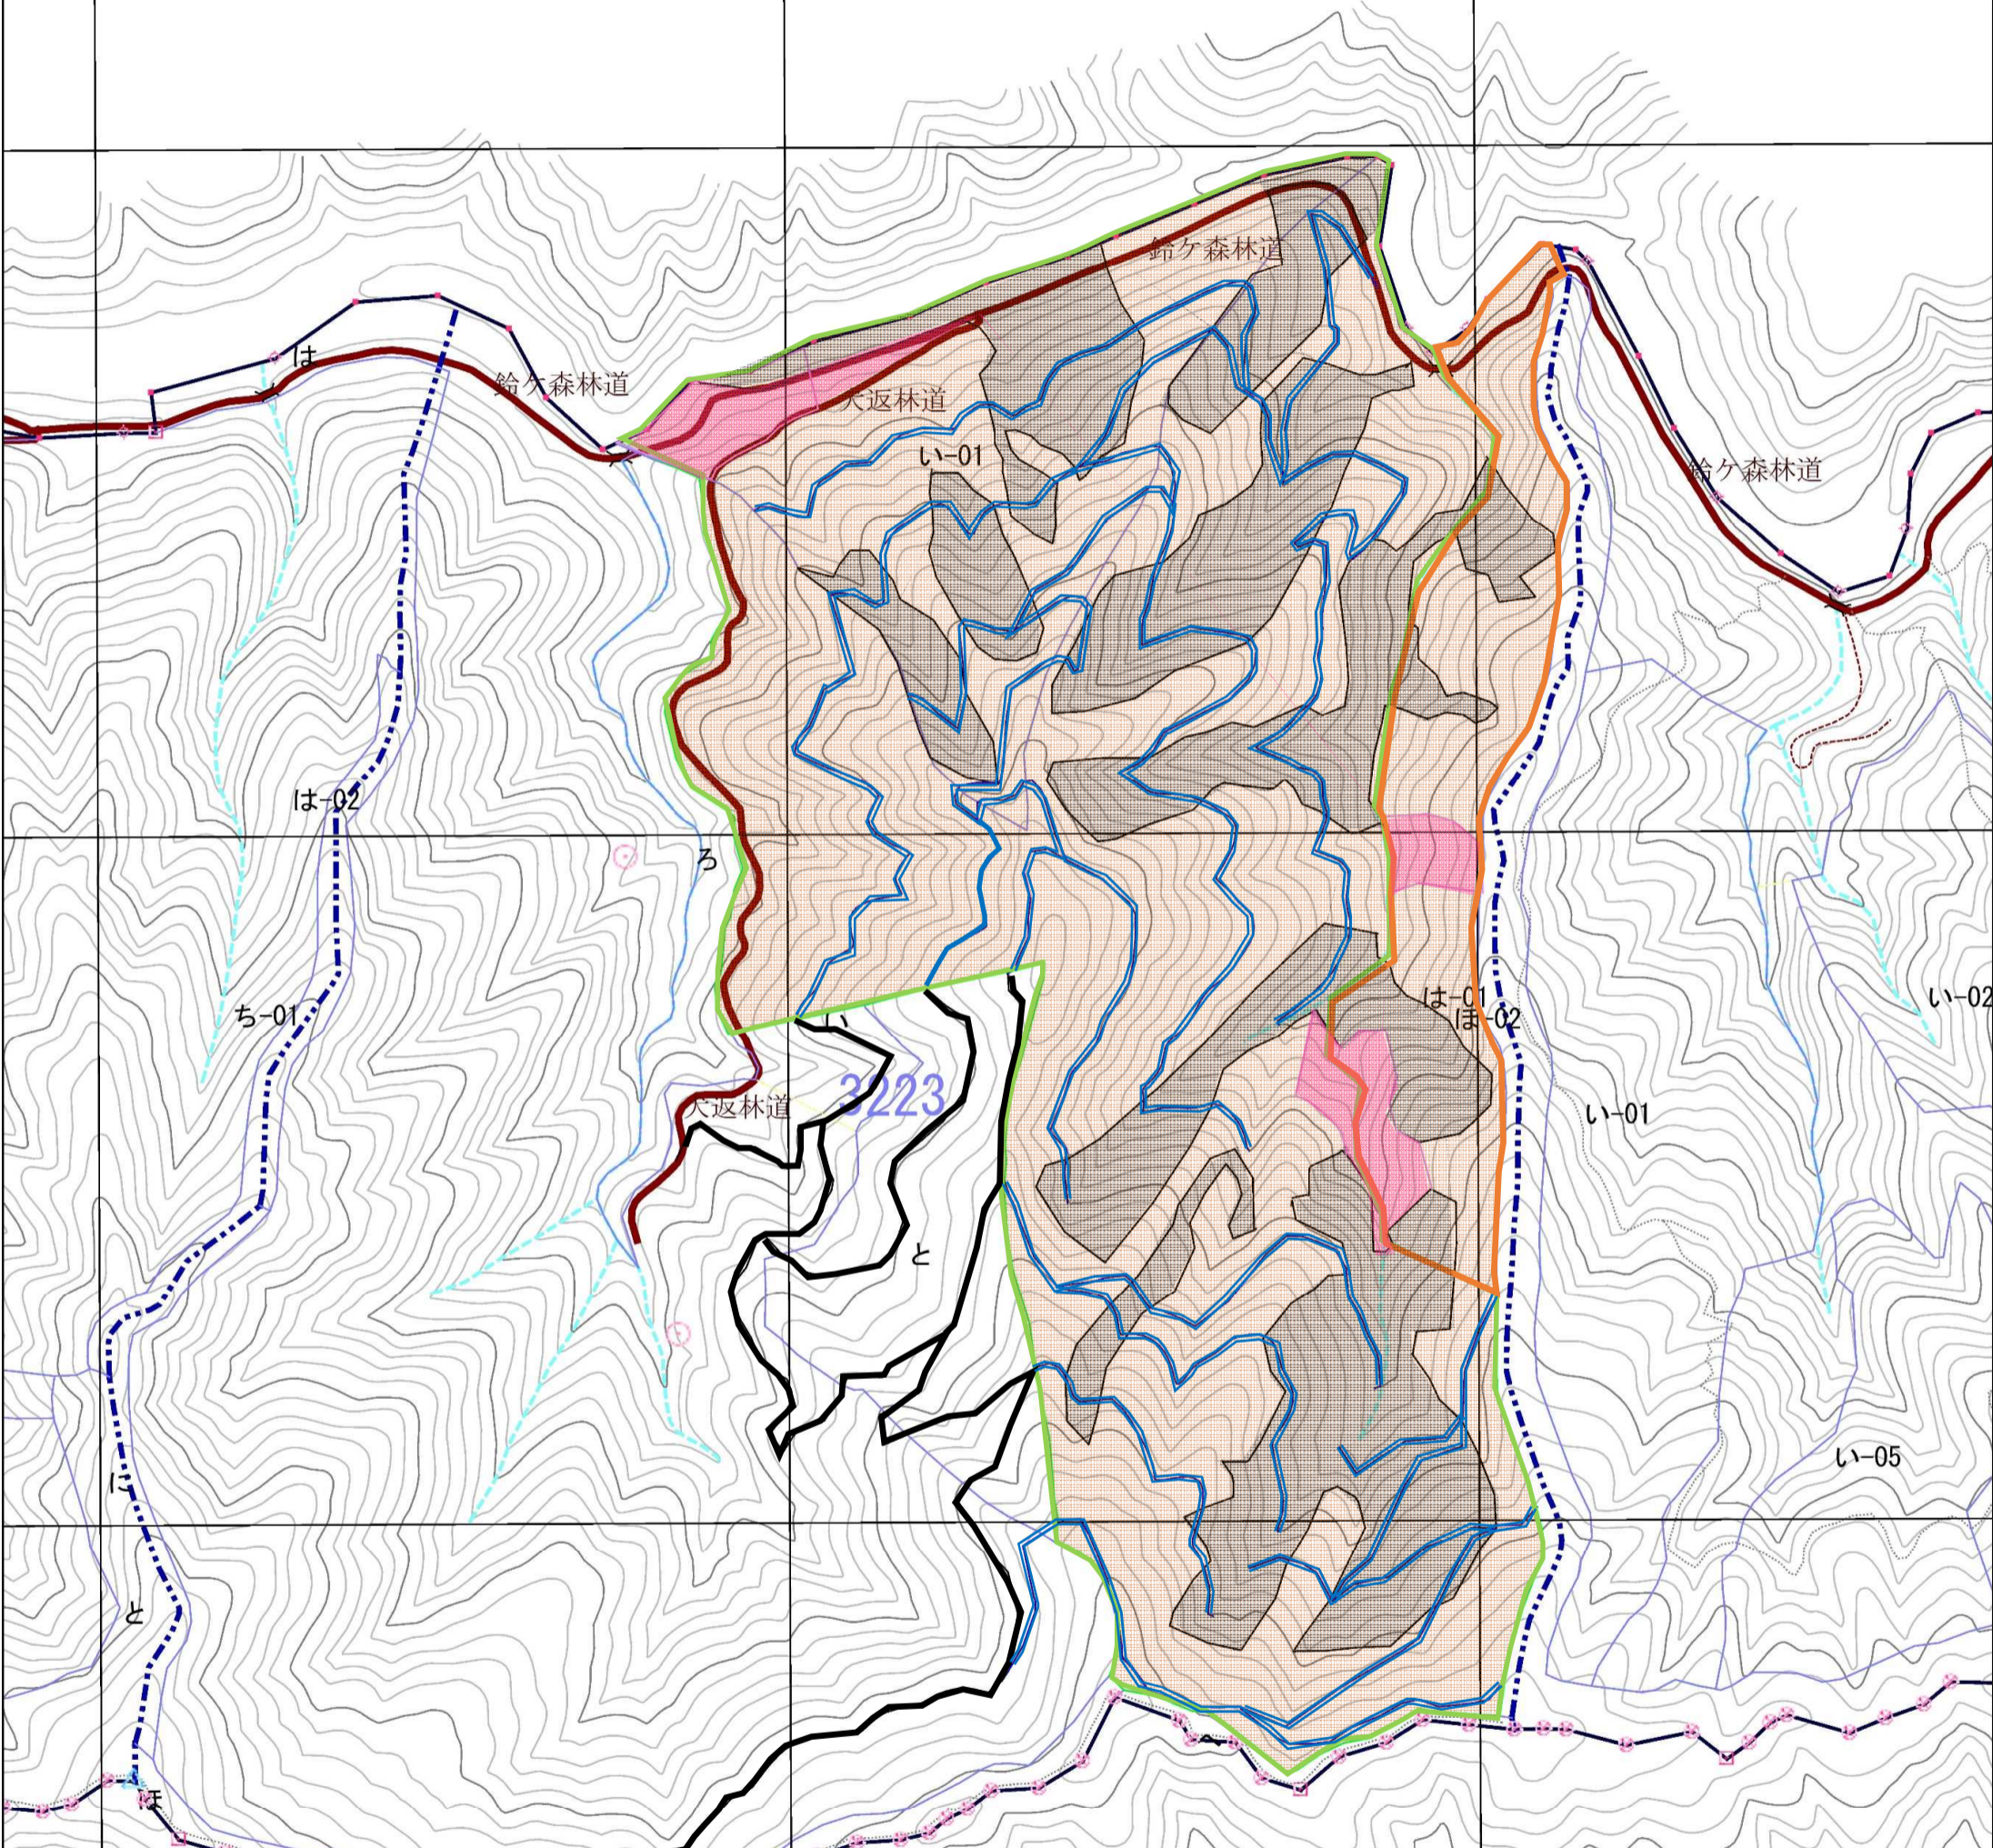

令和6年度  
森林環境保全整備事業(保育間伐【活用型】)実測図  
島ノ川山3223い小班外1

1:5,000

| 凡例             |  |
|----------------|--|
| スギ             |  |
| ヒノキ            |  |
| 活用型            |  |
| 存置型            |  |
| 除外地(その他広葉樹)    |  |
| 森林作業道(クローラタイプ) |  |
| 既設森林作業道        |  |
| 林道             |  |