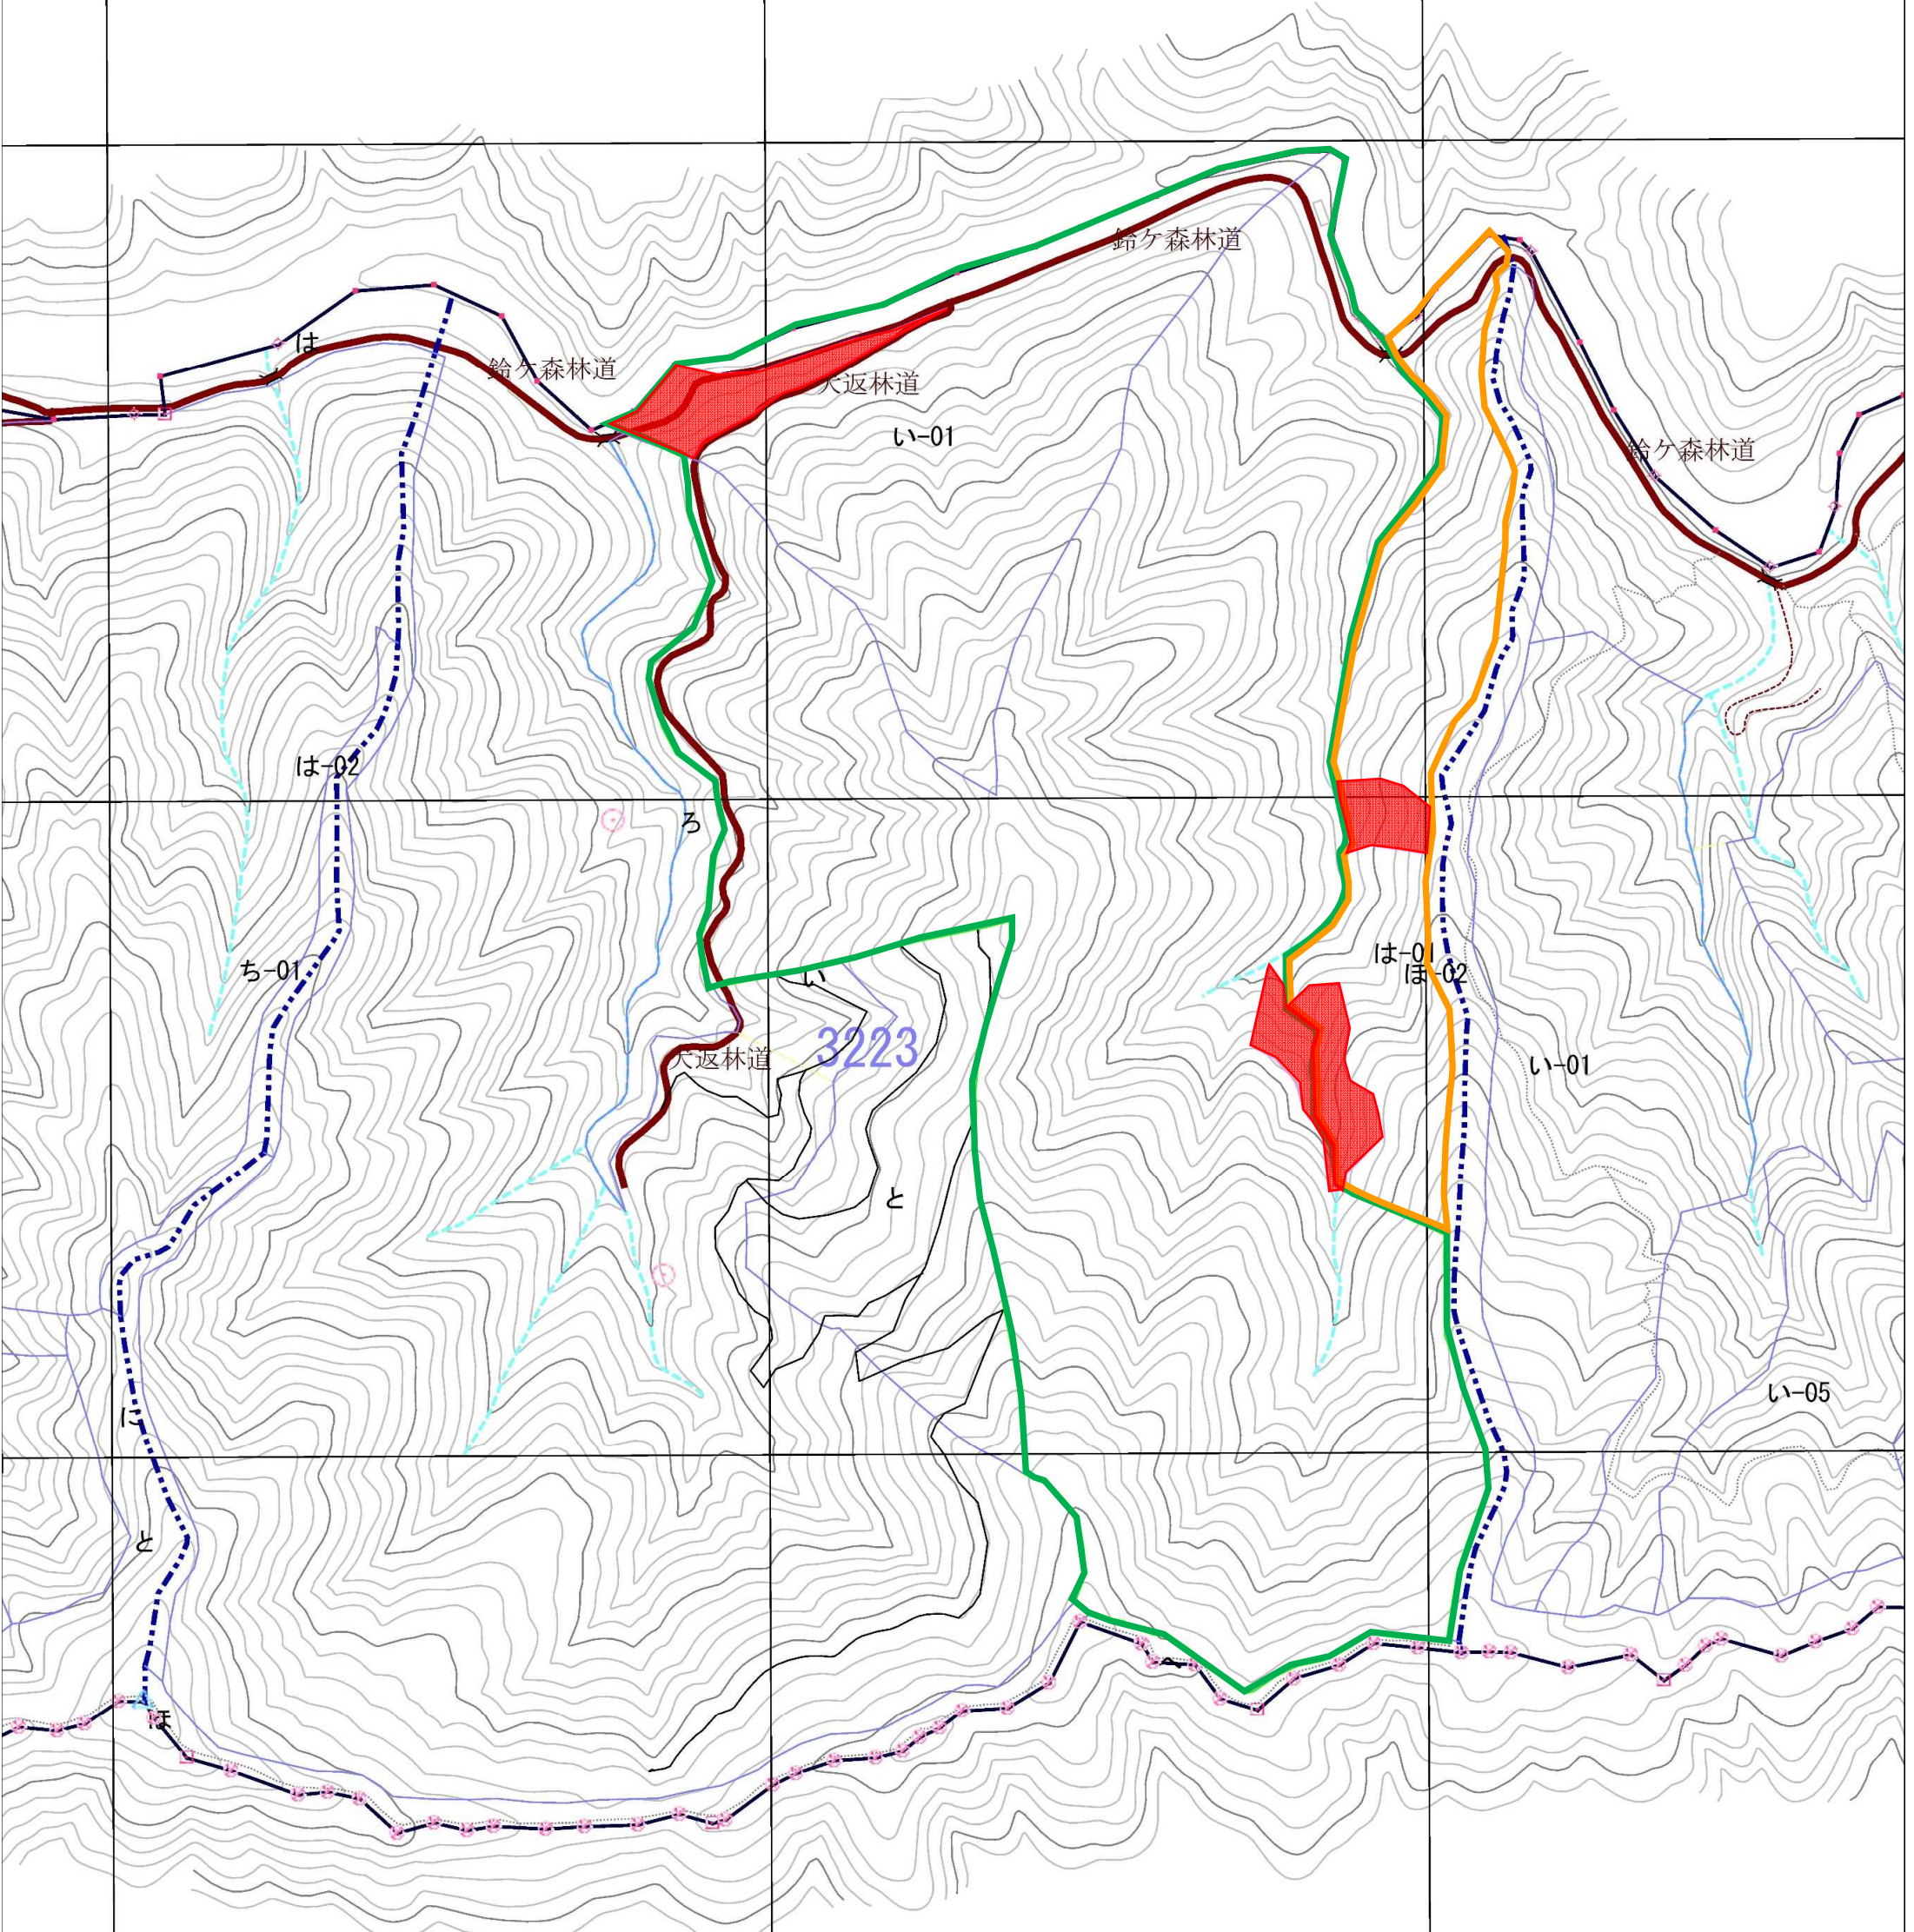

令和6年度  
森林環境保全整備事業(保育間伐【活用型】)実測図  
島ノ川山3223い小班外1

1:5,000

凡例	
活用型	
存置型	
除外地(その他広葉樹)	
林道	