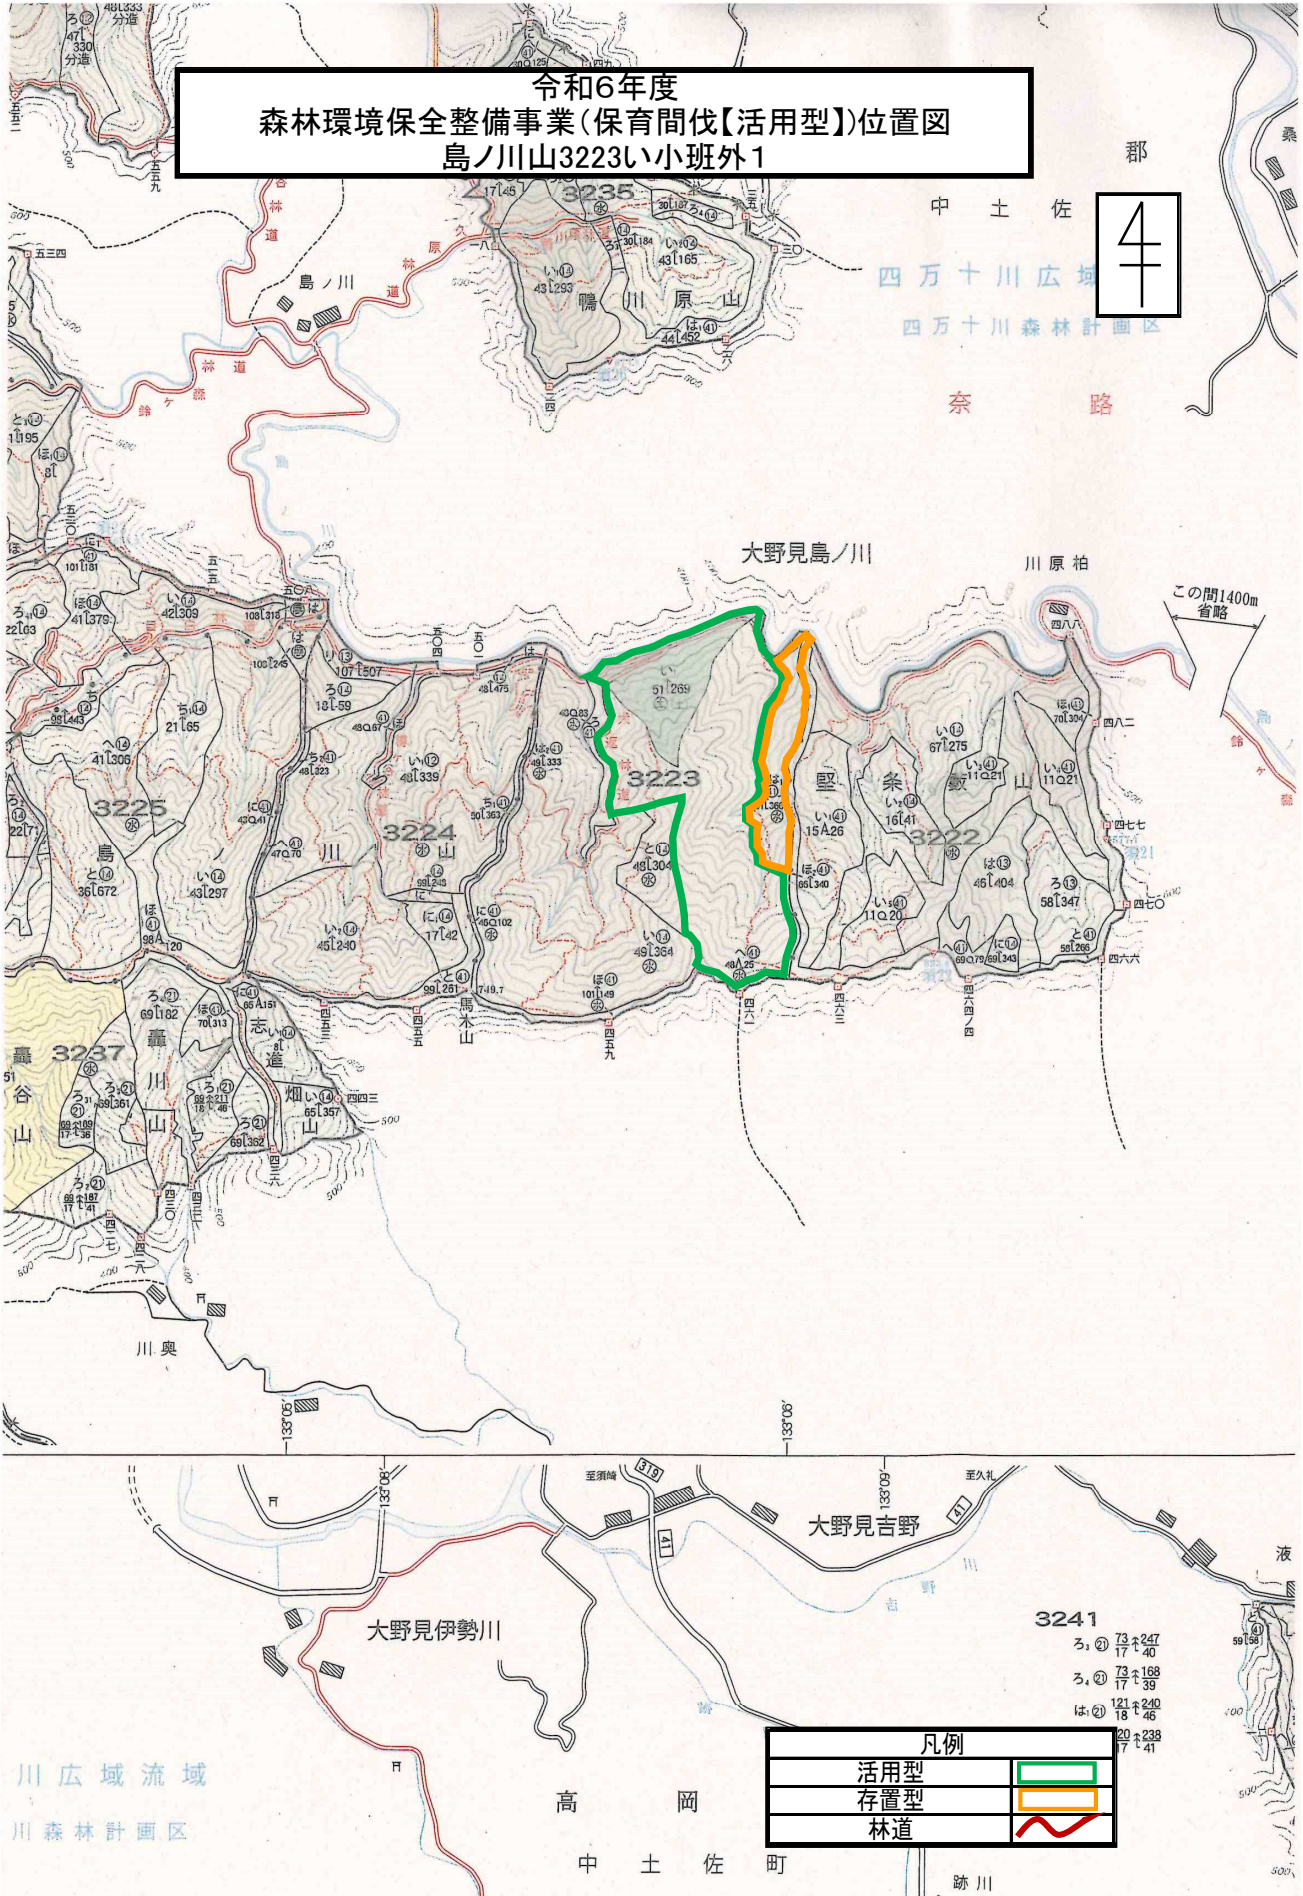

令和6年度
 森林環境保全整備事業(保育間伐【活用型】)位置図
 島ノ川山3223い小班外1

凡例

活用型	
存置型	
林道	

3241
 ち② 73 247
 17 40
 ろ② 77 188
 17 39
 は② 121 240
 18 46
 と① 20 238
 17 41

川広域流域
 川森林計画区

高岡
 中土佐町

この間1400m
 省略