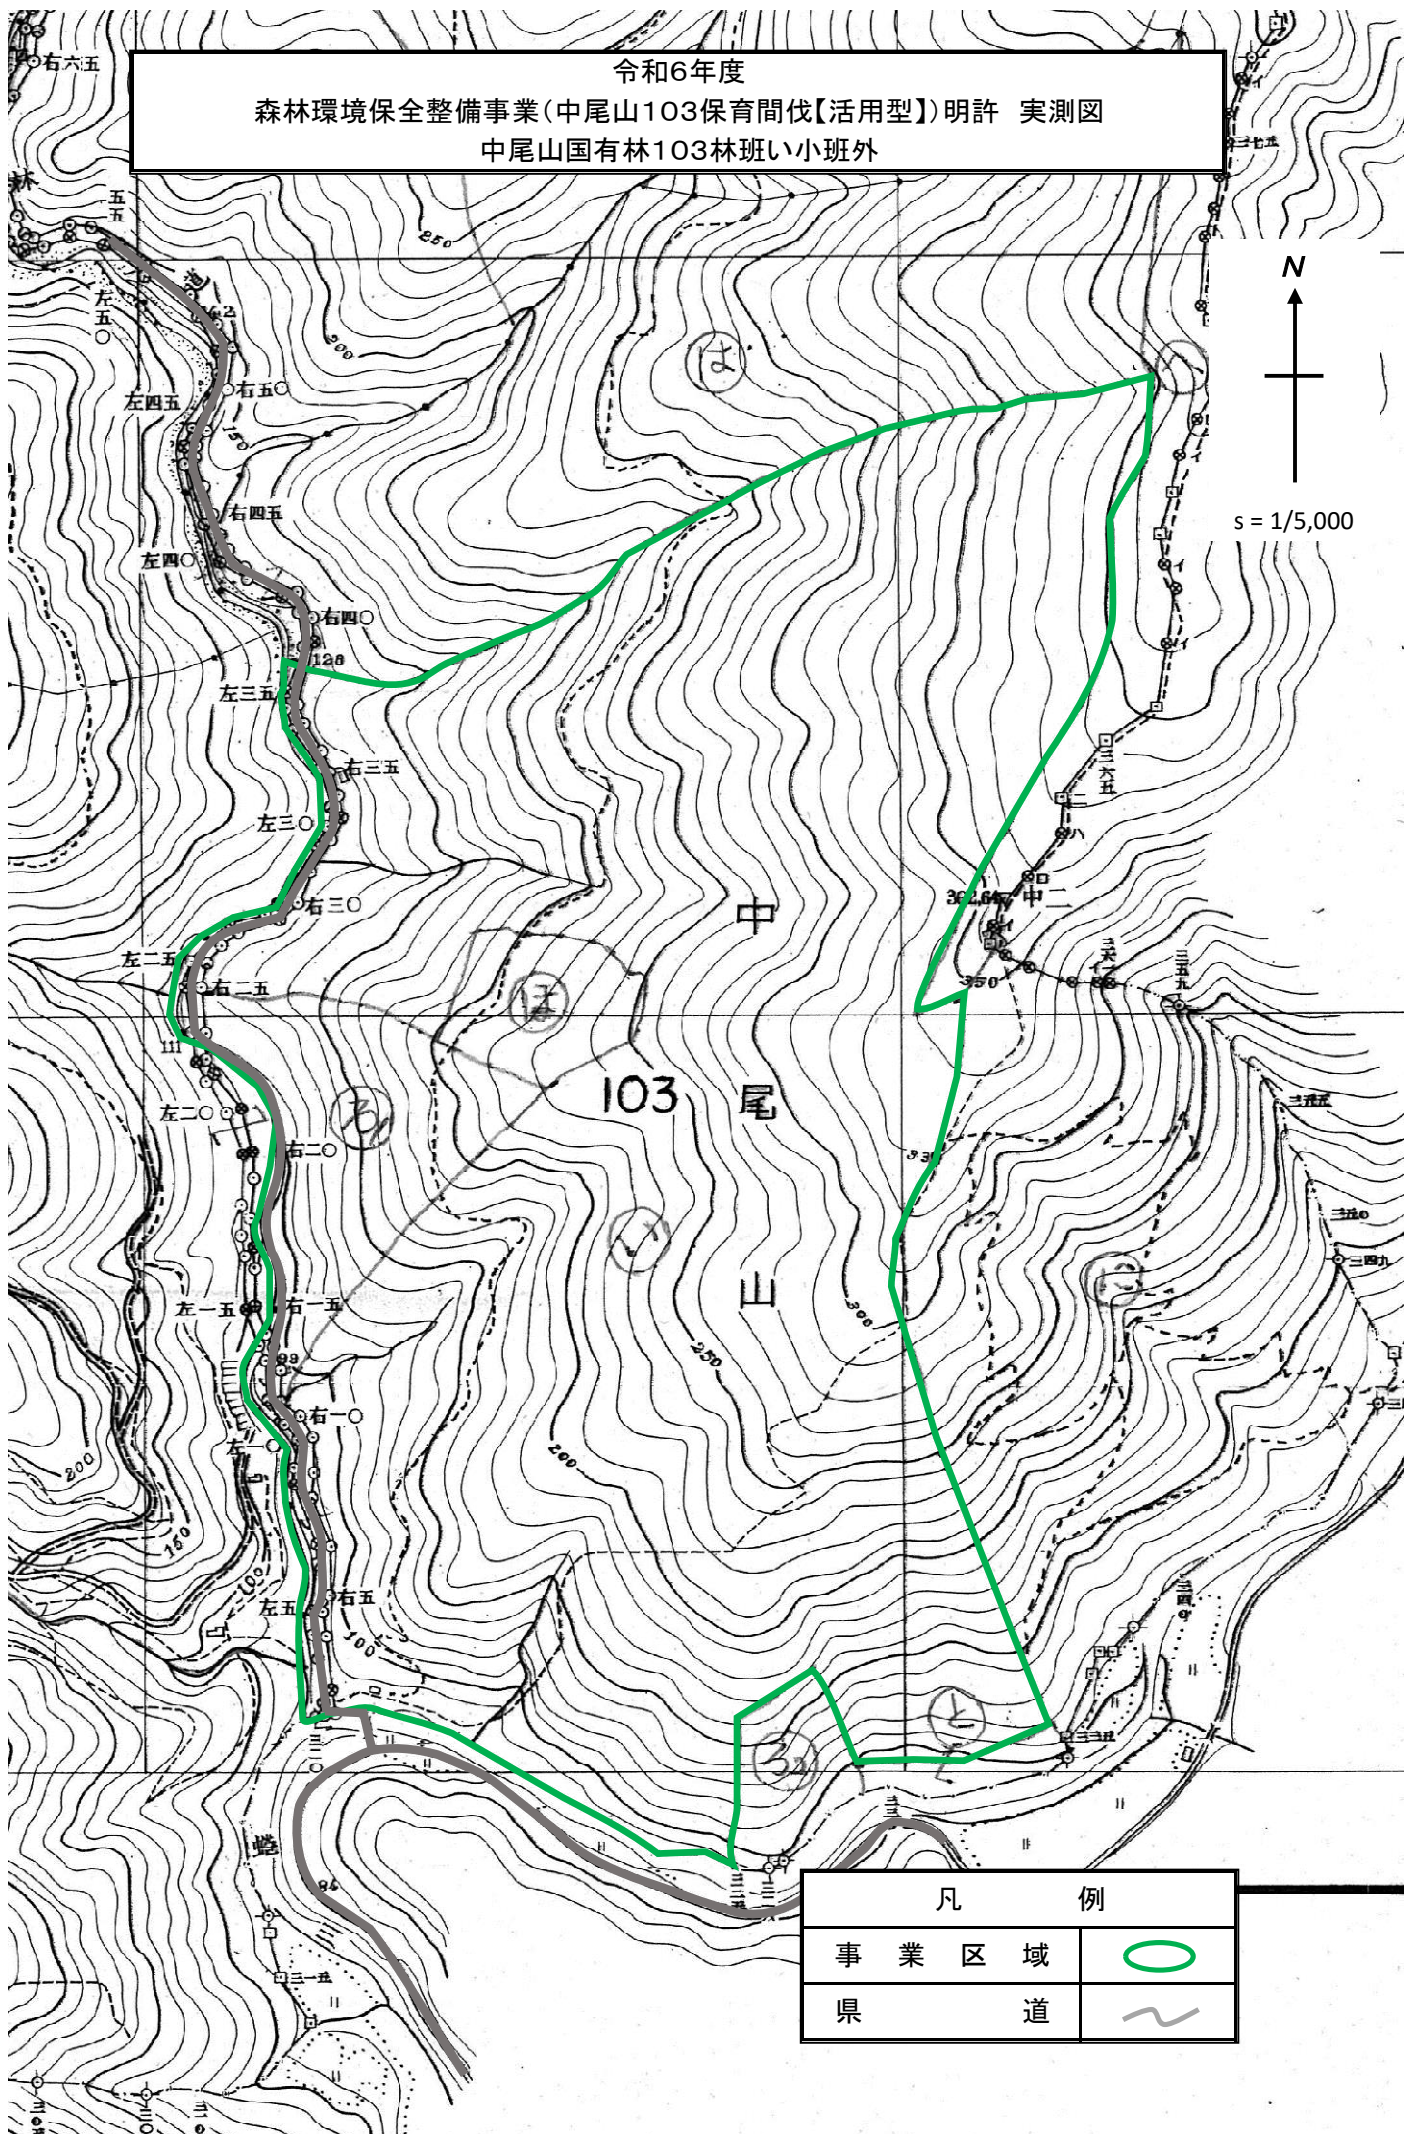

令和6年度
 森林環境保全整備事業(中尾山103保育間伐【活用型】)明許 実測図
 中尾山国有林103林班い小班外

凡 例	
事業区域	
県道	