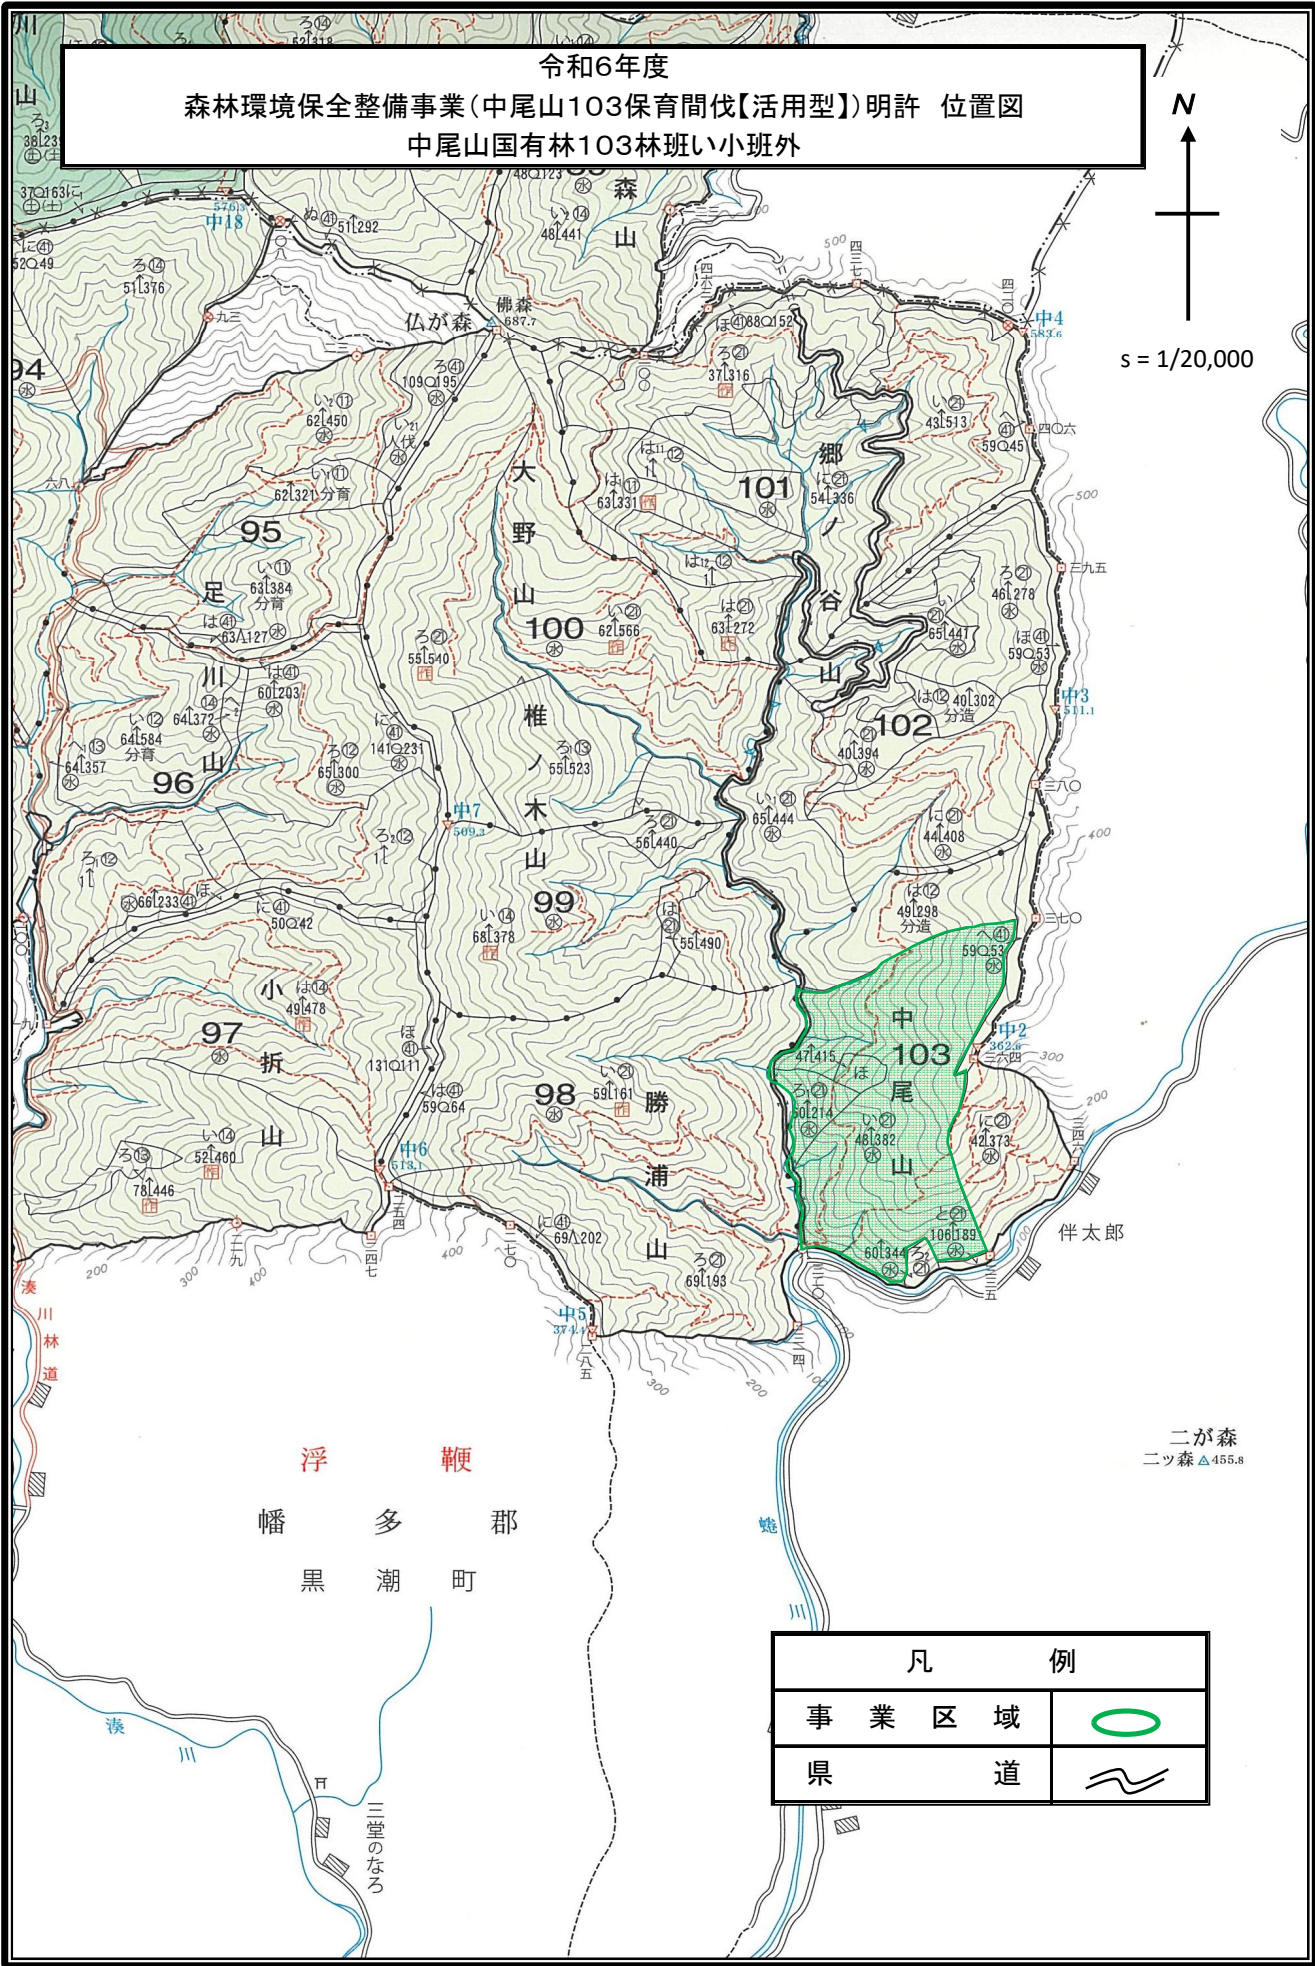

令和6年度
 森林環境保全整備事業(中尾山103保育間伐【活用型】)明許 位置図
 中尾山国有林103林班い小班外

N

s = 1/20,000

浮 鞭
 幡 多 郡
 黒 潮 町

二が森
 二ツ森 Δ455.8

凡 例	
事業区域	
県道	