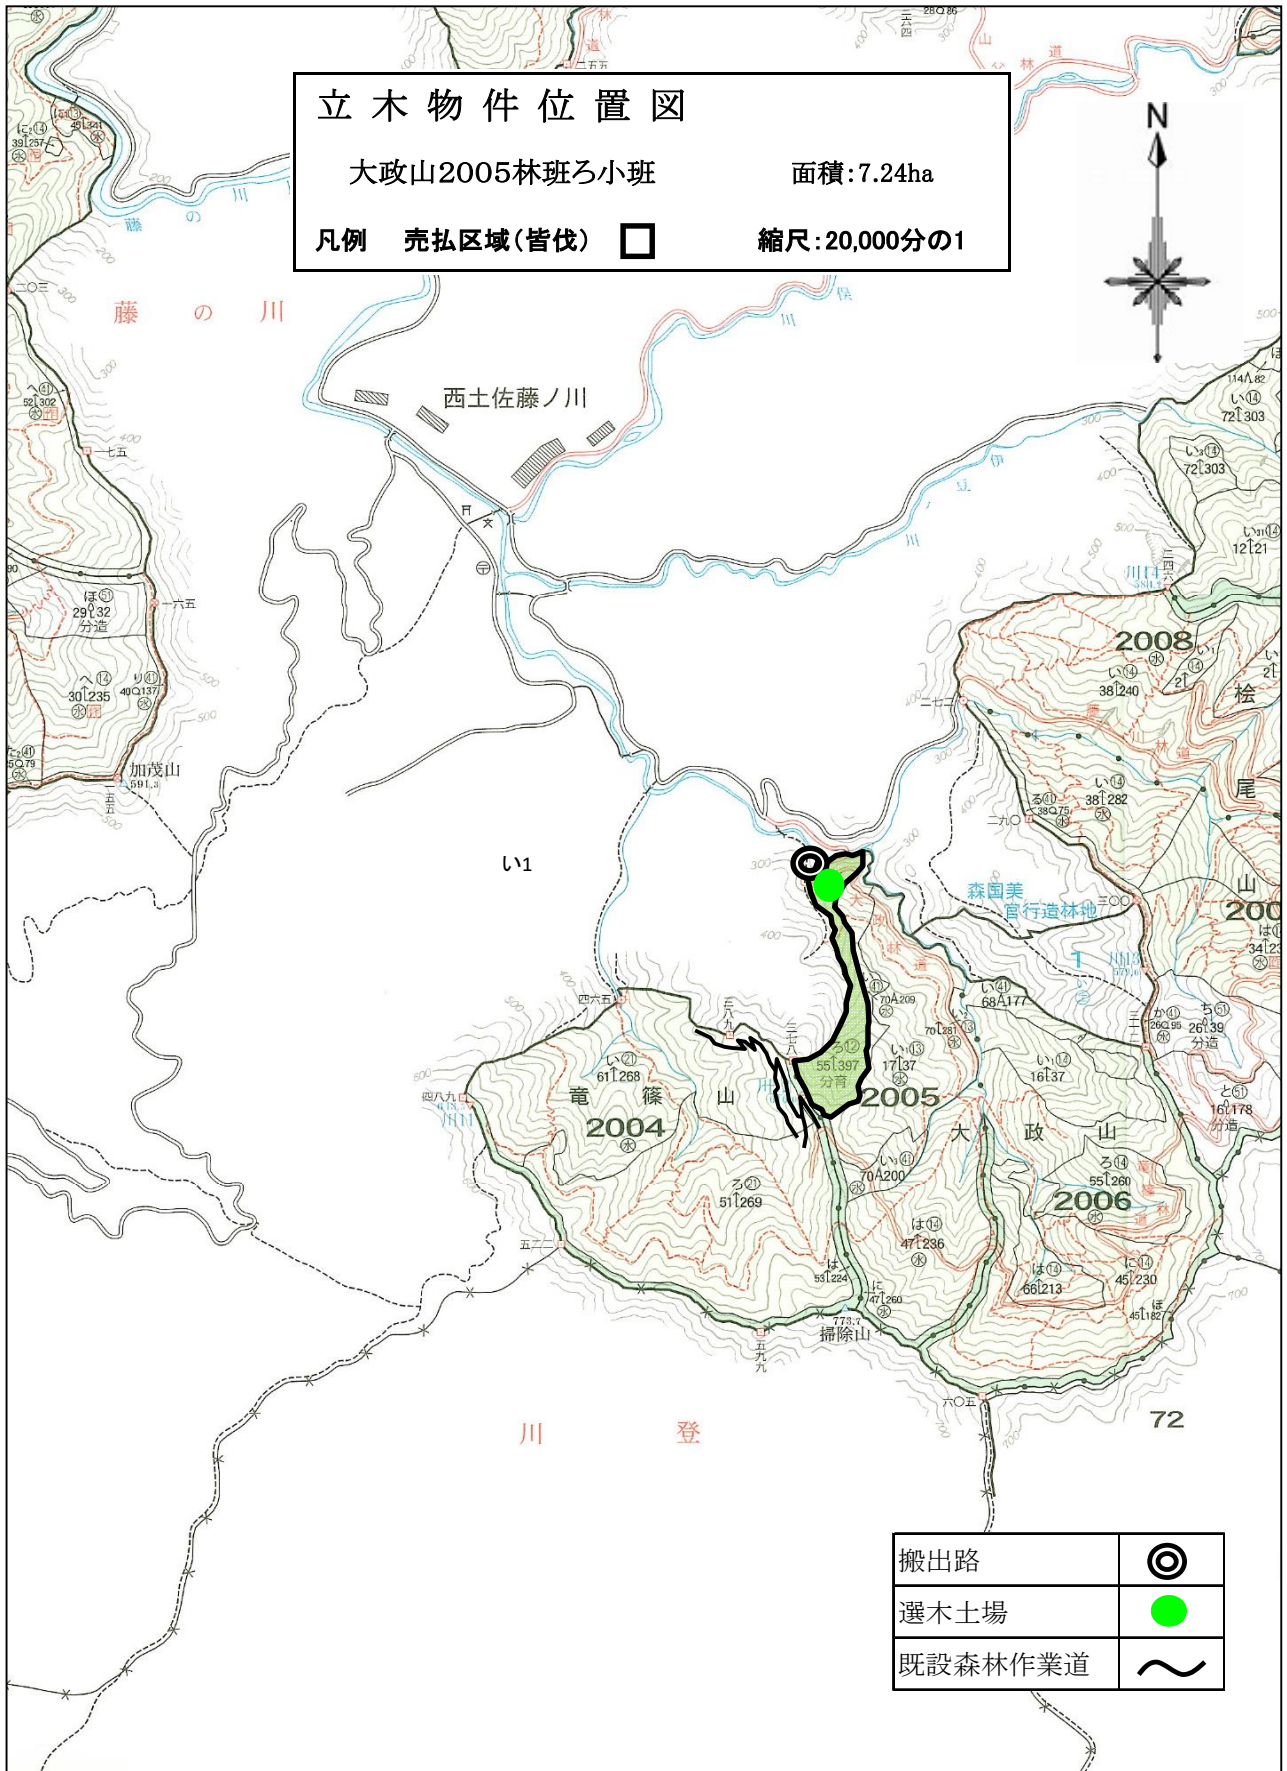

# 立木物件位置図

大政山2005林班ろ小班

面積:7.24ha

凡例 売払区域(皆伐) □

縮尺:20,000分の1

搬出路	◎
選木土場	●
既設森林作業道	〰