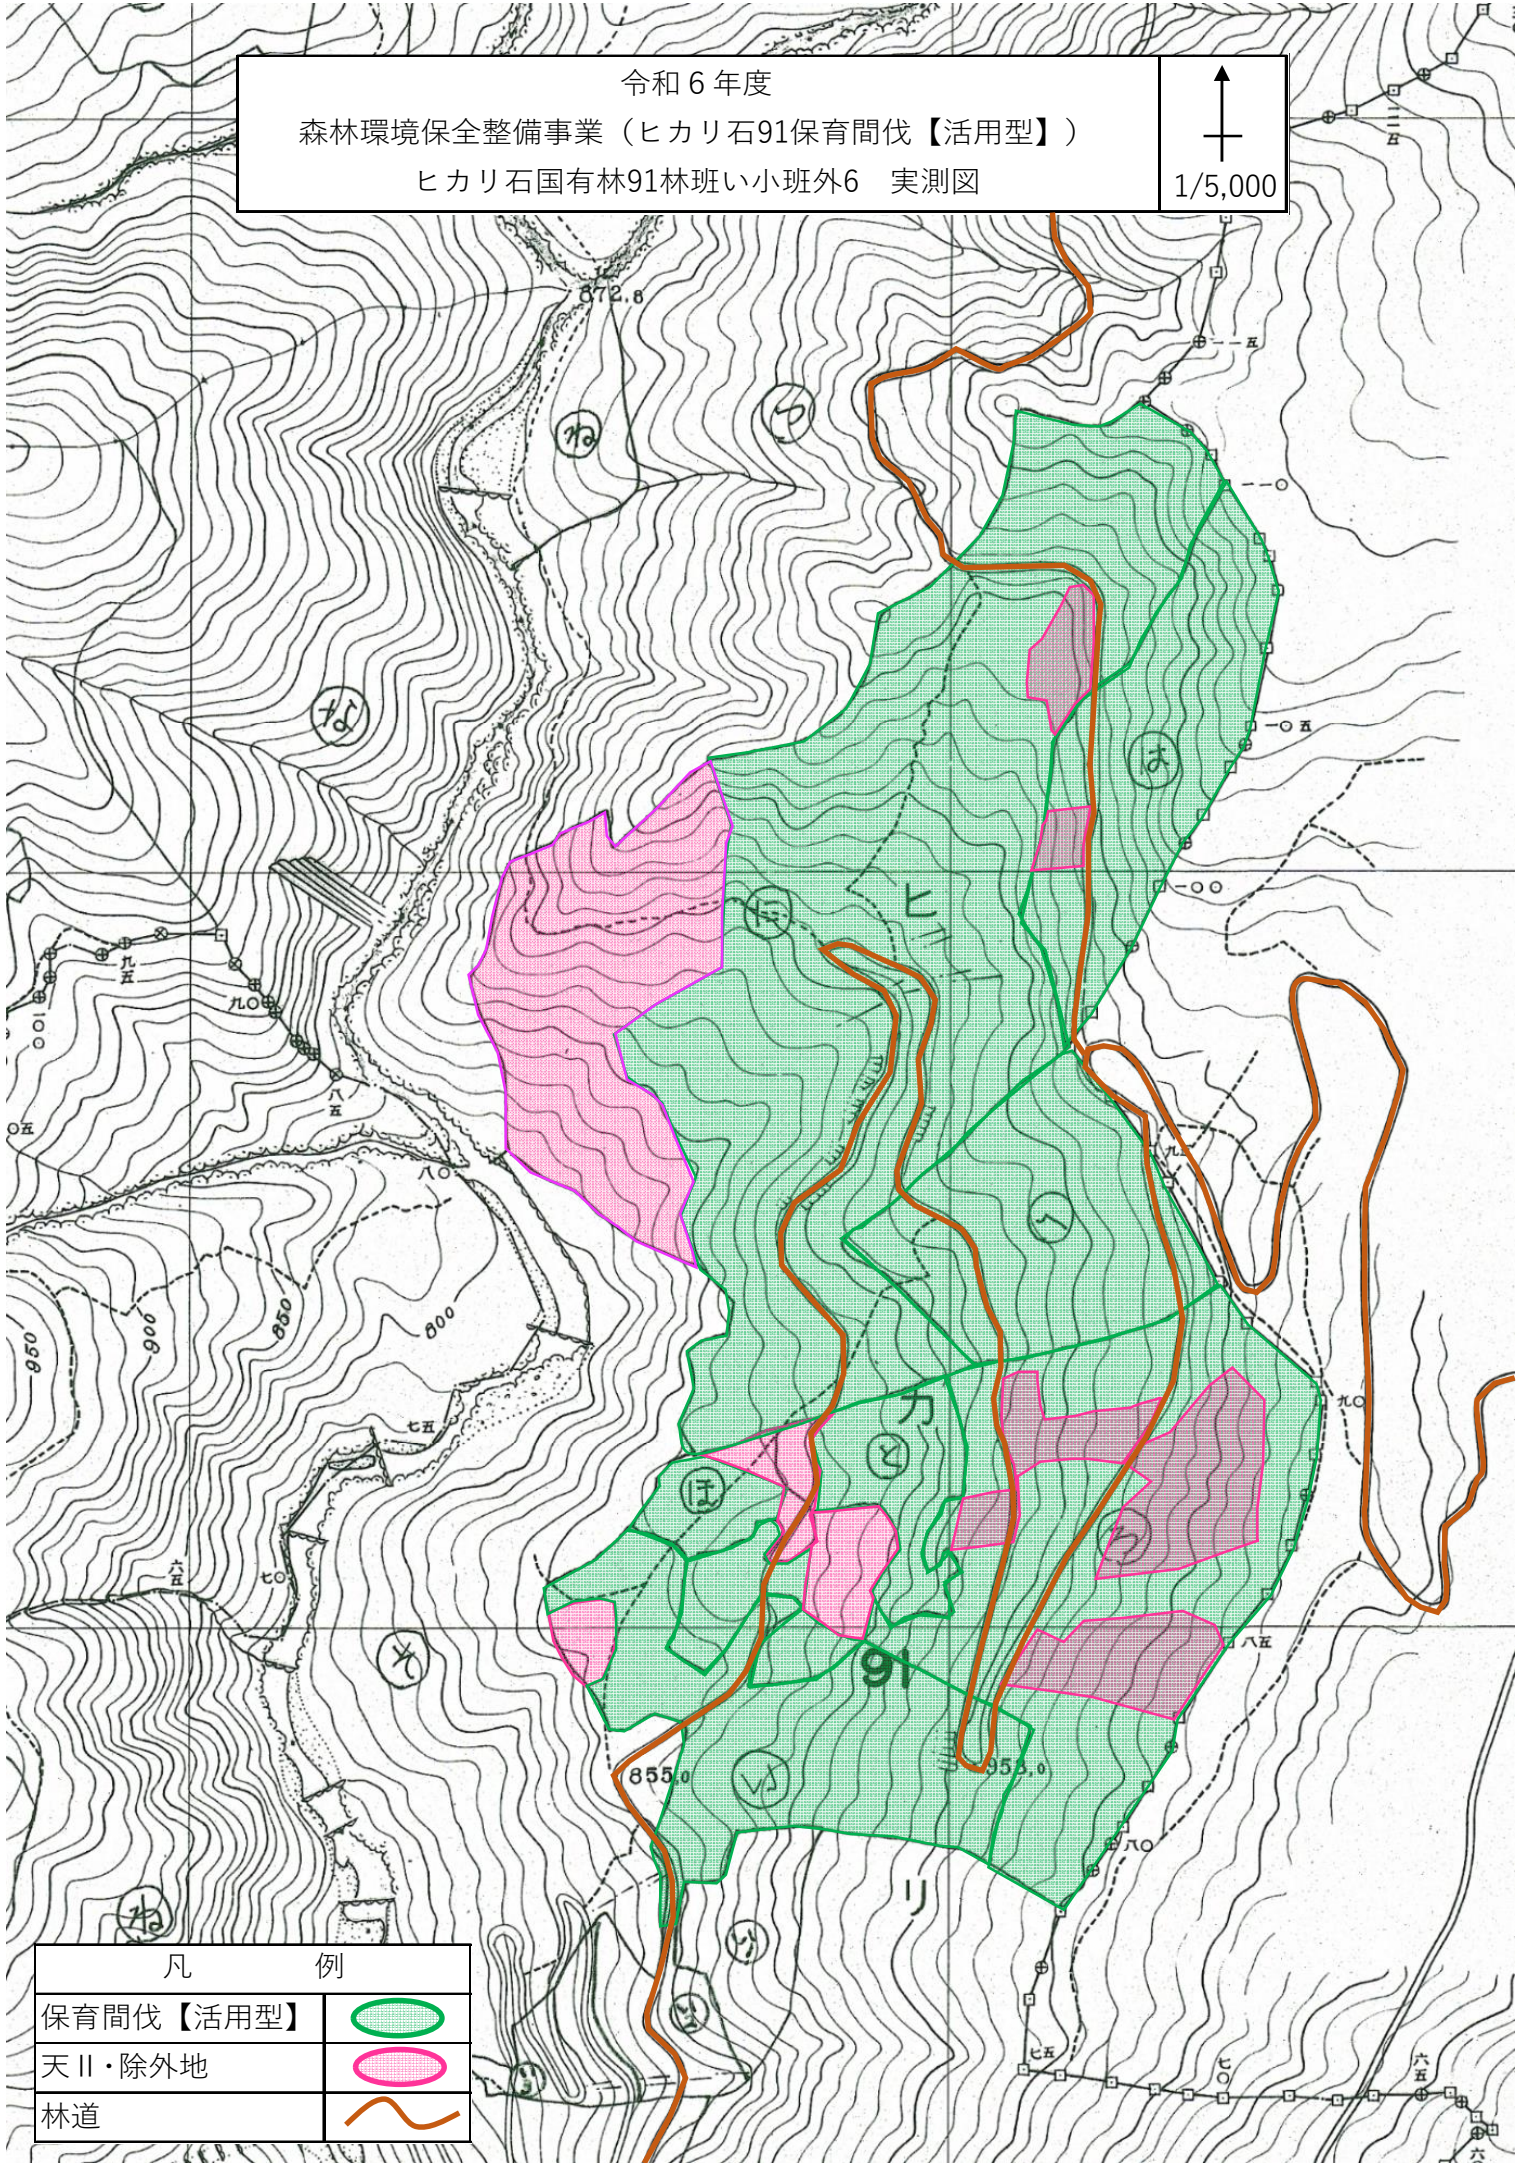

令和6年度
 森林環境保全整備事業（ヒカリ石91保育間伐【活用型】）
 ヒカリ石国有林91林班い小班外6 実測図

↑
 1/5,000

凡 例	
保育間伐【活用型】	
天II・除外地	
林道	