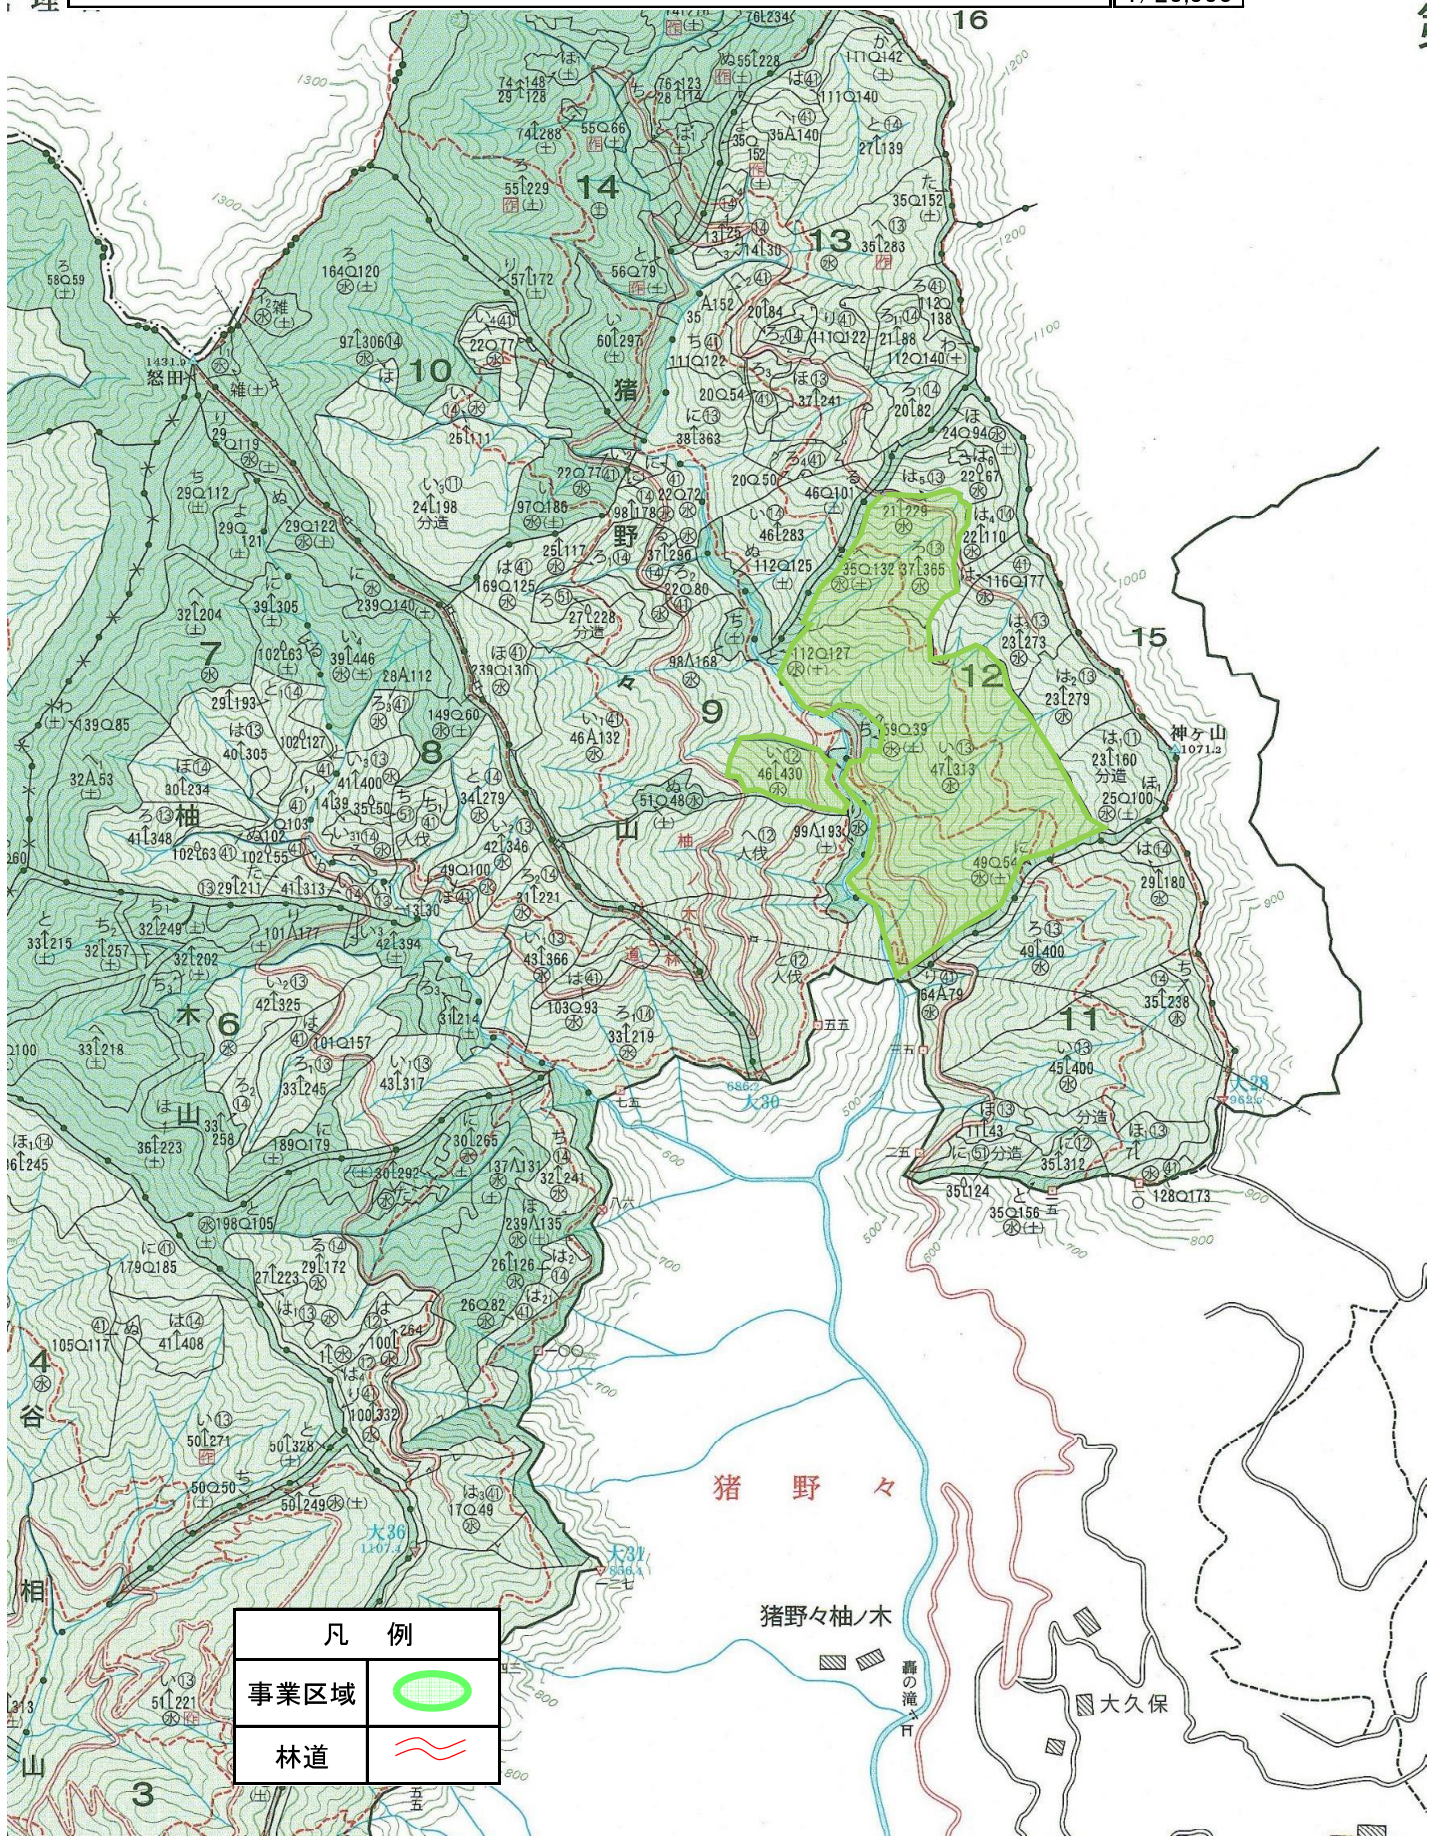

令和6~7年度【複数年】  
 森林環境保全整備事業(猪野々山9外保育間伐【活用型】)位置図  
 猪野々山国有林9林班い小班外2

凡 例	
事業区域	
林道	

猪野々

猪野々柚ノ木

大久保

大久保

大久保