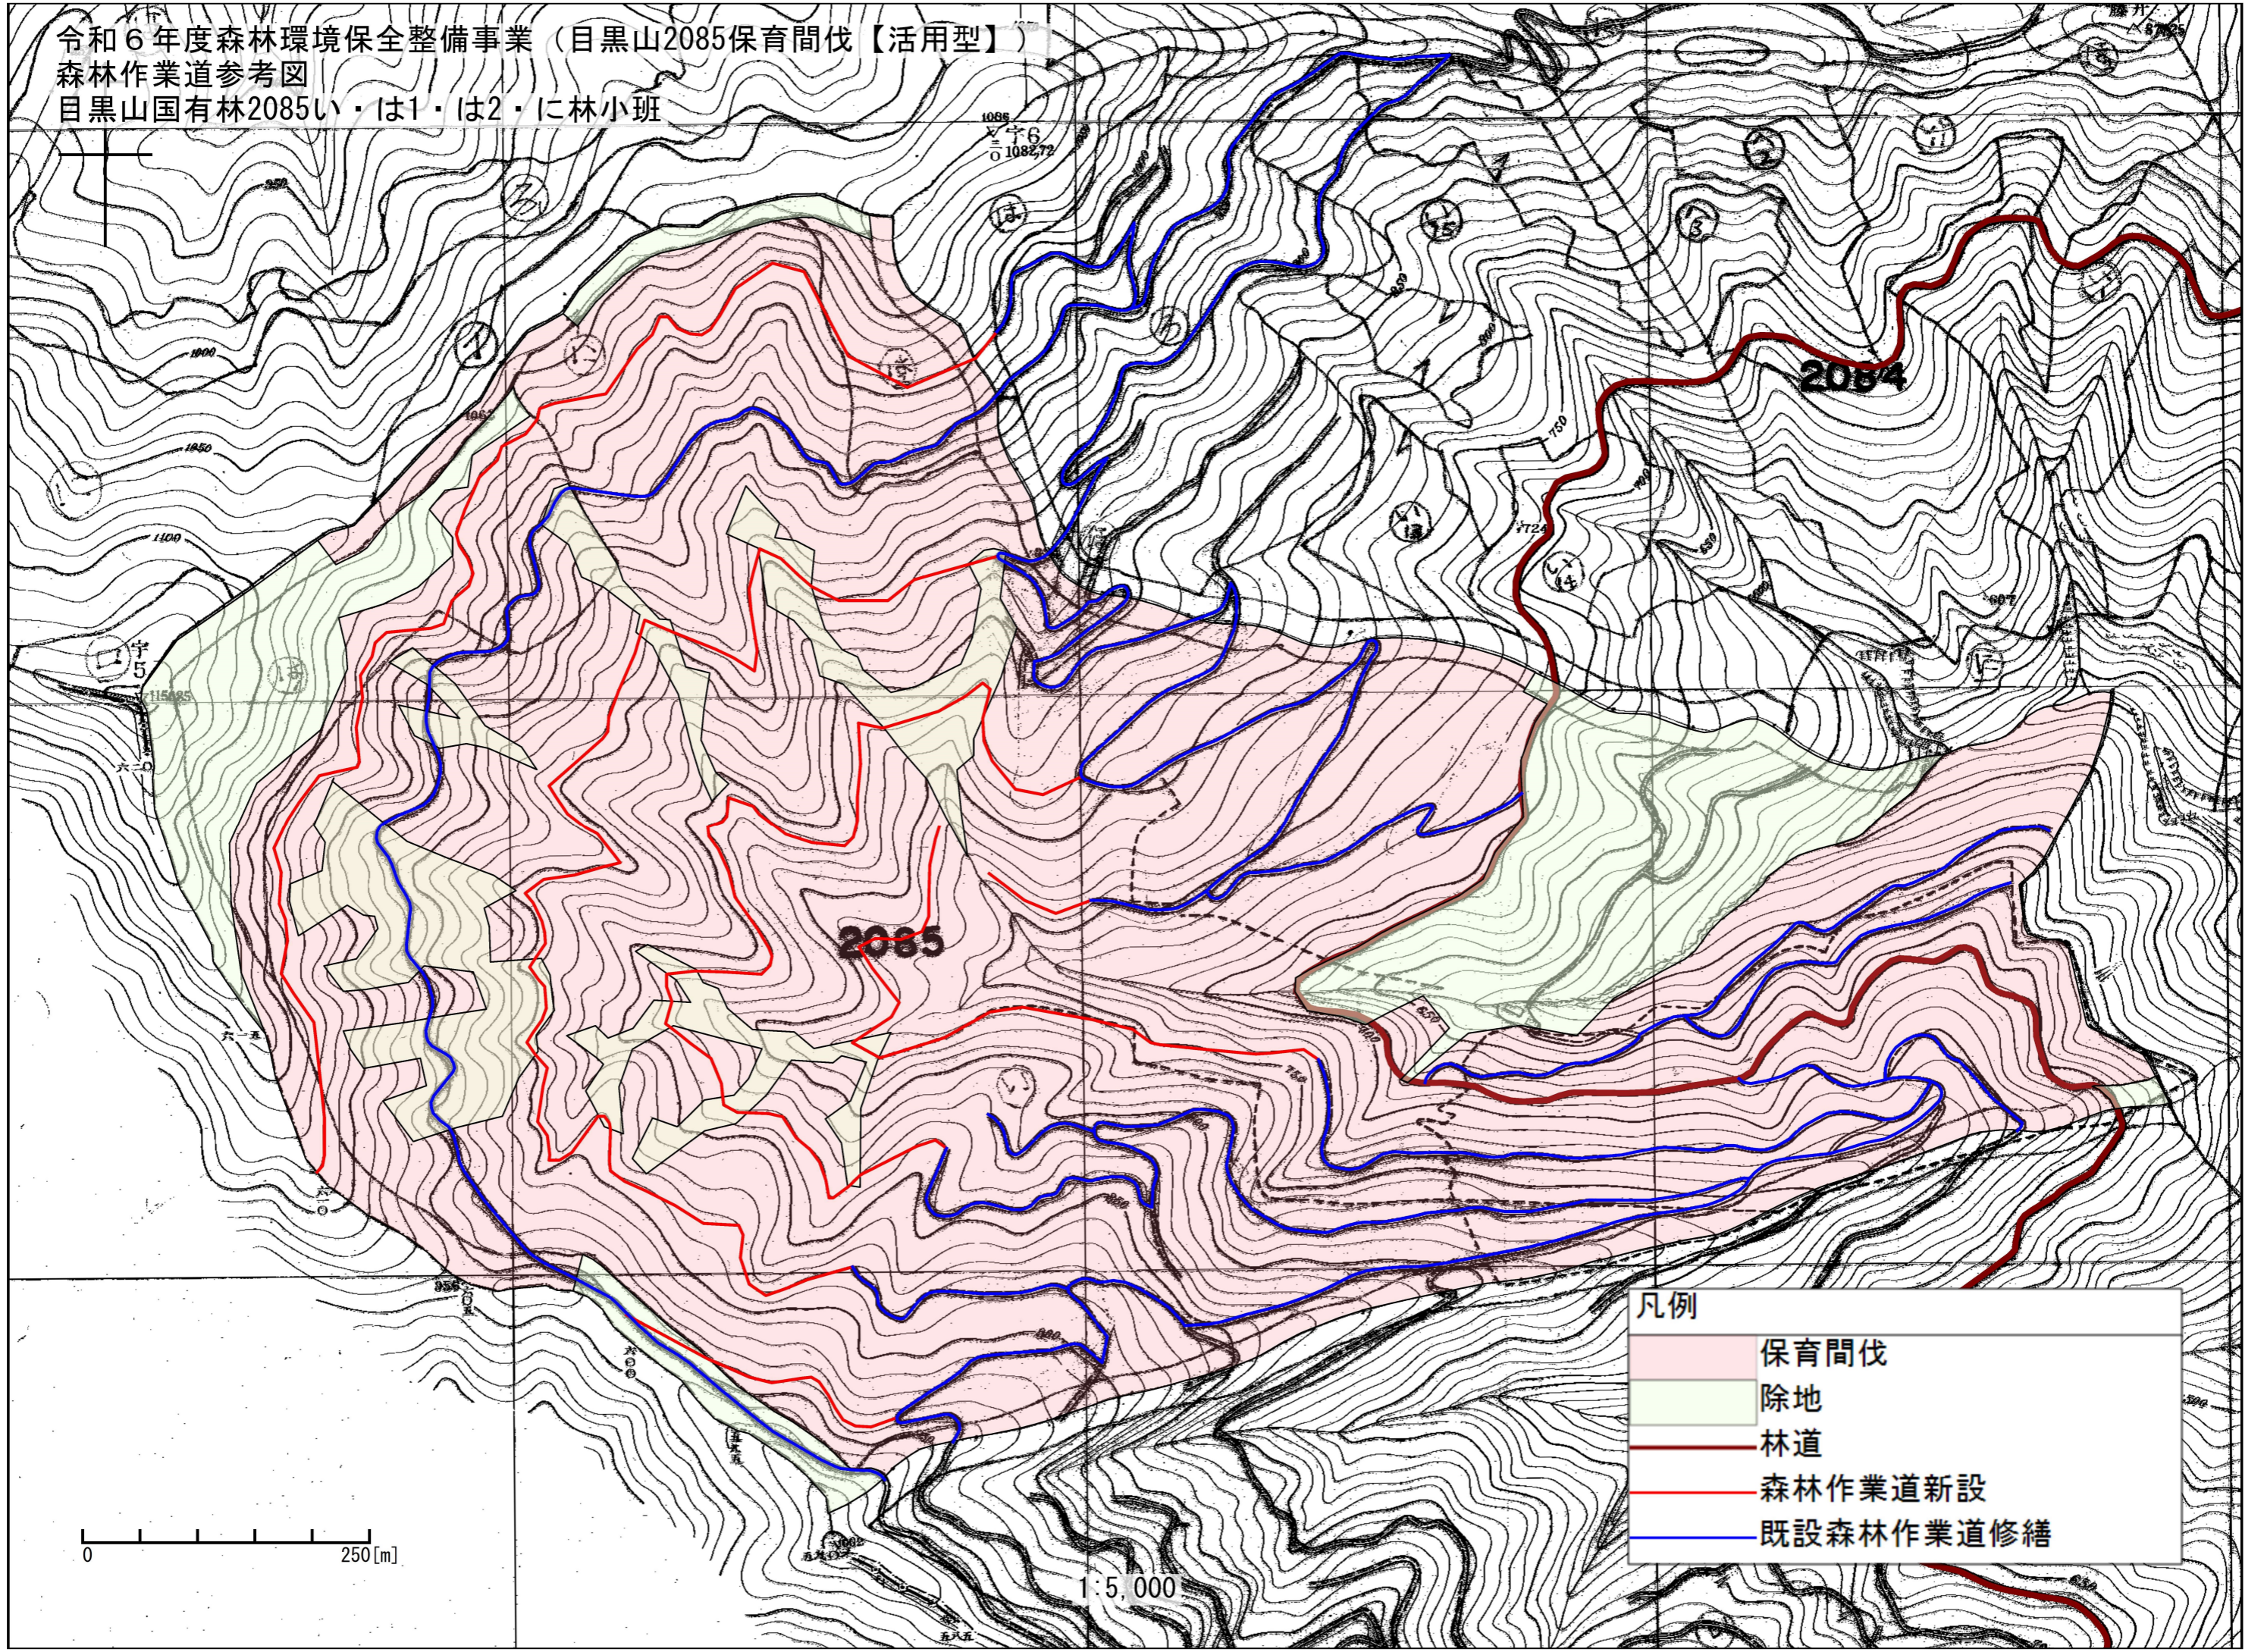

令和6年度森林環境保全整備事業（目黒山2085保育間伐【活用型】）
森林作業道参考図
目黒山国有林2085い・は1・は2・に林小班

凡例

	保育間伐
	除地
	林道
	森林作業道新設
	既設森林作業道修繕

0 250[m]

1:5,000