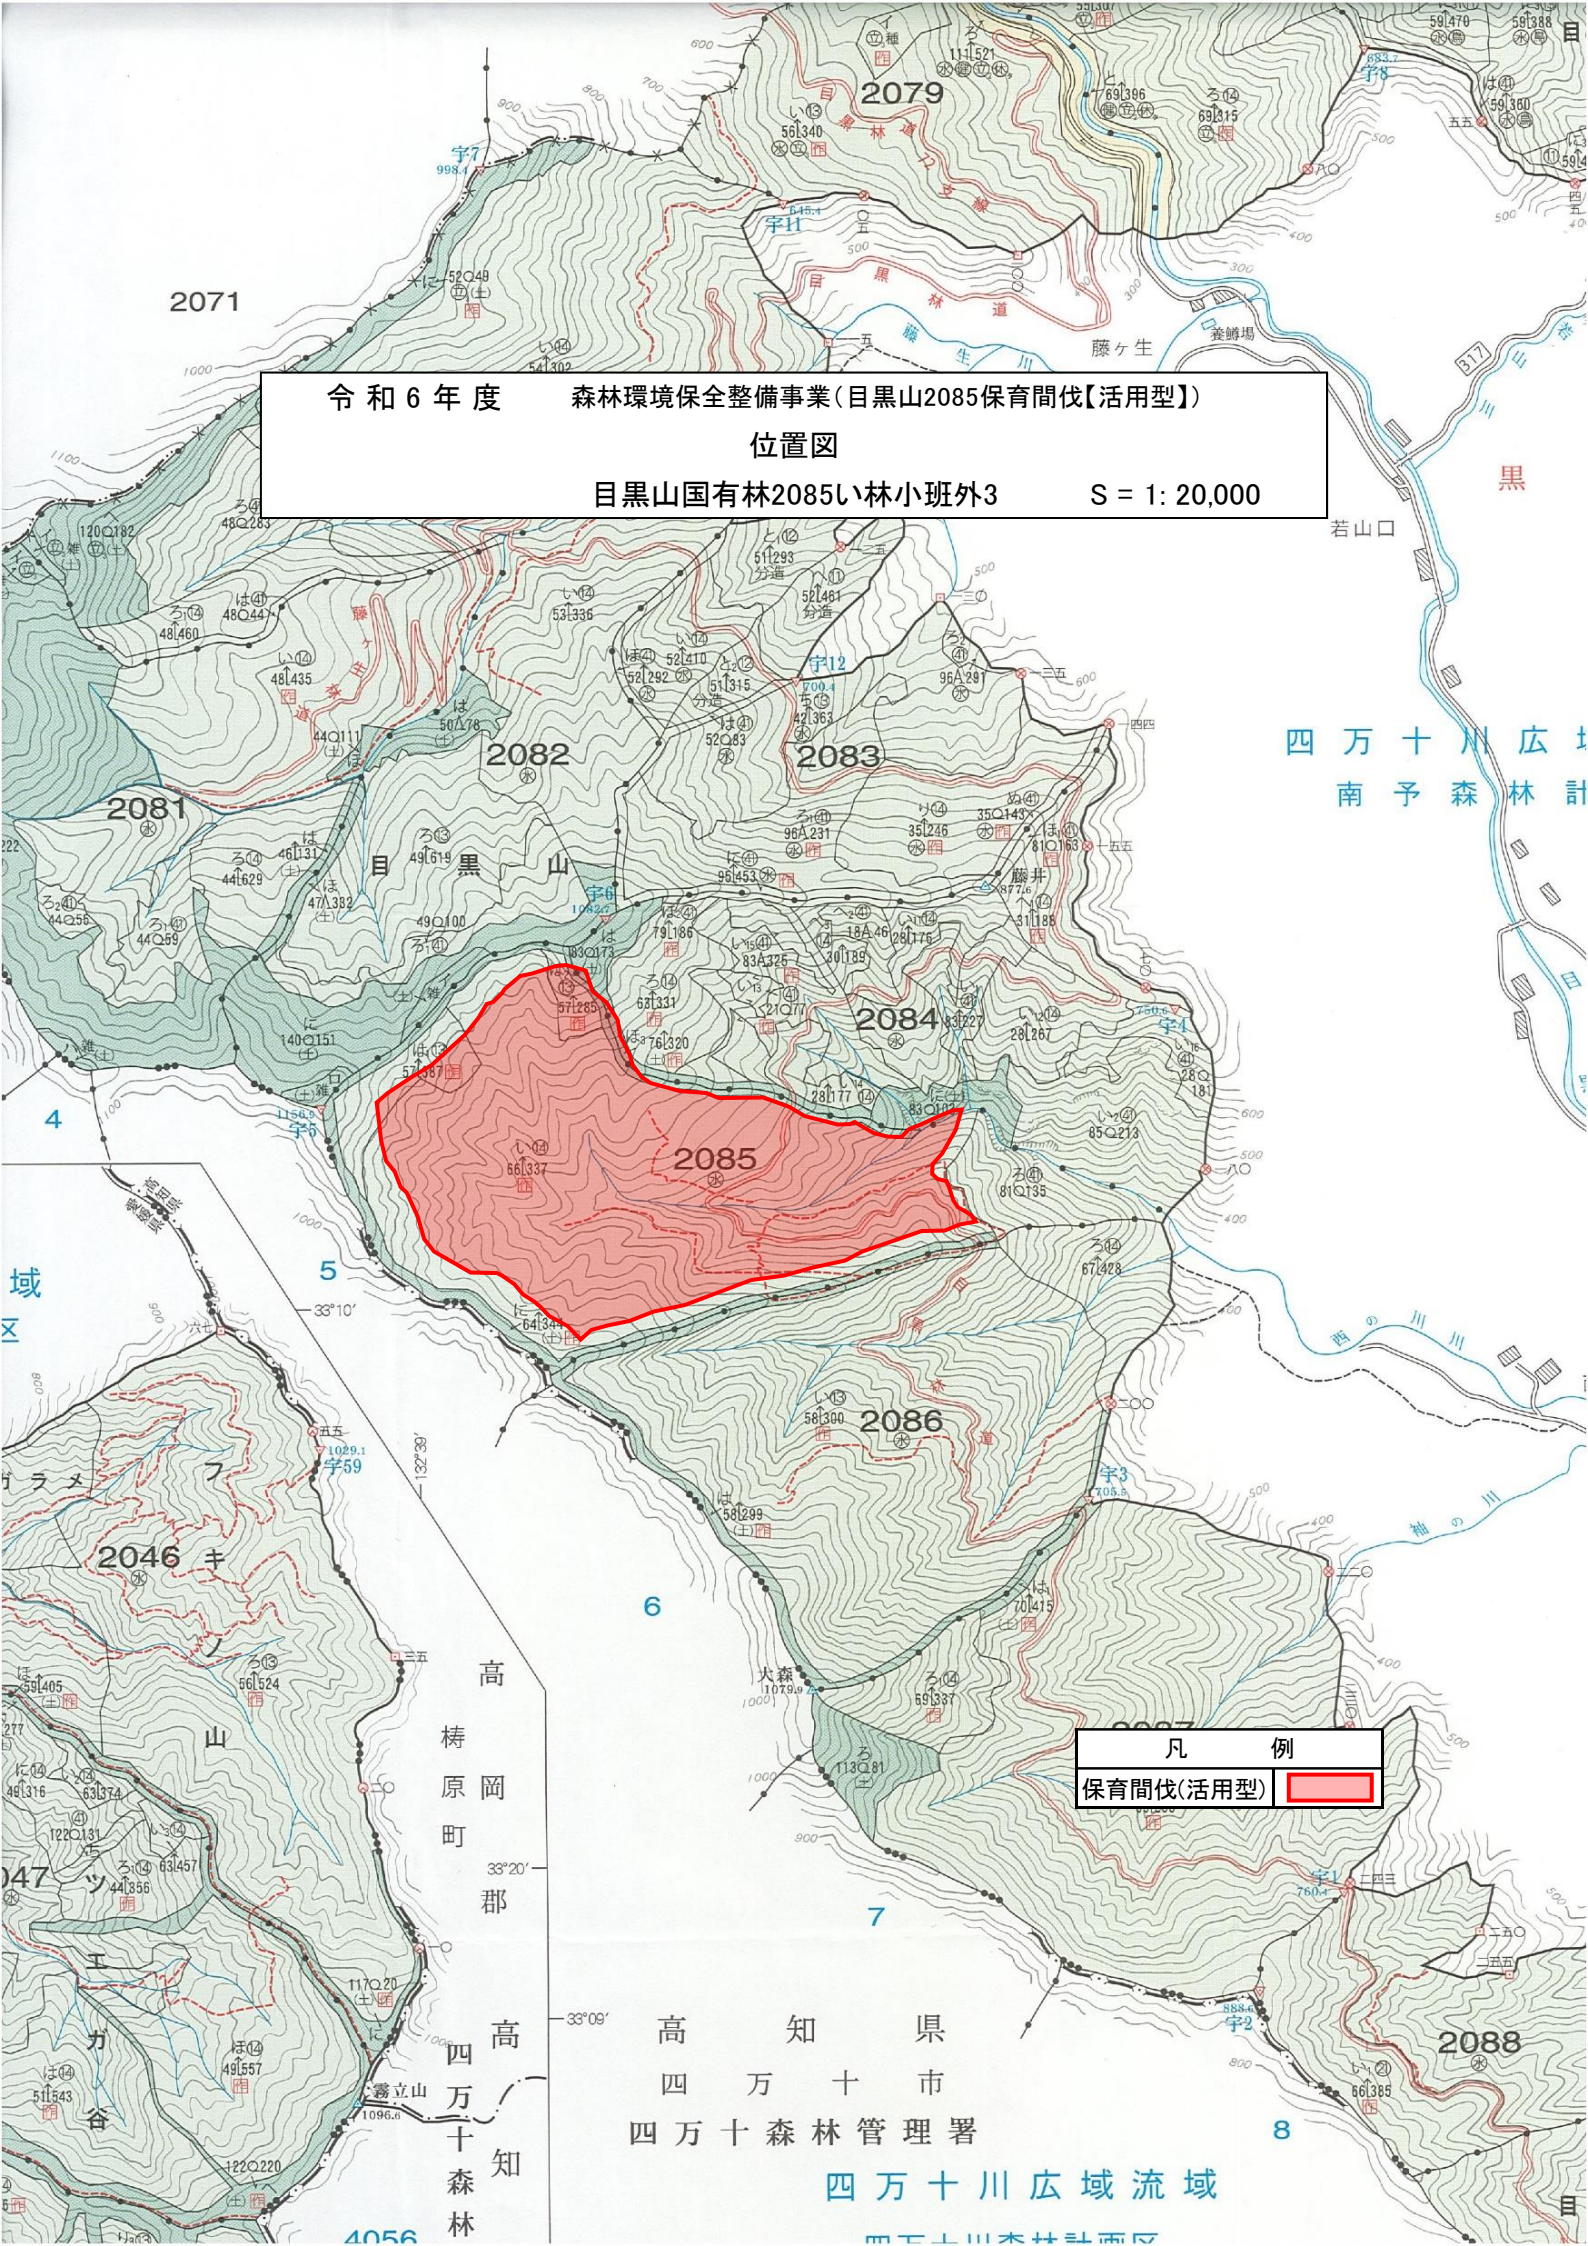

令和6年度 森林環境保全整備事業(目黒山2085保育間伐【活用型】)
位置図
目黒山国有林2085い林小班外3 S = 1: 20,000

凡例
保育間伐(活用型)

高知県
四万十市
四万十森林管理署

四万十川広域流域

四万十森林

四万十川森林計画区