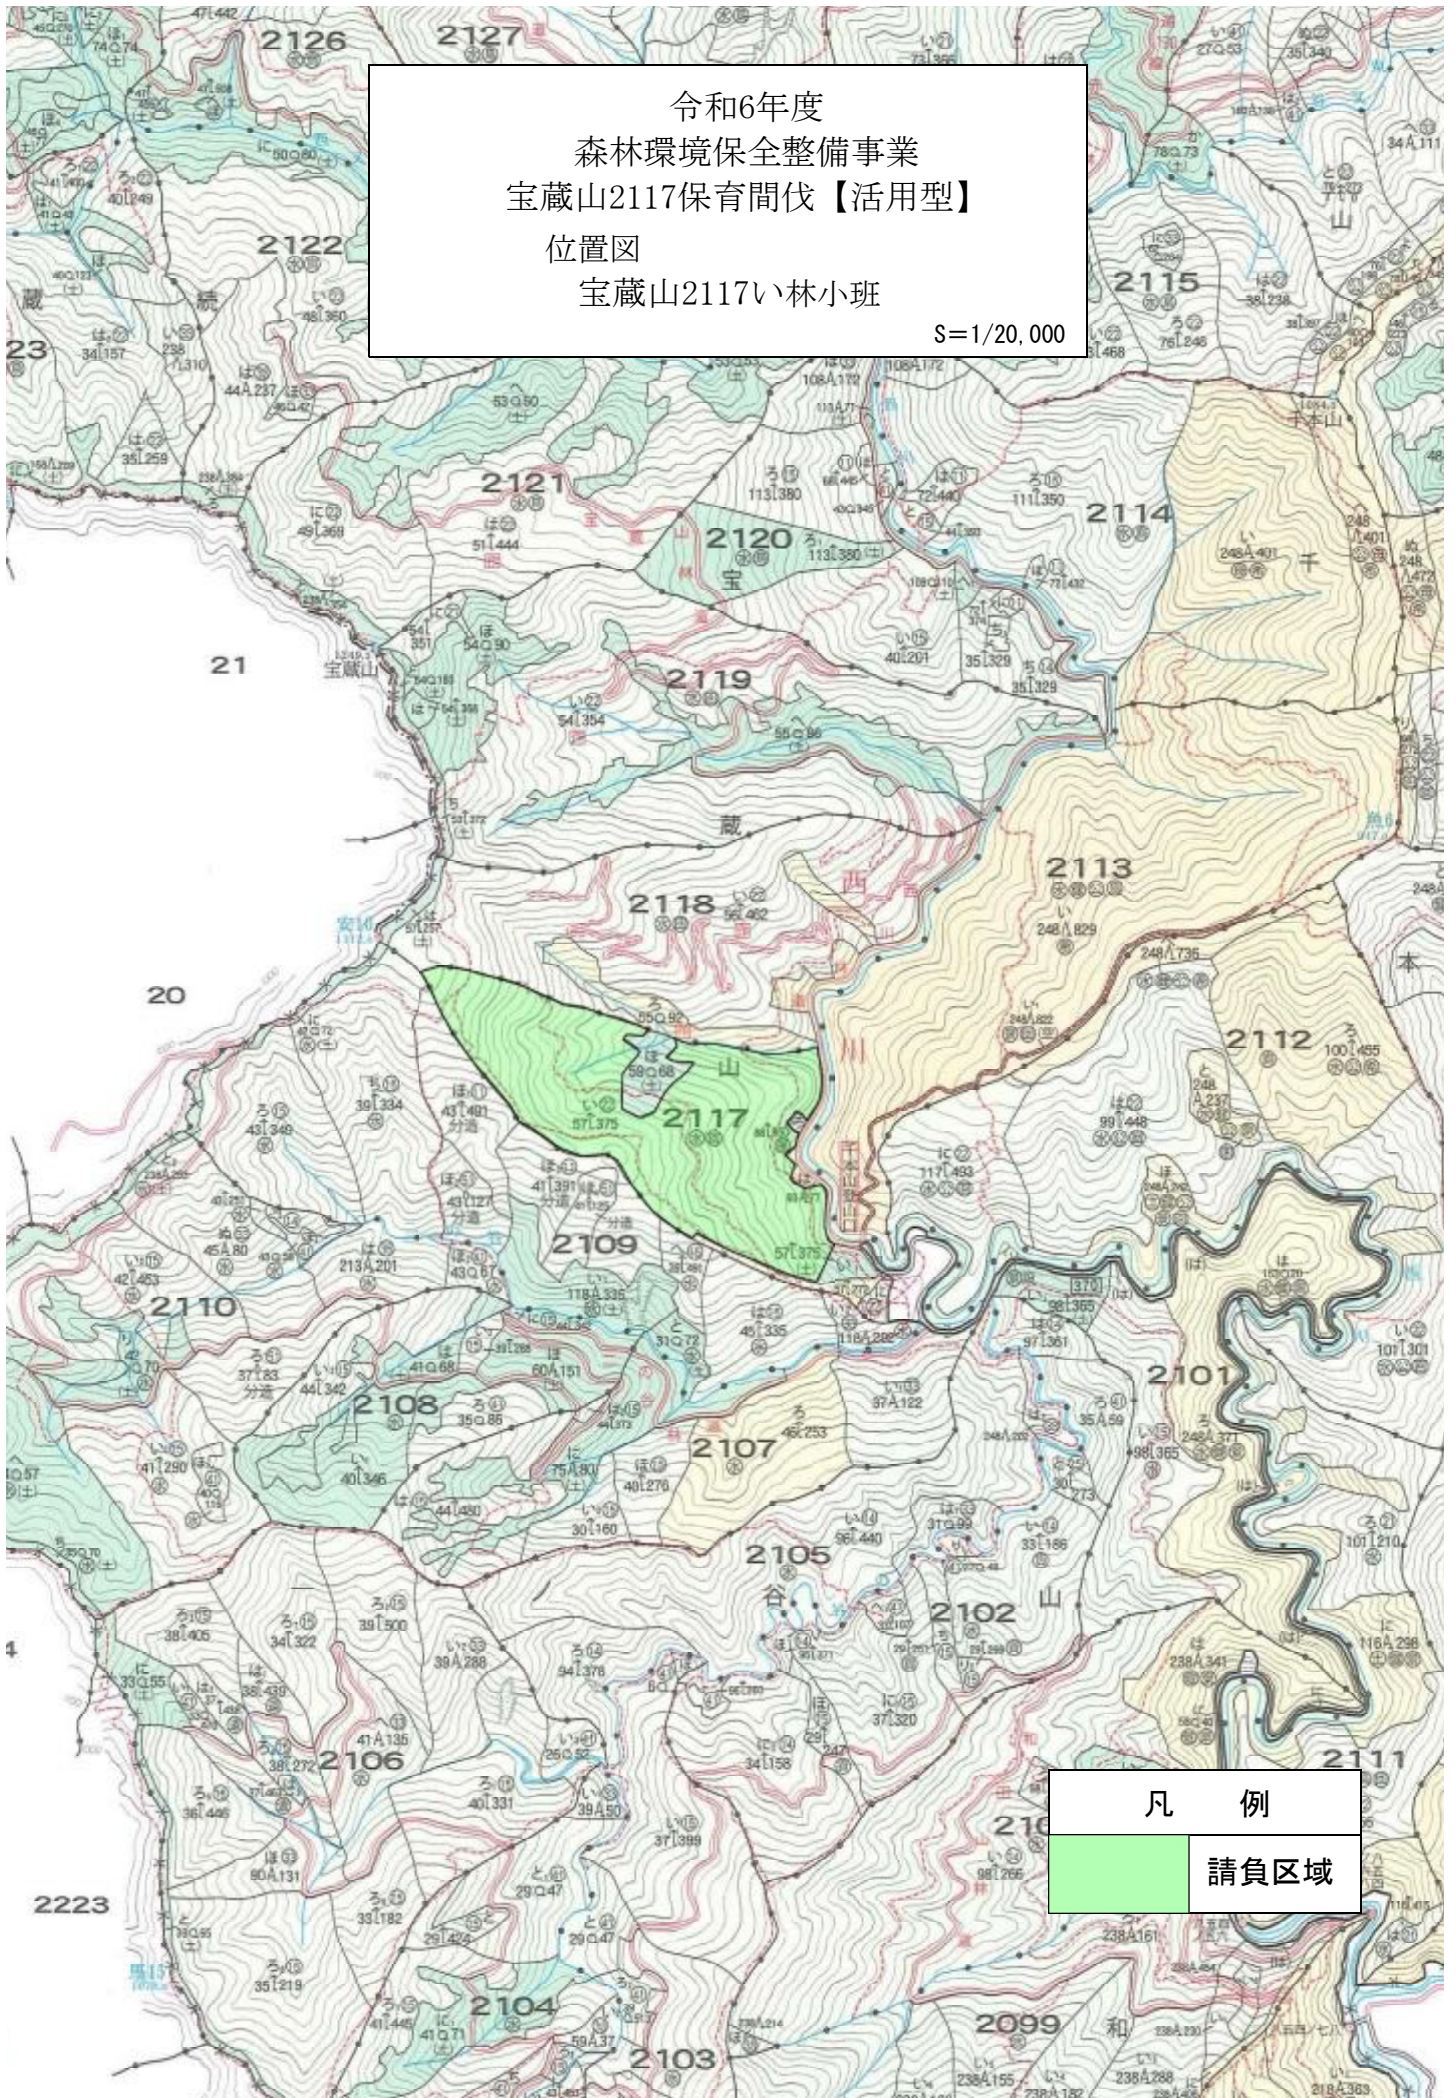

令和6年度  
森林環境保全整備事業  
宝蔵山2117保育間伐【活用型】  
位置図  
宝蔵山2117い林小班

S=1/20,000

凡 例

請負区域