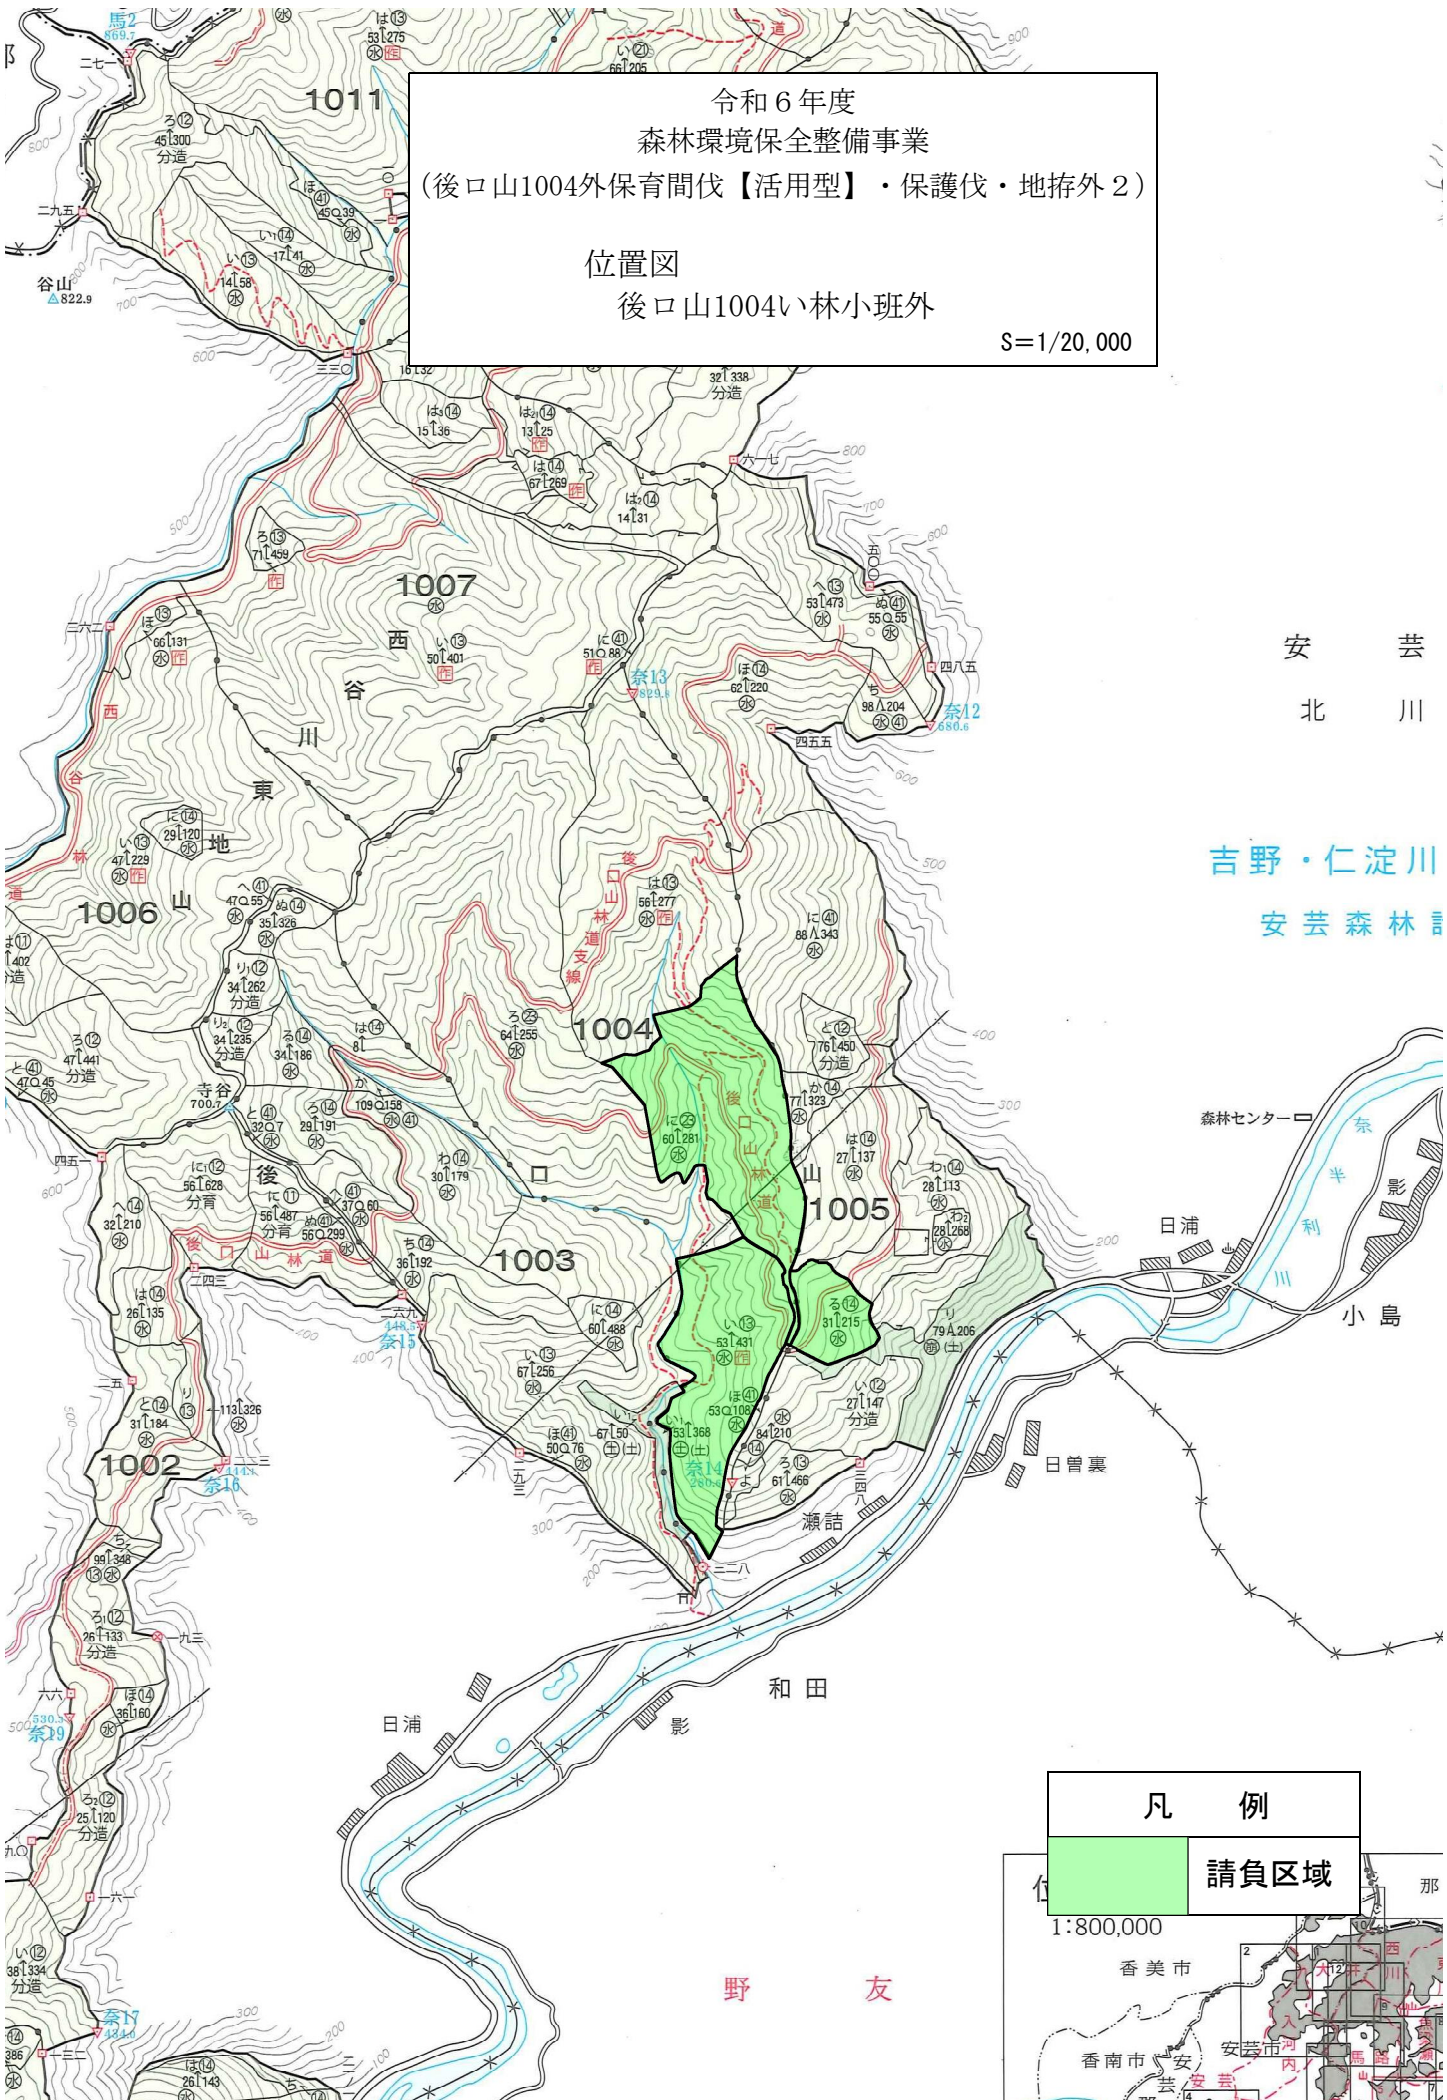

令和6年度
 森林環境保全整備事業
 (後口山1004外保育間伐【活用型】・保護伐・地拵外2)
 位置図
 後口山1004い林小班外
 S=1/20,000

安芸
 北川
 吉野・仁淀川
 安芸森林計

野友