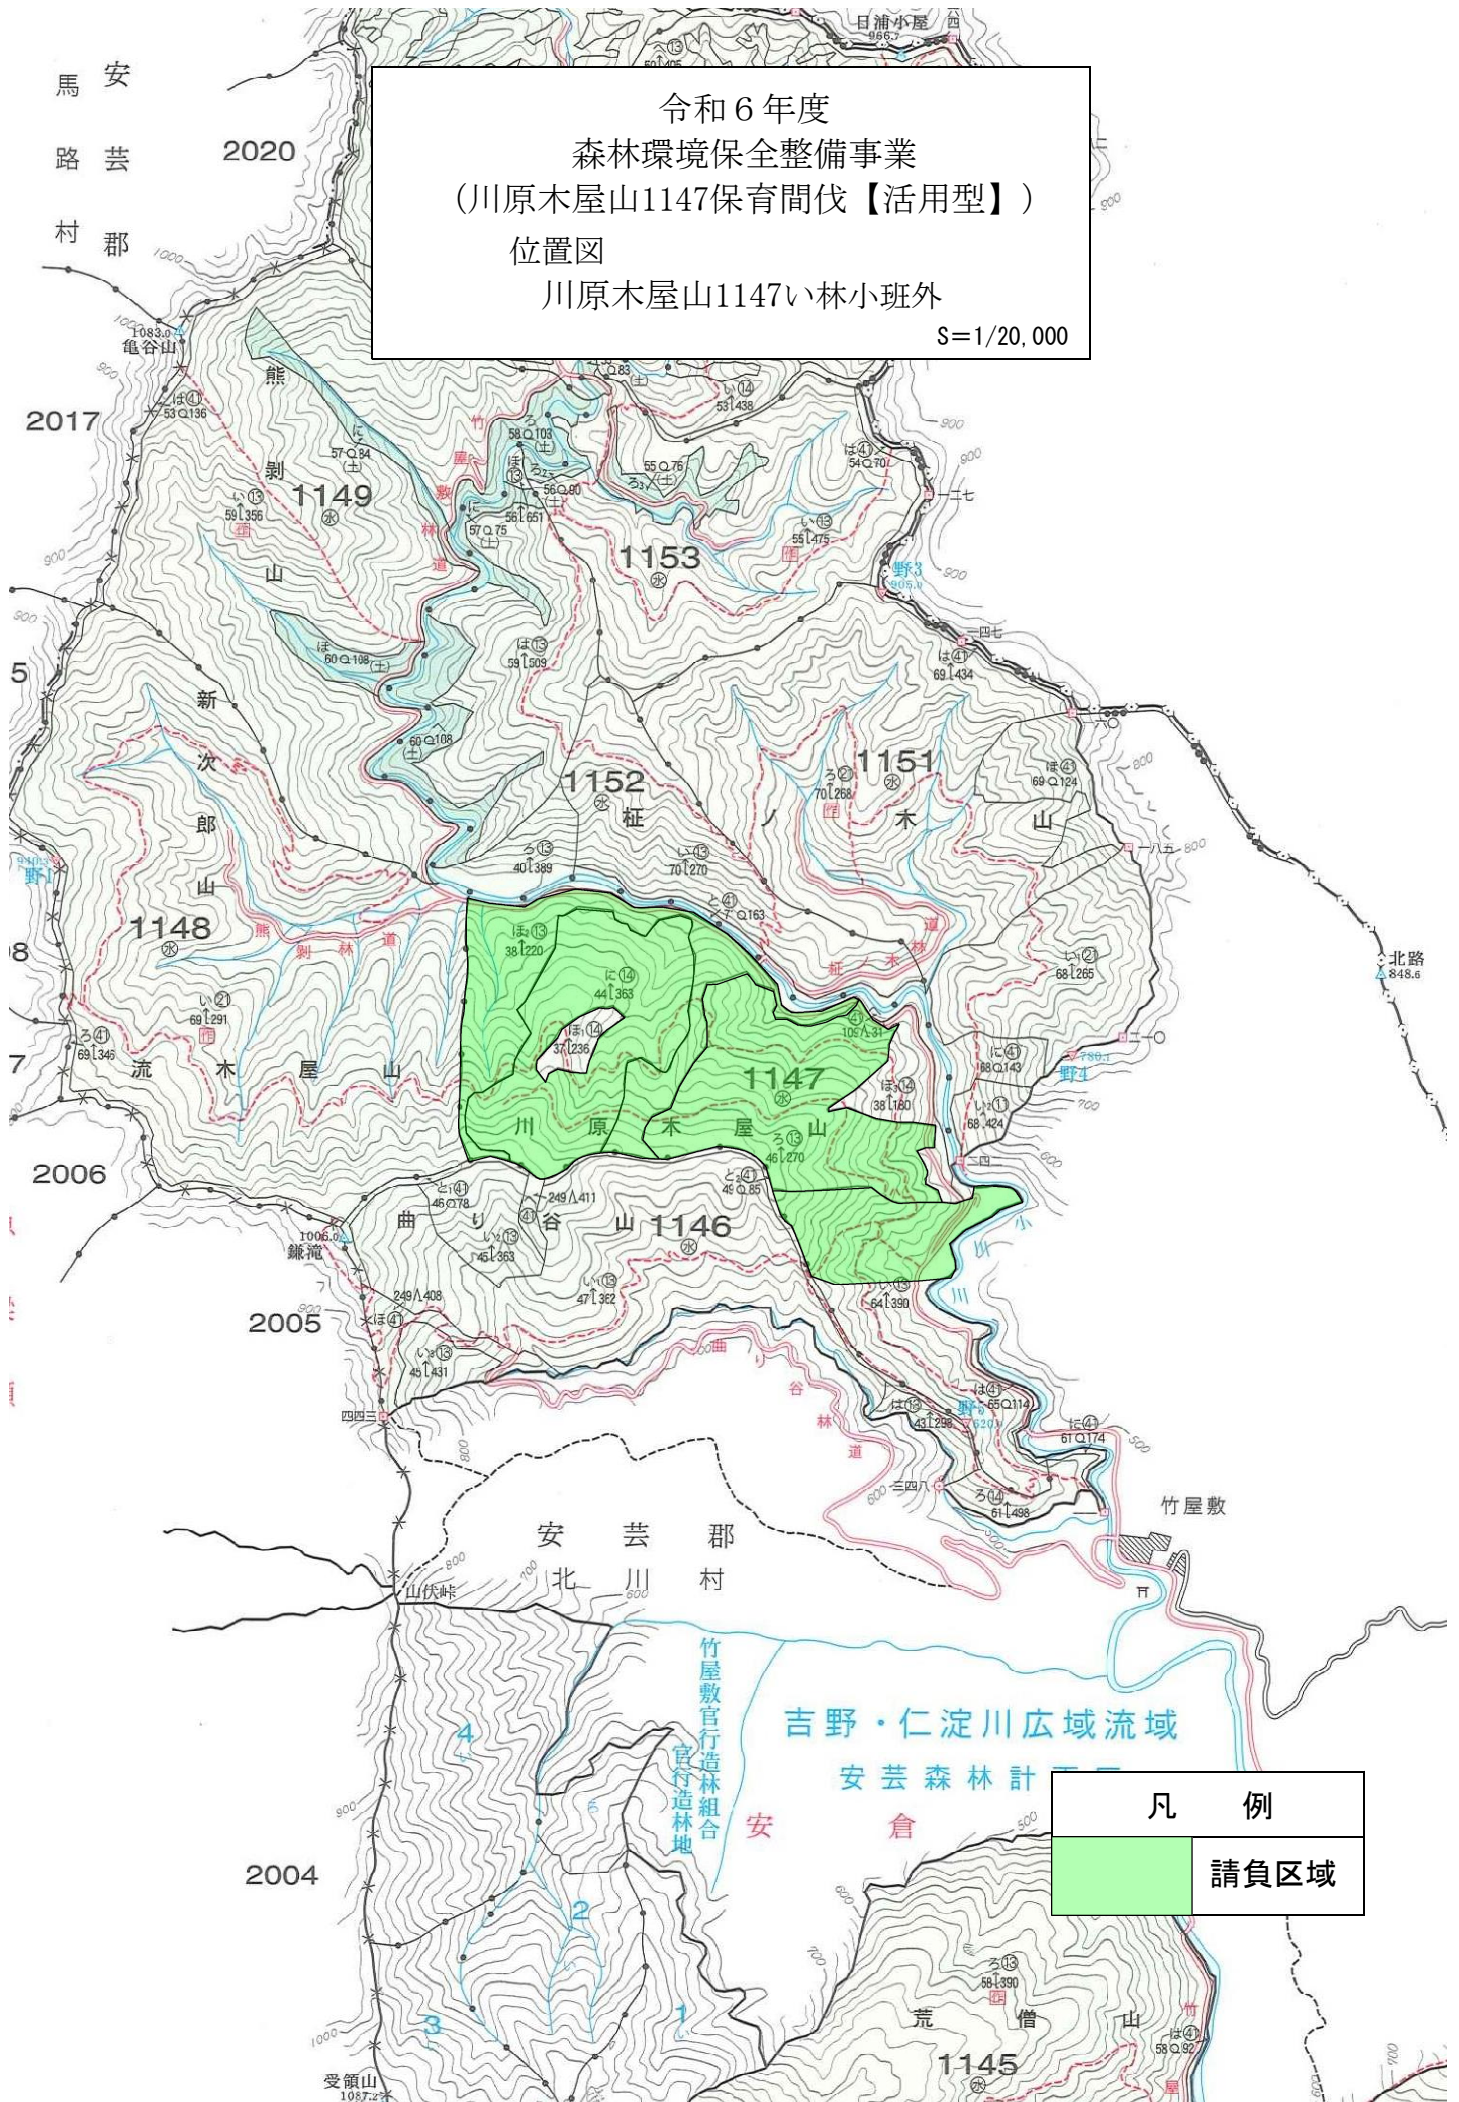

令和6年度
 森林環境保全整備事業
 (川原木屋山1147保育間伐【活用型】)
 位置図
 川原木屋山1147い林小班外

S=1/20,000

凡 例	
	請負区域