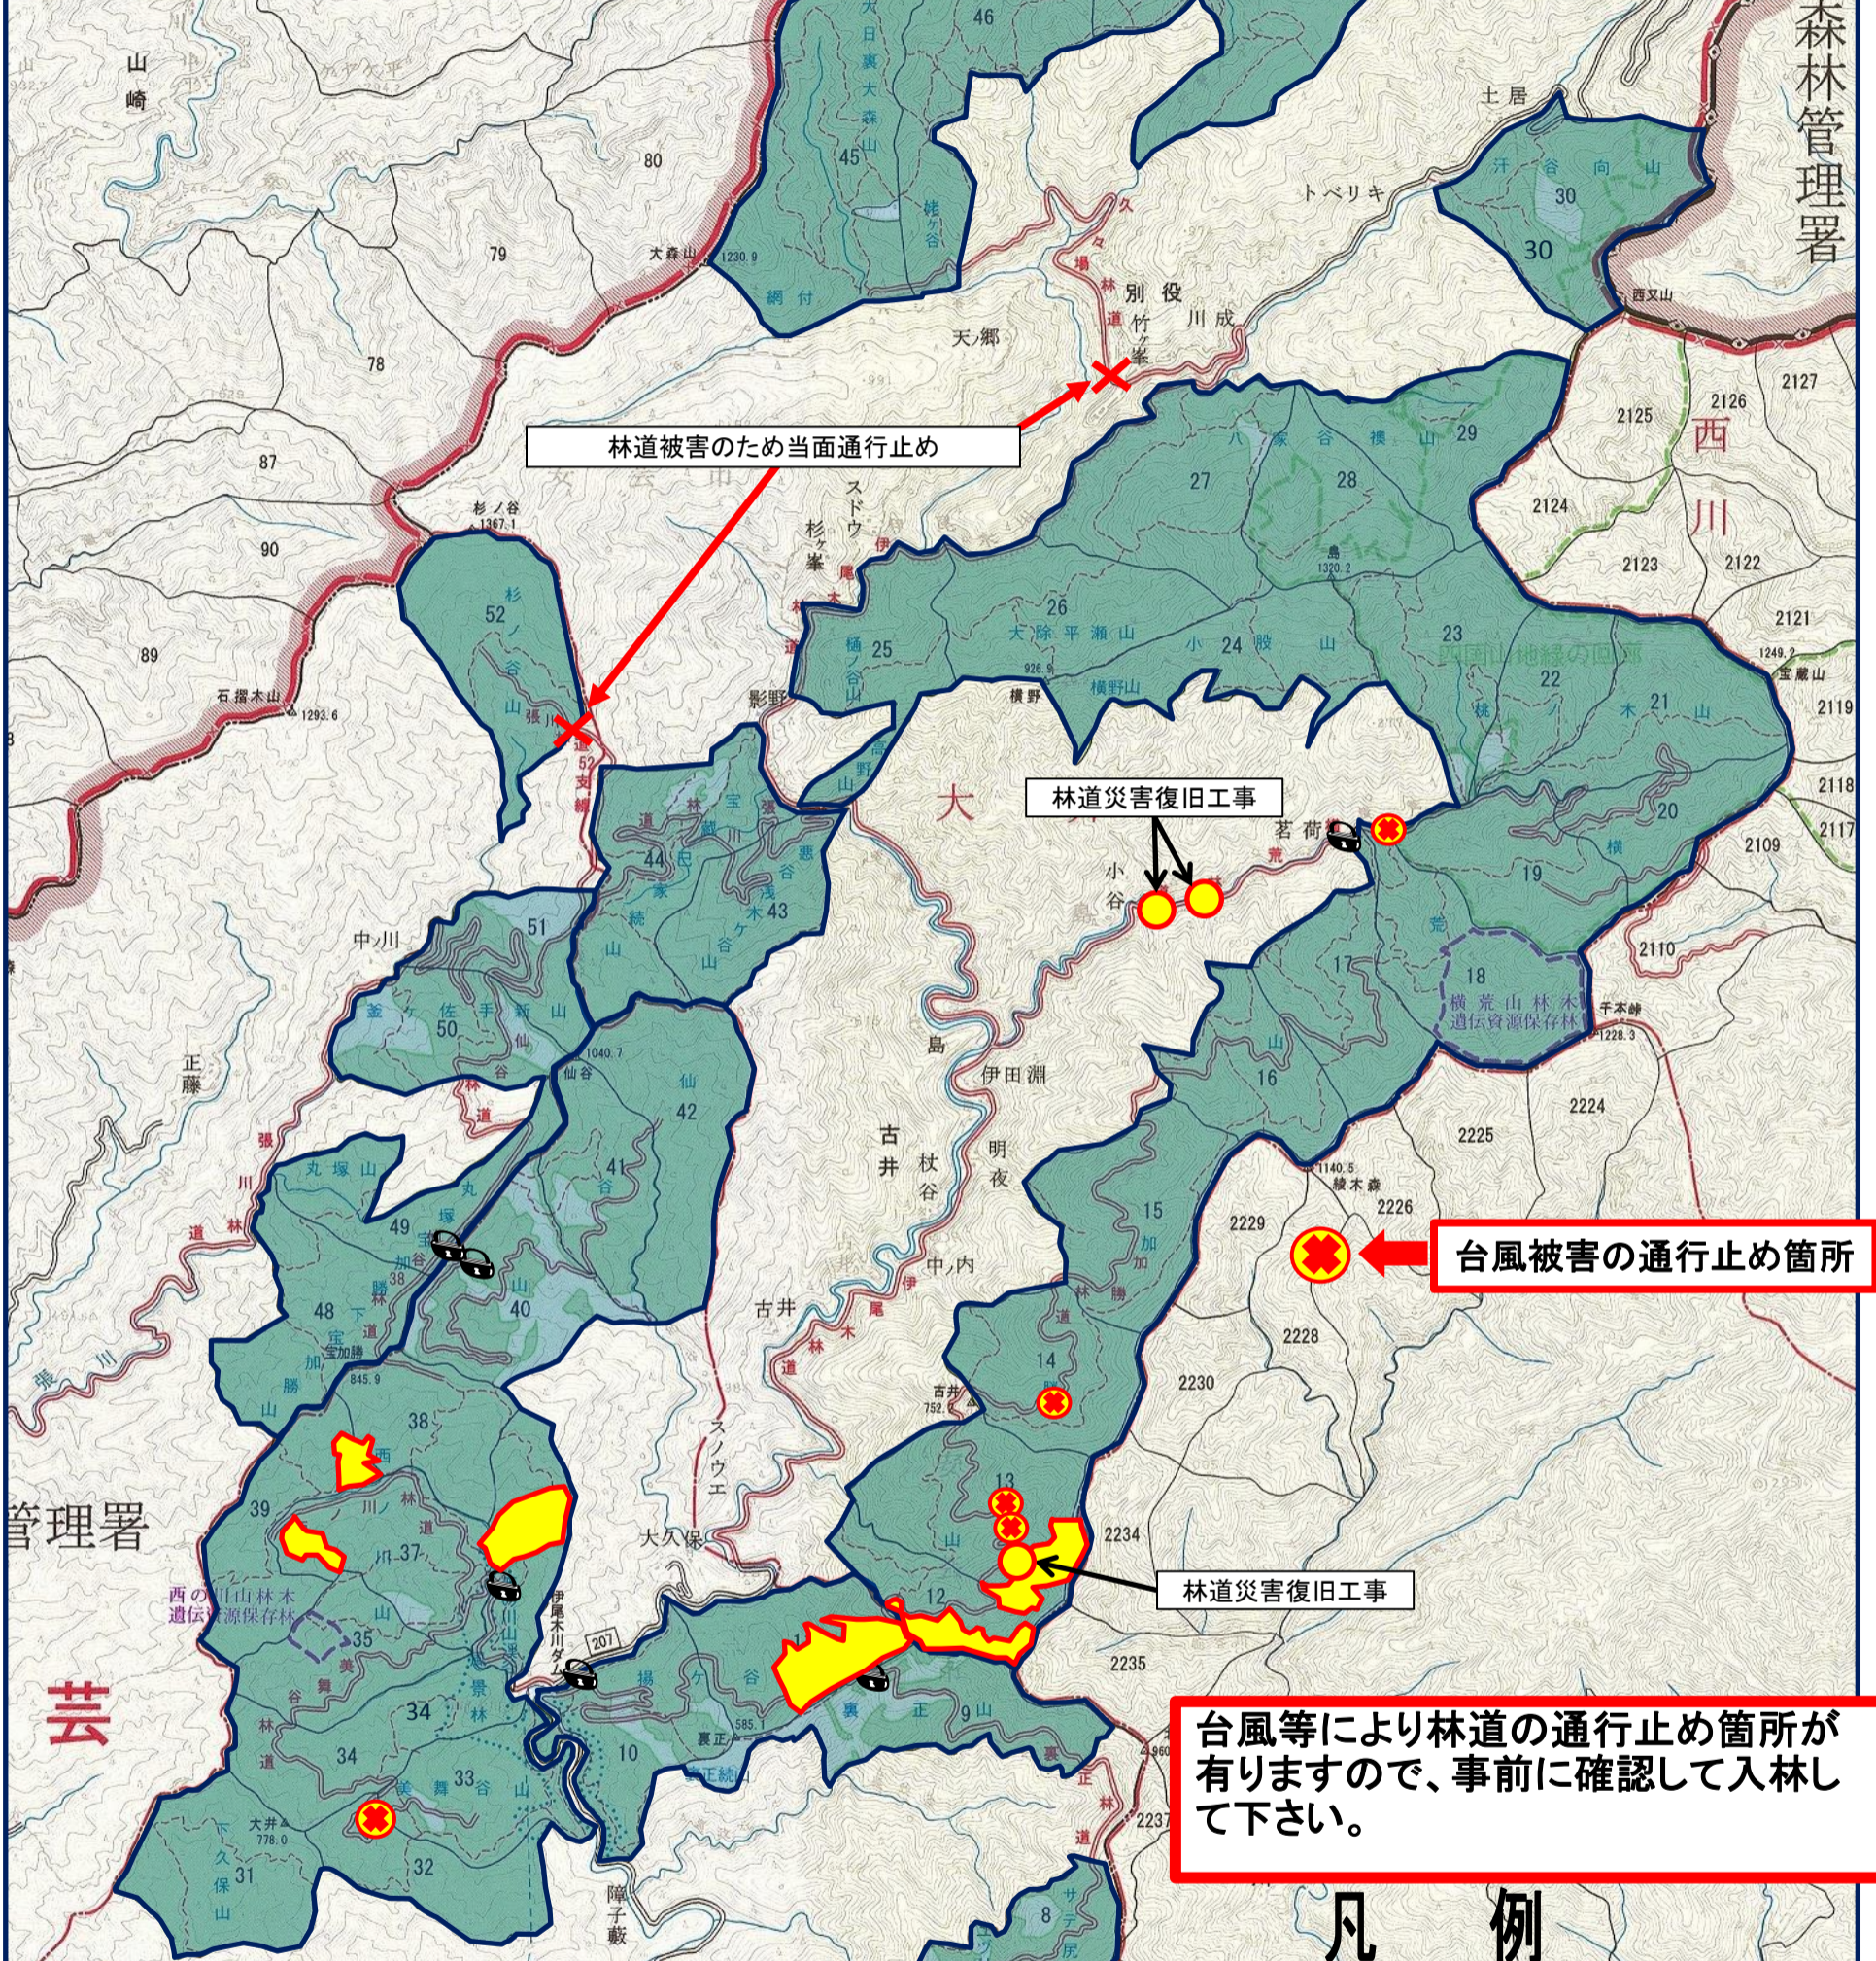

表示力所は国有林野事業の作業者や一般市民の入林があります。災害防止のため、捕獲を目的とした入林や発砲を禁止します。表示力所以外にも入林者がいる場合があります。看板や旗、車両等に注意し安全な捕獲を心がけてください。

林道維持修繕のため、通行止めになる場合がありますので、ご了承ください。

※図面の数字は国有林の位置を表します。

徳島森林管理署

台風被害の通行止め箇所

台風等により林道の通行止め箇所がありますので、事前に確認して入林して下さい。

凡例

国有林	
	事業実行力所1 終日(土、日、祝日含む)入林・発砲禁止箇所
	事業実行力所2 平日、入林・発砲禁止箇所
	関門は鍵がかかっています。開錠番号か専用キーが必要です。

国有林内において、副産物(しきみ、さかき外)売払箇所があり、入山者がいる場合があるので、注意して下さい。