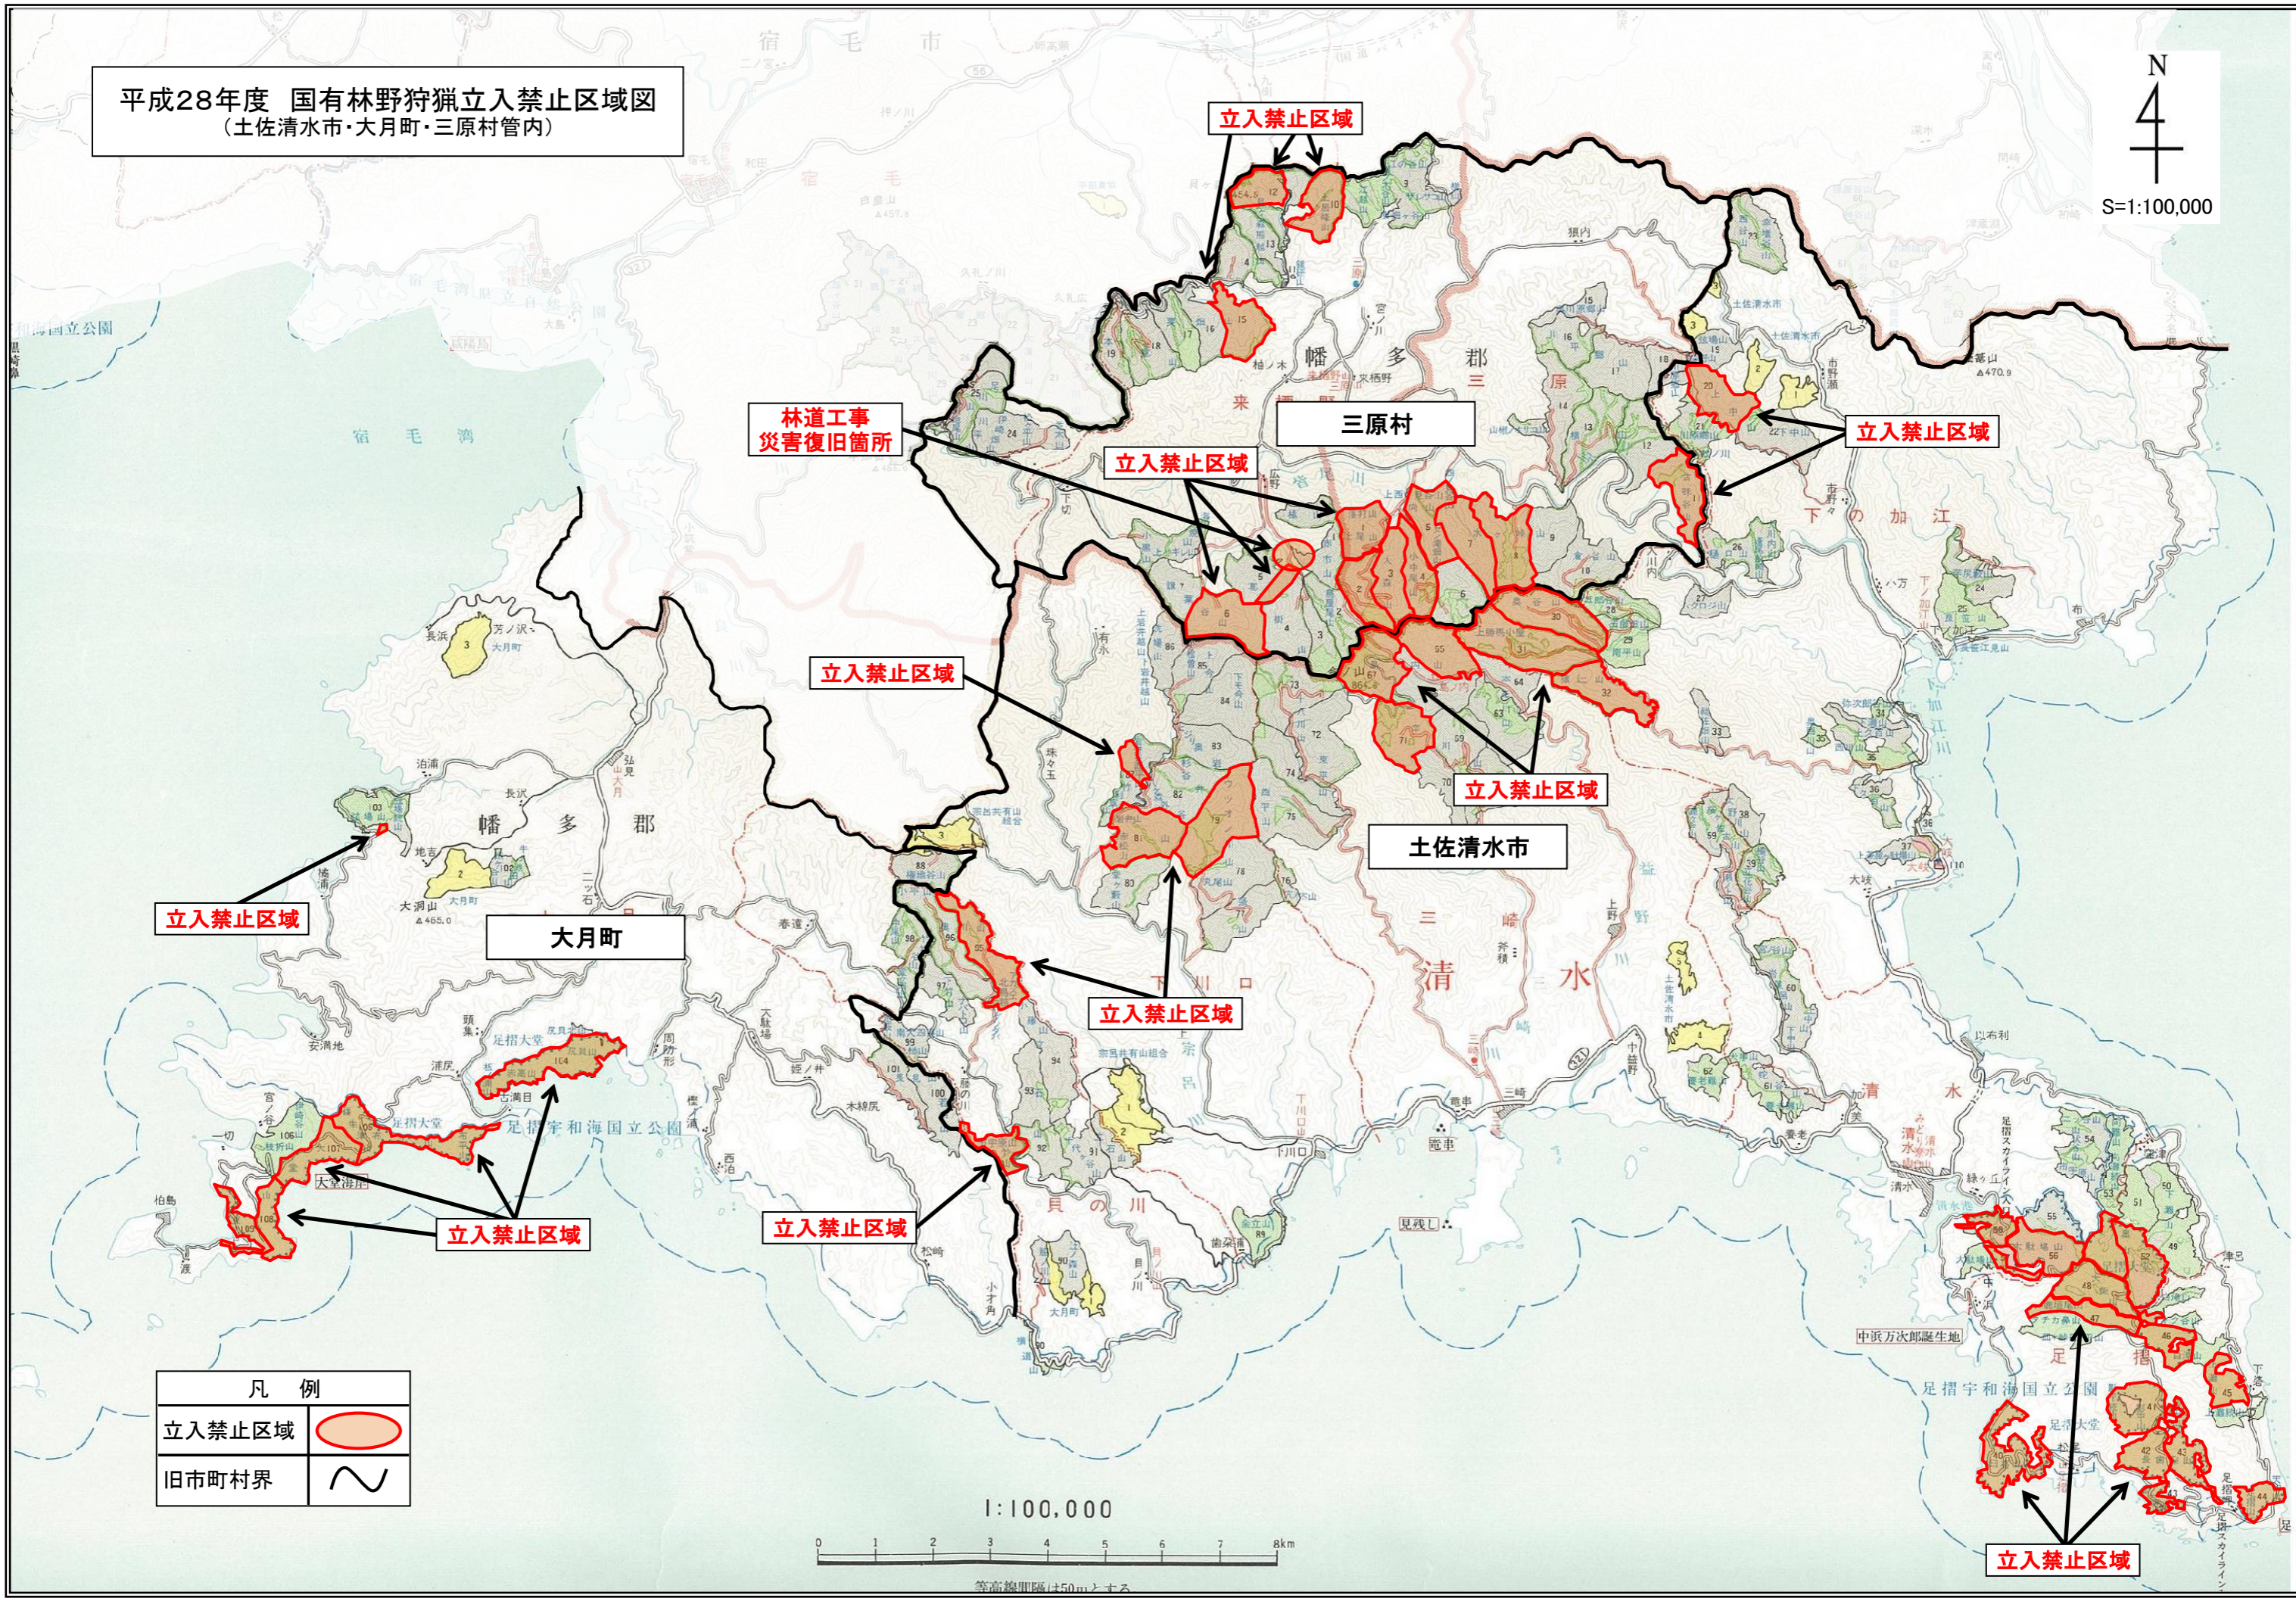

平成28年度 国有林野狩猟立入禁止区域図  
(土佐清水市・大月町・三原村管内)

N  
4  
+  
S=1:100,000

林道工事  
災害復旧箇所

立入禁止区域

三原村

立入禁止区域

立入禁止区域

立入禁止区域

立入禁止区域

土佐清水市

立入禁止区域

大月町

立入禁止区域

立入禁止区域

立入禁止区域

立入禁止区域

凡 例	
立入禁止区域	
旧市町村界	

1:100,000

等高線間隔は50mとする