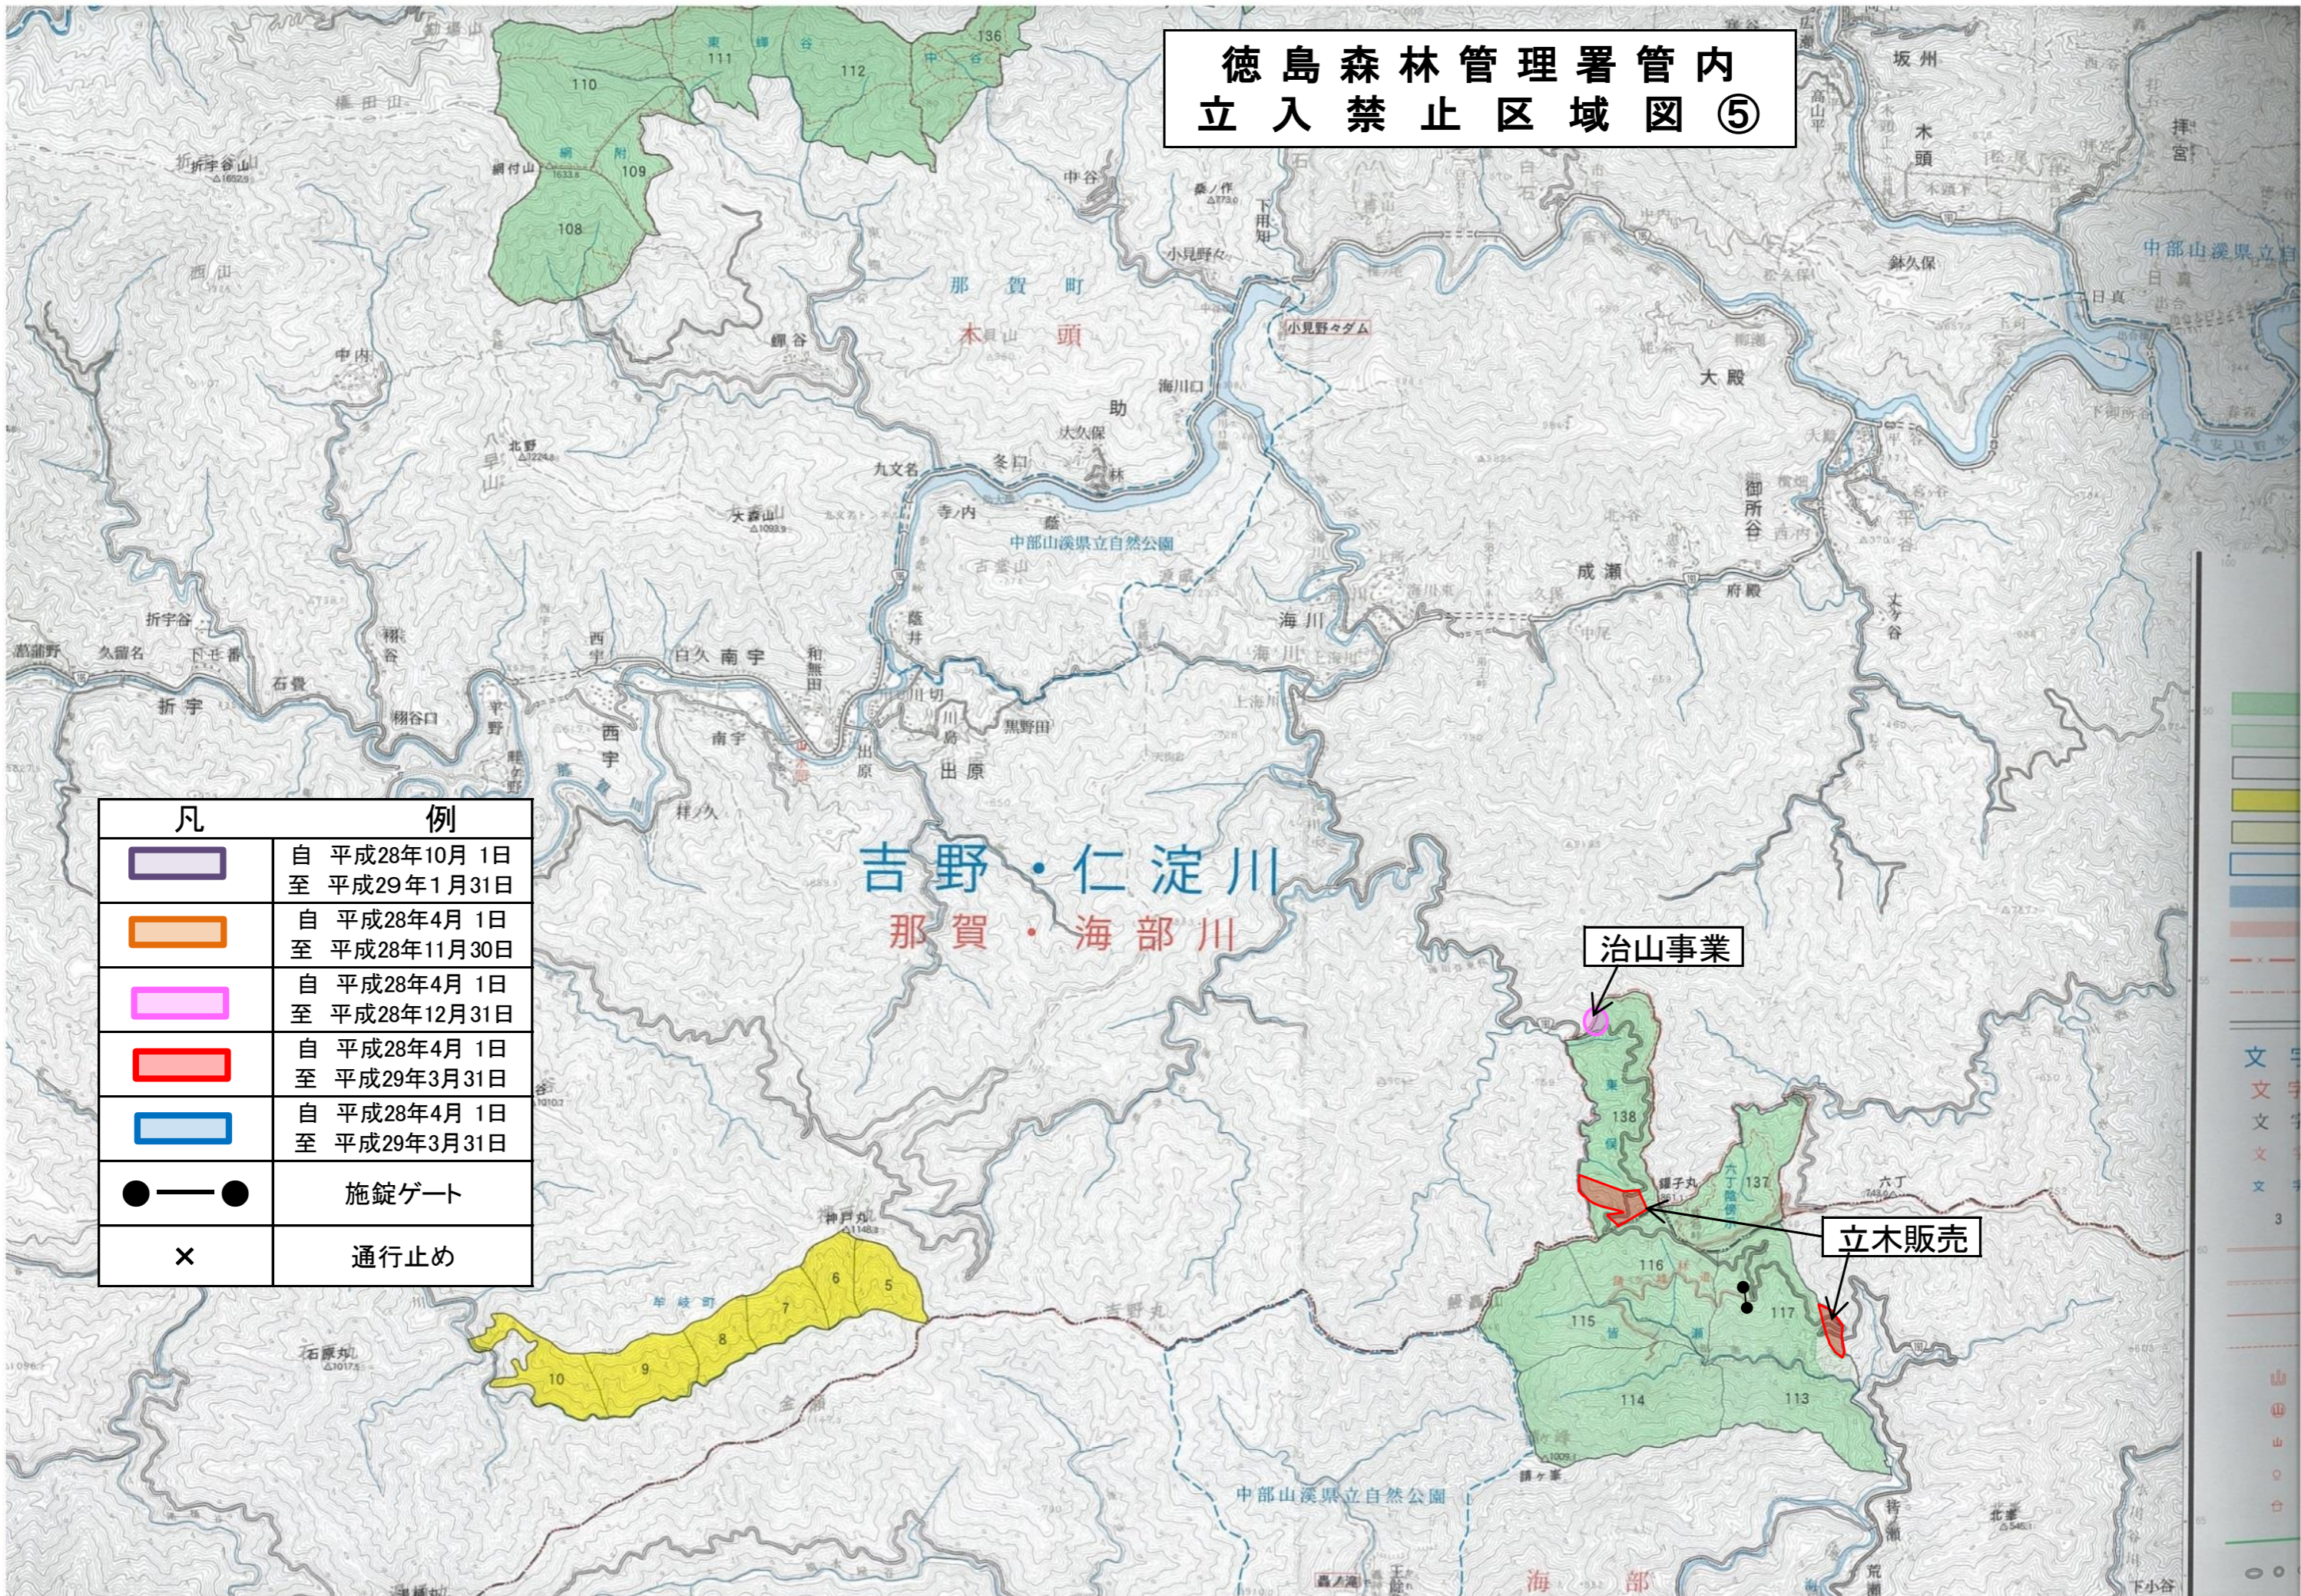

# 徳島森林管理署管内 立入禁止区域図⑤

凡	例
	自平成28年10月1日 至平成29年1月31日
	自平成28年4月1日 至平成28年11月30日
	自平成28年4月1日 至平成28年12月31日
	自平成28年4月1日 至平成29年3月31日
	自平成28年4月1日 至平成29年3月31日
	施錠ゲート
	通行止め

治山事業

立木販売

吉野・仁淀川  
那賀・海部川

文  
文  
文  
文  
文  
文  
文  
文  
文  
文