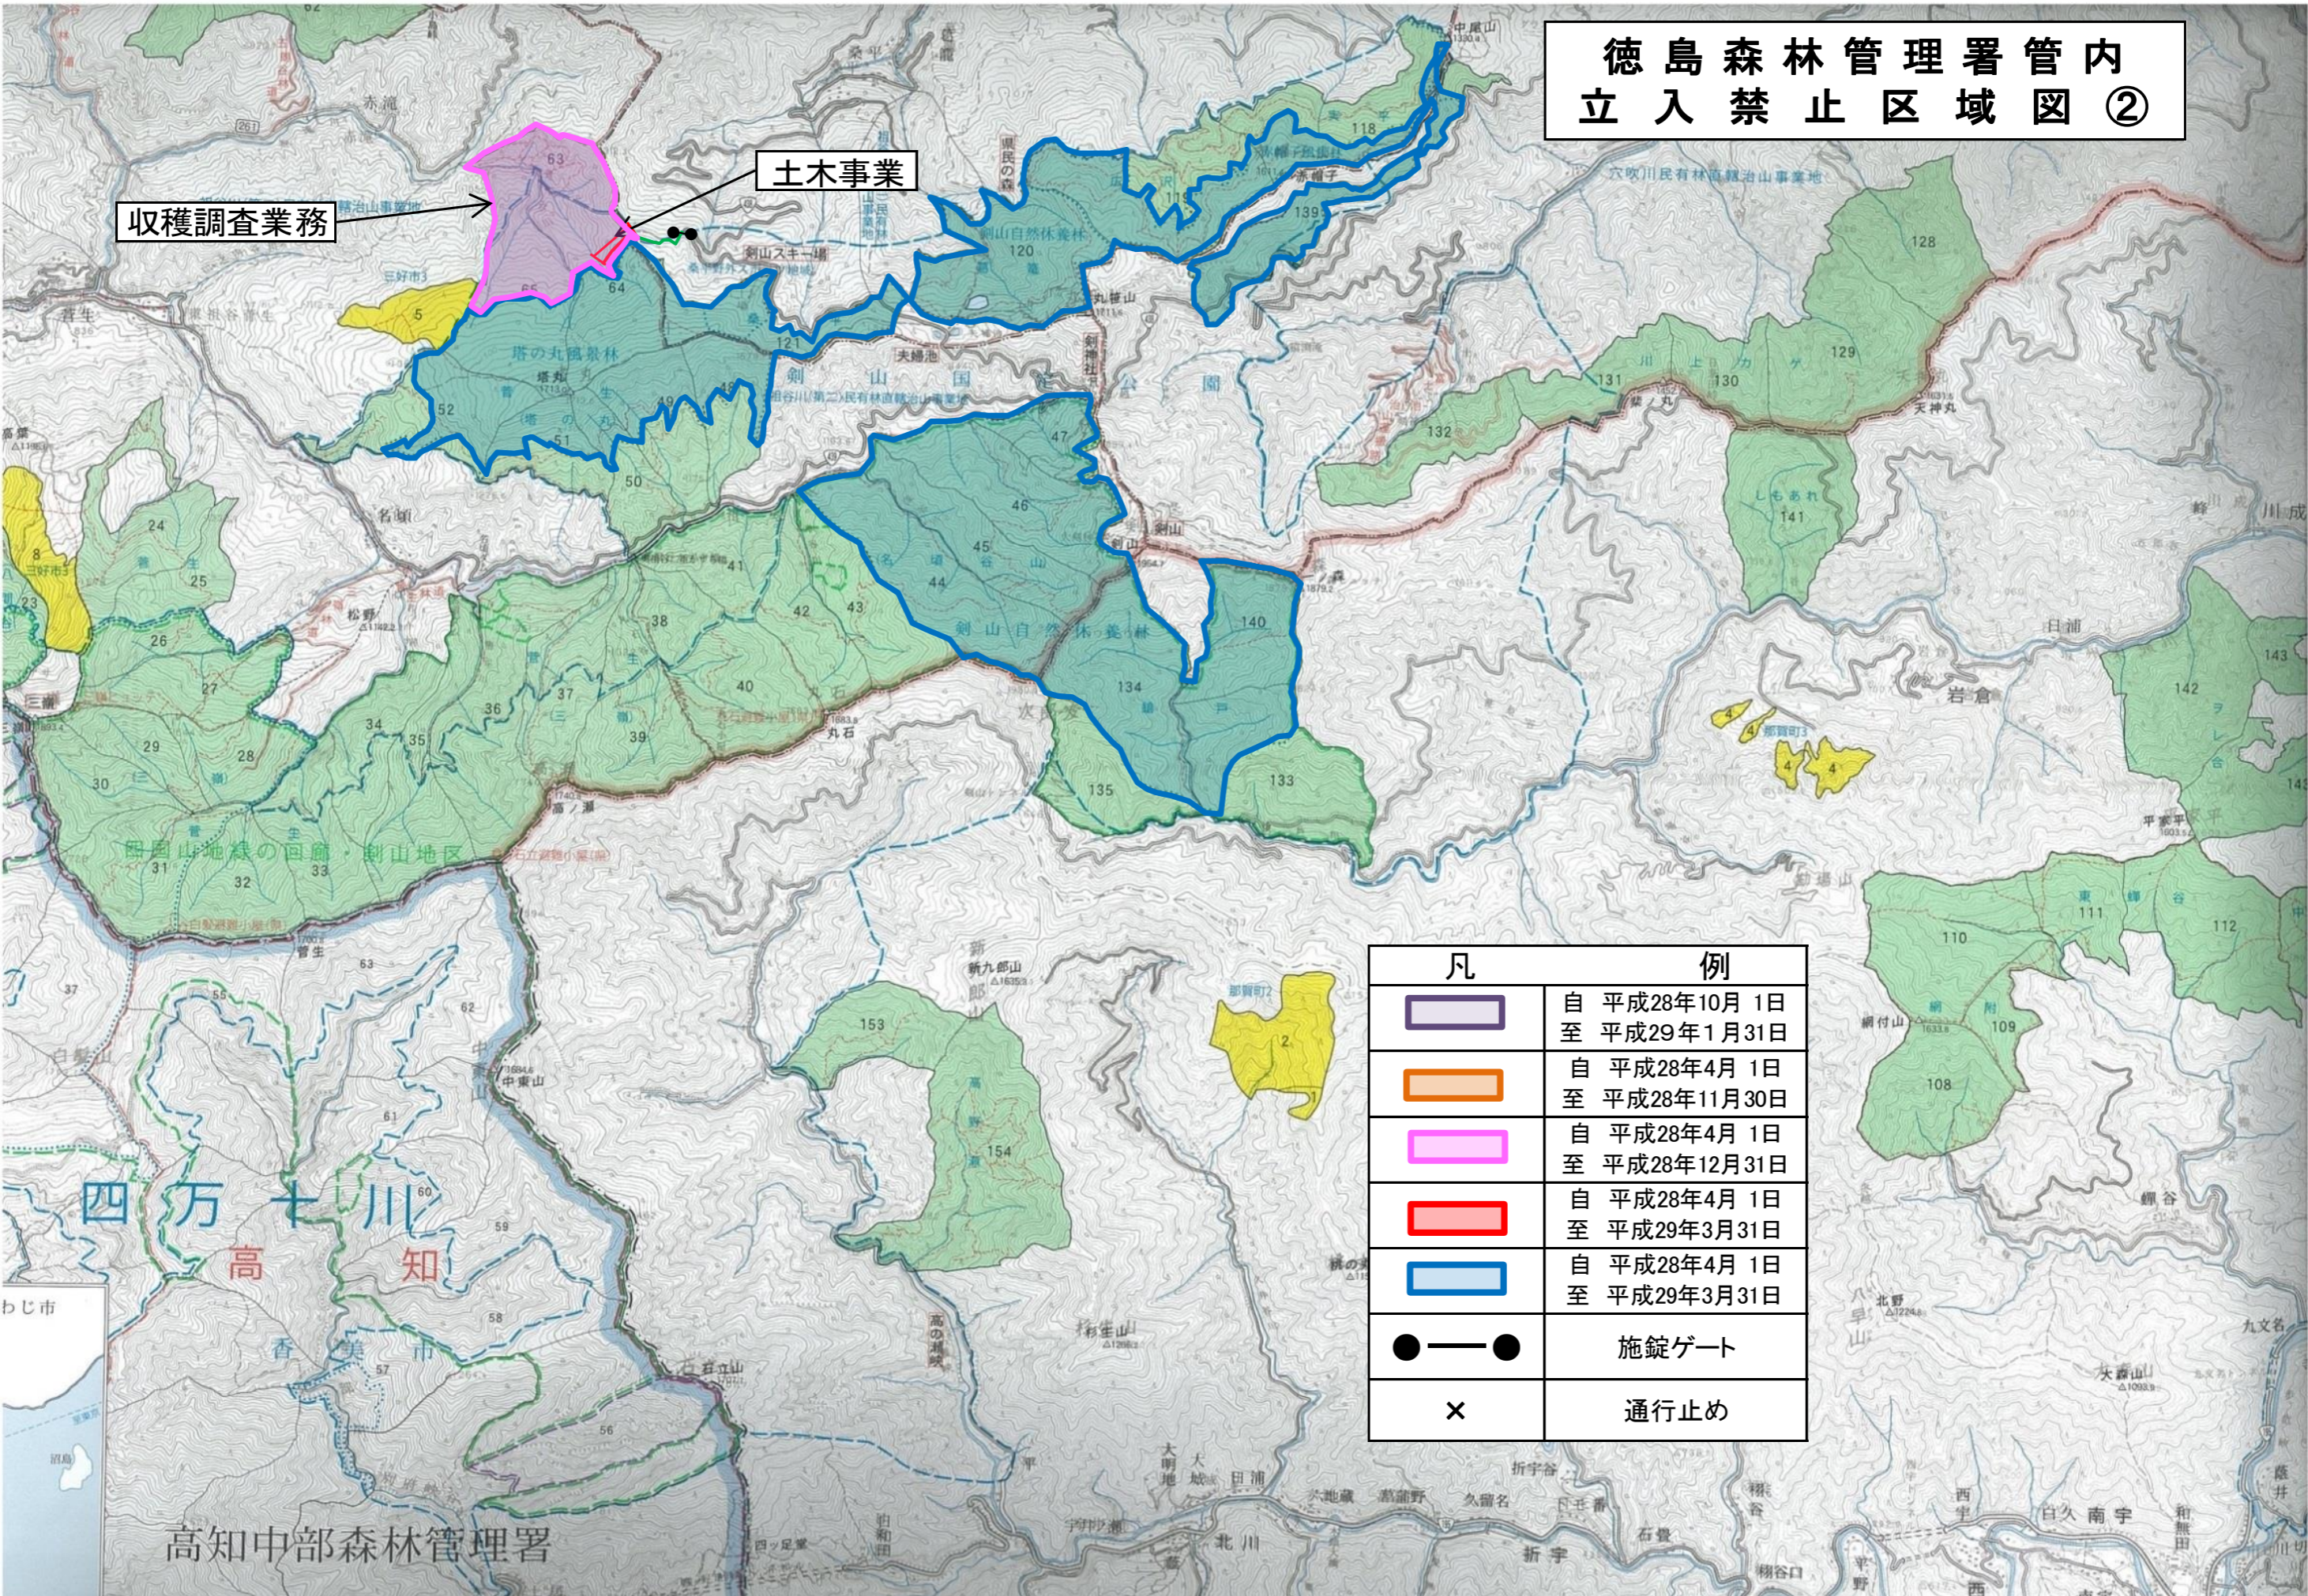

徳島森林管理署管内 立入禁止区域図 ②

収穫調査業務

土木事業

凡	例
	自 平成28年10月 1日 至 平成29年1月31日
	自 平成28年4月 1日 至 平成28年11月30日
	自 平成28年4月 1日 至 平成28年12月31日
	自 平成28年4月 1日 至 平成29年3月31日
	自 平成28年4月 1日 至 平成29年3月31日
	施錠ゲート
	通行止め

高知中部森林管理署